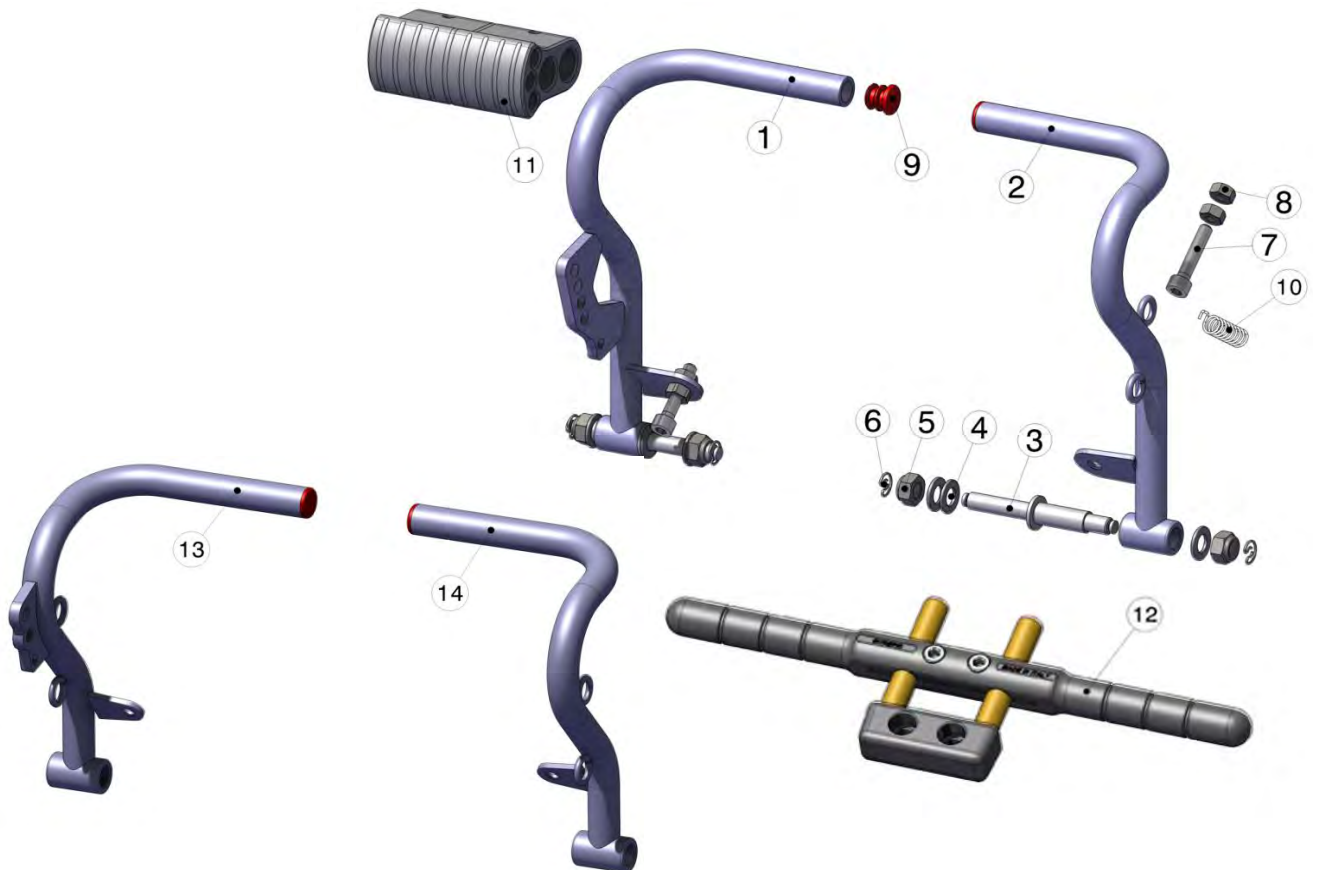

Codice code	Descrizione description	Prezzo (IVA escl.) price (excl. VAT)
1	CS-PDL-BRK PEDALE FRENO - CROMATO BRAKE PEDAL - CHROMED	$ 93.51
2	CS-PDL-ACC PEDALE ACCELERATORE - CROMATO ACCELERATOR PEDAL - CHROMED	$ 93.51
3	KIT-PDL-PIN PERNO PEDALE (10 pezzi) PEDAL PIN (10 pieces)	$ 69.00
4	KIT-VT-WS0816 RONDELLA Ø8x16MM (50 pezzi) WASHER Ø8x16MM (50 pieces)	$ 27.24
5	KIT-VT-NT08SL DADO AUTOBLOCCANTE BASSO M8 (50 pezzi) NUT SELFLOCK LOW M8 (50 pieces)	$ 34.50
6	KIT-VT-SF03RN ANELLO SICUREZZA PEDALE Ø3.5MM (50 pezzi) PEDAL SAFETY SNAP RING Ø3.5MM (50 pieces)	$ 54.47
7	KIT-VT-SC0630CH VITE TESTA CILINDRICA M6x30MM (50 pezzi) SCREW CYLINDRICAL HEAD M6x30MM (50 pieces)	$ 41.76
8	KIT-VT-NT06HX DADO ESAGONALE M6 (50 pezzi) NUT HEXAGON M6 (50 pieces)	$ 34.50
9	KIT-PDL-CAP TAPPO PEDALE (50 pezzi) PEDAL CAP (50 pieces)	$ 64.46
10	KIT-PDL-SPR MOLLA PEDALE (10 pezzi) PEDAL SPRING (10 pieces)	$36.31
11	PDL-ADP ADATTATORE PEDALE PEDAL ADAPTER	$ 121.66
12	CS-AFSYS POGGIAPIEDI REGOLABILE ADJUSTABLE FOOTREST SYSTEM	$ 123.48
13	CS-PDL-BRKSPD PEDALE FRENO MINIKART - CROMATO MINIKART BRAKE PEDAL - CHROMED	$ 47.21
14	CS-PDL-ACCSPD PEDALE ACCELERATORE MINIKART - CROMATO MINIKART ACCELERATOR PEDAL - CHROMED	$ 47.21
15	CS-PDL-UAFS PEDALIERA REGISTRABILE UNIVERSALE con tirante 350mm (FORNITO SENZA PEDALI) ADJUSTABLE FOOTREST SYSTEM with brake tie rod 350mm (PROVIDED WITHOUT PEDALS)	$ 395.83
16	CS-AFSKND POGGIAPIEDI REGOLABILE BABY BABY ADJUSTABLE FOOTREST SYSTEM	$ 299.95
17	CS-PDL-BRKKND PEDALE FRENO BABY CROMATO BABY BRAKE PEDAL CHROMED	$ 47.21
18	CS-PDL-ACCKND PEDALE ACCELERATORE BABY CROMATO BABY ACCELERATOR PEDAL CHROMED	$ 47.21