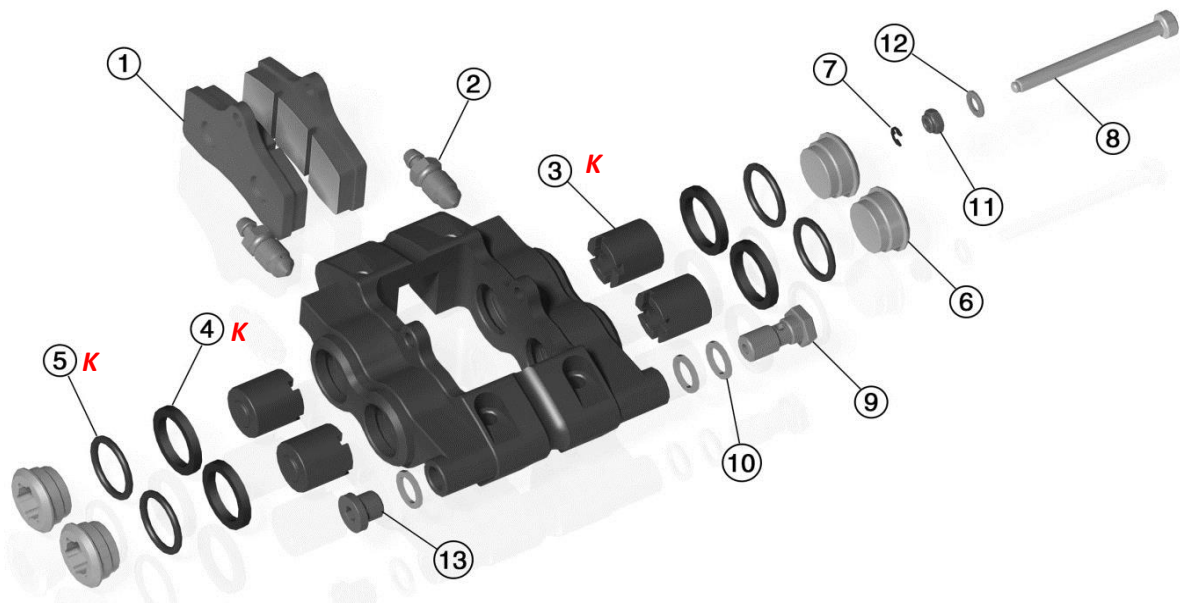

6A	CS-BRK-CALSV2LF	PINZA FRENO ANTERIORE SINISTRA STR-V2 - con pastiglie e viteria STR-V2 FRONT LEFT BRAKE CALIPER - with pads and screws	\$ 379.49
6B	CS-BRK-CALSV2RG	PINZA FRENO ANTERIORE DESTRA STR-V2 - con pastiglie e viteria STR-V2 FRONT RIGHT BRAKE CALIPER - with pads and screws	\$ 379.49
7A	BRK-CLSUPS2L	SUPPORTO PINZA ANTERIORE STR-V2 SINISTRO con vite STR-V2 FRONT LEFT CALIPER SUPPORT with screw	\$ 107.00
7B	BRK-CLSUPS2R	SUPPORTO PINZA ANTERIORE STR-V2 DESTRO con vite STR-V2 FRONT RIGHT CALIPER SUPPORT with screw	\$ 107.00
8	KIT-VT-PN0510	SPINA CILINDRICA Ø5x10MM (50 pezzi) PIN Ø5x10MM (50 pieces)	\$ 34.50
9	KIT-VT-SC0640CH	VITE TESTA CILINDRICA M6x40MM (50 pezzi) SCREW CYLINDRICAL HEAD M6x40MM (50 pieces)	\$ 41.76
10	DSC-FRTSV2	DISCO FRENO ANTERIORE STR-V2 - POSTERIORE MKB-V2 STR-V2 FRONT BRAKE DISC - MKB-V2 REAR BRAKE DISC	\$ 265.10
11	KIT-DSCSTRFIX3	VITERIA FISSAGGIO DISCO ANTERIORE STR-V2 - POSTERIORE MKB-V2 (3 componenti per tipo) STR-V2 FRONT BRAKE DISC - MKB-V2 REAR MOUNTING SCREWS (3 pieces for each components)	\$ 93.51
12	CS-DSC-SUPFRTSTR	SUPPORTO DISCO FRENO ANTERIORE STR-V2 con cuscinetti STR-V2 FRONT BRAKE DISC SUPPORT with bearings	\$ 150.71
13	KIT-VT-SP2571	DISTANZIALE CUSCINETTI Ø25.5XØ29X71MM (x10 pezzi) BEARINGS SPACER Ø25.5XØ29X71MM (10 pieces)	\$ 121.66
14	KIT-CU-2537	CUSCINETTO Ø25xØ37xH7MM (10 pezzi) BEARING Ø25xØ37xH7MM (10 pieces)	\$ 150.71
15	KIT-AXL-KEY8550	CHIAVETTA 8x5x50MM (20 pezzi) AXLE KEY 8x5x50MM (20 pieces)	\$ 64.46
16	CS-HUB-FRT4270R	MOZZO ANTERIORE Ø42XL70MM MOD. R ANODIZZATO R MODEL FRONT HUB Ø42XL70MM ANODIZED	\$ 147.08