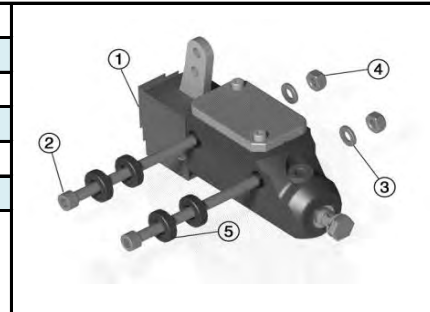

IMPIANTO FRENO POSTERIORE BLACK LINE | BLACK LINE REAR BRAKE SYSTEM

Codice <i>code</i>	Descrizione <i>description</i>	Prezzo (IVA escl.) <i>price (excl. VAT)</i>
BRK-SYSBL50	SISTEMA FRENANTE POSTERIORE BLACK LINE BLACK LINE REAR BRAKE SYSTEM	$ 1087.63

BRK-PPBL	TUBO FRENO POSTERIORE BLACK LINE REAR BRAKE PIPE BLACK LINE	$ 91.70

1	CS-PMP-19OL-BL	POMPA FRENO Ø19MM BLACK LINE BRAKE PUMP Ø19MM BLACK LINE	$ 226.97
2A	KIT-VT-SC0680CH	VITE TESTA CILINDRICA M6x80MM (50 pezzi) SCREW CYLINDRICAL HEAD M6x80MM (50 pieces)	$ 41.76
2B	KIT-VT-SC0645CH	VITE TESTA CILINDRICA M6x45MM (50 pezzi) SCREW CYLINDRICAL HEAD M6x45MM (50 pieces)	$ 41.76
3	KIT-VT-WS0612	RONDELLA Ø6x12MM (50 pezzi) WASHER Ø6x12MM (50 pieces)	$ 27.24
4	KIT-VT-NT06SL	DADO AUTOBLOCCANTE BASSO M6 (50 pezzi) NUT SELFLOCK LOW M6 (50 pieces)	$ 34.50
5	KIT-VT-SP0518	DISTANZIALE Ø8.5xØ18xH5MM (10 pezzi) SPACER Ø8.5xØ18xH5MM (10 pieces)	$ 64.46

6	CS-BRK-CALBL	PINZA FRENO POSTERIORE BLACK LINE con pastiglie e viteria REAR BRAKE CALIPER BLACK LINE with pads and screws	$ 260.05
7	BRK-CALSUP-BL	SUPPORTO PINZA FRENO POSTERIORE BLACK LINE REAR BRAKE CALIPER SUPPORT BLACK LINE	$ 134.37
8	KIT-VT-SC0845CH	VITE TESTA CILINDRICA M8x45MM (50 pezzi) SCREW CYLINDRICAL HEAD M8x45MM (50 pieces)	$ 41.76
9	KIT-VT-SC0830CH	VITE TESTA CILINDRICA M8x30MM (50 pezzi) SCREW CYLINDRICAL HEAD M8x30MM (50 pieces)	$ 41.76
10	KIT-DSCSUP30BL	VITERIA FISSAGGIO DISCO FRENO BLACK LINE M8x30mm (6 componenti per tipo) BLACK LINE BRAKE DISC MOUNTING SCREWS M8x30mm (6 pieces for each components)	$36.31
11	DSC-BL17	DISCO FRENO POSTERIORE BLACK LINE BLACK LINE REAR BRAKE DISC	$ 246.03
12	CS-DSC-SUPRR50-BL	SUPPORTO DISCO FRENO POSTERIORE Ø50MM BLACK LINE REAR DISC SUPPORT Ø50MM BLACK LINE	$ 131.64