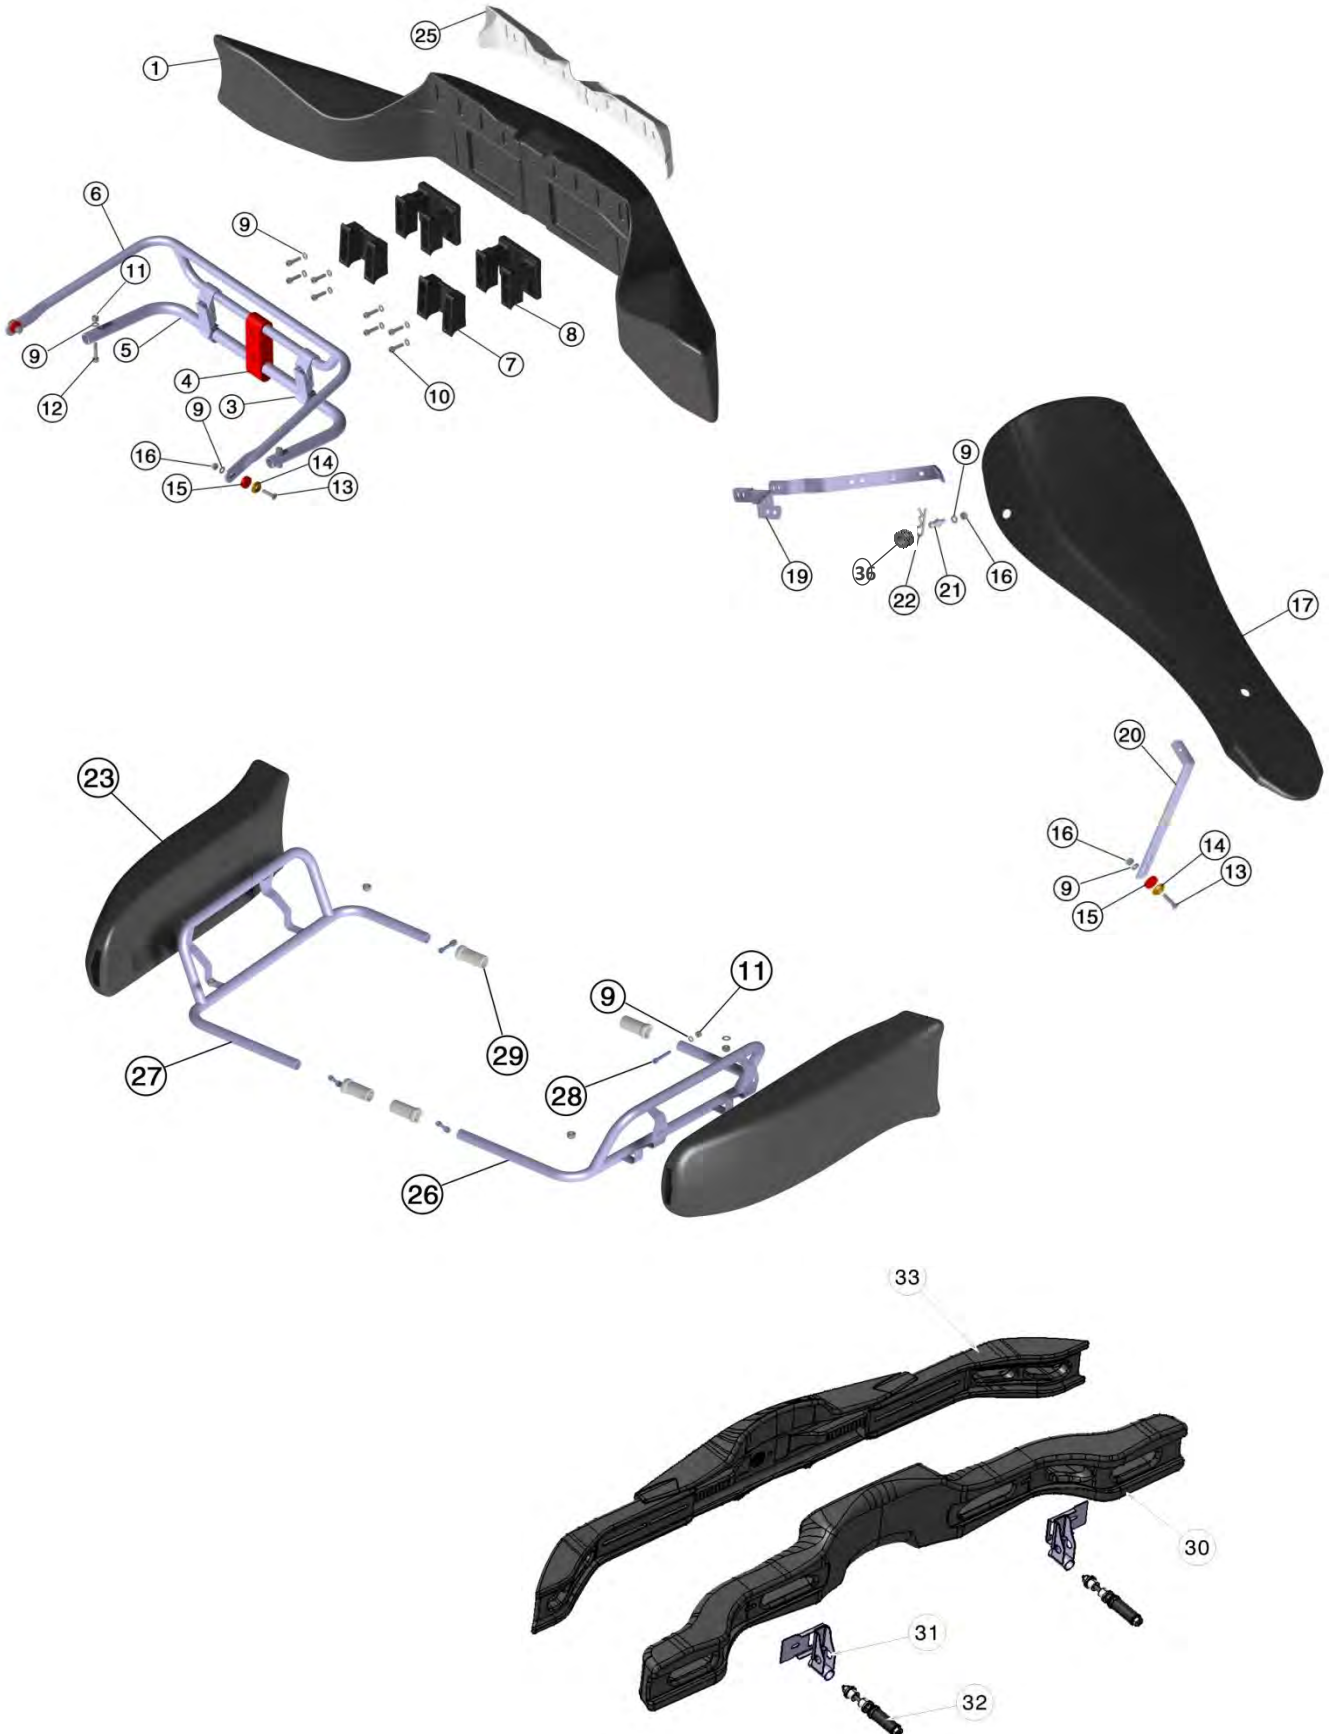

Codice code	Descrizione description	Prezzo (IVA escl.) price (excl. VAT)
1	BDW-FS506 SPOILER ANTERIORE MOD.506 NERO CON DEFLETTORI (003-BF-45) FRONT SPOILER MOD.506 BLACK WITH DEFLECTORS (003-BF-45)	$ 139.95
3	KIT-BDW-BMPCLP GANCIO METALLICO PARAURTI ANTERIORE (2 pezzi) FRONT BUMPER CLIP (2 pieces)	$ 49.03
4	BDW-BMPFST BRIGLIA SPOILER ANTERIORE FRONT SPOILER FASTENING	$ 18.16
5	BDW-LWFRSUP506 SUPPORTO SPOILER ANTERIORE INFERIORE CROMATO LOW FRONT SPOILER SUPPORT CHROMED	$ 39.94
6	BDW-HHFRSUP506 SUPPORTO SPOILER ANTERIORE SUPERIORE CROMATO HIGH FRONT SPOILER SUPPORT CHROMED	$ 49.03
7	KIT-BDW-PLTFRT PIASTRA SPOILER ANTERIORE (2 pezzi) FRONT SPOILER PLATE (2 pieces)	$ 29.05
8	KIT-BDW-PLTFRT15 PIASTRA SPOILER ANTERIORE CIK-FIA 2015 (2 pezzi) 2015 CIK-FIA FRONT SPOILER PLATE (2 pieces)	$ 39.94
9	KIT-VT-WS0612 RONDELLA Ø6x12MM (50 pezzi) WASHER Ø6x12MM (50 pieces)	$ 27.24
10	KIT-VT-SC0620CH VITE TESTA CILINDRICA M6x20MM (50 pezzi) SCREW CYLINDRICAL HEAD M6x20MM (50 pieces)	$41.76
11	KIT-VT-NT06SH DADO AUTOBLOCCANTE ALTO M6 (50 pezzi) NUT SELFLOCK HIGH M6 (50 pieces)	$ 34.50
12	KIT-VT-SC0630CH VITE TESTA CILINDRICA M6x30MM (50 pezzi) SCREW CYLINDRICAL HEAD M6x30MM (50 pieces)	$ 41.76
13	KIT-VT-SC0625SH VITE TESTA SVASATA M6x25MM (50 pezzi) SCREW COUNTERSUNK HEAD M6x25MM (50 pieces)	$ 41.76
14	KIT-VT-WS0620CH RONDELLA SVASATA Ø6x20MM ANODIZZATA (50 pezzi) WASHER COUNTERSUNK Ø6x20MM ANODIZED (50 pieces)	$ 93.51
15	KIT-VT-SB0620 SILENTBLOCK Ø6xØ20xH5MM (50 pezzi) SILENTBLOCK Ø6xØ20xH5MM (50 pieces)	$ 55.38
16	KIT-VT-NT06SL DADO AUTOBLOCCANTE BASSO M6 (50 pezzi) NUT SELFLOCK LOW M6 (50 pieces)	$ 34.50
17	BDW-NP506 FRONTALINO PORTANUMERO MOD.506 NERO NASSAU PANEL MOD.506 BLACK	$ 47.21
19	KIT-BDW-H506NPSUP KIT SUPPORTO SUPERIORE FRONTALINO MOD. 506 CROMATO (DX+SX) MOD. 506 HIGH NASSAU PANEL SUPPORT KIT CHROMED (R+L)	$ 64.46
20	BDW-HLDLWSUP SUPPORTO INFERIORE FRONTALINO CROMATO LOW NASSAU PANEL SUPPORT CHROMED	$ 19.95
21	KIT-VT-SF0612PN PERNO SICUREZZA L12MM (10 pezzi) SAFETY PIN L12MM (10 pieces)	$ 63.55
22	KIT-VT-SFSPLNH COPIGLIA SICUREZZA FRONTALINO (10 pezzi) NASSAU PANEL SAFETY SPLIT PIN (10 pieces)	$ 15.25
23A	BDW-SP506 CARENATURA LATERALE MOD.506 NERA (003-BS-54) SIDE BODYWORK MOD.506 BLACK (003-BS-54)	$ 76.26
25	KIT-BDW-FSDFL KIT DEFLETTORE SPOILER ANTERIORE 506 506 FRONT SPOILER DEFLECTOR KIT	$ 37.95
26	BDW-LFTSUP506 SUPPORTO CARENATURA 506 / DUO EVO SINISTRA CROMATO 506 / DUO EVO LEFT BODYWORK SUPPORT CHROMED	$ 87.15
27	BDW-RGHSUP506 SUPPORTO CARENATURA 506 / DUO EVO DESTRA CROMATO 506 / DUO EVO RIGHT BODYWORK SUPPORT CHROMED	$ 87.15
28	KIT-VT-SC0635CH VITE TESTA CILINDRICA M6x35MM (50 pezzi) SCREW CYLINDRICAL HEAD M6x35MM (50 pieces)	$ 41.76
29	KIT-BDW-BMPBSH BOCCOLA PARAURTI LATERALE (10 pezzi) SIDE BUMPER BUSH (10 pieces)	$ 63.55
30	BDW-RRBDW SPOILER POSTERIORE MOD.CLOB NERO REAR SPOILER MOD.CLOB BLACK	$ 134.37
31	KIT-RRBDWSUP KIT SUPPORTO SPOILER POSTERIORE REAR SPOILER SUPPORT KIT	$ 123.48
32A	KIT-RRBDW30 KIT VITERIA SPOILER POST. (Ø30MM) (DESTRO + SINISTRO) REAR SPOILER MOUNTING SCREWS KIT (Ø30MM) (RIGHT + LEFT)	$ 87.15
32B	KIT-RRBDW32 KIT VITERIA SPOILER POST. (Ø32MM) (DESTRO + SINISTRO) REAR SPOILER MOUNTING SCREWS KIT (Ø32MM) (RIGHT + LEFT)	$ 87.15
33	BDW-RRBDWRS3 SPOILER POSTERIORE MOD.RS3 NERO REAR SPOILER MOD.RS3 BLACK	$ 189.95
35	KIT-BDW-SPR1258 MOLLA SUPPORTO CARENATURA LATERALE 12x58mm (10 pezzi) BODYWORK SUPPORTS SPRING 12x58mm (10 pieces)	$ 45.39
36	KIT-VT-SBNSPN KIT GOMMINO ANTIVIBRANTE FRONTALINO (10 pezzi) NASSAU PANEL ANTIVIBRATION RUBBER KIT (10 pieces)	$36.31