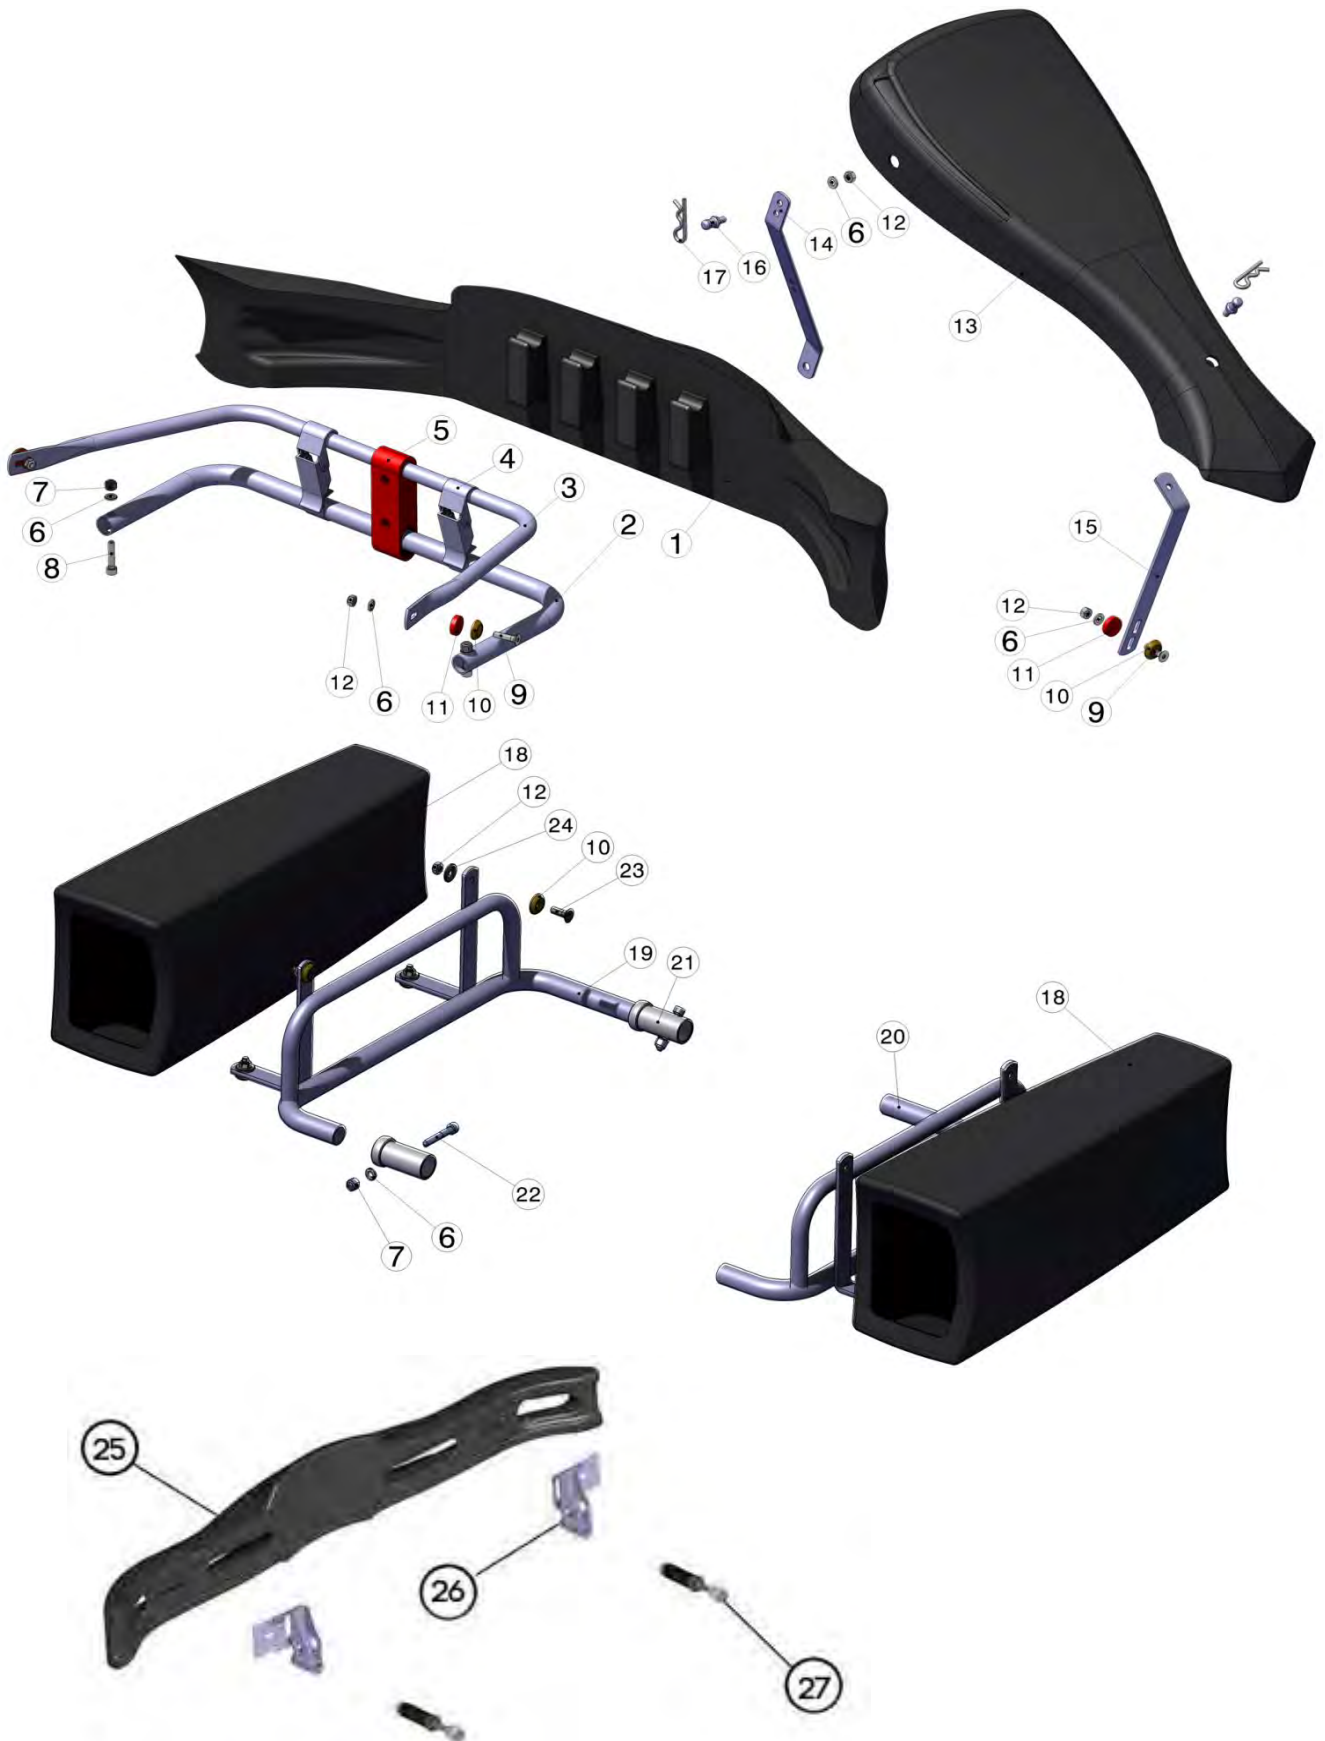

CARENATURE MK14-PUFFO | MK14-PUFFO BODYWORKS

Codice code	Descrizione description	Prezzo (IVA escl.) price (excl. VAT)
1	BDW-FRTSPL14 SPOILER ANTERIORE MOD.MK14 NERO FRONT SPOILER MOD.MK14 BLACK	$ 105.31
2	BDW-LWFRSUP506 SUPPORTO SPOILER ANTERIORE INFERIORE CROMATO LOW FRONT SPOILER SUPPORT CHROMED	$ 39.94
3	BDW-FRTHHSUP20 SUPPORTO SPOILER ANTERIORE SUPERIORE MK20 CROMATO MK20 HIGH FRONT SPOILER SUPPORT CHROMED	$ 50.85
4	KIT-BDW-BMPCLP GANCIO METALLICO PARAURTI ANTERIORE (2 pezzi) FRONT BUMPER CLIP (2 pieces)	$ 49.03
5	BDW-BMPFST BRIGLIA SPOILER ANTERIORE FRONT SPOILER FASTENING	$ 18.16
6	KIT-VT-WS0612 RONDELLA Ø6x12MM (50 pezzi) WASHER Ø6x12MM (50 pieces)	$ 27.24
7	KIT-VT-NT06SH DADO AUTOBLOCCANTE ALTO M6 (50 pezzi) NUT SELFLOCK HIGH M6 (50 pieces)	$ 34.50
8	KIT-VT-SC0630CH VITE TESTA CILINDRICA M6x30MM (50 pezzi) SCREW CYLINDRICAL HEAD M6x30MM (50 pieces)	$ 41.76
9	KIT-VT-SC0625SH VITE TESTA SVASATA M6x25MM (50 pezzi) SCREW COUNTERSUNK HEAD M6x25MM (50 pieces)	$ 41.76
10	KIT-VT-WS0620CH RONDELLA SVASATA Ø6x20MM ANODIZZATA (50 pezzi) WASHER COUNTERSUNK Ø6x20MM ANODIZED (50 pieces)	$ 93.51
11	KIT-VT-SB0620 SILENTBLOCK Ø6xØ20xH5MM (50 pezzi) SILENTBLOCK Ø6xØ20xH5MM (50 pieces)	$ 55.38
12	KIT-VT-NT06SL DADO AUTOBLOCCANTE BASSO M6 (50 pezzi) NUT SELFLOCK LOW M6 (50 pieces)	$ 34.50
13	BDW-NMBHLD14 FRONTALINO PORTANUMERO MOD.MK14 NERO NASSAU PANEL MOD.MK14 BLACK	$ 47.21
14	KIT-BDW-HLDHHSUP SUPPORTO SUPERIORE FRONTALINO CROMATO (2 pezzi) HIGH NASSAU PANEL SUPPORT CHROMED (2 pieces)	$ 39.94
15	BDW-HLDLWSUP SUPPORTO INFERIORE FRONTALINO CROMATO LOW NASSAU PANEL SUPPORT CHROMED	$ 19.95
16	KIT-VT-SF0612PN PERNO SICUREZZA L12MM (10 pezzi) SAFETY PIN L12MM (10 pieces)	$ 63.55
17	KIT-VT-SFSPLNH COPIGLIA SICUREZZA FRONTALINO (10 pezzi) NASSAU PANEL SAFETY SPLIT PIN (10 pieces)	$ 15.25
18	BDW-SDBDWKND CARENATURA LATERALE MOD. PUFFO NERA SIDE BODYWORK MOD. PUFFO BLACK	$ 58.95
19	BDW-LFTSUPKND SUPPORTO CARENATURA SINISTRA PUFFO CROMATO PUFFO LEFT BODYWORK SUPPORT CHROMED	$ 87.15
20	BDW-RGHSUPKND SUPPORTO CARENATURA DESTRA PUFFO CROMATO PUFFO RIGHT BODYWORK SUPPORT CHROMED	$ 87.15
21	KIT-BDW-BMPBSH BOCCOLA PARAURTI LATERALE (10 pezzi) SIDE BUMPER BUSH (10 pieces)	$ 63.55
22	KIT-VT-SC0640CH VITE TESTA CILINDRICA M6x40MM (50 pezzi) SCREW CYLINDRICAL HEAD M6x40MM (50 pieces)	$ 41.76
23	KIT-VT-SC0620SH VITE TESTA SVASATA M6x20MM (50 pezzi) SCREW COUNTERSUNK HEAD M6x20MM (50 pieces)	$41.76
24	KIT-VT-WS0618 RONDELLA Ø6x18MM (50 pezzi) WASHER Ø6x18MM (50 pieces)	$ 27.24
25	BDW-RRBDWHK SPOILER POSTERIORE HULK NERO HULK REAR SPOILER BLACK	$ 119.95
26	KIT-RRBDWSUPHK KIT SUPPORTO SPOILER POSTERIORE HULK HULK REAR SPOILER SUPPORT KIT	$ 112.58
27	KIT-RRBDW28HK KIT VITERIA SPOILER POST. HULK (Ø28MM) (DESTRO + SINISTRO) HULK REAR SPOILER MOUNTING SCREWS KIT (Ø28MM) (RIGHT + LEFT)	$ 72.63