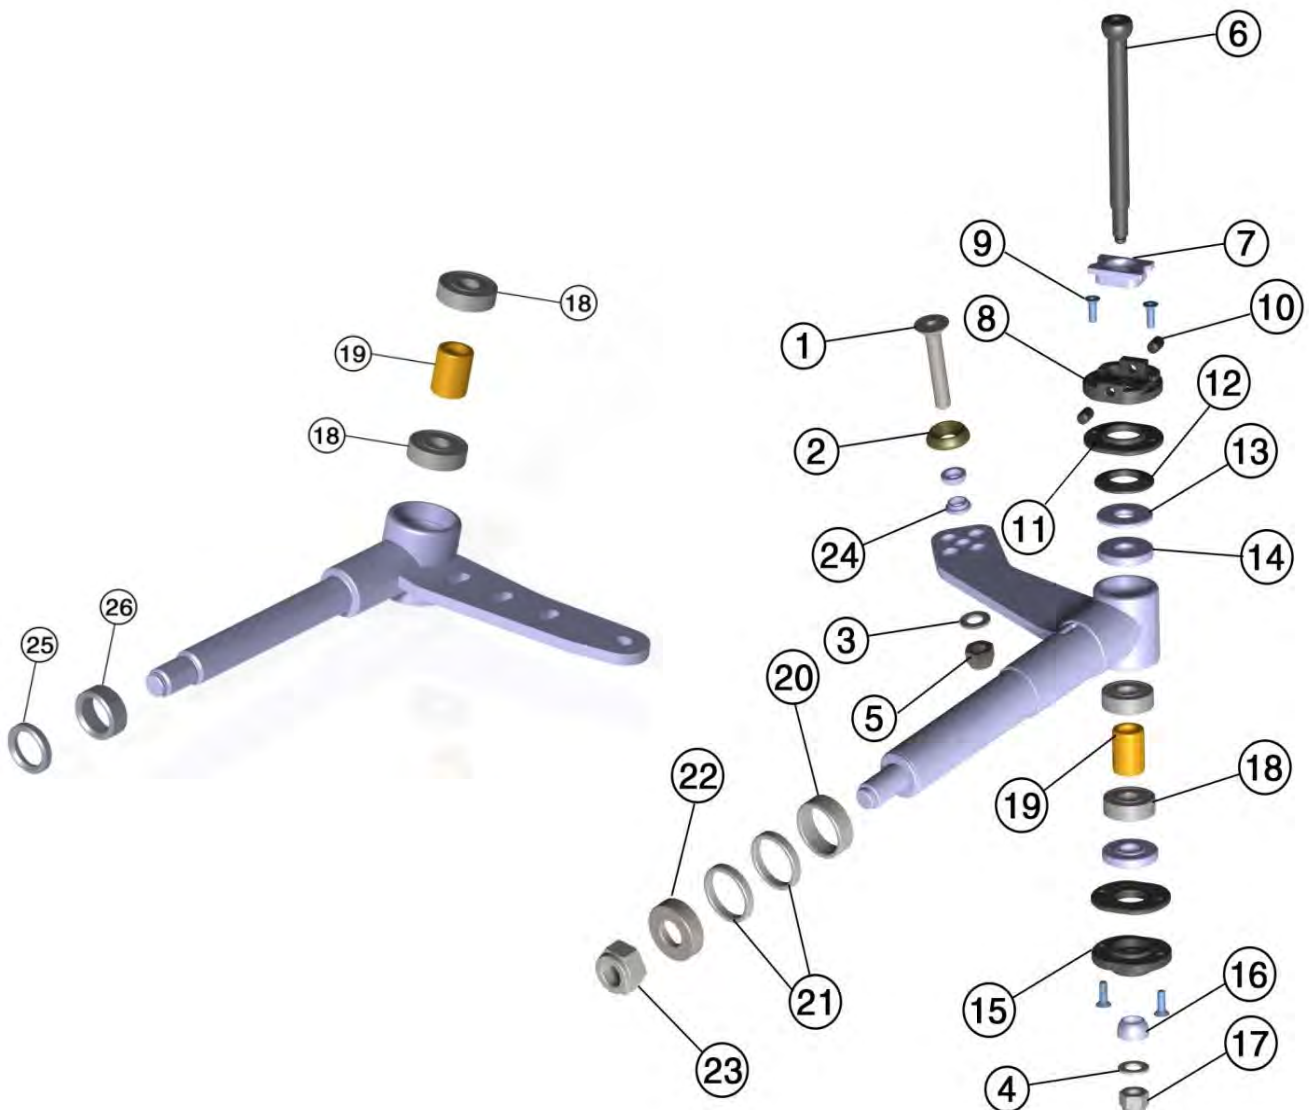

17	KIT-VT-NT08SH	DADO AUTOBLOCCANTE ALTO M8 (50 pezzi) NUT SELFLOCK HIGH M8 (50 pieces)		$ 34.50
18	KIT-CU-1026	CUSCINETTO Ø10xØ26xH8MM (10 pezzi) BEARING Ø10xØ26xH8MM (10 pieces)		$ 64.46
19	KIT-VT-SP1022	DISTANZIALE CUSCINETTI Ø10.5xØ16xH22MM (10 pezzi) BEARINGS SPACER Ø10.5xØ16xH22MM (10 pieces)		$ 54.47
20	KIT-VT-SP1025	DISTANZIALE FUSELLO Ø25 H10MM ALLUMINIO ANOD. INOX (10 pezzi) Ø25 SPINDLE SPACER H10MM ALUMINIUM ANOD. INOX (10 pieces)		$ 83.52
21	KIT-VT-SP0525	DISTANZIALE FUSELLO Ø25 H5MM ALLUMINIO ANOD. INOX (10 pezzi) Ø25 SPINDLE SPACER H5MM ALUMINIUM ANOD. INOX (10 pieces)		$ 74.45
22	KIT-VT-WS1430BLK	RONDELLA BLOCCAGGIO MOZZO Ø14xØ30xH9MM (10 pezzi) HUB LOCKING WASHER Ø14xØ30xH9MM (10 pieces)		$ 74.45
23	KIT-VT-NT14SL	DADO AUTOBLOCCANTE BASSO M14 (50 pezzi) NUT SELFLOCK LOW M14 (50 pieces)		$36.31
24	KIT-VT-WS0813CL	KIT RONDELLA CON COLLARE Ø8x13x4mm (50 pezzi) WASHER WITH COLLAR Ø8x13x4mm KIT (50 pieces)		$ 87.15
25	KIT-VT-SP0517	DISTANZIALE FUSELLO Ø17 H5MM ANOD. (10 pezzi) Ø17 SPINDLE SPACER H5MM ANODIZED (10 pieces)		$ 64.46
26	KIT-VT-SP1017	DISTANZIALE FUSELLO Ø17 H10MM ANOD. (10 pezzi) Ø17 SPINDLE SPACER H10MM ANODIZED (10 pieces)		$ 74.45
KIT-SPD-CCSBS510		BOCCOLA 0,5 GRADO 10MM ZINCATA BIANCA (10 pezzi) CCS BUSH 0,5 DEGREE 10MM WHITE GALVANIZED (10 pieces)		$143.26
KIT-SPD-CCSBS110		BOCCOLA 1 GRADO 10MM ZINCATA BIANCA (10 pezzi) CCS BUSH 1 DEGREE 10MM WHITE GALVANIZED (10 pieces)		$143.26
KIT-SPD-CCSBS210		BOCCOLA 2 GRADI 10MM ZINCATA BIANCA (10 pezzi) CCS BUSH 2 DEGREES 10MM WHITE GALVANIZED (10 pieces)		$143.26