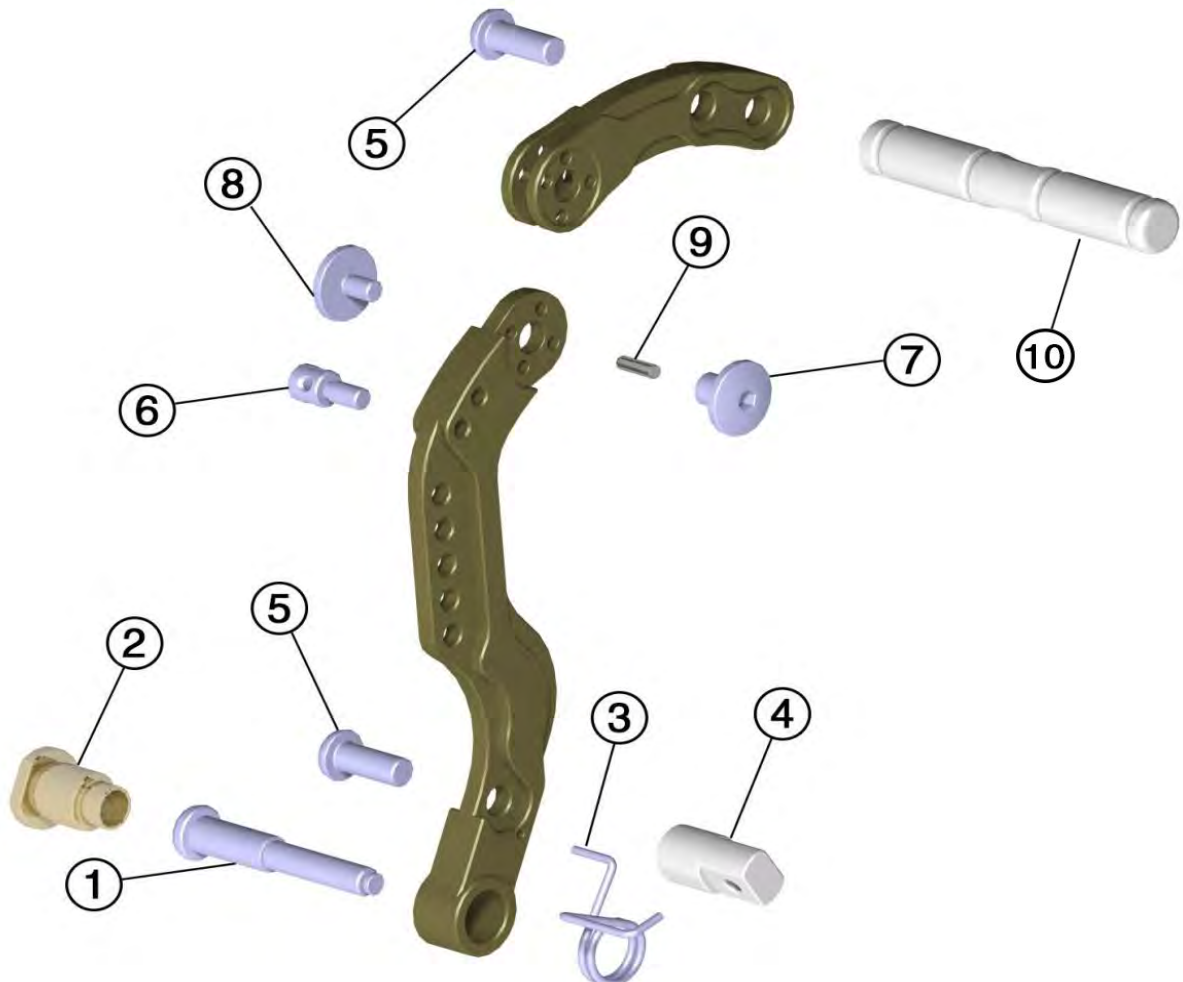

PEDALE REGOLABILE ALLUMINIO | ALUMINIUM ADJUSTABLE PEDAL

Codice code	Descrizione description	Prezzo (IVA escl.) price (excl. VAT)
/ CS-PDL-ALRACC	PEDALE ACCELERATORE REGOLABILE IN ALLUMINIO ALUMINIUM ADJUSTABLE ACCELERATOR PEDAL	$ 192.60
/ CS-PDL-ALRBRK	PEDALE FRENO REGOLABILE IN ALLUMINIO ALUMINIUM ADJUSTABLE BRAKE PEDAL	$ 192.60
1 KIT-PDL-SCRR	VITE PEDALE MOD. R (10 pezzi) R MOD. PEDAL PIN (10 pieces)	$ 90.72
2 KIT-PDL-BSHR	BOCCOLA IN OTTONE PEDALE MOD. R (10 pezzi) BRASS PEDAL BUSH R MOD. (10 pieces)	$ 87.15
3 KIT-VT-SPRTRBRK	MOLLA FRENO A TRAZIONE (10 pezzi) BRAKE TORSION SPRING (10 pieces)	$ 64.46
3A KIT-VT-SPRTRACC	MOLLA ACCELERATORE A TRAZIONE (10 pezzi) ACCELERATOR TORSION SPRING (10 pieces)	$ 64.46
4 KIT-PDL-STPBSHR	FERMO PEDALE MOD. R (10 pezzi) STOP PEDAL BUSH R MOD. (10 pieces)	$ 121.66
5 KIT-VT-SC0820RH	VITE TESTA BOMBATA M8x20MM (50 pezzi) SCREW ROUND HEAD M8x20MM (50 pieces)	$ 41.76
6 KIT-VT-ACCWR	VITE PER CAVO ACCELERATORE (10 pezzi) ACCELERATOR WIRE SCREW (10 pieces)	$ 69.00
7 KIT-PDL-STADBSHR	BOCCOLA FERMO REGOLAZIONE PEDALE MOD. R (10 pezzi) STOPPED R MOD. PEDAL ADJUSTMENT BUSH (10 pieces)	$ 83.52
8 KIT-PDL-STADPINR	PERNO FERMO REGOLAZIONE PEDALE MOD. R (10 pezzi) STOPPED R MOD. PEDAL ADJUSTMENT PIN (10 pieces)	$ 83.52
9 KIT-VT-PN0412	SPINA CILINDRICA Ø4x12MM (50 pezzi) PIN Ø4x12MM (50 pieces)	$ 45.39
10 PDL-FTRR	APPOGGIO PEDALE MOD. R R MOD. PEDAL FOOTREST	$ 34.50