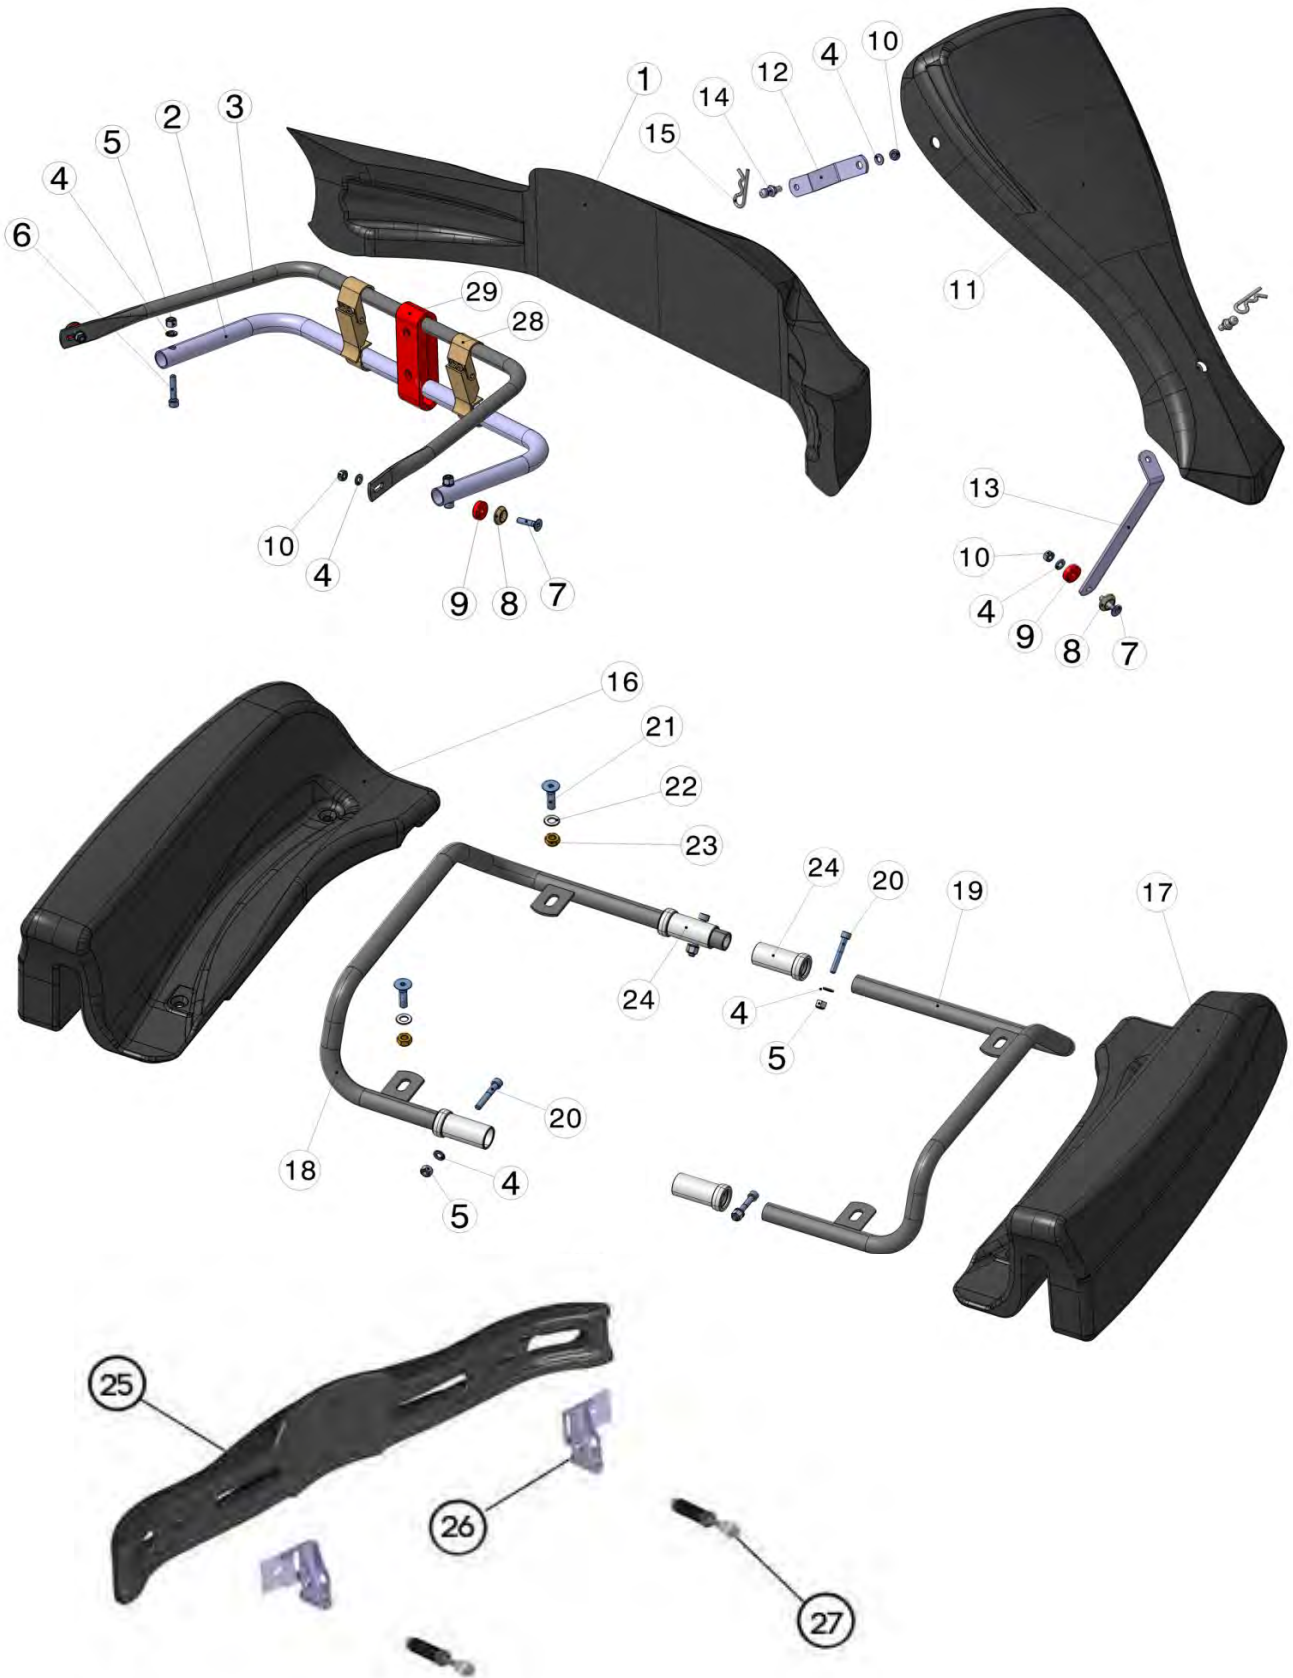

CARENATURE MK14 | MK14 BODYWORKS

Codice code	Descrizione description	Prezzo (IVA escl.) price (excl. VAT)
1	BDW-FRTSPL14 SPOILER ANTERIORE MOD.MK14 NERO FRONT SPOILER MOD.MK14 BLACK	$ 105.31
2	BDW-LWFRSUPMK20 SUPPORTO SPOILER ANTERIORE INFERIORE CROMATO LOW FRONT SPOILER SUPPORT CHROMED	$ 39.94
3	BDW-FRTHHSUP20 SUPPORTO SPOILER ANTERIORE SUPERIORE MK20 CROMATO MK20 HIGH FRONT SPOILER SUPPORT CHROMED	$ 50.85
4	KIT-VT-WS0612 RONDELLA Ø6x12MM (50 pezzi) WASHER Ø6x12MM (50 pieces)	$ 27.24
5	KIT-VT-NT06SH DADO AUTOBLOCCANTE ALTO M6 (50 pezzi) NUT SELFLOCK HIGH M6 (50 pieces)	$ 34.50
6	KIT-VT-SC0630CH VITE TESTA CILINDRICA M6x30MM (50 pezzi) SCREW CYLINDRICAL HEAD M6x30MM (50 pieces)	$ 41.76
7	KIT-VT-SC0625SH VITE TESTA SVASATA M6x25MM (50 pezzi) SCREW COUNTERSUNK HEAD M6x25MM (50 pieces)	$ 41.76
8	KIT-VT-WS0620CH RONDELLA SVASATA Ø6x20MM ANODIZZATA (50 pezzi) WASHER COUNTERSUNK Ø6x20MM ANODIZED (50 pieces)	$ 93.51
9	KIT-VT-SB0620 SILENTBLOCK Ø6xØ20xH5MM (50 pezzi) SILENTBLOCK Ø6xØ20xH5MM (50 pieces)	$ 55.38
10	KIT-VT-NT06SL DADO AUTOBLOCCANTE BASSO M6 (50 pezzi) NUT SELFLOCK LOW M6 (50 pieces)	$ 34.50
11	BDW-NMBHLD14 FRONTALINO PORTANUMERO MOD.MK14 NERO NASSAU PANEL MOD.MK14 BLACK	$ 47.21
12	KIT-BDW-HLDHHSUP SUPPORTO SUPERIORE FRONTALINO CROMATO (2 pezzi) HIGH NASSAU PANEL SUPPORT CHROMED (2 pieces)	$ 39.94
13	BDW-HLDLWSUP SUPPORTO INFERIORE FRONTALINO CROMATO LOW NASSAU PANEL SUPPORT CHROMED	$ 19.95
14	KIT-VT-SF0612PN PERNO SICUREZZA L12MM (10 pezzi) SAFETY PIN L12MM (10 pieces)	$ 63.55
15	KIT-VT-SFSPLNH COPIGLIA SICUREZZA FRONTALINO (10 pezzi) NASSAU PANEL SAFETY SPLIT PIN (10 pieces)	$ 15.25
16	BDW-LFTBDW14 CARENATURA SINISTRA MOD.MK14 NERA LEFT BODYWORK MOD.MK14 BLACK	$ 65.95
17	BDW-RGHBWD14 CARENATURA DESTRA MOD.MK14 NERA RIGHT BODYWORK MOD.MK14 BLACK	$ 65.95
18	BDW-LFTSUP14 SUPPORTO CARENATURA SINISTRA MK14 CROMATO MK14 LEFT BODYWORK SUPPORT CHROMED	$ 87.15
19	BDW-RGHSUP14 SUPPORTO CARENATURA DESTRA MK14 CROMATO MK14 RIGHT BODYWORK SUPPORT CHROMED	$ 87.15
20	KIT-BDW-BMPBSH BOCCOLA PARAURTI LATERALE (10 pezzi) SIDE BUMPER BUSH (10 pieces)	$ 63.55
21	KIT-VT-SC0640CH VITE TESTA CILINDRICA M6x40MM (50 pezzi) SCREW CYLINDRICAL HEAD M6x40MM (50 pieces)	$ 41.76
22	KIT-VT-SC0830SH VITE TESTA SVASATA M8x30MM (50 pezzi) SCREW COUNTERSUNK HEAD M8x30MM (50 pieces)	$ 41.76
23	KIT-VT-WS0816 RONDELLA Ø8x16MM (50 pezzi) WASHER 8x16MM (50 pieces)	$ 27.24
24	KIT-VT-NT08SL DADO AUTOBLOCCANTE BASSO M8 (50 pezzi) NUT SELFLOCK LOW M8 (50 pieces)	$ 34.50
25	BDW-RRBDWHK SPOILER POSTERIORE HULK NERO HULK REAR SPOILER BLACK	$ 119.95
26	KIT-RRBDWSUPHK KIT SUPPORTO SPOILER POSTERIORE HULK HULK REAR SPOILER SUPPORT KIT	$ 112.58
27	KIT-RRBDW28HK KIT VITERIA SPOILER POST. HULK (Ø28MM) (DESTRO + SINISTRO) HULK REAR SPOILER MOUNTING SCREWS KIT (Ø28MM) (RIGHT + LEFT)	$ 72.63
28	KIT-BDW-BMPCLP GANCIO METALLICO PARAURTI ANTERIORE (2 pezzi) FRONT BUMPER CLIP (2 pieces)	$ 49.03
29	BDW-BMPFST BRIGLIA SPOILER ANTERIORE FRONT SPOILER FASTENING	$ 18.16