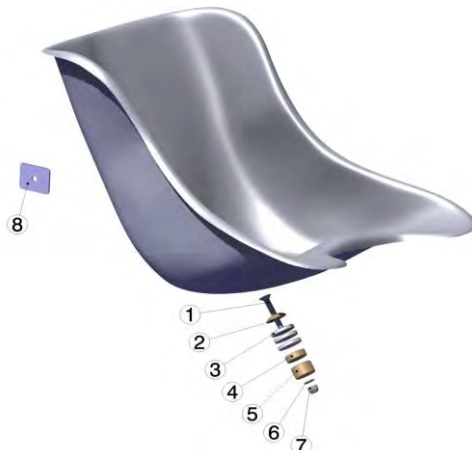

Codice code	Descrizione description	Prezzo (IVA escl.) price (excl. VAT)
STS-RSM25T	SEDILE "RACING" MISURA MINI 25T (25 cm) FONDO PIATTO "RACING" SEAT SIZE MINI 25T (25 cm) FLAT	$ 170.68
STS-RSM27	SEDILE "RACING" MISURA MINI 27 (27 cm) FONDO PIATTO "RACING" SEAT SIZE MINI 27 (27 cm) FLAT	
STS-RS28SB	SEDILE "RACING" MISURA 28SB (28,5 cm) FONDO PIATTO "RACING" SEAT SIZE 28SB (28,5 cm) FLAT	
STS-RS30	SEDILE "RACING" MISURA 30 (30 cm) FONDO PIATTO "RACING" SEAT SIZE 30 (30 cm) FLAT	
STS-RS31	SEDILE "RACING" MISURA 31 (31 cm) FONDO PIATTO "RACING" SEAT SIZE 31 (31 cm) FLAT	
STS-RS32	SEDILE "RACING" MISURA 32 (32 cm) FONDO PIATTO "RACING" SEAT SIZE 32 (32 cm) FLAT	
STS-RS34	SEDILE "RACING" MISURA 34 (34 cm) FONDO PIATTO "RACING" SEAT SIZE 34 (34 cm) FLAT	
STS-RS35	SEDILE "RACING" MISURA 35 (35 cm) FONDO PIATTO "RACING" SEAT SIZE 35 (35 cm) FLAT	
STS-M725T	SEDILE "M7 TRASPARENTE" MISURA MINI 25T (25 cm) FONDO PIATTO "M7 TRASPARENTE" SEAT SIZE MINI 25T (25 cm) FLAT	$ 195.00
STS-M727	SEDILE "M7 TRASPARENTE" MISURA MINI 27 (27 cm) FONDO PIATTO "M7 TRASPARENTE" SEAT SIZE MINI 27 (27 cm) FLAT	
STS-M728SB	SEDILE "M7 TRASPARENTE" MISURA 28SB (28,5 cm) FONDO PIATTO "M7 TRASPARENTE" SEAT SIZE 28SB (28,5 cm) FLAT	
STS-M730	SEDILE "M7 TRASPARENTE" MISURA 30 (30 cm) FONDO PIATTO "M7 TRASPARENTE" SEAT SIZE 30 (30 cm) FLAT	
STS-M731	SEDILE "M7 TRASPARENTE" MISURA 31 (31 cm) FONDO PIATTO "M7 TRASPARENTE" SEAT SIZE 31 (31 cm) FLAT	
STS-M732	SEDILE "M7 TRASPARENTE" MISURA 32 (32 cm) FONDO PIATTO "M7 TRASPARENTE" SEAT SIZE 32 (32 cm) FLAT	
STS-M734	SEDILE "M7 TRASPARENTE" MISURA 34 (34 cm) FONDO PIATTO "M7 TRASPARENTE" SEAT SIZE 34 (34 cm) FLAT	
STS-M735	SEDILE "M7 TRASPARENTE" MISURA 35 (35 cm) FONDO PIATTO "M7 TRASPARENTE" SEAT SIZE 35 (35 cm) FLAT	
STS-M723	SEDILE "M7 TRASPARENTE" MISURA PUFFO 23 (23 cm) "M7 TRASPARENTE" SEAT SIZE PUFFO 23 (23 cm)	$ 129.95
KIT-ST5-STPLT	KIT PIASTRA SEDILE IN ACCIAIO (2Pz.) STEEL SEAT PLATE KIT (2Pcs.)	$ 27.24
1	KIT-VT-SC0870SH VITE TESTA SVASATA M8x70MM (50 pezzi) SCREW COUNTERSUNK HEAD M8x70MM (50 pieces)	$ 41.76
2	KIT-VT-WS0830CH RONDELLA SVASATA Ø8x30MM ANODIZZATA (50 pezzi) WASHER COUNTERSUNK Ø8x30MM ANODIZED (50 pieces)	$ 123.48
3	KIT-VT-WS0840TF RONDELLA TEFLON Ø8x40MM (50 pezzi) TEFLON WASHER Ø8x40MM (50 pieces)	$ 90.72
4	KIT-VT-SP1030 DISTRANZIALE Ø10xØ30xH10MM (20 pezzi) SPACER Ø10xØ30xH10MM (20 pieces)	$ 90.72
5	KIT-VT-SP1830 DISTRANZIALE Ø10xØ30xH18MM ANODIZZATO (20 pezzi) SPACER Ø10xØ30xH18MM ANODIZED (20 pieces)	$ 108.95
6	KIT-VT-WS0816 RONDELLA Ø8x16MM (50 pezzi) WASHER Ø8x16MM (50 pieces)	$ 27.24
7	KIT-VT-NT08SH DADO AUTOBLOCCANTE ALTO M8 (50 pezzi) NUT SELFLOCK HIGH M8 (50 pieces)	$ 34.50
8	KIT-ST5-PLT PIASTRA ATTACCO RINFORZO SEDILE (20 pezzi) REINFORCEMENT SEAT PLATE (20 pieces)	$ 99.87