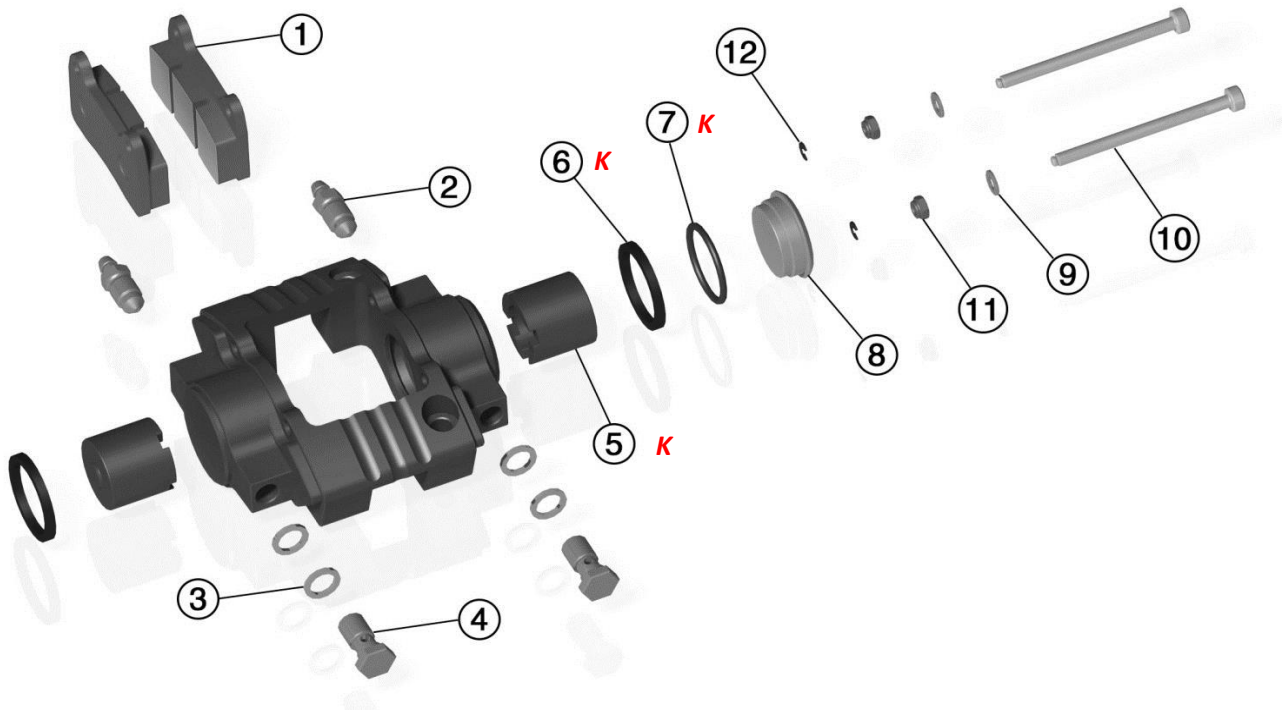

1	KIT-PAD-RBSV2-NR	PASTIGLIA FRENO POSTERIORE RBS-V2 NERA (10 pezzi) RBS-V2 REAR BRAKE PAD BLACK (10 pieces)	$ 372.23
2	KIT-VT-OL10BR	VITE SPURGO FRENO M10 (10 pezzi) SCREW BREATHER M10 (10 pieces)	$ 74.45
3	KIT-VT-WS1014	RONDELLA RAMATA Ø10x14MM (50 pezzi) COPPER WASHER Ø10x14MM (50 pieces)	$ 55.38
4	KIT-VT-OL10CN	VITE TUBO FRENO M10 (10 pezzi) SCREW OIL PIPE CONNECTION M10 (10 pieces)	$ 74.45
5	KIT-BRK-CALPS28V2	PISTONE PINZA FRENO Ø28MM RBS-V2 (10 pezzi) RBS-V2 BRAKE CALIPER PISTON Ø28MM (10 pieces)	$ 226.97
6	KIT-VT-SQ2834	GUARNIZIONE SEZIONE QUADRA Ø28x34MM (50 pezzi) SQUARE SECTION GASKET Ø28x34MM (50 pieces)	$ 76.26
7	KIT-VT-OR28	O-RING Ø28MM (50 pezzi) O-RING Ø28MM (50 pieces)	$ 34.50
8	KIT-BRK-CALCAP28V2	TAPPO PINZA FRENO Ø28MM RBS-V2 (10 pezzi) RBS-V2 BRAKE CALIPER CAP Ø28MM (10 pieces)	$ 197.92
9	KIT-VT-WS0510	RONDELLA Ø5x10MM (50 pezzi) WASHER Ø5x10MM (50 pieces)	$ 27.24
10	KIT-BRK-RBSV1SFP	VITE SICUREZZA PASTIGLIA FRENO RBS-V1 (10 pezzi) RBS-V1 BRAKE PAD SAFETY PIN (10 pieces)	$ 74.45
11	KIT-VT-NT05SL	DADO AUTOBLOCCANTE BASSO M5 (50 pezzi) NUT SELFLOCK LOW M5 (50 pieces)	$ 34.50
12	KIT-VT-SG3	SEEGER Ø3,2MM (50 pezzi) SEEGER Ø3,2MM (50 pieces)	$ 21.79
K	KIT-BRK-RV23CALREV	Kit revisione pinza freno RBS.V2 / RBS.V3 (per 1 pinza) RBS.V2 / RBS.V3 BRAKE CALIPER REVISION KIT (for 1 caliper)	$ 70.81

PASTIGLIE | PADS

Codice code	Descrizione description	Mescola compound	Prezzo price
KIT-PAD-RBSV2-GR	PASTIGLIA FRENO POSTERIORE RBS-V2 VERDE (10 pezzi) OPTIONAL RBS-V2 REAR BRAKE PAD GREEN (10 pieces) OPTIONAL	SUPER MORBIDA SUPER SOFT	$ 540.19
KIT-PAD-RBSV2-NR	PASTIGLIA FRENO POSTERIORE RBS-V2 NERA (10 pezzi) RBS-V2 REAR BRAKE PAD BLACK (10 pieces)	MEDIA MEDIUM	$ 372.23
KIT-PAD-RBSV2-BL	PASTIGLIA FRENO POSTERIORE RBS-V2 BLU (10 pezzi) OPTIONAL RBS-V2 REAR BRAKE PAD BLU (10 pieces) OPTIONAL	DURA HARD	$ 391.29