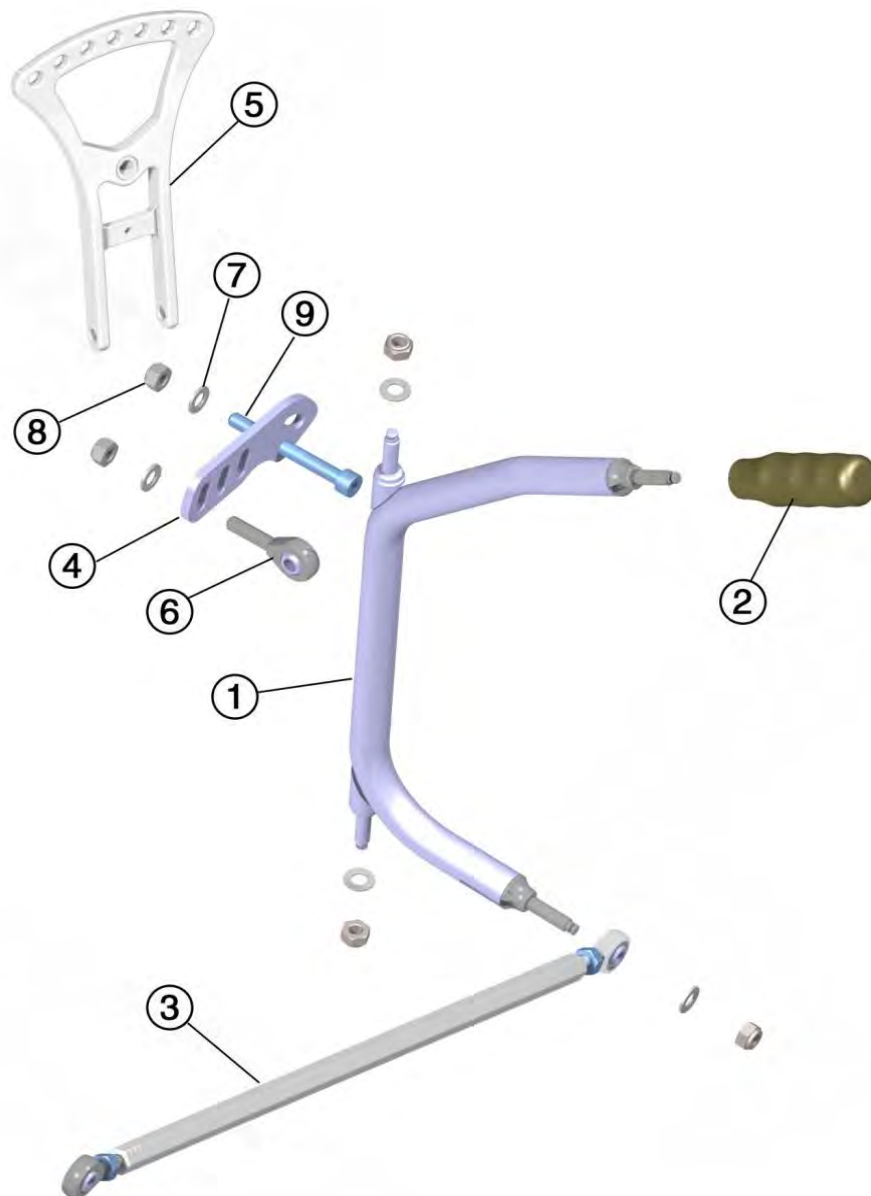

CAMBIO & FRIZIONE | GEAR & CLUTCH

Codice code	Descrizione description	Prezzo (IVA escl.) price (excl. VAT)
1	CS-LVC-GRLVR LEVA CAMBIO CROMATA GEAR LEVER CHROMED	$ 105.31
2	LVC-GRHND POMELLO LEVA CAMBIO ANODIZZATO GEAR LEVER HANDLE ANODIZED	$ 47.21
3	LVC-HXGRRD490 TIRANTE LEVA CAMBIO ESAGONALE L490MM REGOLABILE ANODIZZATO INOX HEXAGONAL GEAR TIE ROD L490MM INOX ANODIZED	$ 44.49
4	LVC-GRPLT PIASTRA LEVA CAMBIO ZINCATA BIANCA GEAR LEVER ADAPTER WHITE GALVANIZED	$ 18.16
5	LVC-CLTLVR LEVA FRIZIONE ANODIZZATA INOX CLUTCH LEVER INOX ANODIZED	$ 116.21
6	KIT-VT-BJ08RGH UNIBALL DESTRO M8 (5 pezzi) RIGHT UNIBALL M8 (5 pieces)	$ 93.51
7	KIT-VT-WS0816 RONDELLA Ø8x16MM (50 pezzi) WASHER Ø8x16MM (50 pieces)	$ 27.24
8	KIT-VT-NT08SL DADO AUTOBLOCCANTE BASSO M8 (50 pezzi) NUT SELFLOCK LOW M8 (50 pieces)	$ 34.50
9	KIT-VT-SC0870CH VITE TESTA CILINDRICA M8x70MM (50 pezzi) SCREW CYLINDRICAL HEAD M8x70MM (50 pieces)	$ 41.76