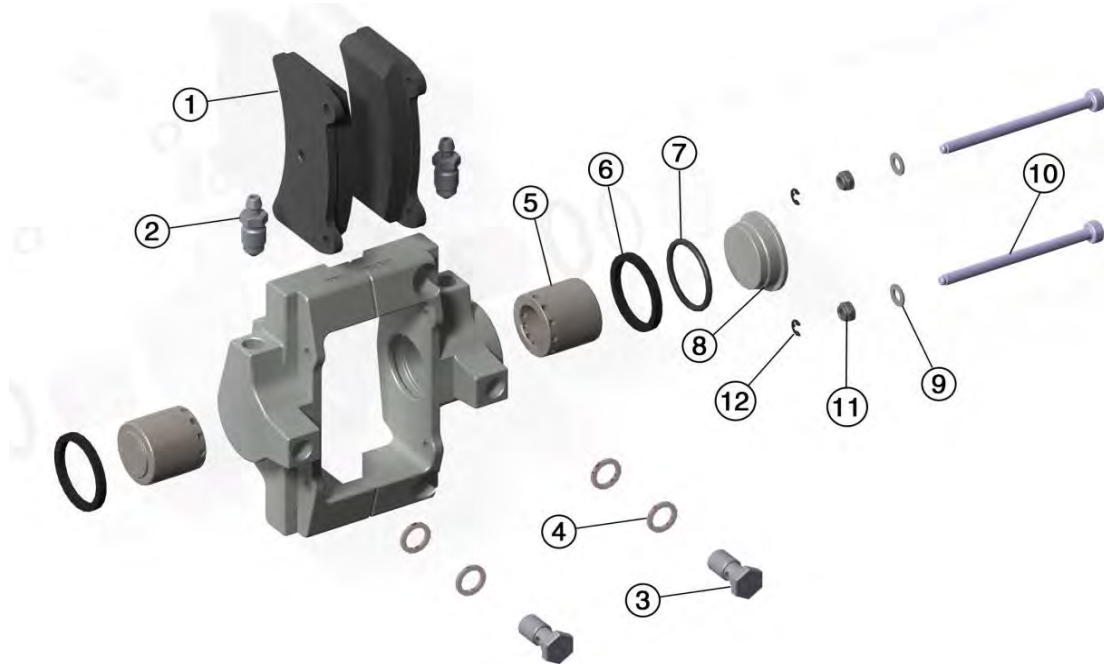

1	KIT-PAD-R1BL	PASTIGLIA FRENO POSTERIORE R1 BLU (10 pezzi) <i>R1 REAR BRAKE PAD BLU (10 pieces)</i>	$ 288.70
2	KIT-VT-OL10BR	VITE SPURGO FRENO M10 (10 pezzi) <i>SCREW BREATHER M10 (10 pieces)</i>	$ 74.45
3	KIT-VT-OL10CN	VITE TUBO FRENO M10 (10 pezzi) <i>SCREW OIL PIPE CONNECTION M10 (10 pieces)</i>	$ 74.45
4	KIT-VT-WS1014	RONDELLA RAMATA Ø10x14MM (50 pezzi) <i>COPPER WASHER Ø10x14MM (50 pieces)</i>	$ 55.38
5	KIT-BRK-CALPS28V2	PISTONE PINZA FRENO Ø28MM RBS-V2 (10 pezzi) <i>RBS-V2 BRAKE CALIPER PISTON Ø28MM (10 pieces)</i>	$ 226.97
6	KIT-VT-SQ2834	GUARNIZIONE SEZIONE QUADRA Ø28X34MM (50 pezzi) <i>SQUARE SECTION GASKET Ø28X34MM (50 pieces)</i>	$ 76.26
7	KIT-VT-OR28	O-RING Ø28MM (50 pezzi) <i>O-RING Ø28MM (50 pieces)</i>	$ 34.50
8	KIT-BRK-CALCAP28V2	TAPPO PINZA FRENO Ø28MM RBS-V2 (10 pezzi) <i>RBS-V2 BRAKE CALIPER CAP Ø28MM (10 pieces)</i>	$ 197.92
9	KIT-VT-WS0510	RONDELLA Ø5x10MM (50 pezzi) <i>WASHER Ø5x10MM (50 pieces)</i>	$ 27.24
10	KIT-BRK-R1SFP	VITE SICUREZZA PASTIGLIA FRENO R1 (10 pezzi) <i>R1 BRAKE PAD SAFETY PIN (10 pieces)</i>	$ 74.45
11	KIT-VT-NT05SL	DADO AUTOBLOCCANTE BASSO M5 (50 pezzi) <i>NUT SELFLOCK LOW M5 (50 pieces)</i>	$ 34.50
12	KIT-VT-SG3	SEEGER Ø3,2MM (50 pezzi) <i>SEEGER Ø3,2MM (50 pieces)</i>	$ 21.79