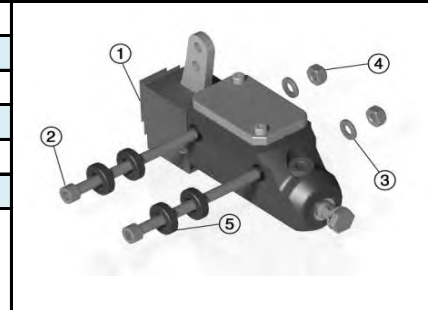

IMPIANTO FRENO POSTERIORE RBS-V2 | REAR BRAKE SYSTEM RBS-V2

Codice <i>code</i>	Descrizione <i>description</i>	Prezzo (IVA escl.) <i>price (excl. VAT)</i>
BRK-RV2RR50SYS	SISTEMA FRENANTE POSTERIORE RBS-V2 (con porta disco 50mm) RBS-V2 REAR BRAKE SYSTEM (with 50mm brake disc support)	€ 771,00

BRK-PPWRV3	TUBO FRENO POSTERIORE RBS-V3/V2 BIANCO RBS-V3/V2 REAR BRAKE PIPE WHITE	$ 121.66

1	CS-PMP-19OL	POMPA FRENO Ø19MM BRAKE PUMP Ø19MM	$ 226.97
2A	KIT-VT-SC0680CH	VITE TESTA CILINDRICA M6x80MM (50 pezzi) SCREW CYLINDRICAL HEAD M6x80MM (50 pieces)	$ 41.76
2B	KIT-VT-SC0645CH	VITE TESTA CILINDRICA M6x45MM (50 pezzi) SCREW CYLINDRICAL HEAD M6x45MM (50 pieces)	$ 41.76
3	KIT-VT-WS0612	RONDELLA Ø6x12MM (50 pezzi) WASHER Ø6x12MM (50 pieces)	$ 27.24
4	KIT-VT-NT06SL	DADO AUTOBLOCCANTE BASSO M6 (50 pezzi) NUT SELFLOCK LOW M6 (50 pieces)	$ 34.50
5	KIT-VT-SP0518	DISTANZIALE Ø8.5xØ18xH5MM (10 pezzi) SPACER Ø8.5xØ18xH5MM (10 pieces)	$ 64.46

6	CS-BRK-CALRRRV2	PINZA FRENO POSTERIORE RBS-V2 con pastiglie e viteria RBS-V2 REAR BRAKE CALIPER with pads and screws	$ 397.65
7	BRK-CLSP187RV2	SUPPORTO PINZA FRENO POSTERIORE RBS-V2 Ø187mm Ø187mm RBS-V2 REAR BRAKE CALIPER SUPPORT	$ 152.52
8	KIT-VT-SC0850CH	VITE TESTA CILINDRICA M8x50MM (50 pezzi) SCREW CYLINDRICAL HEAD M8x50MM (50 pieces)	$41.76
9	KIT-VT-SC0840CH	VITE TESTA CILINDRICA M8x40MM (50 pezzi) SCREW CYLINDRICAL HEAD M8x40MM (50 pieces)	$ 41.76
10	KIT-DSCRBSFIX	VITERIA FISSAGGIO DISCO POSTERIORE RBS-V2 (6 componenti per tipo) RBS-V2 REAR BRAKE DISC MOUNTING SCREWS (6 pieces for each components)	$ 93.51
11A	DSC-RR187RV2	DISCO FRENO POSTERIORE RBS-V2 Ø187mm Ø187 RBS-V2 REAR BRAKE DISC	€ 167,00
11B	DSC-RR195RV2	DISCO FRENO POSTERIORE RBS-V2 Ø195mm Ø195 RBS-V2 REAR BRAKE DISC	$ 322.30
12	CS-DSC-SUPRRRV1	SUPPORTO DISCO FRENO POSTERIORE RBS-V1 "SUPERLEGGERO" ANODIZZATO NERO "SUPERLEGGERO" RBS-V1 REAR BRAKE DISC SUPPORT BLACK ANODIZED	$ 112.58
13A	CS-DSC-RHS50S	MOZZO SUPPORTO DISCO FRENO POSTERIORE RBS-V2 SLØ50mm COMPLETO RBS-V2 SLØ50mm REAR BRAKE DISC SUPPORT HUB COMPLETE	$ 234.23
13B	CS-DSC-RHS40S	MOZZO SUPPORTO DISCO FRENO POSTERIORE RBS-V2 SLØ40mm COMPLETO RBS-V2 SLØ40mm REAR BRAKE DISC SUPPORT HUB COMPLETE	$ 234.23