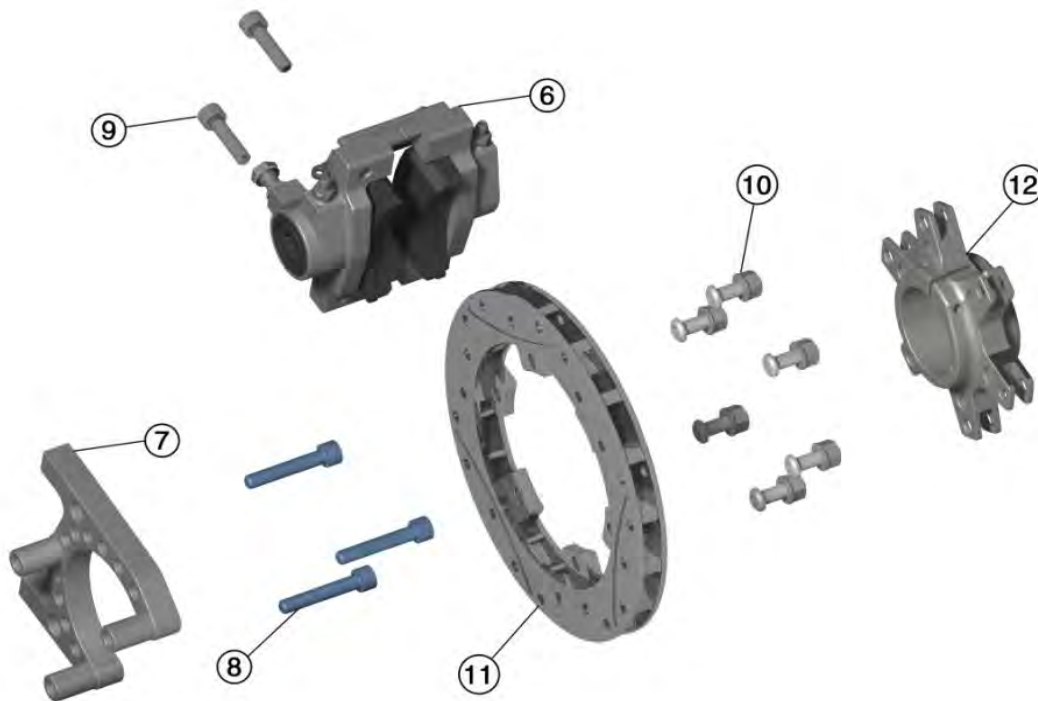

IMPIANTO FRENO POSTERIORE BLACK LINE | BLACK LINE REAR BRAKE SYSTEM

Codice <i>code</i>	Descrizione <i>description</i>	Prezzo (IVA escl.) <i>price (excl. VAT)</i>
BRK-SYSBL50	SISTEMA FRENANTE POSTERIORE BLACK LINE BLACK LINE REAR BRAKE SYSTEM	$ 1087.63

BRK-PPBL	TUBO FRENO POSTERIORE BLACK LINE REAR BRAKE PIPE BLACK LINE	$ 91.70

1	CS-PMP-19OL-BL	POMPA FRENO Ø19MM BLACK LINE BRAKE PUMP Ø19MM BLACK LINE	$ 226.97
2A	KIT-VT-SC0680CH	VITE TESTA CILINDRICA M6x80MM (50 pezzi) SCREW CYLINDRICAL HEAD M6x80MM (50 pieces)	$ 41.76
2B	KIT-VT-SC0645CH	VITE TESTA CILINDRICA M6x45MM (50 pezzi) SCREW CYLINDRICAL HEAD M6x45MM (50 pieces)	$ 41.76
3	KIT-VT-WS0612	RONDELLA Ø6x12MM (50 pezzi) WASHER Ø6x12MM (50 pieces)	$ 27.24
4	KIT-VT-NT06SL	DADO AUTOBLOCCANTE BASSO M6 (50 pezzi) NUT SELFLOCK LOW M6 (50 pieces)	$ 34.50
5	KIT-VT-SP0518	DISTANZIALE Ø8.5xØ18xH5MM (10 pezzi) SPACER Ø8.5xØ18xH5MM (10 pieces)	$ 64.46

6	CS-BRK-CALBL	PINZA FRENO POSTERIORE BLACK LINE con pastiglie e viteria REAR BRAKE CALIPER BLACK LINE with pads and screws	$ 260.05
7	BRK-CALSUP-BL	SUPPORTO PINZA FRENO POSTERIORE BLACK LINE REAR BRAKE CALIPER SUPPORT BLACK LINE	$ 134.37
8	KIT-VT-SC0845CH	VITE TESTA CILINDRICA M8x45MM (50 pezzi) SCREW CYLINDRICAL HEAD M8x45MM (50 pieces)	$ 41.76
9	KIT-VT-SC0830CH	VITE TESTA CILINDRICA M8x30MM (50 pezzi) SCREW CYLINDRICAL HEAD M8x30MM (50 pieces)	$ 41.76
10	KIT-DSCSUP30BL	VITERIA FISSAGGIO DISCO FRENO BLACK LINE M8x30mm (6 componenti per tipo) BLACK LINE BRAKE DISC MOUNTING SCREWS M8x30mm (6 pieces for each components)	$36.31
11	DSC-BL17	DISCO FRENO POSTERIORE BLACK LINE BLACK LINE REAR BRAKE DISC	$ 246.03
12	CS-DSC-SUPRR50-BL	SUPPORTO DISCO FRENO POSTERIORE Ø50MM BLACK LINE REAR DISC SUPPORT Ø50MM BLACK LINE	$ 131.64