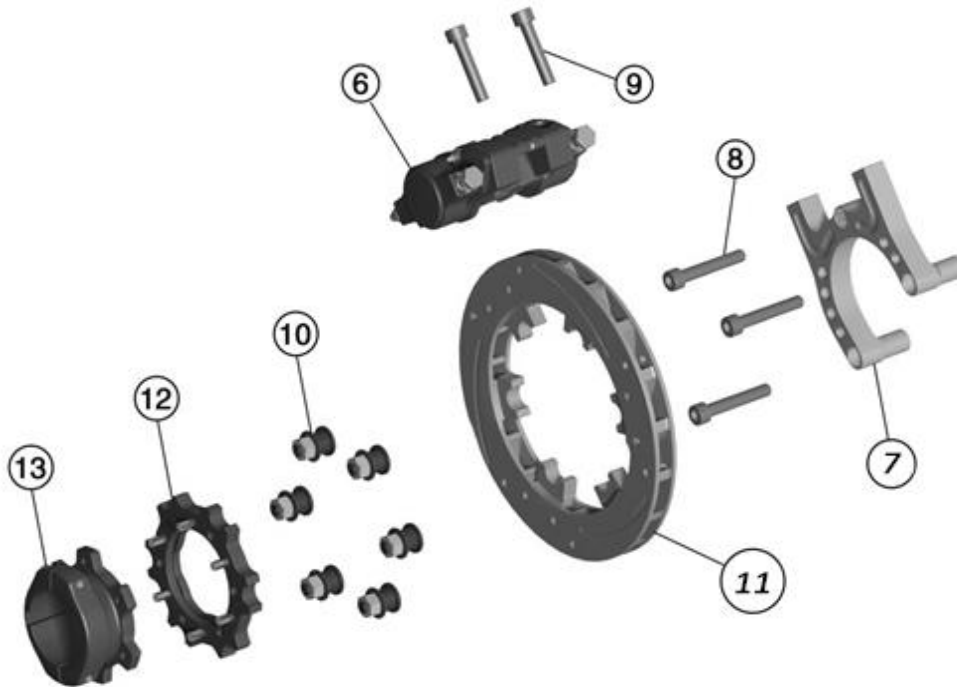

IMPIANTO FRENO POSTERIORE RBS-V3 | REAR BRAKE SYSTEM RBS-V3

Codice <i>code</i>	Descrizione <i>description</i>	Prezzo (IVA escl.) <i>price (excl. VAT)</i>
BRK-RV3RR50SYS	SISTEMA FRENANTE POSTERIORE RBS-V3 (con porta disco 50mm) RBS-V3 REAR BRAKE SYSTEM (with 50mm brake disc support)	$ 1,414.66

BRK-PPWRV3	TUBO FRENO POSTERIORE RBS-V3/V2 BIANCO RBS-V3/V2 REAR BRAKE PIPE WHITE	$ 121.66

1	CS-PMP-19OL	POMPA FRENO Ø19MM BRAKE PUMP Ø19MM	$ 226.97
2A	KIT-VT-SC0680CH	VITE TESTA CILINDRICA M6x80MM (50 pezzi) SCREW CYLINDRICAL HEAD M6x80MM (50 pieces)	$ 41.76
2B	KIT-VT-SC0645CH	VITE TESTA CILINDRICA M6x45MM (50 pezzi) SCREW CYLINDRICAL HEAD M6x45MM (50 pieces)	$ 41.76
3	KIT-VT-WS0612	RONDELLA Ø6x12MM (50 pezzi) WASHER Ø6x12MM (50 pieces)	$ 27.24
4	KIT-VT-NT06SL	DADO AUTOBLOCCANTE BASSO M6 (50 pezzi) NUT SELFLOCK LOW M6 (50 pieces)	$ 34.50
5	KIT-VT-SP0518	DISTANZIALE Ø8.5xØ18xH5MM (10 pezzi) SPACER Ø8.5xØ18xH5MM (10 pieces)	$ 64.46

6	CS-BRK-CALRRRV3	PINZA FRENO POSTERIORE RBS-V3/V2 con pastiglie e viteria RBS-V3/V2 REAR BRAKE CALIPER with pads and screws	$ 397.65
7	BRK-CLSP187RV2	SUPPORTO PINZA FRENO POSTERIORE RBS-V3/V2 Ø187mm Ø187mm RBS-V3/V2 REAR BRAKE CALIPER SUPPORT	$ 152.52
8	KIT-VT-SC0850CH	VITE TESTA CILINDRICA M8x50MM (50 pezzi) SCREW CYLINDRICAL HEAD M8x50MM (50 pieces)	$ 41.76
9	KIT-VT-SC0840CH	VITE TESTA CILINDRICA M8x40MM (50 pezzi) SCREW CYLINDRICAL HEAD M8x40MM (50 pieces)	$ 41.76
10	KIT-DSCRBSFIX	VITERIA FISSAGGIO DISCO POSTERIORE RBS-V2 (6 componenti per tipo) RBS-V2 REAR BRAKE DISC MOUNTING SCREWS (6 pieces for each components)	$ 93.51
11	DSC-RR195RV3	DISCO FRENO POSTERIORE RBS-V3 Ø195mm Ø195 RBS-V3 REAR BRAKE DISC	$ 322.30
12	CS-DSC-SUPRRRV1	SUPPORTO DISCO FRENO POSTERIORE RBS-V1 "SUPERLEGGERO" ANODIZZATO NERO "SUPERLEGGERO" RBS-V1 REAR BRAKE DISC SUPPORT BLACK ANODIZED	$ 112.58
13A	CS-DSC-RHS50S	MOZZO SUPPORTO DISCO FRENO POSTERIORE RBS-V2 SLØ50mm COMPLETO RBS-V2 SLØ50mm REAR BRAKE DISC SUPPORT HUB COMPLETE	$ 234.23
13B	CS-DSC-RHS40S	MOZZO SUPPORTO DISCO FRENO POSTERIORE RBS-V2 SLØ40mm COMPLETO RBS-V2 SLØ40mm REAR BRAKE DISC SUPPORT HUB COMPLETE	$ 234.23