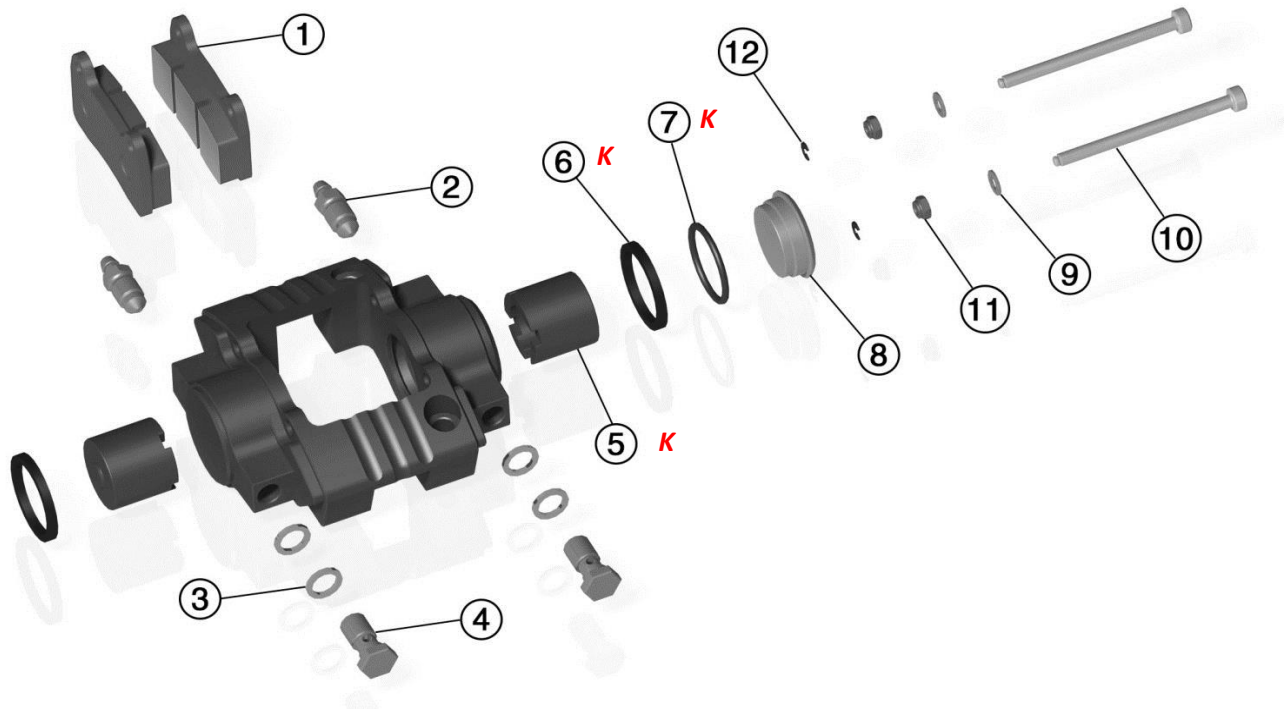

1	KIT-PAD-RBSV3-NR	PASTIGLIA FRENO POSTERIORE RBS-V3 NERA (10 pezzi) RBS-V3 REAR BRAKE PAD BLACK (10 pieces)	$ 372.23
2	KIT-VT-OL10BR	VITE SPURGO FRENO M10 (10 pezzi) SCREW BREATHER M10 (10 pieces)	$ 74.45
3	KIT-VT-WS1014	RONDELLA RAMATA Ø10x14MM (50 pezzi) COPPER WASHER Ø10x14MM (50 pieces)	$ 55.38
4	KIT-VT-OL10CN	VITE TUBO FRENO M10 (10 pezzi) SCREW OIL PIPE CONNECTION M10 (10 pieces)	$ 74.45
5	KIT-BRK-CALPS28V2	PISTONE PINZA FRENO Ø28MM RBS-V2 (10 pezzi) RBS-V2 BRAKE CALIPER PISTON Ø28MM (10 pieces)	$ 226.97
6	KIT-VT-SQ2834	GUARNIZIONE SEZIONE QUADRA Ø28x34MM (50 pezzi) SQUARE SECTION GASKET Ø28x34MM (50 pieces)	$ 76.26
7	KIT-VT-OR28	O-RING Ø28MM (50 pezzi) O-RING Ø28MM (50 pieces)	$ 34.50
8	KIT-BRK-CALCAP28V2	TAPPO PINZA FRENO Ø28MM RBS-V2 (10 pezzi) RBS-V2 BRAKE CALIPER CAP Ø28MM (10 pieces)	$ 197.92
9	KIT-VT-WS0510	RONDELLA Ø5x10MM (50 pezzi) WASHER Ø5x10MM (50 pieces)	$ 27.24
10	KIT-BRK-RBSV1SFP	VITE SICUREZZA PASTIGLIA FRENO RBS-V1 (10 pezzi) RBS-V1 BRAKE PAD SAFETY PIN (10 pieces)	$ 74.45
11	KIT-VT-NT05SL	DADO AUTOBLOCCANTE BASSO M5 (50 pezzi) NUT SELFLOCK LOW M5 (50 pieces)	$ 34.50
12	KIT-VT-SG3	SEEGER Ø3,2MM (50 pezzi) SEEGER Ø3,2MM (50 pieces)	$ 21.79
K	KIT-BRK-RV23CALREV	Kit revisione pinza freno RBS-V2 / RBS-V3 (per 1 pinza) RBS-V2 / RBS-V3 BRAKE CALIPER REVISION KIT (for 1 caliper)	$ 70.81

PASTIGLIE | PADS

Codice code	Descrizione description	Mescola compound	Prezzo price
KIT-PAD-RBSV3-GR	PASTIGLIA FRENO POSTERIORE RBS-V3 VERDE (10 pezzi) OPTIONAL RBS-V3 REAR BRAKE PAD GREEN (10 pieces) OPTIONAL	SUPER MORBIDA SUPER SOFT	$ 540.19
KIT-PAD-RBSV3-NR	PASTIGLIA FRENO POSTERIORE RBS-V3 NERA (10 pezzi) RBS-V3 REAR BRAKE PAD BLACK (10 pieces)	MEDIA MEDIUM	$ 372.23
KIT-PAD-RBSV3-BL	PASTIGLIA FRENO POSTERIORE RBS-V3 BLU (10 pezzi) OPTIONAL RBS-V3 REAR BRAKE PAD BLU (10 pieces) OPTIONAL	DURA HARD	$ 391.29