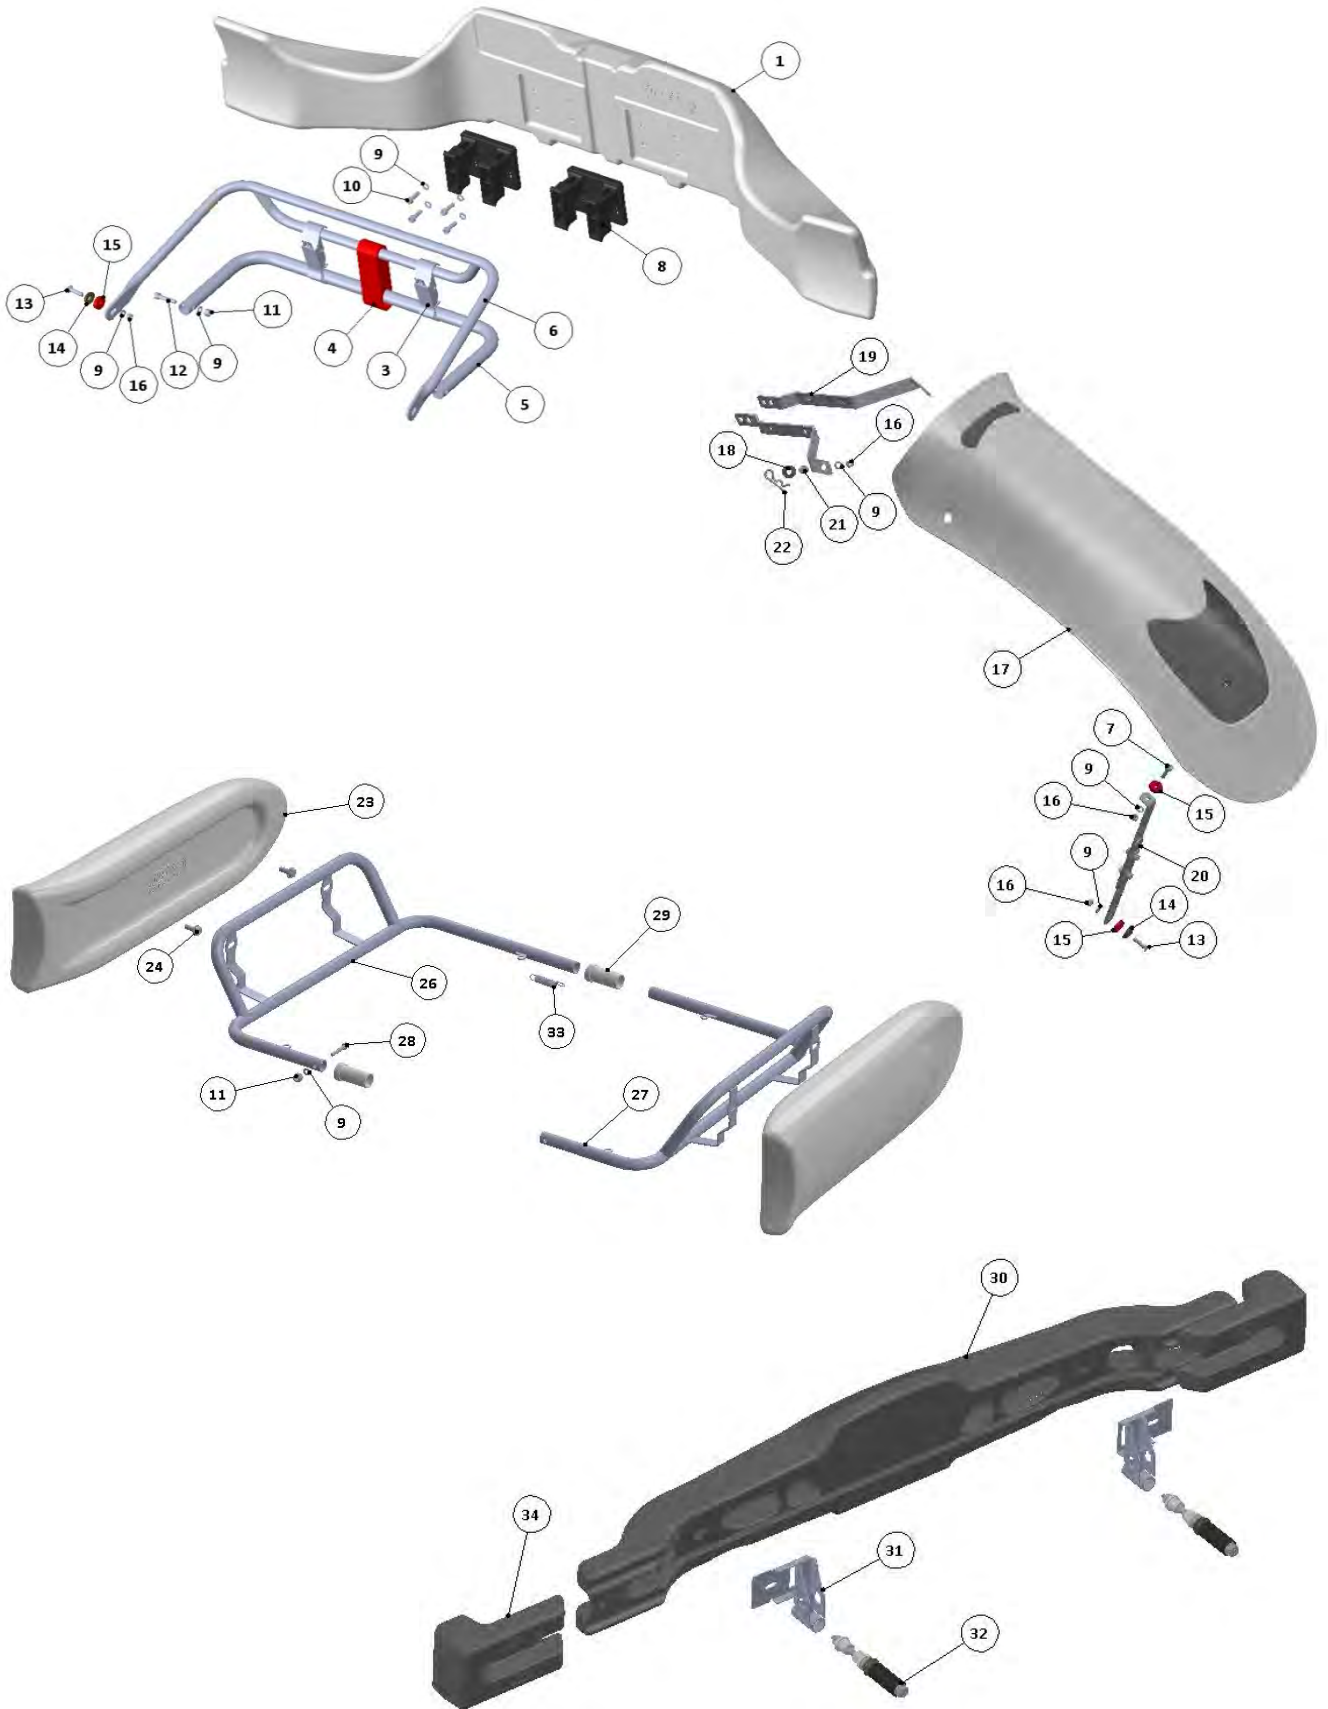

Codice code	Descrizione description	Prezzo (IVA escl.) price (excl. VAT)
1	BDW-FS507 SPOILER ANTERIORE MOD.507 NERO FRONT SPOILER MOD.507 BLACK New	$ 149.95
3	KIT-BDW-BMPCLP GANCIO METALLICO PARAURTI ANTERIORE (2 pezzi) FRONT BUMPER CLIP (2 pieces)	$ 49.03
4	BDW-BMPFST BRIGLIA SPOILER ANTERIORE FRONT SPOILER FASTENING	$ 18.16
5	BDW-LWFRSUP506 SUPPORTO SPOILER ANTERIORE 506/507 INFERIORE CROMATO LOW FRONT SPOILER 506/507 SUPPORT CHROMED	$ 39.94
6	BDW-HHFRSUP506 SUPPORTO SPOILER ANTERIORE 506/507 SUPERIORE CROMATO HIGH FRONT SPOILER 506/507 SUPPORT CHROMED	$ 49.03
7	KIT-VT-SC0625CH VITE TESTA CILINDRICA M6x25MM (50 pezzi) SCREW CYLINDRICAL HEAD M6x25MM (50 pieces)	$ 41.76
8	KIT-BDW-PLTFRT15 PIASTRA SPOILER ANTERIORE CIK-FIA (2 pezzi) CIK-FIA FRONT SPOILER PLATE (2 pieces)	$ 39.94
9	KIT-VT-WS0612 RONDELLA Ø6x12MM (50 pezzi) WASHER Ø6x12MM (50 pieces)	$ 27.24
10	KIT-VT-SC0620CH VITE TESTA CILINDRICA M6x20MM (50 pezzi) SCREW CYLINDRICAL HEAD M6x20MM (50 pieces)	$ 41.76
11	KIT-VT-NT06SH DADO AUTOBLOCCANTE ALTO M6 (50 pezzi) NUT SELFLOCK HIGH M6 (50 pieces)	$ 34.50
12	KIT-VT-SC0630CH VITE TESTA CILINDRICA M6x30MM (50 pezzi) SCREW CYLINDRICAL HEAD M6x30MM (50 pieces)	$ 41.76
13	KIT-VT-SC0625SH VITE TESTA SVASATA M6x25MM (50 pezzi) SCREW COUNTERSUNK HEAD M6x25MM (50 pieces)	$ 41.76
14	KIT-VT-WS0620CH RONDELLA SVASATA Ø6x20MM ANODIZZATA (50 pezzi) WASHER COUNTERSUNK Ø6x20MM ANODIZED (50 pieces)	$ 93.51
15	KIT-VT-SB0620 SILENTBLOCK Ø6xØ20xH5MM (50 pezzi) SILENTBLOCK Ø6xØ20xH5MM (50 pieces)	$ 55.38
16	KIT-VT-NT06SL DADO AUTOBLOCCANTE BASSO M6 (50 pezzi) NUT SELFLOCK LOW M6 (50 pieces)	$ 34.50
17	BDW-NP508 FRONTALINO PORTANUMERO MOD.508 NERO NASSAU PANEL MOD.508 BLACK New	$ 168.95
18	KIT-VT-SBN5PN KIT GOMMINO ANTIVIBRANTE FRONTALINO (10 pezzi) NASSAU PANEL ANTIVIBRATION RUBBER KIT (10 pieces)	$ 36.31
19	KIT-BDW-H508NPSUP KIT SUPPORTO SUPERIORE FRONTALINO MOD. 508/507 CROMATO (DX+SX) MOD. 508/507 HIGH NASSAU PANEL SUPPORT KIT CHROMED (R+L)	$ 58.95
20	KIT-BDW-HLWSUPMK20 SUPPORTO INFERIORE FRONTALINO MK20 CROMATO (2 pezzi) MK20 LOW NASSAU PANEL SUPPORT CHROMED (2 pieces)	$ 27.95
21	KIT-VT-SF0612PN PERNO SICUREZZA L12MM (10 pezzi) SAFETY PIN L12MM (10 pieces)	$ 63.55
22	KIT-VT-SF5PLNH COPIGLIA SICUREZZA FRONTALINO (10 pezzi) NASSAU PANEL SAFETY SPLIT PIN (10 pieces)	$ 15.25
23	BDW-SP507 CARENATURA LATERALE MOD.507 NERA SIDE BODYWORK MOD.507 BLACK New	$ 71.95
24	KIT-VT-SC0820FL VITE TESTA ESAGONALE FLANGIATA M8x20MM (50 pezzi) SCREW HEXAGON FLANGED HEAD M8x20MM (50 pieces)	$ 41.76
26	BDW-LFTSUP507 SUPPORTO CARENATURA 507 EVO SINISTRA CROMATO 507 LEFT BODYWORK SUPPORT CHROMED	$ 76.26
27	BDW-RGHSUP507 SUPPORTO CARENATURA 507 DESTRA CROMATO 507 RIGHT BODYWORK SUPPORT CHROMED	$ 76.26
28	KIT-VT-SC0635CH VITE TESTA CILINDRICA M6x35MM (50 pezzi) SCREW CYLINDRICAL HEAD M6x35MM (50 pieces)	$ 41.76
29	KIT-BDW-BMPBSH BOCCOLA PARAURTI LATERALE (10 pezzi) SIDE BUMPER BUSH (10 pieces)	$ 63.55
30	BDW-RRBDWC3 SPOILER POSTERIORE MOD.C3 NERO REAR SPOILER MOD.C3 BLACK	$ 187.49
31	KIT-RRBDWSUP KIT SUPPORTO SPOILER POSTERIORE REAR SPOILER SUPPORT KIT	$ 123.48
32A	KIT-RRBDW30 KIT VITERIA SPOILER POST. (Ø30MM) (DESTRO + SINISTRO) REAR SPOILER MOUNTING SCREWS KIT (Ø30MM) (RIGHT + LEFT)	$ 87.15
32B	KIT-RRBDW32 KIT VITERIA SPOILER POST. (Ø32MM) (DESTRO + SINISTRO) REAR SPOILER MOUNTING SCREWS KIT (Ø32MM) (RIGHT + LEFT)	$ 87.15
33	KIT-BDW-SPRSBS MOLLA A TRAZIONE PER SUPPORTI CARENATURE LATERALI (10 pezzi) 2023 TRACTION SPRING SIDE BODYWORK SUPPORTS for 2023 (10 pieces) New	$ 63.55
34	BDW-RRBDWC3SP PARTE ESTERNA SPOILER POSTERIORE C3 (con viteria) C3 REAR SPOILER SIDE PART (with screws)	$ 27.24
35	BDW-NPLW508 PARTE INFERIORE FRONTALINO PORTANUMERO 508 NASSAU PANEL LOWER PART	$ 93.51