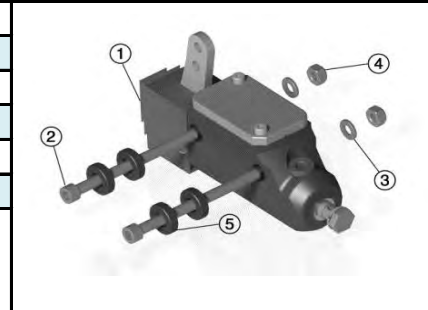

IMPIANTO FRENO POSTERIORE RBS-V3 | REAR BRAKE SYSTEM RBS-V3

Codice <i>code</i>	Descrizione <i>description</i>	Prezzo (IVA escl.) <i>price (excl. VAT)</i>
BRK-RV3RR50SYS	SISTEMA FRENANTE POSTERIORE RBS-V3 (con porta disco 50mm) RBS-V3 REAR BRAKE SYSTEM (with 50mm brake disc support)	$ 1,414.66

BRK-PPWRV3	TUBO FRENO POSTERIORE RBS-V3/V2 BIANCO RBS-V3/V2 REAR BRAKE PIPE WHITE	$ 121.66

1	CS-PMP-19OL	POMPA FRENO Ø19MM BRAKE PUMP Ø19MM	$ 226.97
2A	KIT-VT-SC0680CH	VITE TESTA CILINDRICA M6x80MM (50 pezzi) SCREW CYLINDRICAL HEAD M6x80MM (50 pieces)	$ 41.76
2B	KIT-VT-SC0645CH	VITE TESTA CILINDRICA M6x45MM (50 pezzi) SCREW CYLINDRICAL HEAD M6x45MM (50 pieces)	$ 41.76
3	KIT-VT-WS0612	RONDELLA Ø6x12MM (50 pezzi) WASHER Ø6x12MM (50 pieces)	$ 27.24
4	KIT-VT-NT06SL	DADO AUTOBLOCCANTE BASSO M6 (50 pezzi) NUT SELFLOCK LOW M6 (50 pieces)	$ 34.50
5	KIT-VT-SP0518	DISTANZIALE Ø8.5xØ18xH5MM (10 pezzi) SPACER Ø8.5xØ18xH5MM (10 pieces)	$ 64.46

6	CS-BRK-CALRRRV3	PINZA FRENO POSTERIORE RBS-V3/V2 con pastiglie e viteria RBS-V3/V2 REAR BRAKE CALIPER with pads and screws	$ 397.65
7	BRK-CLSP187RV2	SUPPORTO PINZA FRENO POSTERIORE RBS-V3/V2 Ø187mm Ø187mm RBS-V3/V2 REAR BRAKE CALIPER SUPPORT	$ 152.52
8	KIT-VT-SC0850CH	VITE TESTA CILINDRICA M8x50MM (50 pezzi) SCREW CYLINDRICAL HEAD M8x50MM (50 pieces)	$ 41.76
9	KIT-VT-SC0840CH	VITE TESTA CILINDRICA M8x40MM (50 pezzi) SCREW CYLINDRICAL HEAD M8x40MM (50 pieces)	$ 41.76
10	KIT-DSCRBSFIX	VITERIA FISSAGGIO DISCO POSTERIORE RBS-V2 (6 componenti per tipo) RBS-V2 REAR BRAKE DISC MOUNTING SCREWS (6 pieces for each components)	$ 93.51
11	DSC-RR195RV3	DISCO FRENO POSTERIORE RBS-V3 Ø195mm Ø195 RBS-V3 REAR BRAKE DISC	$ 322.30
12	CS-DSC-SUPRRRV1	SUPPORTO DISCO FRENO POSTERIORE RBS-V1 "SUPERLEGGERO" ANODIZZATO NERO "SUPERLEGGERO" RBS-V1 REAR BRAKE DISC SUPPORT BLACK ANODIZED	$ 112.58
13A	CS-DSC-RHS50S	MOZZO SUPPORTO DISCO FRENO POSTERIORE RBS-V2 SLØ50mm COMPLETO RBS-V2 SLØ50mm REAR BRAKE DISC SUPPORT HUB COMPLETE	$ 234.23
13B	CS-DSC-RHS40S	MOZZO SUPPORTO DISCO FRENO POSTERIORE RBS-V2 SLØ40mm COMPLETO RBS-V2 SLØ40mm REAR BRAKE DISC SUPPORT HUB COMPLETE	$ 234.23