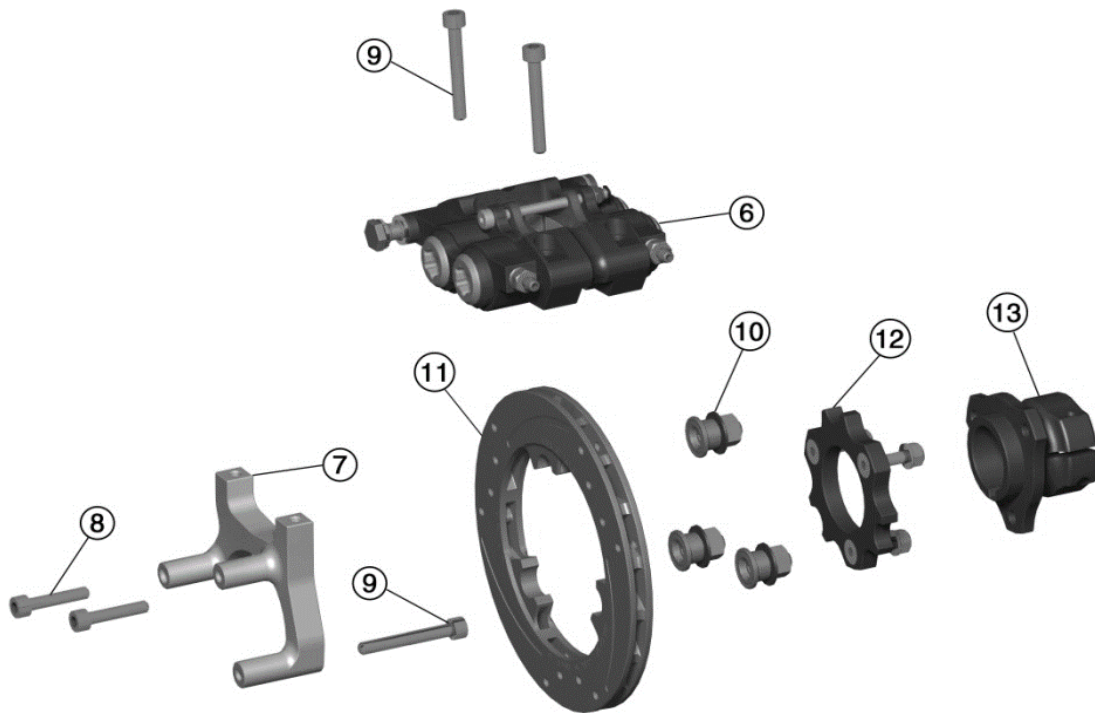

IMPIANTO FRENO POSTERIORE MKB-V2 | MKB-V2 REAR BRAKE SYSTEM

Codice code	Descrizione description	Prezzo (IVA escl.) price (excl. VAT)
BRK-MV2RR30	SISTEMA FRENANTE POSTERIORE MKB-V2 (con porta disco 30mm) MKB-V2 REAR BRAKE SYSTEM (with 30mm brake disc support)	$ 1269.20

BRK-PPWMV3	TUBO FRENO POSTERIORE MKB-V2/V3 BIANCO MKB-V2/V3 REAR BRAKE PIPE WHITE	$ 107.00

1	CS-PMP-19OL	POMPA FRENO Ø19MM BRAKE PUMP Ø19MM	$ 226.97
2	KIT-VT-SC0645CH	VITE TESTA CILINDRICA M6x45MM (50 pezzi) SCREW CYLINDRICAL HEAD M6x45MM (50 pieces)	$ 41.76
3	KIT-VT-WS0612	RONDELLA Ø6x12MM (50 pezzi) WASHER Ø6x12MM (50 pieces)	$ 27.24
4	KIT-VT-NT06SL	DADO AUTOBLOCCANTE BASSO M6 (50 pezzi) NUT SELFLOCK LOW M6 (50 pieces)	$ 34.50
5	KIT-VT-SP0518	DISTANZIALE Ø8.5xØ18xH5MM (10 pezzi) SPACER Ø8.5xØ18xH5MM (10 pieces)	$ 64.46

6	CS-BRK-CALMKBV2	PINZA FRENO POSTERIORE MKB-V2 con pastiglie e viteria MKB-V2 REAR BRAKE CALIPER with pads and screws	$ 379.49
7	BRK-CALSUPMKBV2	SUPPORTO PINZA FRENO POSTERIORE MKB-V2 ANODIZZATO INOX MKB-V2 REAR BRAKE CALIPER SUPPORT ANODIZED INOX	$ 121.66
8	KIT-VT-SC0630CH	VITE TESTA CILINDRICA M6x30MM (50 pezzi) SCREW CYLINDRICAL HEAD M6x30MM (50 pieces)	$41.76
9	KIT-VT-SC0645CH	VITE TESTA CILINDRICA M6x45MM (50 pezzi) SCREW CYLINDRICAL HEAD M6x45MM (50 pieces)	$ 41.76
10	KIT-DSCSTRFIX3	VITERIA FISSAGGIO DISCO ANTERIORE STR-V2 - POSTERIORE MKB-V2 (3 componenti per tipo) STR-V2 FRONT BRAKE DISC - MKB-V2 REAR MOUNTING SCREWS (3 pieces for each components)	$ 93.51
11	DSC-FRTSV2	DISCO FRENO ANTERIORE STR-V2 - POSTERIORE MKB-V2 STR-V2 FRONT BRAKE DISC - MKB-V2 REAR BRAKE DISC	$ 265.10
12	CS-DSC-SUPRRR3	SUPPORTO DISCO FRENO POSTERIORE MKB-V2 ANODIZZATO NERO MKB-V2 REAR BRAKE DISC SUPPORT BLACK ANODIZED	$ 88.97
13A	CS-DSC-RHS30	MOZZO SUPPORTO DISCO FRENO POSTERIORE MKB-V2 Ø30mm COMPLETO MKB-V2 Ø30mm REAR BRAKE DISC HUB SUPPORT COMPLETE	$ 216.08
13B	CS-DSC-RHS25	MOZZO SUPPORTO DISCO FRENO POSTERIORE MKB-V2 Ø25mm COMPLETO MKB-V2 Ø25mm REAR BRAKE DISC HUB SUPPORT COMPLETE	$ 216.08