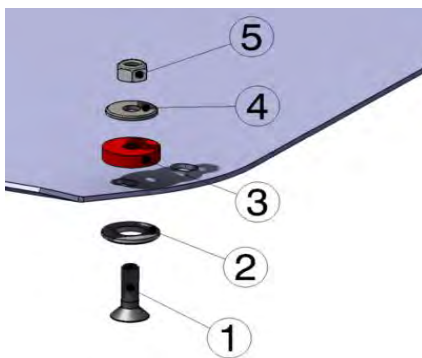

PIANALI | FLOOR PLATES

Codice code	Descrizione description	Prezzo (IVA escl.) price (excl. VAT)
FLP-RCNEVO	PIANALE RACING EVO RACING EVO FLOOR PLATE	$ 134.37
FLP-RCEFBR-D4	PIANALE RACING EVO IN FIBRA D4 - MORBIDO (verde) FIBER D4 RACING EVO FLOOR PLATE - SOFT (green)	$ 225.16
FLP-RCEFBR-D5	PIANALE RACING EVO IN FIBRA D5 - MEDIO (rosso) FIBER D5 RACING EVO FLOOR PLATE - MEDIUM (red)	
FLP-RCEFBR-D6	PIANALE RACING EVO IN FIBRA D6 - DURO (blu) FIBER D6 RACING EVO FLOOR PLATE - HARD (blue)	
FLP-MK	PIANALE MINIKART MINIKART FLOOR PLATE	$ 107.00
KIT-VT-FLPCAP	TAPPO PIANALE (50 pezzi) FLOOR PLATE CAP (50 pieces)	$ 74.45

1	KIT-VT-SC0620SH	VITE TESTA SVASATA M6x20MM (50 pezzi) SCREW COUNTERSUNK HEAD M6x20MM (50 pieces)	$ 41.76
2	KIT-VT-WS1020	RONDELLA Ø10x20MM (50 pezzi) WASHER Ø10x20MM (50 pieces)	$ 27.24
3	KIT-VT-SB0620	SILENTBLOCK Ø6xØ20xH5MM (50 pezzi) SILENTBLOCK Ø6xØ20xH5MM (50 pieces)	$ 55.38
4	KIT-VT-WS0618	RONDELLA Ø6x18MM (50 pezzi) WASHER Ø6x18MM (50 pieces)	$ 27.24
5	KIT-VT-NT06SL	DADO AUTOBLOCCANTE BASSO M6 (50 pezzi) NUT SELFLOCK LOW M6 (50 pieces)	$ 34.50