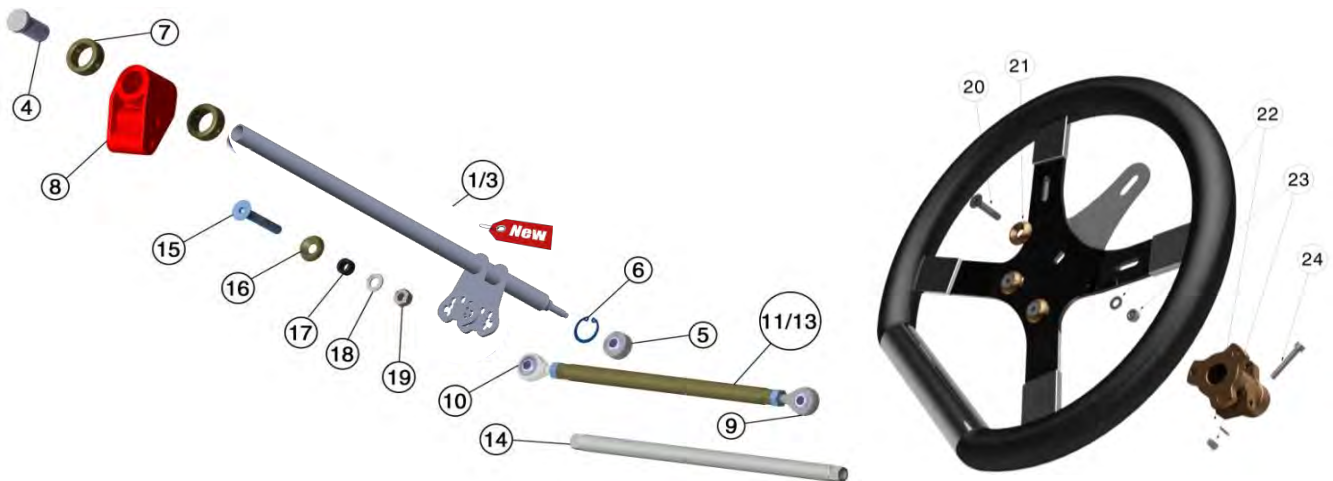

Codice code	Descrizione description	Prezzo (IVA escl.) price (excl. VAT)
1	PIANTONE STERZO L490MM MOD. R CROMATO <i>R MOD. STEERING COLUMNS L490MM CHROMED</i>	$ 100.77 New
2	PIANTONE STERZO L420MM MOD. R CROMATO <i>R MOD. STEERING COLUMNS L420MM CHROMED</i>	$ 100.77 New
3	PIANTONE STERZO L342MM CROMATO <i>STEERING COLUMNS L342MM CHROMED</i>	$ 91.70
4	BOCCOLA RINFORZO PIANTONE STERZO (10 pezzi) <i>STEERING COLUMN REINFORCEMENT BUSH (10 pieces)</i>	$ 93.51
5	UNIBALL RADIALE Ø8 (5 pezzi) <i>RADIAL UNIBALL Ø8 (5 pieces)</i>	$ 93.51
6	SEEGER Ø23.5MM (50 pezzi) <i>SEEGER Ø23.5MM (50 pieces)</i>	$ 49.03
7	BOCCOLA FERMO PIANTONE STERZO ANODIZZATA (10 pezzi) <i>STEERING LOCKING COLUMN BUSH (10 pieces) ANODIZED</i>	$ 76.26
8	SUPPORTO PIANTONE STERZO 2 FORI <i>STEERING COLUMN SUPPORT 2 HOLES</i>	$ 11.80
9	UNIBALL DESTRO M8 (5 pezzi) <i>RIGHT UNIBALL M8 (5 pieces)</i>	$ 93.51
10	UNIBALL SINISTRO M8 (5 pezzi) <i>LEFT UNIBALL M8 (5 pieces)</i>	$ 93.51
11A	TIRANTE STERZO L270MM ANODIZZATO (DRAGON) <i>TIE ROD L270MM ANODIZED (DRAGON)</i>	$ 39.04
11B	TIRANTE STERZO L260MM ANODIZZATO (FIGHTER) <i>TIE ROD L260MM ANODIZED (FIGHTER)</i>	$ 39.04
12	TIRANTE STERZO L210MM ANODIZZATO (MONSTER) <i>TIE ROD L210MM ANODIZED (MONSTER)</i>	$ 36.31
13	TIRANTE STERZO L220MM ANODIZZATO (BABY) <i>TIE ROD L220MM ANODIZED (BABY)</i>	$ 60.82
14	TIRANTE STERZO L270MM BLACK LINE T2 <i>TIE ROD L270MM BLACK LINE T2</i>	$ 39.04
15	VITE TESTA SVASATA M8x50MM (50 pezzi) <i>SCREW COUNTERSUNK HEAD M8x50MM (50 pieces)</i>	$ 41.76
16	RONDELLA SVASATA Ø8x22MM ANODIZZATA (50 pezzi) <i>WASHER COUNTERSUNK Ø8x22MM ANODIZED (50 pieces)</i>	$ 154.33
17	DISTANZIALE Ø8.5xØ13xH7.5MM (50 pezzi) <i>SPACER Ø8.5xØ13xH7.5MM (50 pieces)</i>	$ 64.46
18	RONDELLA Ø8x16MM (50 pezzi) <i>WASHER Ø8x16MM (50 pieces)</i>	$ 27.24
19	DADO AUTOBLOCCANTE ALTO M8 (50 pezzi) <i>NUT SELFLOCK HIGH M8 (50 pieces)</i>	$ 34.50
20	VITE TESTA SVASATA M6x25MM (50 pezzi) <i>SCREW COUNTERSUNK HEAD M6x25MM (50 pieces)</i>	$ 41.76
20A	VITE TESTA SVASATA M6x30MM (50 pezzi) <i>SCREW COUNTERSUNK HEAD M6x30MM (50 pieces)</i>	$ 41.76
21	RONDELLA SVASATA Ø6x20MM ANODIZZATA (50 pezzi) <i>WASHER COUNTERSUNK Ø6x20MM ANODIZED (50 pieces)</i>	$ 93.51
22	RONDELLA Ø6x12MM (50 pezzi) <i>WASHER Ø6x12MM (50 pieces)</i>	$ 27.24
23	DADO AUTOBLOCCANTE BASSO M6 (50 pezzi) <i>NUT SELFLOCK LOW M6 (50 pieces)</i>	$ 34.50
24	VITE TESTA CILINDRICA M6x35MM (50 pezzi) <i>SCREW CYLINDRICAL HEAD M6x35MM (50 pieces)</i>	$ 41.76