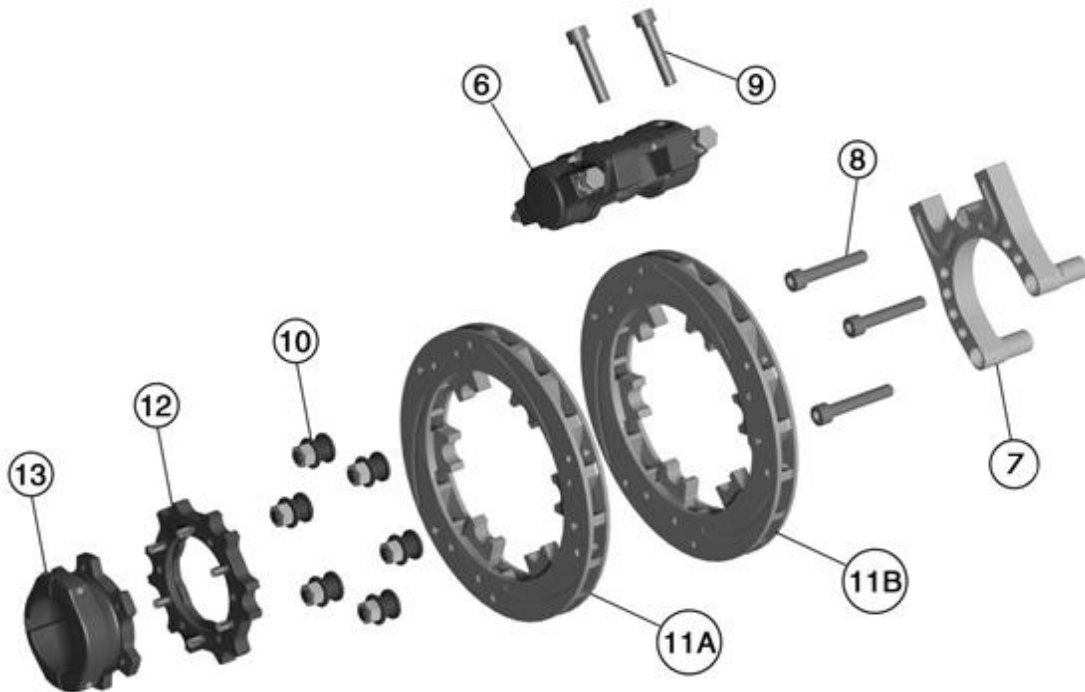

IMPIANTO FRENO POSTERIORE RBS-V2 | REAR BRAKE SYSTEM RBS-V2

Codice <i>code</i>	Descrizione <i>description</i>	Prezzo (IVA escl.) <i>price (excl. VAT)</i>
BRK-RV2RR50SYS	SISTEMA FRENANTE POSTERIORE RBS-V2 (con porta disco 50mm) RBS-V2 REAR BRAKE SYSTEM (with 50mm brake disc support)	€ 771,00

BRK-PPWRV3	TUBO FRENO POSTERIORE RBS-V3/V2 BIANCO RBS-V3/V2 REAR BRAKE PIPE WHITE	$ 121.66

1	CS-PMP-19OL	POMPA FRENO Ø19MM BRAKE PUMP Ø19MM	$ 226.97
2A	KIT-VT-SC0680CH	VITE TESTA CILINDRICA M6x80MM (50 pezzi) SCREW CYLINDRICAL HEAD M6x80MM (50 pieces)	$ 41.76
2B	KIT-VT-SC0645CH	VITE TESTA CILINDRICA M6x45MM (50 pezzi) SCREW CYLINDRICAL HEAD M6x45MM (50 pieces)	$ 41.76
3	KIT-VT-WS0612	RONDELLA Ø6x12MM (50 pezzi) WASHER Ø6x12MM (50 pieces)	$ 27.24
4	KIT-VT-NT06SL	DADO AUTOBLOCCANTE BASSO M6 (50 pezzi) NUT SELFLOCK LOW M6 (50 pieces)	$ 34.50
5	KIT-VT-SP0518	DISTANZIALE Ø8.5xØ18xH5MM (10 pezzi) SPACER Ø8.5xØ18xH5MM (10 pieces)	$ 64.46

6	CS-BRK-CALRRRV2	PINZA FRENO POSTERIORE RBS-V2 con pastiglie e viteria RBS-V2 REAR BRAKE CALIPER with pads and screws	$ 397.65
7	BRK-CLSP187RV2	SUPPORTO PINZA FRENO POSTERIORE RBS-V2 Ø187mm Ø187mm RBS-V2 REAR BRAKE CALIPER SUPPORT	$ 152.52
8	KIT-VT-SC0850CH	VITE TESTA CILINDRICA M8x50MM (50 pezzi) SCREW CYLINDRICAL HEAD M8x50MM (50 pieces)	$41.76
9	KIT-VT-SC0840CH	VITE TESTA CILINDRICA M8x40MM (50 pezzi) SCREW CYLINDRICAL HEAD M8x40MM (50 pieces)	$ 41.76
10	KIT-DSCRBSFIX	VITERIA FISSAGGIO DISCO POSTERIORE RBS-V2 (6 componenti per tipo) RBS-V2 REAR BRAKE DISC MOUNTING SCREWS (6 pieces for each components)	$ 93.51
11A	DSC-RR187RV2	DISCO FRENO POSTERIORE RBS-V2 Ø187mm Ø187 RBS-V2 REAR BRAKE DISC	€ 167,00
11B	DSC-RR195RV2	DISCO FRENO POSTERIORE RBS-V2 Ø195mm Ø195 RBS-V2 REAR BRAKE DISC	$ 322.30
12	CS-DSC-SUPRRRV1	SUPPORTO DISCO FRENO POSTERIORE RBS-V1 "SUPERLEGGERO" ANODIZZATO NERO "SUPERLEGGERO" RBS-V1 REAR BRAKE DISC SUPPORT BLACK ANODIZED	$ 112.58
13A	CS-DSC-RHS50S	MOZZO SUPPORTO DISCO FRENO POSTERIORE RBS-V2 SLØ50mm COMPLETO RBS-V2 SLØ50mm REAR BRAKE DISC SUPPORT HUB COMPLETE	$ 234.23
13B	CS-DSC-RHS40S	MOZZO SUPPORTO DISCO FRENO POSTERIORE RBS-V2 SLØ40mm COMPLETO RBS-V2 SLØ40mm REAR BRAKE DISC SUPPORT HUB COMPLETE	$ 234.23