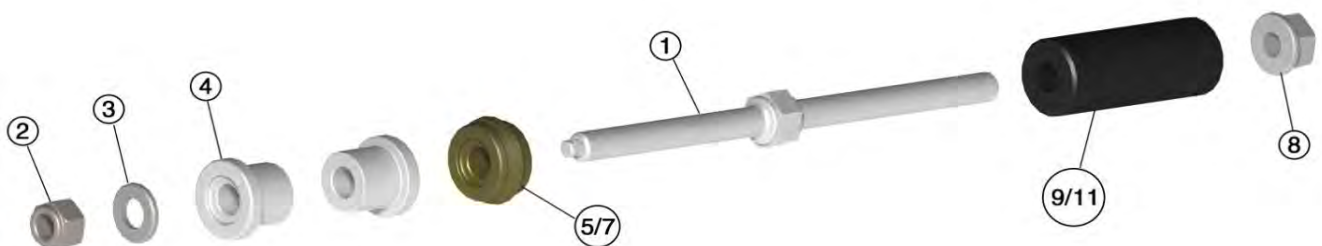

KIT VITERIA SPOILER POSTERIORE | REAR SPOILER FIXING SCREWS KIT

Codice code	Descrizione description	Prezzo (IVA escl.) price (excl. VAT)
1	BDW-RRBMPSC VITE SPOILER POSTERIORE ZINCATA BIANCA REAR BUMPER SCREW GALVANIZED WHITE	$ 21.79
2	KIT-VT-NT10SH DADO AUTOBLOCCANTE ALTO M10 (50 pezzi) NUT SELFLOCK HIGH M10 (50 pieces)	$ 34.50
3	KIT-VT-WS1020 RONDELLA Ø10x20MM (50 pezzi) WASHER Ø10x20MM (50 pieces)	$ 27.24
4	KIT-BDW-RRBMPSP DISTRANZIALE SPOILER POSTERIORE (50 pezzi) REAR BUMPER SPACER (50 pieces)	$ 154.33
5	KIT-BDW-RRWS28 BOCCOLA SPOILER POST. Ø28mm ANODIZZATA (10 pezzi) REAR BUMPER WASHER Ø28mm ANODIZED (10 pieces)	$ 72.63
6	KIT-BDW-RRWS30 BOCCOLA SPOILER POST. Ø30mm ANODIZZATA (10 pezzi) REAR BUMPER WASHER Ø30mm ANODIZED (10 pieces)	$ 72.63
7	KIT-BDW-RRWS32 BOCCOLA SPOILER POST. Ø32mm ANODIZZATA (10 pezzi) REAR BUMPER WASHER Ø32mm ANODIZED (10 pieces)	$ 72.63
8	KIT-VT-NT10FL DADO FLANGIATO M10 (50 pezzi) NUT FLANGED M10 (50 pieces)	$ 34.50
9	VT-SB2460 SILENTBLOCK Ø24xL60MM (per tubo Ø28mm) SILENTBLOCK Ø24xL60MM (for Ø28mm tube)	$ 19.95
10	VT-SB2660 SILENTBLOCK Ø26xL60MM (per tubo Ø30mm) SILENTBLOCK Ø26xL60MM (for Ø30mm tube)	$ 19.95
11	VT-SB2860 SILENTBLOCK Ø28xL60MM (per tubo Ø32mm) SILENTBLOCK Ø28xL60MM (for Ø32mm tube)	$ 19.95