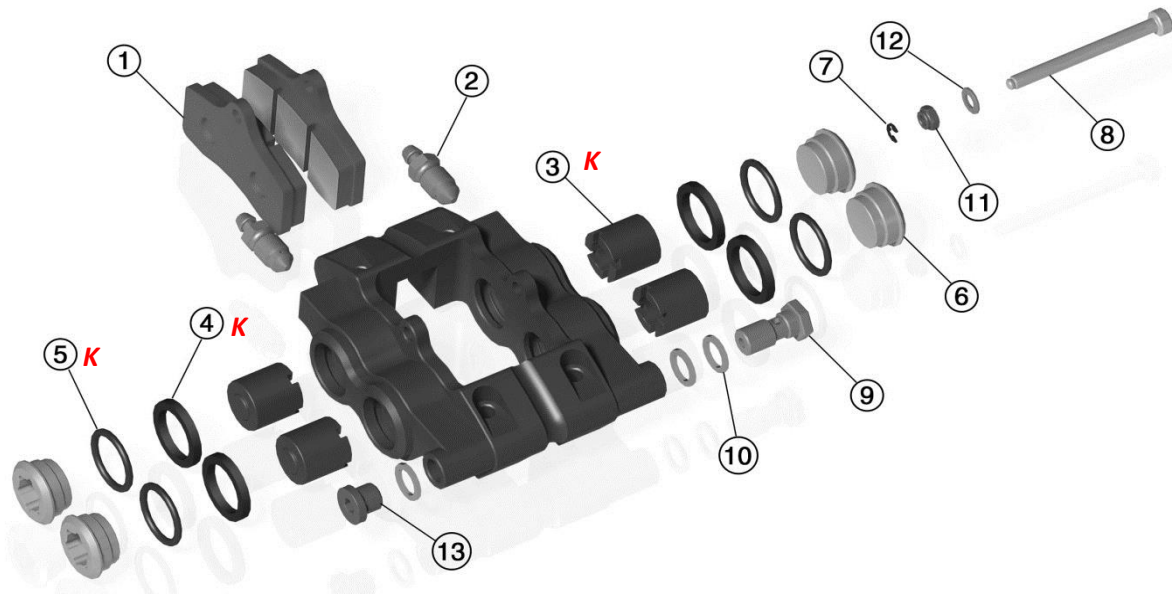

1	KIT-PAD-STRV2-NR	PASTIGLIA FRENO ANTERIORE STR-V2 NERA (10 pezzi) STR-V2 FRONT BRAKE PAD BLACK (10 pieces)	$ 353.16
2	KIT-VT-OL10BR	VITE SPURGO FRENO M10 (10 pezzi) SCREW BREATHER M10 (10 pieces)	$ 74.45
3	KIT-BRK-CALPS19	PISTONE PINZA FRENO Ø19MM (10 pezzi) BRAKE CALIPER PISTON Ø19MM (10 pieces)	$ 207.90
4	KIT-VT-SQ1925	GUARNIZIONE SEZIONE QUADRA Ø19x25MM (50 pezzi) SQUARE SECTION GASKET Ø19x25MM (50 pieces)	$ 70.81
5	KIT-VT-OR19	O-RING Ø19MM (50 pezzi) O-RING Ø19MM (50 pieces)	$ 25.42
6	KIT-BRK-CALCAP19	TAPPO PINZA FRENO Ø19MM (10 pezzi) BRAKE CALIPER CAP Ø19MM (10 pieces)	$ 188.84
7	KIT-VT-SG3	SEEGER Ø3,2MM (50 pezzi) SEEGER Ø3,2MM (50 pieces)	$ 21.79
8	KIT-BRK-STRV1SFP	VITE SICUREZZA PASTIGLIA FRENO STR-V1 (10 pezzi) STR-V1 BRAKE PAD SAFETY PIN (10 pieces)	$ 74.45
9	KIT-VT-OL10CN	VITE TUBO FRENO M10 (10 pezzi) SCREW OIL PIPE CONNECTION M10 (10 pieces)	$ 74.45
10	KIT-VT-WS1014	RONDELLA RAMATA Ø10x14MM (50 pezzi) COPPER WASHER Ø10x14MM (50 pieces)	$ 55.38
11	KIT-VT-NT05SL	DADO AUTOBLOCCANTE BASSO M5 (50 pezzi) NUT SELFLOCK LOW M5 (50 pieces)	$ 34.50
12	KIT-VT-WS0510	RONDELLA Ø5x10MM (50 pezzi) WASHER Ø5x10MM (50 pieces)	$ 27.24
13	KIT-VT-OL10CP	TAPPO OLIO M10 (10 pezzi) THREADED OIL CAP M10 (10 pieces)	$ 27.24
K	KIT-BRK-SMV2CALREV	Kit revisione pinza freno STR.V2 / MKB.V2 (per 1 pinza) STR.V2 / MKB.V2 BRAKE CALIPER REVISION KIT (for 1 caliper)	$ 107.00

PASTIGLIE | PADS

Codice code	Descrizione description	Mescola compound	Prezzo price
KIT-PAD-STRV2-GR	PASTIGLIA FRENO ANTERIORE STR-V2 VERDE (10 pezzi) OPTIONAL STR-V2 FRONT BRAKE PAD RED (10 pieces) OPTIONAL	SUPER MORBIDA SUPER SOFT	$ 522.03
KIT-PAD-STRV2-NR	PASTIGLIA FRENO ANTERIORE STR-V2 NERA (10 pezzi) STR-V2 FRONT BRAKE PAD BLACK (10 pieces)	MEDIA MEDIUM	$ 353.16
KIT-PAD-STRV2-BL	PASTIGLIA FRENO ANTERIORE STR-V2 BLU (10 pezzi) OPTIONAL STR-V2 FRONT BRAKE PAD BLU (10 pieces) OPTIONAL	DURA HARD	$ 372.23