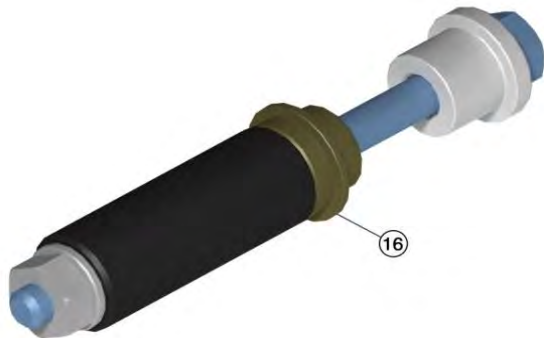

16	KIT-RRBDW28HK	KIT VITERIA SPOILER POST. Ø28MM MINIKART MOD. HULK DX+SX MINIKART HULK REAR SPOILER SCREWS KIT Ø28mm RIGHT+LEFT	$ 72.63
17	KIT-RRBDWRTX	KIT VITERIA SPOILER POSTERIORE Ø28MM DX+SX ROTAX MICROMAX ROTAX MICROMAX REAR SPOILER MOUNTING KIT Ø28MM RIGHT+LEFT	$ 87.15

VT-SC10140HH	VITE TESTA ESAGONALE M10x140mm mod. HULK SCREW HEXAGON HEAD M10x140mm mod. HULK		$ 9.99
VT-SC10200HH	VITE TESTA ESAGONALE M10x200mm mod. MICROMAX SCREW HEXAGON HEAD M10x200mm mod. MICROMAX		$ 12.95
KIT-BDW-RRWS28HLK	RONDELLA PARAURTI POSTERIORE Ø28mm mod. HULK (10 Pz.) HULK REAR BUMPER WASHER Ø28mm (10 Pcs.)		$ 72.63
BDW-RRBMSP2868	DISTANZIALE SPOILER POSTERIORE Ø28x68mm mod. MICROMAX Ø28x68mm REAR BUMPER SPACER mod. MICROMAX		$ 27.24
KIT-VT-FRMCAP30	TAPPO CROMATO PER SCOCCA Ø30mm (10 pezzi) Ø30mm CHROMED FRAME CAP (10 pieces)		$ 35.41
KIT-VT-FRMCAP28	TAPPO CROMATO PER SCOCCA Ø28mm (10 pezzi) Ø28mm CHROMED FRAME CAP (10 pieces)