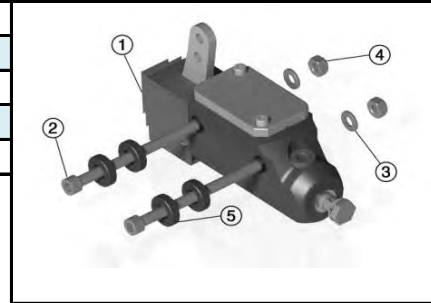

IMPIANTO FRENO POSTERIORE MKB-V2 | MKB-V2 REAR BRAKE SYSTEM

Codice code	Descrizione description	Prezzo (IVA escl.) price (excl. VAT)
BRK-MV2RR30	SISTEMA FRENANTE POSTERIORE MKB-V2 (con porta disco 30mm) MKB-V2 REAR BRAKE SYSTEM (with 30mm brake disc support)	$ 1269.20

BRK-PPWMV3	TUBO FRENO POSTERIORE MKB-V2/V3 BIANCO MKB-V2/V3 REAR BRAKE PIPE WHITE	$ 107.00

1	CS-PMP-19OL	POMPA FRENO Ø19MM BRAKE PUMP Ø19MM	$ 226.97
2	KIT-VT-SC0645CH	VITE TESTA CILINDRICA M6x45MM (50 pezzi) SCREW CYLINDRICAL HEAD M6x45MM (50 pieces)	$ 41.76
3	KIT-VT-WS0612	RONDELLA Ø6x12MM (50 pezzi) WASHER Ø6x12MM (50 pieces)	$ 27.24
4	KIT-VT-NT06SL	DADO AUTOBLOCCANTE BASSO M6 (50 pezzi) NUT SELFLOCK LOW M6 (50 pieces)	$ 34.50
5	KIT-VT-SP0518	DISTANZIALE Ø8.5xØ18xH5MM (10 pezzi) SPACER Ø8.5xØ18xH5MM (10 pieces)	$ 64.46

6	CS-BRK-CALMKBV2	PINZA FRENO POSTERIORE MKB-V2 con pastiglie e viteria MKB-V2 REAR BRAKE CALIPER with pads and screws	$ 379.49
7	BRK-CALSUPMKBV2	SUPPORTO PINZA FRENO POSTERIORE MKB-V2 ANODIZZATO INOX MKB-V2 REAR BRAKE CALIPER SUPPORT ANODIZED INOX	$ 121.66
8	KIT-VT-SC0630CH	VITE TESTA CILINDRICA M6x30MM (50 pezzi) SCREW CYLINDRICAL HEAD M6x30MM (50 pieces)	$41.76
9	KIT-VT-SC0645CH	VITE TESTA CILINDRICA M6x45MM (50 pezzi) SCREW CYLINDRICAL HEAD M6x45MM (50 pieces)	$ 41.76
10	KIT-DSCSTRFIX3	VITERIA FISSAGGIO DISCO ANTERIORE STR-V2 - POSTERIORE MKB-V2 (3 componenti per tipo) STR-V2 FRONT BRAKE DISC - MKB-V2 REAR MOUNTING SCREWS (3 pieces for each components)	$ 93.51
11	DSC-FRTSV2	DISCO FRENO ANTERIORE STR-V2 - POSTERIORE MKB-V2 STR-V2 FRONT BRAKE DISC - MKB-V2 REAR BRAKE DISC	$ 265.10
12	CS-DSC-SUPRRR3	SUPPORTO DISCO FRENO POSTERIORE MKB-V2 ANODIZZATO NERO MKB-V2 REAR BRAKE DISC SUPPORT BLACK ANODIZED	$ 88.97
13A	CS-DSC-RHS30	MOZZO SUPPORTO DISCO FRENO POSTERIORE MKB-V2 Ø30mm COMPLETO MKB-V2 Ø30mm REAR BRAKE DISC HUB SUPPORT COMPLETE	$ 216.08
13B	CS-DSC-RHS25	MOZZO SUPPORTO DISCO FRENO POSTERIORE MKB-V2 Ø25mm COMPLETO MKB-V2 Ø25mm REAR BRAKE DISC HUB SUPPORT COMPLETE	$ 216.08