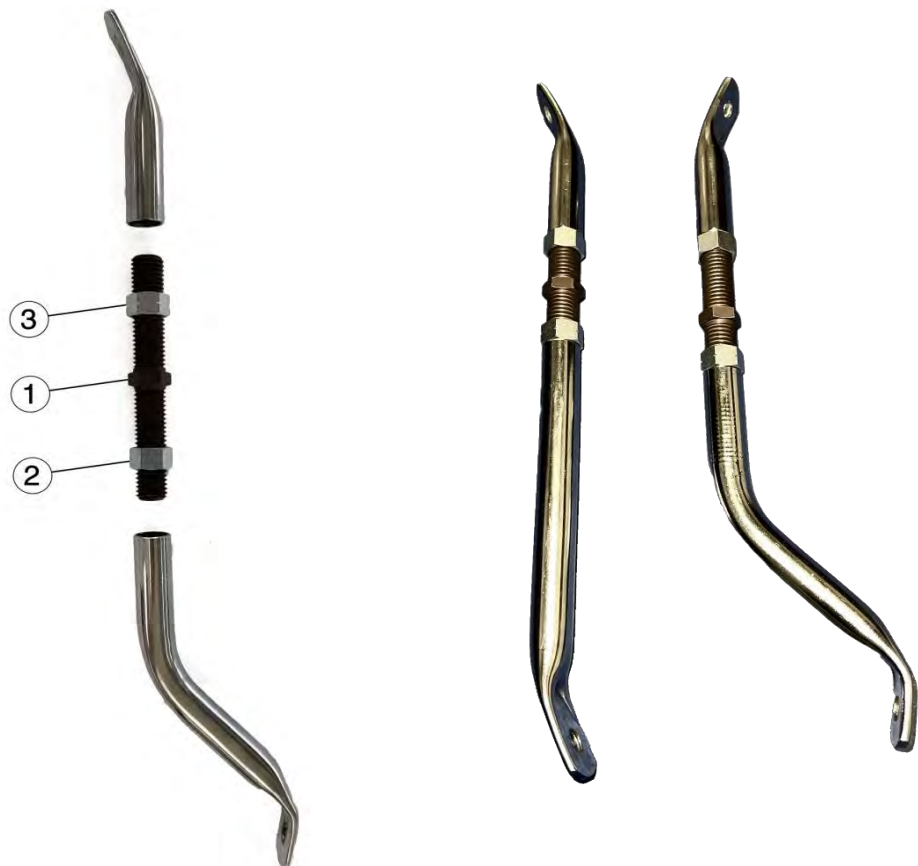

Codice code	Descrizione description	Prezzo (IVA escl.) price (excl. VAT)
/ CS-ST5-SUPADJ	SUPPORTO SEDILE DESTRO REGISTRABILE COMPLETO <i>RIGHT ADJUSTABLE SEAT SUPPORT COMPLETE</i>	$ 134.37
/ CS-ST5-ST5UPADJ	SUPPORTO SEDILE DRIITTO REGISTRABILE COMPLETO <i>STRAIGHT ADJUSTABLE SEAT SUPPORT COMPLETE</i>	$ 134.37 New

1	KIT-ST5-ASUPSCR	VITE IN ALLUMINIO PER SUPPORTO SEDILE REGISTRABILE (10 pezzi) <i>ALUMINIUM ADJUSTABLE SEAT SUPPORT SCREW (10 pieces)</i>	$ 301.28
2	KIT-ST5-ASUPNT	DADO DESTRO SUPPORTO SEDILE REGISTRABILE (10 pezzi) <i>ADJUSTABLE SEAT SUPPORT RIGHT NUT (10 pieces)</i>	$ 63.55
3	KIT-ST5-ASUPNTSX	DADO SINISTRO SUPPORTO SEDILE REGISTRABILE (10 pezzi) <i>ADJUSTABLE SEAT SUPPORT LEFT NUT (10 pieces)</i>	$ 63.55

STS-SUP220	SUPPORTO SEDILE L220MM CROMATO <i>SEAT SUPPORT L220MM CHROMED</i>		$19.95		
STS-SUP240	SUPPORTO SEDILE L240MM CROMATO <i>SEAT SUPPORT L240MM CHROMED</i>				
STS-SUP260	SUPPORTO SEDILE L260MM CROMATO <i>SEAT SUPPORT L260MM CHROMED</i>				
STS-SUP280	SUPPORTO SEDILE L280MM CROMATO <i>SEAT SUPPORT L280MM CHROMED</i>				
STS-SUP300	SUPPORTO SEDILE L300MM CROMATO <i>SEAT SUPPORT L300MM CHROMED</i>				
STS-SUP320	SUPPORTO SEDILE L320MM CROMATO <i>SEAT SUPPORT L320MM CHROMED</i>				
STS-SUP340	SUPPORTO SEDILE L340MM CROMATO <i>SEAT SUPPORT L340MM CHROMED</i>				
STS-SUP360	SUPPORTO SEDILE L360MM CROMATO <i>SEAT SUPPORT L360MM CHROMED</i>				
STS-SUP400	SUPPORTO SEDILE L400MM CROMATO <i>SEAT SUPPORT L400MM CHROMED</i>				
KIT-ST5-SDPRT	KIT PROTEZIONI LATERALI SEDILE (SINISTRA + DESTRA) <i>SIDE SEAT PROTECTION KIT (LEFT + RIGHT)</i>				$ 46.30