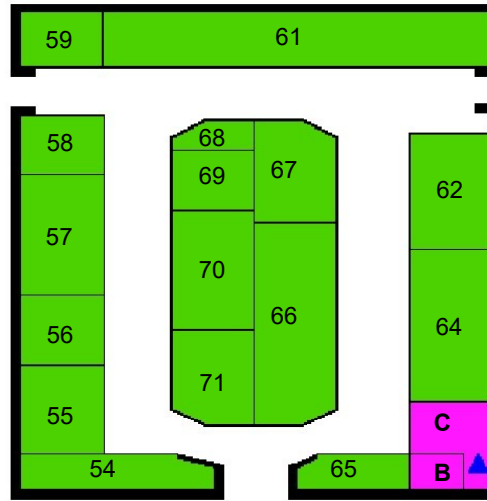

Building B

1. **PRODUCT CODES**

BP <i>Blooming Plants</i>	G <i>Grower</i>
CF <i>Cut Flowers</i>	RT <i>Rentals</i>
CG <i>Cut Greens</i>	S <i>Shipper</i>
FS <i>Floral Supplies</i>	● <i>Mart Offices</i>
D <i>Silk Product</i>	▲ <i>Restrooms</i>
P <i>Foliage Plants</i>