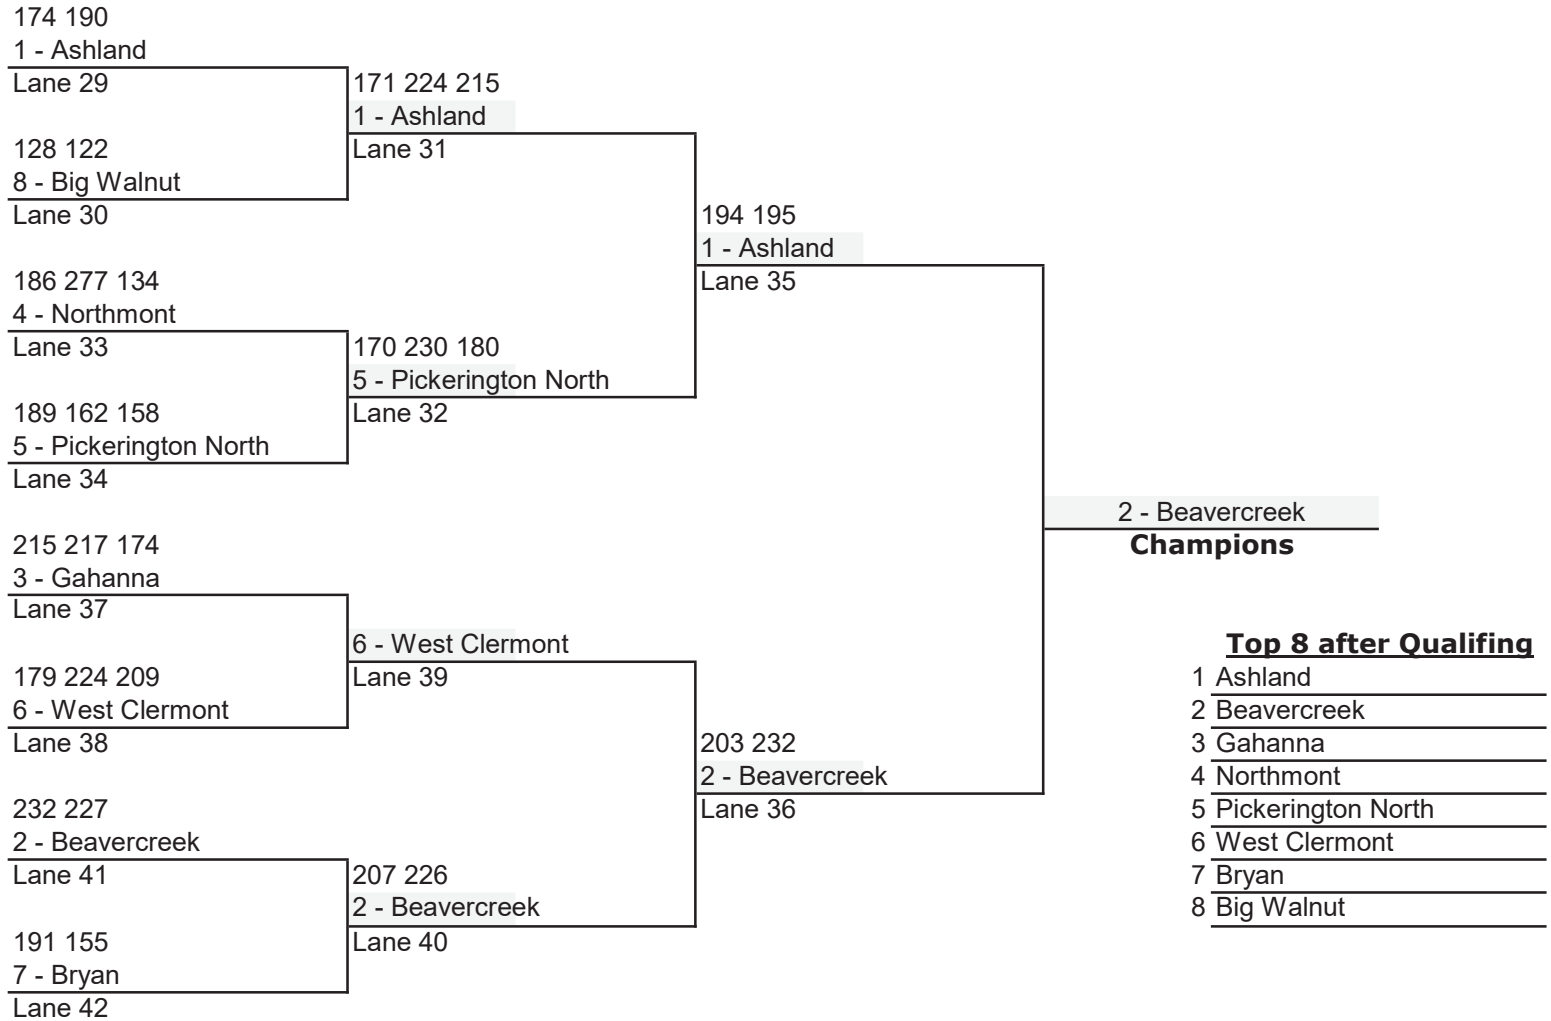

Top 8 BOYS Bracketed Finals 2025

Gahanna Lincoln Lions Baker Challenge

2025 Gahanna Lincoln Lions Baker Challenge BOYS

Saturday, January 25, 2025

	School	Starting Lane	1	2	3	4	After 4	5	6	7	8	After 8	9	10	11	12	After 12	13	14	15	16	After 16
1	Ashland	32	279	257	183	235	954	227	268	234	256	1939	180	258	162	201	2740	209	232	212	232	3625
2	Beavercreek	37	232	195	248	204	879	212	181	267	209	1748	223	222	214	263	2670	206	177	213	190	3456
3	Gahanna	39	211	203	242	199	855	219	226	215	224	1739	258	237	208	151	2593	150	194	218	224	3379
4	Northmont	31	202	232	191	199	824	190	215	200	190	1619	155	188	177	219	2358	191	167	185	209	3110
5	Pickerington North	42	165	188	186	190	729	179	161	202	213	1484	207	254	173	154	2272	187	198	171	160	2988
6	West Clermont	46	182	180	190	199	751	210	181	171	203	1516	168	138	182	205	2209	152	149	191	166	2867
7	Bryan	49	190	158	166	207	721	178	184	185	160	1428	187	152	166	206	2139	198	123	173	211	2844
8	Big Walnut	33	161	147	204	182	694	157	206	203	153	1413	154	203	198	163	2131	159	194	200	160	2844
9	Wadsworth	36	188	174	160	168	690	200	193	173	172	1428	167	201	163	169	2128	154	212	157	181	2832
10	Tri-Valley	45	210	206	201	178	795	132	197	168	178	1470	165	132	160	152	2079	186	157	226	169	2817
11	Hilliard Davidson	35	142	190	148	179	659	199	176	197	176	1407	183	167	176	172	2105	155	175	158	160	2753
12	Norton	40	136	182	194	145	657	182	178	170	196	1383	170	147	153	204	2057	156	124	200	186	2723
13	Westerville Central	38	148	164	169	194	675	151	195	164	232	1417	154	138	187	161	2057	156	157	159	187	2716
14	Wayne	30	168	139	192	190	689	179	166	177	131	1342	157	194	176	190	2059	134	149	180	167	2689
15	Olentangy Orange V	44	173	167	167	165	672	164	144	152	165	1297	145	158	117	173	1890	183	169	193	201	2636
16	Pickerington Central	29	136	165	190	143	634	149	177	164	159	1283	168	148	151	163	1913	198	211	114	181	2617
17	Worthington Kilbourne	41	190	160	149	119	618	132	205	216	133	1304	177	141	149	145	1916	183	186	150	177	2612
18	Olentangy Berlin	48	192	161	188	133	674	141	138	212	173	1338	174	168	132	169	1981	168	136	132	144	2561
19	Olentangy	34	98	121	90	164	473	113	139	138	171	1034	140	169	166	160	1669	103	166	140	146	2224
19	Whetstone	43	154	109	142	113	518	114	142	84	120	978	74	93	79	76	1300	78	59	86	75	1598
20	Crestline	47	114	128	72	110	424	97	159	161	148	989	122	108	104	188	1511	110	166	110	155	2052
20	Olentangy Orange JV	50	100	92	100	70	362	107	103	124	96	792	85	84	82	94	1137	105	88	123	103	1556