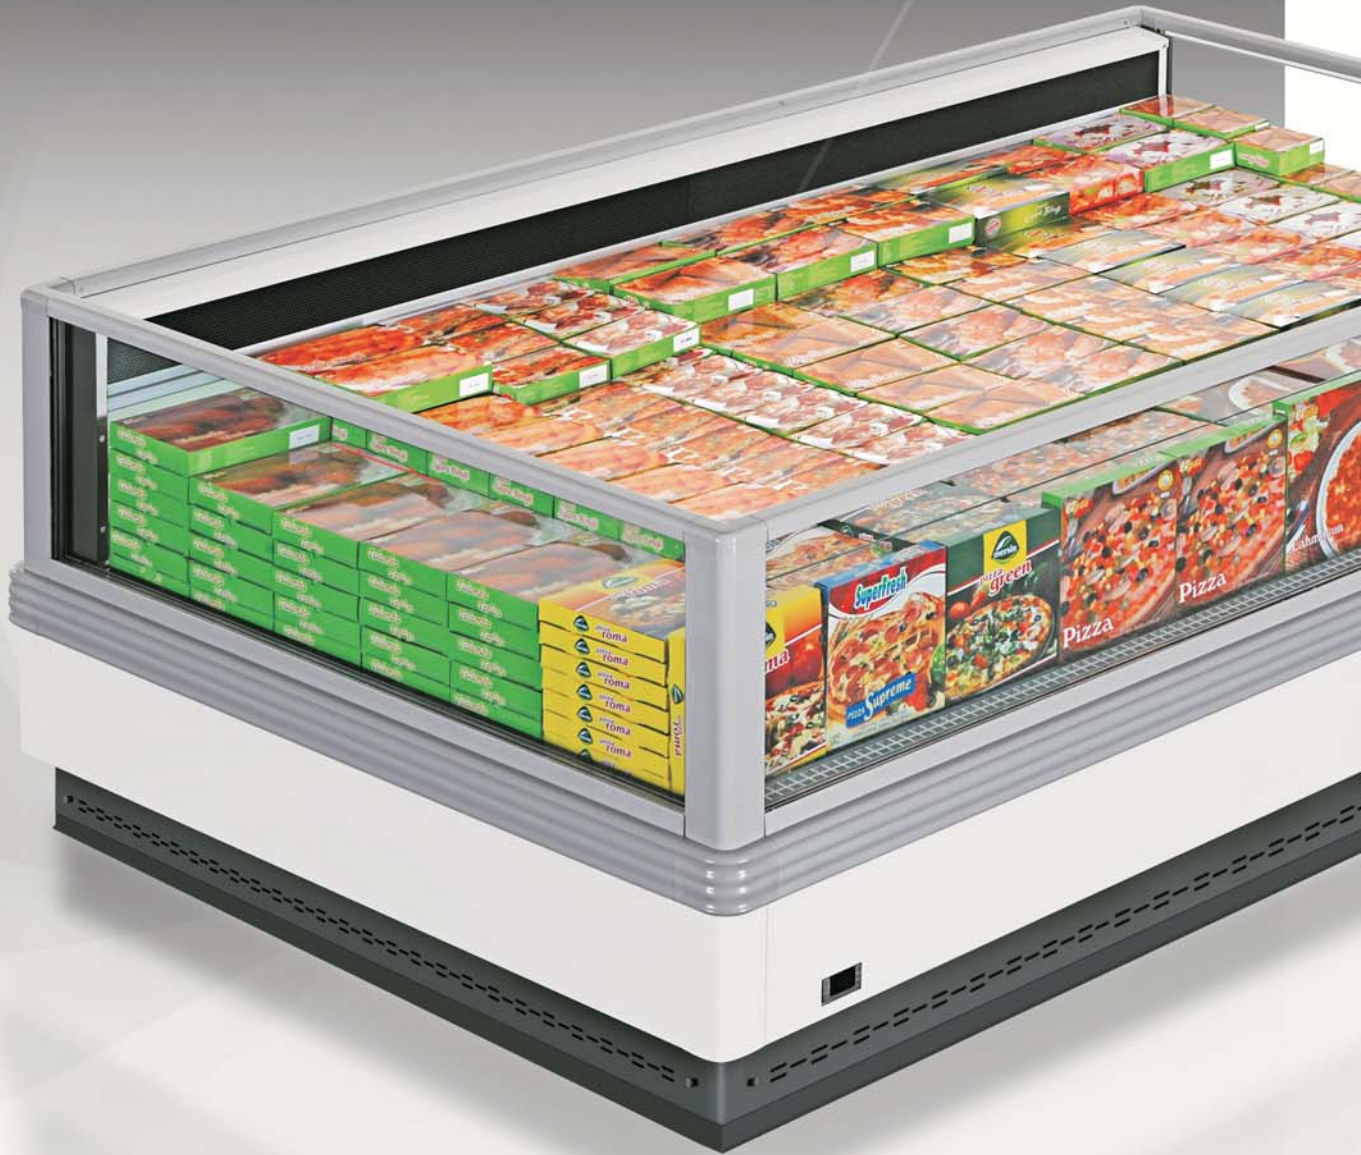

GOLD

TR | Havuz tipi derin dondurucular Platin ve Gold gıda ve dondurmaların teşhir ve satışı için tasarlanmış, süpermarket ve hipermarket projelerinin vazgeçilmez reyonlarındandır. Platin, Gold serisindeki ürünlerle uyumlu ada kombinasyonları oluşturabilecek bir tasarıma sahiptir. Gondol başlarıyla bütünleşebilen Platin, müşteriye teşhir edilen tüm ürünlerin panoramik bir görünümle sunumunu sağlar. Kurulu sisteme ilave teşhir alanına ihtiyaç duyulduğunda, ya da sınırlı satış alanıyla mevcut ihtiyacı karşılamak gerektiğinde ideal çözüm olarak önerilen, GOLD serisi derin donduruculardır.

EN | Refrigerated islands Platin / Gold are ideal for display and sale of frozen food s and ice cream especially for supermarket and hypermarkets. Platin series frozen wells are designed for use as combination full island, to be multiplexed with other modules in this series. With the shop around end, customers are offered a full panoramic view of displayed products. Gold series are very popular where either an existing centre well island exists and additional display is required, where the retail outlet is not large enough to accommodate a full island setup.