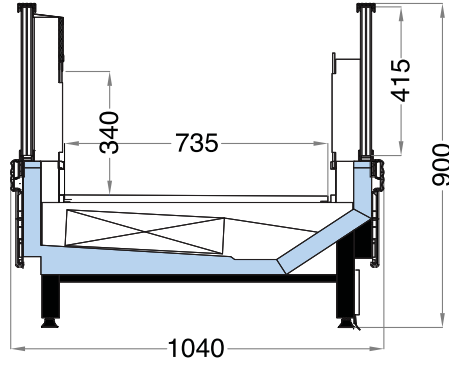

GOLD WALL

GOLD GLASS

GOLD GLASS WIDE

GOLD GLASS

Uzunluk mm Length mm	1250	1875	2500	3750
Teşhir Alanı m ² Display Area m ²	0,91	1,38	1,84	2,76
Yan panel Kalınlığı mm End Panel Thickness mm	50			

GOLD WALL

Uzunluk mm Length mm	1250	1875	2500	3750
Teşhir Alanı m ² Display Area m ²	0,91	1,38	1,84	2,76
Yan panel Kalınlığı mm End Panel Thickness mm	50			

GOLD GLASS WIDE

Uzunluk mm Length mm	1250	1875	2500	3750
Teşhir Alanı m ² Display Area m ²	1,51	2,27	3,03	4,54
Yan panel Kalınlığı mm End Panel Thickness mm	50			

Gece perdesi
Night blind

Promosyon raf sistemi
Super structure