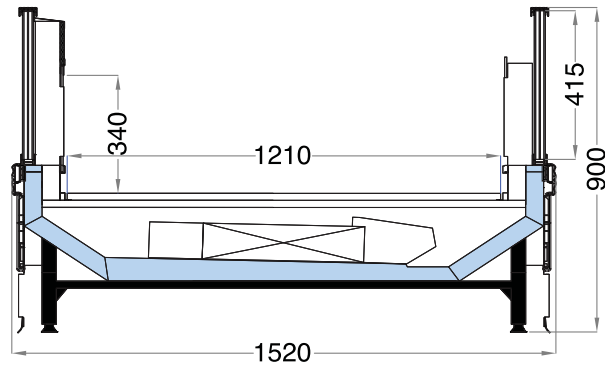

GOLD WALL

GOLD GLASS

GOLD GLASS WIDE

GOLD GLASS

Uzunluk mm Length mm	1250	1875	2500	3750
Teşhir Alanı m ² Display Area m ²	0,91	1,38	1,84	2,76
Yan panel Kalınlığı mm End Panel Thickness mm	50			

GOLD WALL

Uzunluk mm Length mm	1250	1875	2500	3750
Teşhir Alanı m ² Display Area m ²	0,91	1,38	1,84	2,76
Yan panel Kalınlığı mm End Panel Thickness mm	50			

GOLD GLASS WIDE

Uzunluk mm Length mm	1250	1875	2500	3750
Teşhir Alanı m ² Display Area m ²	1,51	2,27	3,03	4,54
Yan panel Kalınlığı mm End Panel Thickness mm	50			

Gece perdesi
Night blind

Promosyon raf sistemi
Super structure