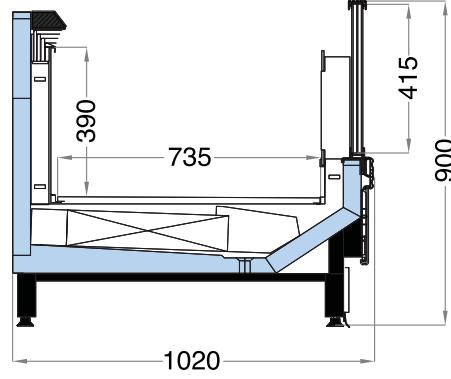

GOLD WALL

GOLD GLASS

GOLD GLASS WIDE

GOLD GLASS

Uzunluk mm Length mm	1250	1875	2500	3750
Teşhir Alanı m ² Display Area m ²	0,91	1,38	1,84	2,76
Yan panel Kalınlığı mm End Panel Thickness mm	50			

GOLD WALL

Uzunluk mm Length mm	1250	1875	2500	3750
Teşhir Alanı m ² Display Area m ²	0,91	1,38	1,84	2,76
Yan panel Kalınlığı mm End Panel Thickness mm	50			

GOLD GLASS WIDE

Uzunluk mm Length mm	1250	1875	2500	3750
Teşhir Alanı m ² Display Area m ²	1,51	2,27	3,03	4,54
Yan panel Kalınlığı mm End Panel Thickness mm	50			

Gece perdesi
Night blind

Promosyon raf sistemi
Super structure