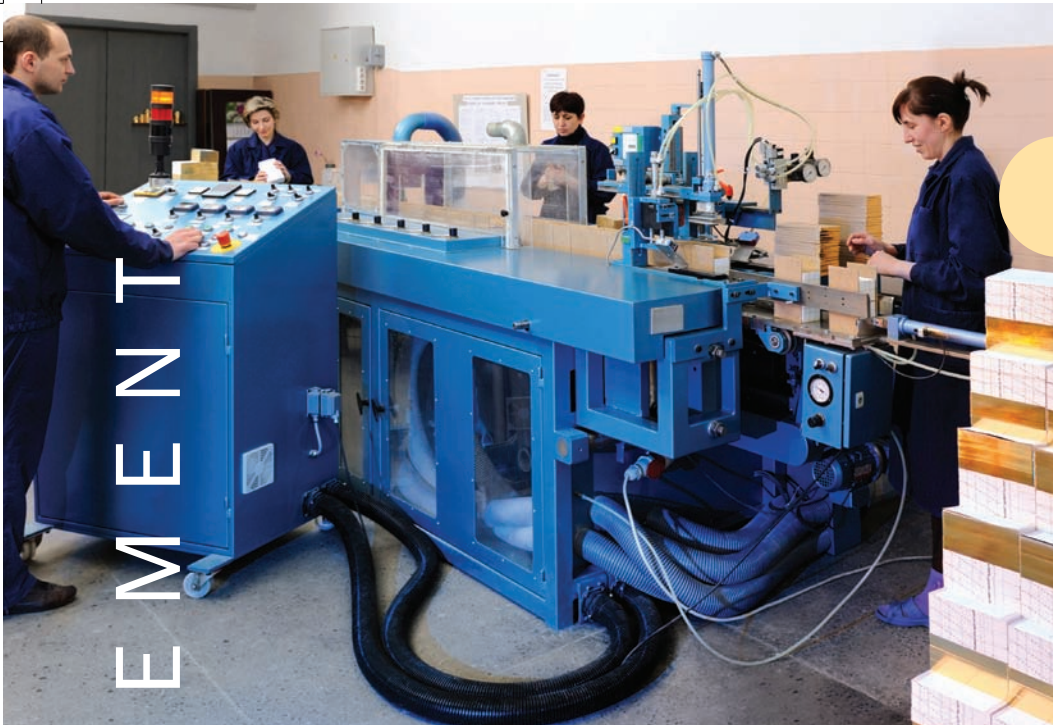

EQUIPEMENT

FAÇONNAGE

Pour créer un produit vraiment unique, nous mettons les points finals.

- Dorure / argenture des tranches
- Onglets
- Signet
- Garde en vinyle