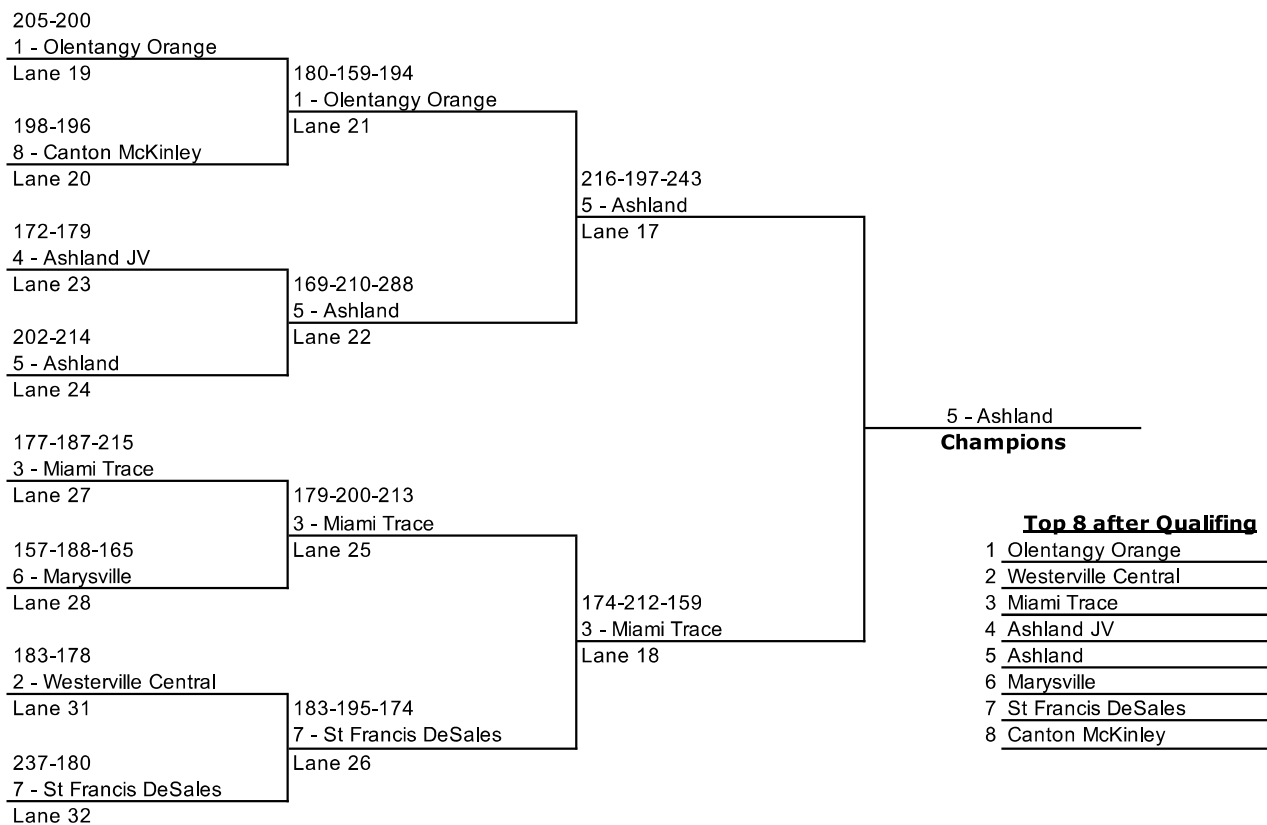

Top 8 GIRLS Bracketed Finals 2021

Top 8 BOYS Bracketed Finals 2021

Boys Pioneer High School Baker Bash
Saturday, December 18, 2021

School	Starting Lane	1	2	3	4	After 4	5	6	7	8	After 8	9	10	11	12	After 12	13	14	15	16	After 16
1 Olentangy Orange	47	213	216	161	192	782	148	225	191	215	1561	237	183	217	187	2385	153	195	246	203	3182
2 Westerville Central	51	201	195	193	155	744	198	235	208	197	1582	257	196	201	175	2411	172	211	173	164	3131
3 Miami Trace	54	152	166	204	224	746	172	193	235	234	1580	138	234	232	238	2422	175	180	152	179	3108
4 Ashland JV	50	178	202	217	191	788	168	212	181	173	1522	190	202	180	151	2245	234	213	149	232	3073
5 Ashland	52	135	211	141	204	691	208	206	224	223	1552	179	215	160	155	2261	170	203	183	191	3008
6 Marysville	43	172	186	172	162	692	179	164	193	197	1425	214	199	186	233	2257	160	159	193	206	2975
7 St Francis DeSales	41	181	180	153	172	686	166	193	202	221	1468	181	133	217	174	2173	160	183	216	223	2955
8 Canton McKinley	39	153	140	171	199	663	173	177	194	222	1429	170	247	190	213	2249	192	180	173	146	2940
9 Westerville South	44	189	213	172	167	741	156	188	157	195	1437	176	170	177	207	2167	127	154	264	213	2925
10 Washington Courthouse	62	160	187	256	195	798	166	185	204	176	1529	170	173	246	147	2265	125	181	179	173	2923
11 Pickerington Central	37	161	169	195	182	707	182	171	205	151	1416	186	160	120	171	2053	200	189	255	202	2899
12 Hilliard Davidson	53	182	161	203	155	701	202	122	190	186	1401	217	165	233	175	2191	183	152	176	155	2857
13 Big Walnut V	40	158	170	178	146	652	180	195	203	183	1413	199	151	153	123	2039	188	174	212	224	2837
14 Marysville JV	45	133	144	178	179	634	158	163	170	177	1302	232	182	168	226	2110	157	178	179	212	2836
15 Northmont	49	162	197	171	229	759	161	178	158	175	1431	172	120	199	148	2070	164	209	188	173	2804
16 New Albany	35	212	155	142	181	690	165	207	190	146	1398	161	160	136	173	2028	156	222	164	163	2733
17 Olentangy	42	163	138	173	134	608	189	202	128	169	1296	158	140	195	166	1955	193	150	179	180	2657
18 Groveport Madison	55	178	134	190	223	725	110	174	128	144	1281	160	164	165	195	1965	176	164	144	204	2653
19 Hamilton Twp V	61	157	145	146	148	596	194	172	141	154	1257	155	146	168	194	1920	173	169	167	197	2626
20 Zane Trace	33	149	185	125	159	618	170	134	201	178	1301	158	182	165	176	1982	156	162	120	196	2616
21 Worthington Kilbourne	31	160	155	194	144	653	138	142	155	176	1264	147	230	155	141	1937	198	150	167	156	2608
22 Teays Valley V	57	139	242	174	152	707	183	161	151	154	1356	145	138	148	181	1968	132	147	168	182	2597
23 Olentangy Berlin	32	116	103	93	136	448	145	122	125	172	1012	218	215	157	130	1732	158	127	258	154	2429
24 Big Walnut JV	38	152	150	173	165	640	128	137	129	114	1148	115	137	151	146	1697	151	179	147	179	2353
25 Hamilton Twp JV 1	60	177	170	163	117	627	135	146	135	157	1200	91	154	130	115	1690	151	123	136	97	2197
26 Centerburg	36	117	125	130	174	546	121	112	117	137	1033	106	138	141	118	1536	115	143	152	93	2039
27 Olentangy Orange JV	56	174	100	108	110	492	152	101	103	124	972	118	119	111	158	1478	149	124	140	131	2022
28 Teays Valley JV	59	142	103	119	132	496	129	114	142	158	1039	158	114	135	103	1549	153	93	73	143	2011
29 Westerville South JV	46	103	127	133	98	461	113	128	138	117	957	115	127	145	141	1485	126	152	110	125	1998
30 North Union	34	98	101	150	150	499	140	112	135	135	1021	130	122	128	106	1507	103	133	96	110	1949
31 Hamilton Twp JV 2	58	112	169	101	107	489	108	96	105	112	910	108	85	104	146	1353	93	136	101	109	1792
32 Fairport	48					0					0					0					0
33 OPEN	63					0					0					0					0
34 OPEN1	64					0					0					0					0