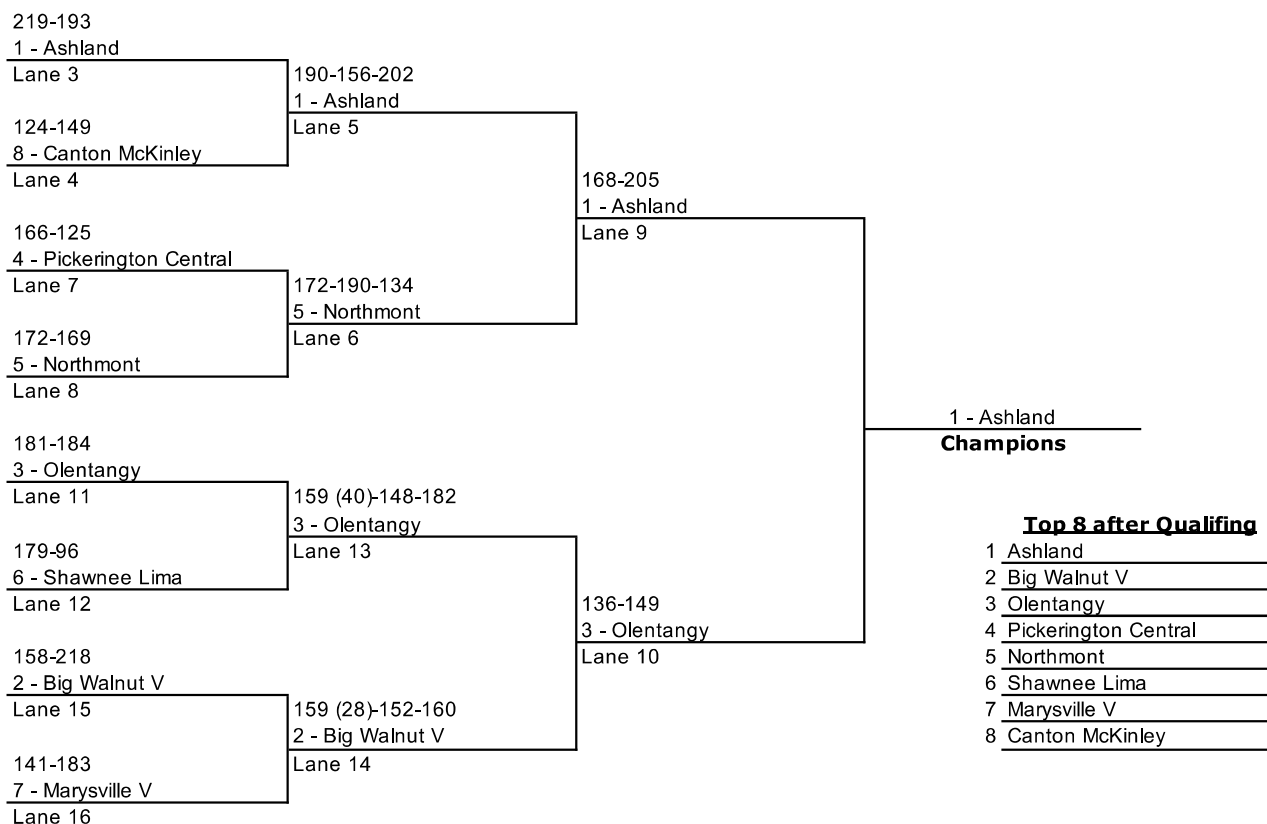

Top 8 GIRLS Bracketed Finals 2021

Top 8 BOYS Bracketed Finals 2021

Boys Pioneer High School Baker Bash
Saturday, December 18, 2021

School	Starting Lane	1	2	3	4	After 4	5	6	7	8	After 8	9	10	11	12	After 12	13	14	15	16	After 16
1 Olentangy Orange	47	213	216	161	192	782	148	225	191	215	1561	237	183	217	187	2385	153	195	246	203	3182
2 Westerville Central	51	201	195	193	155	744	198	235	208	197	1582	257	196	201	175	2411	172	211	173	164	3131
3 Miami Trace	54	152	166	204	224	746	172	193	235	234	1580	138	234	232	238	2422	175	180	152	179	3108
4 Ashland JV	50	178	202	217	191	788	168	212	181	173	1522	190	202	180	151	2245	234	213	149	232	3073
5 Ashland	52	135	211	141	204	691	208	206	224	223	1552	179	215	160	155	2261	170	203	183	191	3008
6 Marysville	43	172	186	172	162	692	179	164	193	197	1425	214	199	186	233	2257	160	159	193	206	2975
7 St Francis DeSales	41	181	180	153	172	686	166	193	202	221	1468	181	133	217	174	2173	160	183	216	223	2955
8 Canton McKinley	39	153	140	171	199	663	173	177	194	222	1429	170	247	190	213	2249	192	180	173	146	2940
9 Westerville South	44	189	213	172	167	741	156	188	157	195	1437	176	170	177	207	2167	127	154	264	213	2925
10 Washington Courthouse	62	160	187	256	195	798	166	185	204	176	1529	170	173	246	147	2265	125	181	179	173	2923
11 Pickerington Central	37	161	169	195	182	707	182	171	205	151	1416	186	160	120	171	2053	200	189	255	202	2899
12 Hilliard Davidson	53	182	161	203	155	701	202	122	190	186	1401	217	165	233	175	2191	183	152	176	155	2857
13 Big Walnut V	40	158	170	178	146	652	180	195	203	183	1413	199	151	153	123	2039	188	174	212	224	2837
14 Marysville JV	45	133	144	178	179	634	158	163	170	177	1302	232	182	168	226	2110	157	178	179	212	2836
15 Northmont	49	162	197	171	229	759	161	178	158	175	1431	172	120	199	148	2070	164	209	188	173	2804
16 New Albany	35	212	155	142	181	690	165	207	190	146	1398	161	160	136	173	2028	156	222	164	163	2733
17 Olentangy	42	163	138	173	134	608	189	202	128	169	1296	158	140	195	166	1955	193	150	179	180	2657
18 Groveport Madison	55	178	134	190	223	725	110	174	128	144	1281	160	164	165	195	1965	176	164	144	204	2653
19 Hamilton Twp V	61	157	145	146	148	596	194	172	141	154	1257	155	146	168	194	1920	173	169	167	197	2626
20 Zane Trace	33	149	185	125	159	618	170	134	201	178	1301	158	182	165	176	1982	156	162	120	196	2616
21 Worthington Kilbourne	31	160	155	194	144	653	138	142	155	176	1264	147	230	155	141	1937	198	150	167	156	2608
22 Teays Valley V	57	139	242	174	152	707	183	161	151	154	1356	145	138	148	181	1968	132	147	168	182	2597
23 Olentangy Berlin	32	116	103	93	136	448	145	122	125	172	1012	218	215	157	130	1732	158	127	258	154	2429
24 Big Walnut JV	38	152	150	173	165	640	128	137	129	114	1148	115	137	151	146	1697	151	179	147	179	2353
25 Hamilton Twp JV 1	60	177	170	163	117	627	135	146	135	157	1200	91	154	130	115	1690	151	123	136	97	2197
26 Centerburg	36	117	125	130	174	546	121	112	117	137	1033	106	138	141	118	1536	115	143	152	93	2039
27 Olentangy Orange JV	56	174	100	108	110	492	152	101	103	124	972	118	119	111	158	1478	149	124	140	131	2022
28 Teays Valley JV	59	142	103	119	132	496	129	114	142	158	1039	158	114	135	103	1549	153	93	73	143	2011
29 Westerville South JV	46	103	127	133	98	461	113	128	138	117	957	115	127	145	141	1485	126	152	110	125	1998
30 North Union	34	98	101	150	150	499	140	112	135	135	1021	130	122	128	106	1507	103	133	96	110	1949
31 Hamilton Twp JV 2	58	112	169	101	107	489	108	96	105	112	910	108	85	104	146	1353	93	136	101	109	1792
32 Fairport	48					0					0					0					0
33 OPEN	63					0					0					0					0
34 OPEN1	64					0					0					0					0