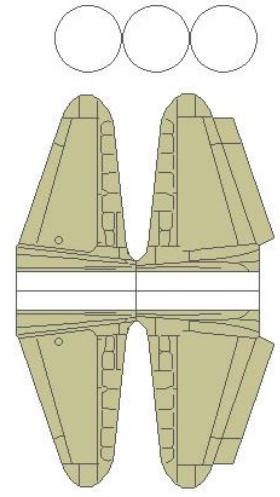

Mitsubishi

A6M Zero

(Version 2.1)

3.57inch (1:100)

[www.4dpaperairplane.com](http://www.4dpaperairplane.com)