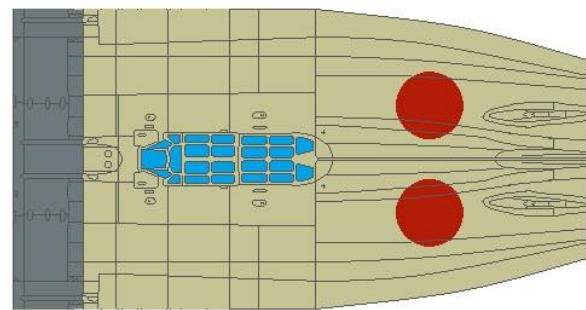

Mitsubishi

A6M Zero

(Version 2.1)

3.57inch (1:100)

[www.4dpaperairplane.com](http://www.4dpaperairplane.com)