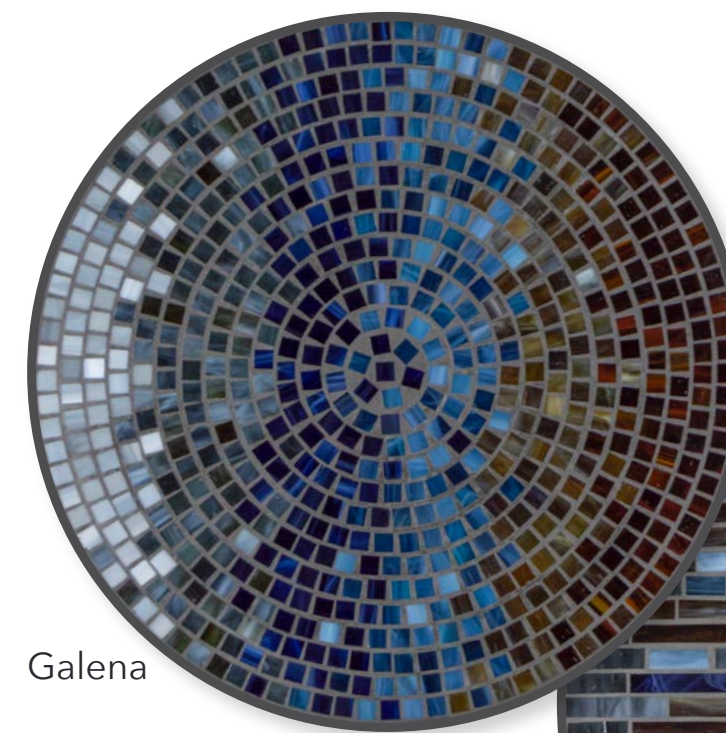

# LAGOON

Cambridge

Galena

Kenilworth

Shorewood

Top | Lagoon Kenilworth Square End  
Above | Lagoon Cambridge C-Table  
Right | Lagoon Shorewood Round Side

# MIDNIGHT

Left | Midnight Cambridge Nesting  
Below | Midnight Kenilworth Round Side  
Bottom | Midnight Shorewood Round Coffee

Galena

Cambridge

Shorewood

Kenilworth