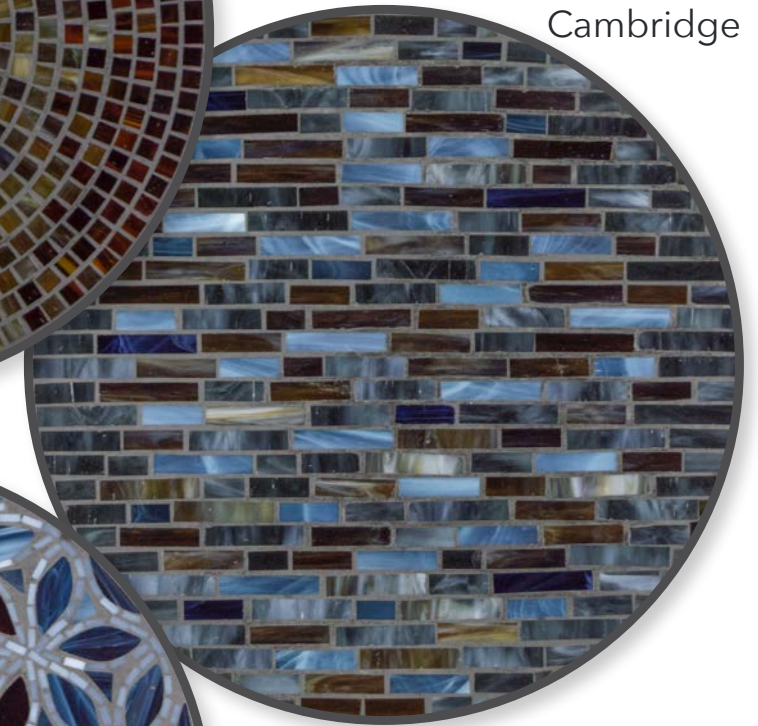

# LAGOON

Cambridge

Galena

Kenilworth

Shorewood

Top | Lagoon Kenilworth Square End  
Above | Lagoon Cambridge C-Table  
Right | Lagoon Shorewood Round Side

# MIDNIGHT

Left | Midnight Cambridge Nesting  
Below | Midnight Kenilworth Round Side  
Bottom | Midnight Shorewood Round Coffee

Galena

Cambridge

Shorewood

Kenilworth