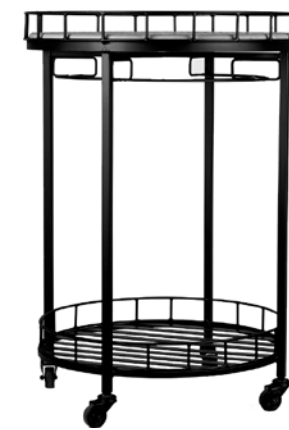

**Oval Coffee (17"H) or  
Oval Conversation (23 1/2"H)**  
(aluminum or iron)  
42"L x 24"D  
54"L x 32"D

BASE STYLES

**Bistro Table (30"H) or  
Conversation Table (23 1/2"H)**  
(aluminum or iron)  
24"D, 30"D

**Bistro Table (30"H) or  
Conversation Table (23 1/2"H)**  
(aluminum or iron)  
36"D, 42"D, 48"D, 54"D, 60"D

**Bistro Table (30"H) or  
Conversation Table (23 1/2"H)**  
(aluminum or iron)  
72"L x 42"D  
84"L x 48"D

**High Dining**  
(aluminum or iron)  
Counter Height: 30"D x 36"H  
Bar Height: 30"D x 42"H  
36"D x 36"H 36"D x 42"H  
42"D x 36"H 42"D x 42"H

**Serving Cart**  
(aluminum or iron)  
24"D x 34" H

IRON & ALUMINUM POWDER COATED METAL FINISHES