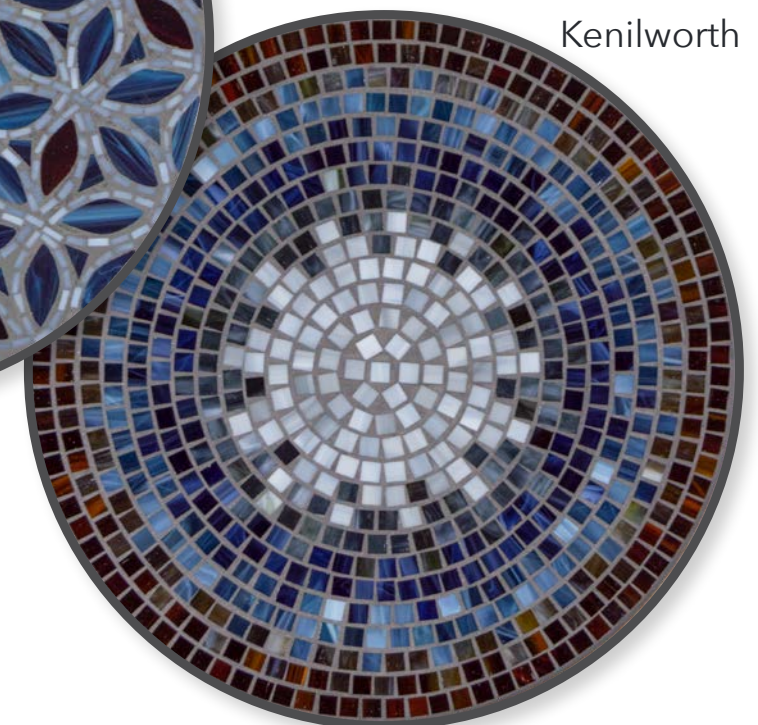

# MIDNIGHT

Left | Midnight Cambridge Nesting  
Below | Midnight Kenilworth Round Side  
Bottom | Midnight Shorewood Round Coffee

Galena

Cambridge

Shorewood

Kenilworth