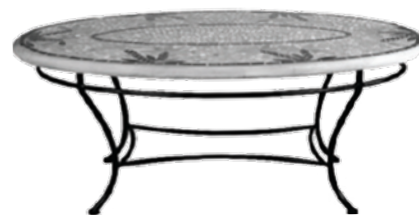

**Round Chaise**  
(aluminum or iron)  
18"D x 19 1/2"H

**Rectangle Coffee**  
(aluminum or iron)  
48"L x 30"D x 17"H

**Rectangle Console**  
(aluminum or iron)  
48"L x 16"D x 36"H

**Round Coffee**  
(aluminum or iron)  
30"D, 36"D, 42"D, 48"D x 17"H

**Oval Coffee (17"H) or  
Oval Conversation (23 1/2"H)**  
(aluminum or iron)  
42"L x 24"D  
54"L x 32"D

BASE STYLES

**Bistro Table (30"H) or  
Conversation Table (23 1/2"H)**  
(aluminum or iron)  
24"D, 30"D