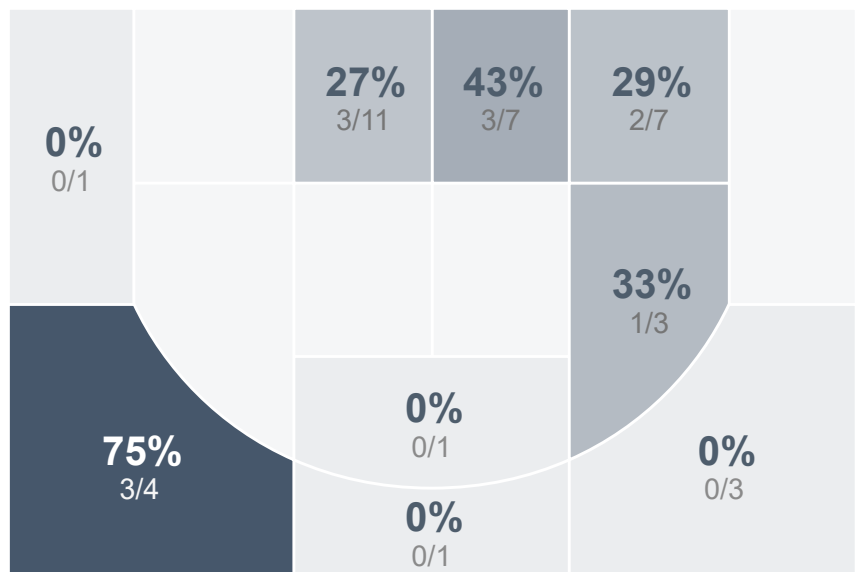

Dickinson High School