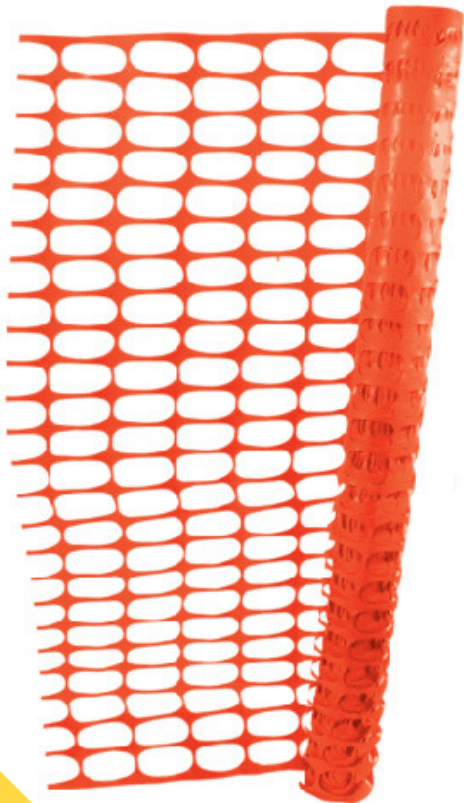

COENDI

MALLA

MALLA PLÁSTICA DE ALTA RESISTENCIA

SKU: SR-1187

MALLA PLÁSTICA DELIMITADORA

1.20 MTS. DE ALTO X 30.5 MTS. DE LARGO

SKU: SE-MALLA

MALLA PLÁSTICA

1 MTS. DE ALTURA Y 45 MTS. DE LARGO

COENDI

BASTÓN

BASTÓN DE SEGURIDAD

SKU: SE-BS
BASTÓN DE SEGURIDAD CON LUZ
CONSTANTE O PARPADEANTE

COENDI

BOYAS

BOYAS