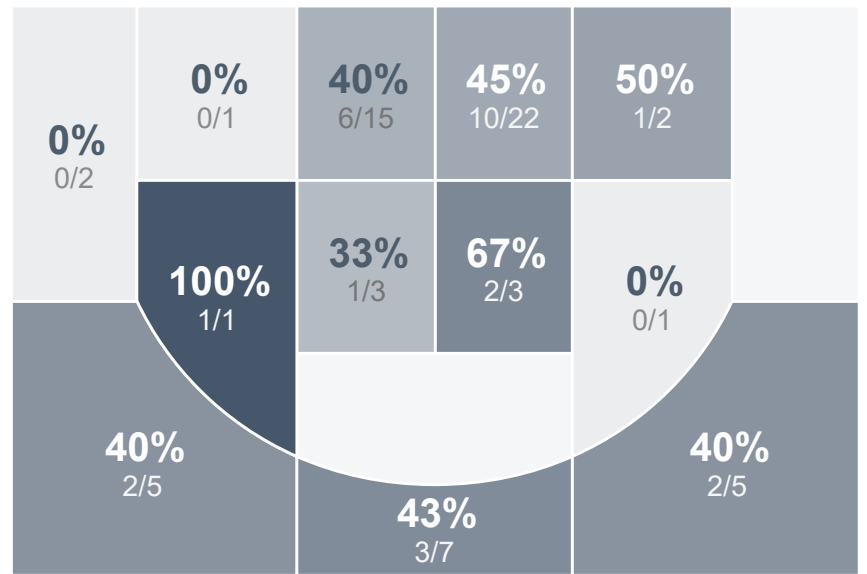

LEGACY GIRLS VARSITY