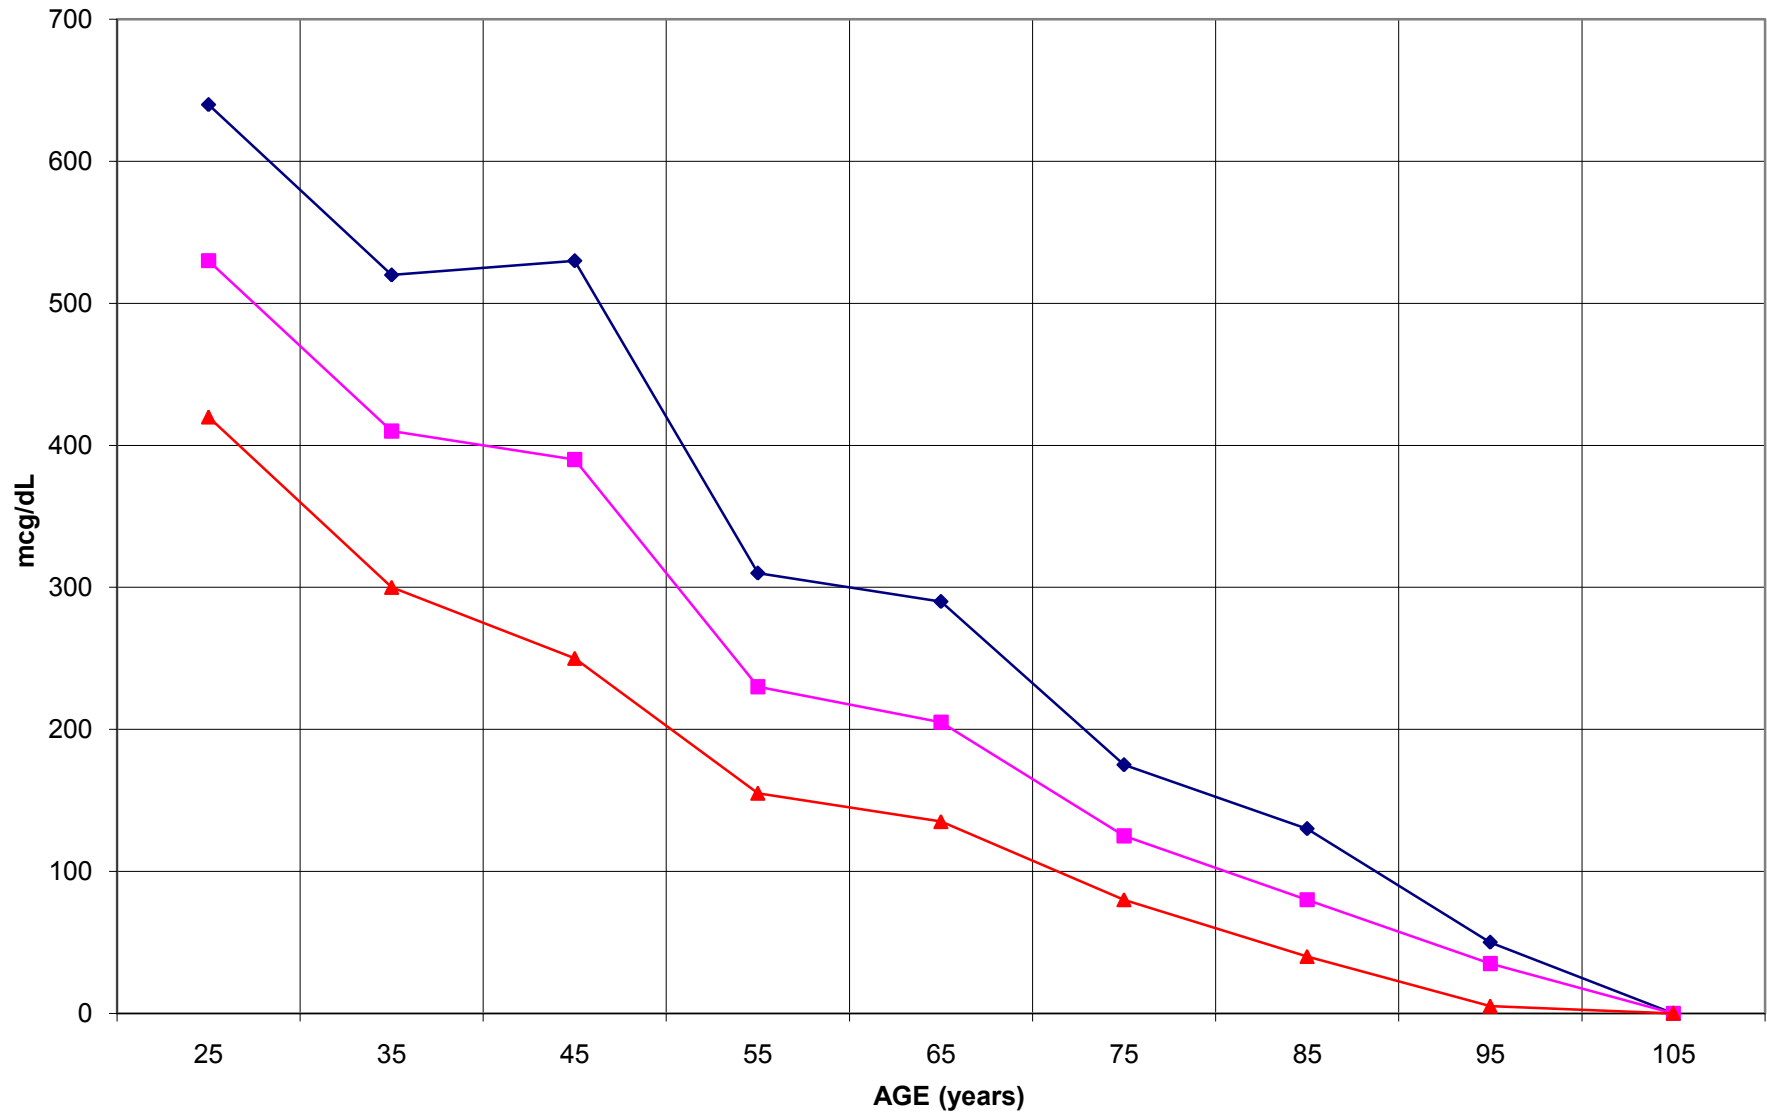

DHEA-S Male Chart

◆ 95 %-ile ■ MEAN ▲ 50 %-ile