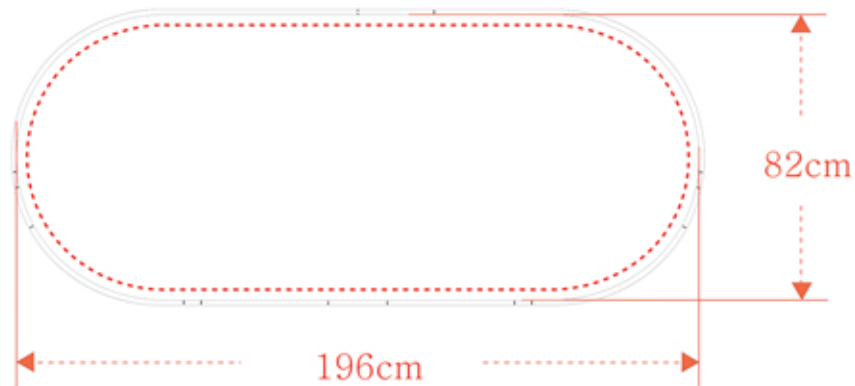

246.5*101cm
Large

196*82cm
Medium

126.5*65cm
PETIT

ATTENTION

- FICHIERS À FOURNIR EN TANT QUE VECTEUR PDF, AU, EPS.
- LES FICHIERS PEUVENT ÊTRE FOURNIS À 100%, 50% OU 25%
- S'IL VOUS PLAÎT S'ASSURER QUE TOUS LES LOGOS ET LE TEXTE SONT DANS LE GUIDE SÛR POUR EMPÊCHER TOUTE COUPURE
- TAILLE MINIMALE DE POLICE - 30 PTS
- TOUT LE TEXTE DOIT ÊTRE CONVERTI EN CHEMINS / CONTOURS.
- LOGOS DEVRAIENT ÊTRE IMPORTÉS / ENDROITS COMME VECTEUR ET DOIVENT ÊTRE PANTONE CMJN.
- IMAGES PHOTOGRAPHIQUES DOIVENT ÊTRE FOURNIS À 100 DPI TAILLE
- PAS DE BLEED NÉCESSAIRE
- AUTRE INFORMATION NÉCESSAIRE : COULEURS SPÉCIFIQUES PANTONE *