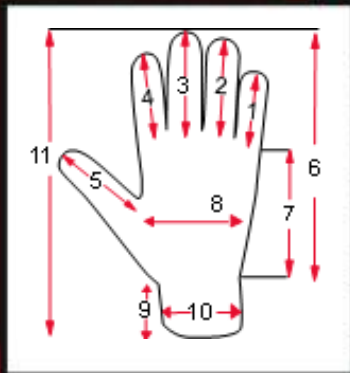

Nombre	Guante japonés con puntos de PVC en palma
Modelo	16-101
Talla	Hombre (8-9)
Color	Blanco
Descripción	Guante japonés blanco con puntos negros de pvc en palma, lo que permite a este guante tener excelente agarre en seco para la manipulación de objetos de manera más segura. Por sus materiales este producto es confortable, resistente y durable. Cuenta con puño ribeteado, lo que le permite incrementar su vida útil al ser lavado.

Certificaciones	Empaque
CE 1141 EN388	300 pares

Material	
Puño	Tejido de punto / Ribeteado
Palma	Tela tejida algodón / poliéster con puntos de pvc
Dorso	Tela tejida algodón / poliéster
Visualmente	No presenta fallas visibles como: grietas, deshilados, torcido, cortadura o fallas en el ensamble.
Hilos	Algodón / Poliéster

Dimensiones		H (8-9)
1	Dedo Meñique	65 mm
2	Dedo Anular	85 mm
3	Dedo Medio	90 mm
4	Dedo Índice	75 mm
5	Dedo Pulgar	65 mm
6	Longitud	190 mm
7	Longitud de palma	100 mm
8	Ancho de palma	110 mm
9	Longitud en puño	55 mm
10	Ancho de puño	87 mm
11	Longitud Total	245 mm
12	Ribete	Blanco