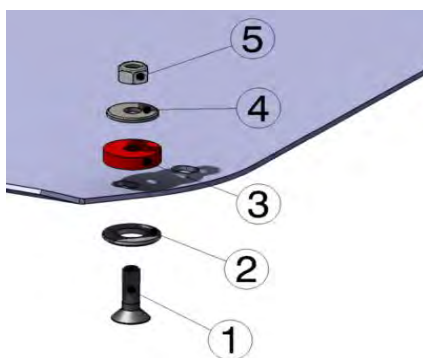

PIANALI | FLOOR PLATES

Codice <i>code</i>	Descrizione <i>description</i>	Prezzo (IVA escl.) <i>price (excl. VAT)</i>
FLP-RCNEVO	PIANALE RACING EVO <i>RACING EVO FLOOR PLATE</i>	$ 134.95
FLP-RCEFBR-D4	PIANALE RACING EVO IN FIBRA D4 - MORBIDO (verde) <i>FIBER D4 RACING EVO FLOOR PLATE - SOFT (green)</i>	$ 161.95
FLP-RCEFBR-D5	PIANALE RACING EVO IN FIBRA D5 - MEDIO (rosso) <i>FIBER D5 RACING EVO FLOOR PLATE - MEDIUM (red)</i>	
FLP-RCEFBR-D6	PIANALE RACING EVO IN FIBRA D6 - DURO (blu) <i>FIBER D6 RACING EVO FLOOR PLATE - HARD (blue)</i>	
FLP-MK	PIANALE MINIKART <i>MINIKART FLOOR PLATE</i>	$ 89.95
FLP-MKFBR-D4	PIANALE MINIKART IN FIBRA D4 - MORBIDO <i>FIBER D4 MINIKART FLOOR PLATE - SOFT</i>	$ 161.95
FLP-MKFBR-D5	PIANALE MINIKART IN FIBRA D5 - MEDIO <i>FIBER D5 MINIKART FLOOR PLATE - MEDIUM</i>	
FLP-MKFBR-D6	PIANALE MINIKART IN FIBRA D6 - DURO <i>FIBER D6 MINIKART FLOOR PLATE - HARD</i>	
KIT-VT-FLPCAP	TAPPO PIANALE (50 pezzi) <i>FLOOR PLATE CAP (50 pieces)</i>	$ 74.45

1	KIT-VT-SC0620SH	VITE TESTA SVASATA M6x20MM (50 pezzi) <i>SCREW COUNTERSUNK HEAD M6x20MM (50 pieces)</i>	$ 34.95
2	KIT-VT-WS1020	RONDELLA Ø10x20MM (50 pezzi) <i>WASHER Ø10x20MM (50 pieces)</i>	$ 27.95
3	KIT-VT-SB0620	SILENTBLOCK Ø6xØ20xH5MM (50 pezzi) <i>SILENTBLOCK Ø6xØ20xH5MM (50 pieces)</i>	$ 54.95
4	KIT-VT-WS0618	RONDELLA Ø6x18MM (50 pezzi) <i>WASHER Ø6x18MM (50 pieces)</i>	$ 27.95
5	KIT-VT-NT06SL	DADO AUTOBLOCCANTE BASSO M6 (50 pezzi) <i>NUT SELFLOCK LOW M6 (50 pieces)</i>	$ 34.95