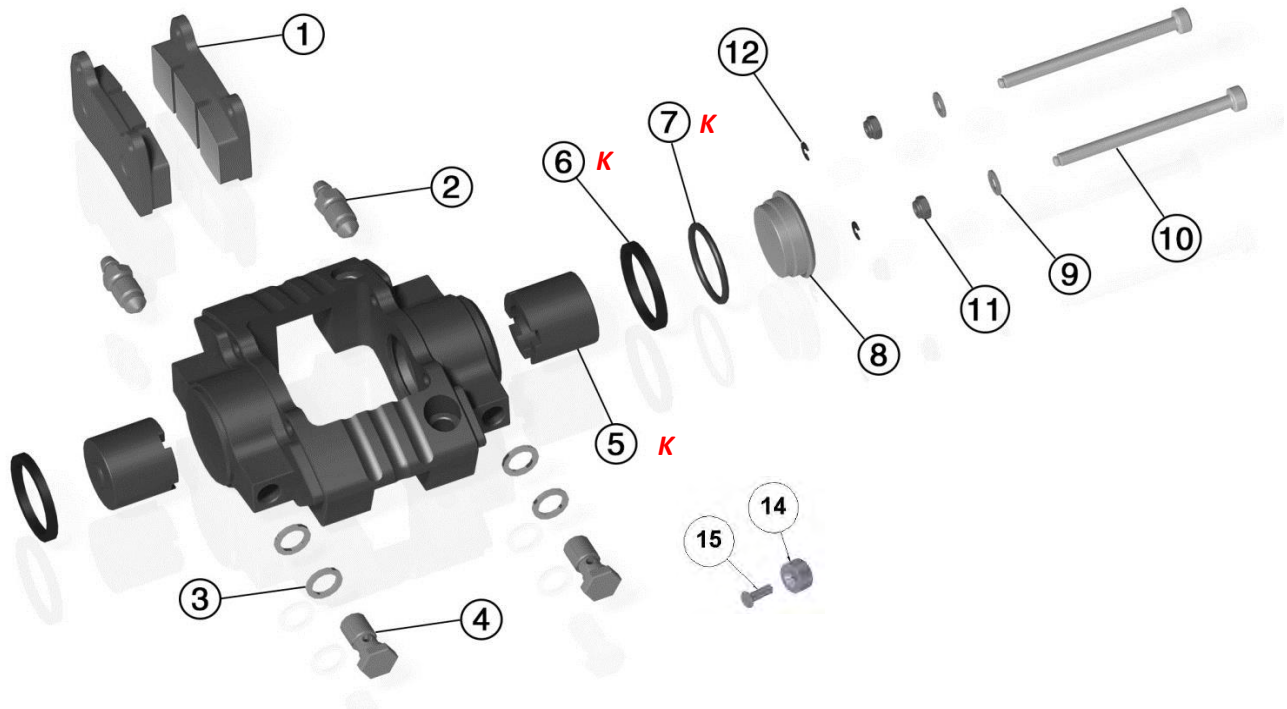

1	KIT-PAD-RBSV2-NR	PASTIGLIA FRENO POSTERIORE RBS-V2 NERA (10 pezzi) RBS-V2 REAR BRAKE PAD BLACK (10 pieces)	$ 372.20
2	KIT-VT-OL10BR	VITE SPURGO FRENO M10 (10 pezzi) SCREW BREATHER M10 (10 pieces)	$ 74.45
3	KIT-VT-WS1014	RONDELLA RAMATA Ø10x14MM (50 pezzi) COPPER WASHER Ø10x14MM (50 pieces)	$ 54.95
4	KIT-VT-OL10CN	VITE TUBO FRENO M10 (10 pezzi) SCREW OIL PIPE CONNECTION M10 (10 pieces)	$ 74.45
5	KIT-BRK-CALPS28V2	PISTONE PINZA FRENO Ø28MM RBS-V2 CON MAGNETE (10 pezzi) RBS-V2 BRAKE CALIPER PISTON Ø28MM WITH MAGNET (10 pieces)	$ 285.95
6	KIT-VT-SQ2834	GUARNIZIONE SEZIONE QUADRA Ø28x34MM (50 pezzi) SQUARE SECTION GASKET Ø28x34MM (50 pieces)	$ 75.95
7	KIT-VT-OR28	O-RING Ø28MM (50 pezzi) O-RING Ø28MM (50 pieces)	$ 34.95
8	KIT-BRK-CALCAP28V2	TAPPO PINZA FRENO Ø28MM RBS-V2 (10 pezzi) RBS-V2 BRAKE CALIPER CAP Ø28MM (10 pieces)	$ 197.95
9	KIT-VT-WS0510	RONDELLA Ø5x10MM (50 pezzi) WASHER Ø5x10MM (50 pieces)	$ 27.95
10	KIT-BRK-RBSV1SFP	VITE SICUREZZA PASTIGLIA FRENO RBS-V1 (10 pezzi) RBS-V1 BRAKE PAD SAFETY PIN (10 pieces)	$ 74.45
11	KIT-VT-NT05SL	DADO AUTOBLOCCANTE BASSO M5 (50 pezzi) NUT SELFLOCK LOW M5 (50 pieces)	$ 34.95
12	KIT-VT-SG3	SEEGER Ø3,2MM (50 pezzi) SEEGER Ø3,2MM (50 pieces)	$ 21.95
14	KIT-BRK-MGN105	MAGNETE Ø10x5MM PER PISTONE PINZA FRENO (10 pezzi) MAGNET Ø10x5MM FOR BRAKE CALIPER PISTON (10 pieces)	$ 36.95
15	KIT-VT-SC0310SHCR	VITE TESTA SVASATA A CROCE M3x10MM (50 pezzi) SCREW COUNTERSUNK HEAD CROSS RECESS M3x10MM (50 pieces)	$ 34.95
K	KIT-BRK-RV23CALREV	Kit revisione pinza freno RBS.V2 / RBS.V3 (per 1 pinza) RBS.V2 / RBS.V3 BRAKE CALIPER REVISION KIT (for 1 caliper)	$ 70.95

PASTIGLIE | PADS

Codice code	Descrizione description	Mescola compound	Prezzo price
KIT-PAD-RBSV2-GR	PASTIGLIA FRENO POSTERIORE RBS-V2 VERDE (10 pezzi) OPTIONAL RBS-V2 REAR BRAKE PAD GREEN (10 pieces) OPTIONAL	SUPER MORBIDA SUPER SOFT	$ 540.19
KIT-PAD-RBSV2-NR	PASTIGLIA FRENO POSTERIORE RBS-V2 NERA (10 pezzi) RBS-V2 REAR BRAKE PAD BLACK (10 pieces)	MEDIA MEDIUM	$ 372.20
KIT-PAD-RBSV2-BL	PASTIGLIA FRENO POSTERIORE RBS-V2 BLU (10 pezzi) OPTIONAL RBS-V2 REAR BRAKE PAD BLU (10 pieces) OPTIONAL	DURA HARD	$ 391.29