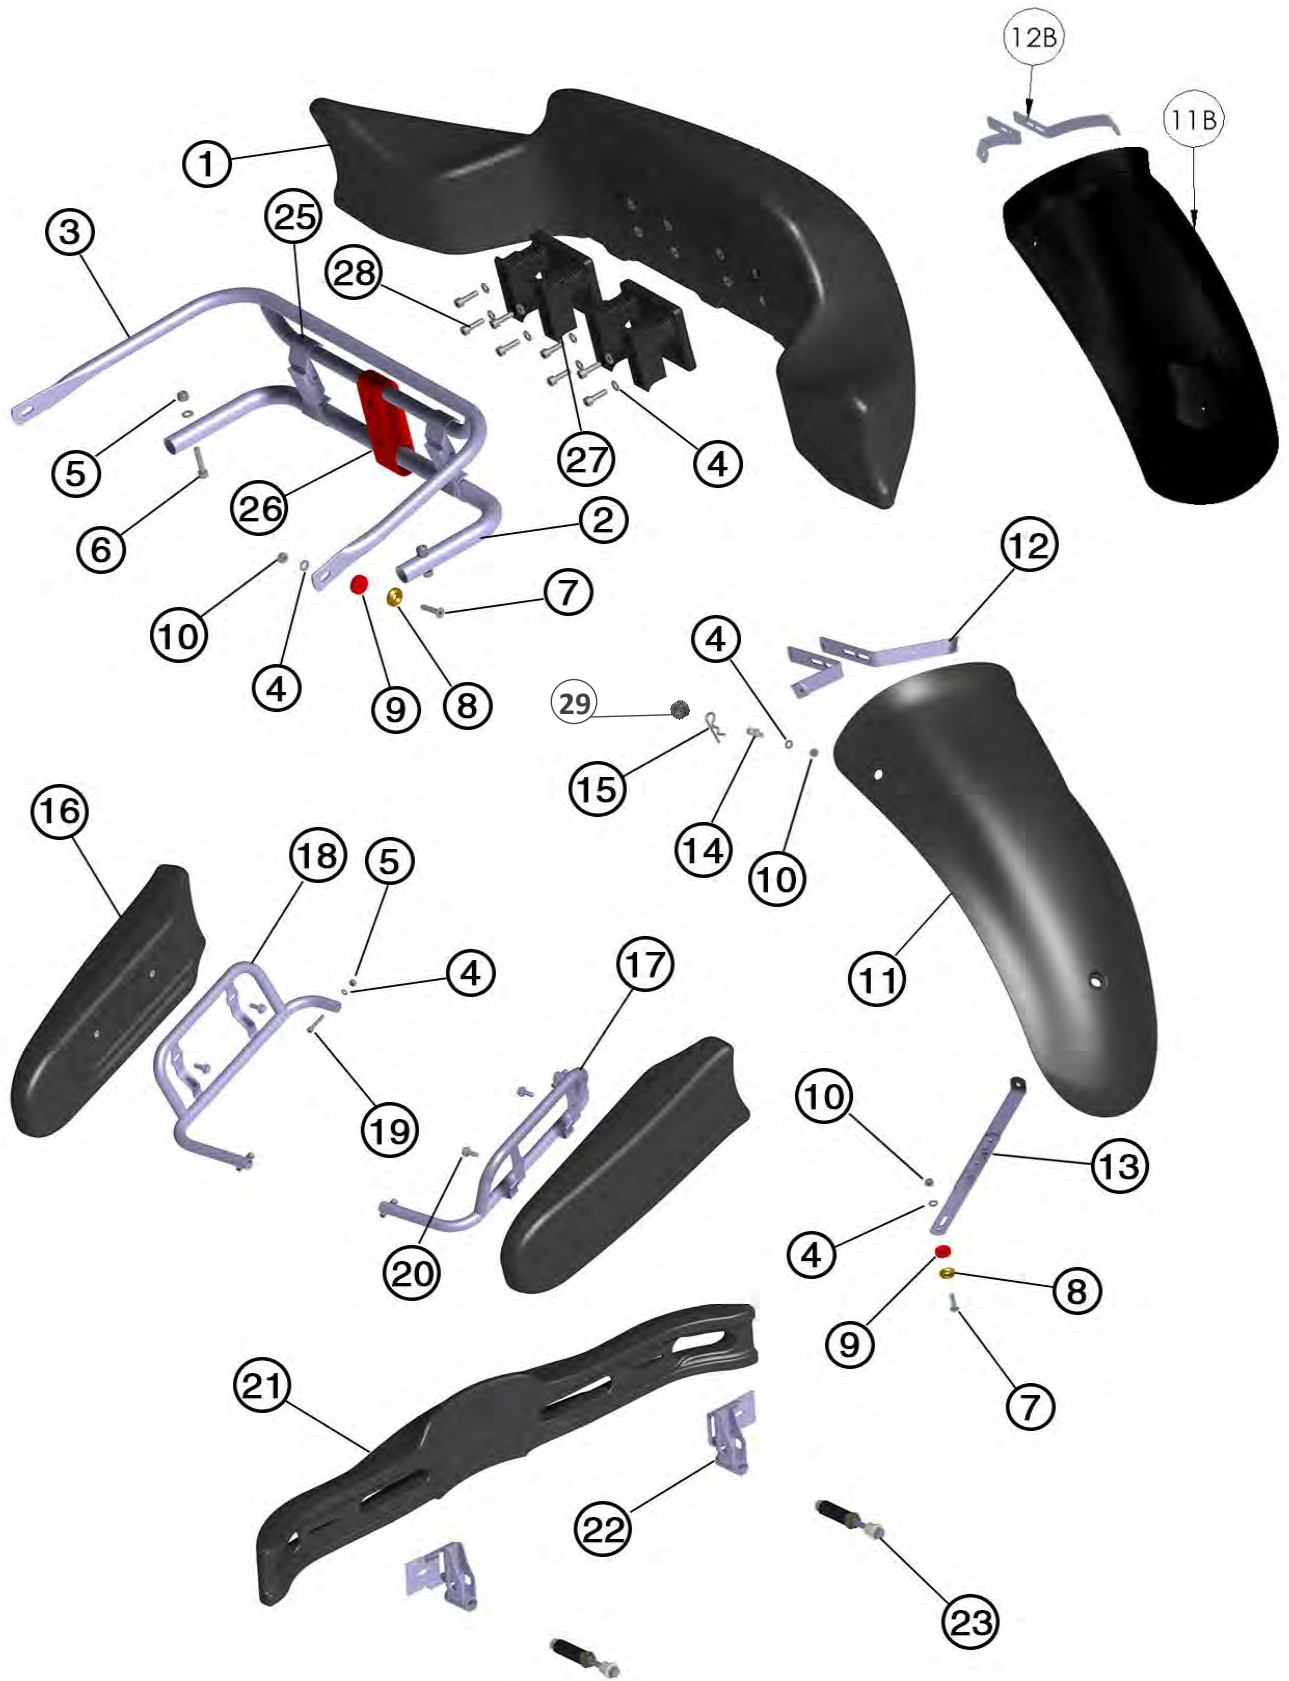

Codice code		Descrizione description	Prezzo (IVA escl.) price (excl. VAT)
1	BDW-FRTSPL20	SPOILER ANTERIORE MOD.MK20 NERO FRONT SPOILER MOD.MK20 BLACK	$ 115.95
2	BDW-LWFRSUPMK20	SUPPORTO SPOILER ANTERIORE INFERIORE MK20 CROMATO MK20 LOW FRONT SPOILER SUPPORT CHROMED	$ 39.95
3	BDW-FRTHHSUP20	SUPPORTO SPOILER ANTERIORE SUPERIORE MK20 CROMATO MK20 HIGH FRONT SPOILER SUPPORT CHROMED	$ 54.95
4	KIT-VT-WS0612	RONDELLA Ø6x12MM (50 pezzi) WASHER Ø6x12MM (50 pieces)	$ 27.95
5	KIT-VT-NT06SL	DADO AUTOBLOCCANTE BASSO M6 (50 pezzi) NUT SELFLOCK LOW M6 (50 pieces)	$ 34.95
6	KIT-VT-SC0630CH	VITE TESTA CILINDRICA M6x30MM (50 pezzi) SCREW CYLINDRICAL HEAD M6x30MM (50 pieces)	$ 34.95
7	KIT-VT-SC0625SH	VITE TESTA SVASATA M6x25MM (50 pezzi) SCREW COUNTERSUNK HEAD M6x25MM (50 pieces)	$ 34.95
8	KIT-VT-WS0620CH	RONDELLA SVASATA Ø6x20MM ANODIZZATA (50 pezzi) WASHER COUNTERSUNK Ø6x20MM ANODIZED (50 pieces)	$ 136.95
9	KIT-VT-SB0620	SILENTBLOCK Ø6xØ20xH5MM (50 pezzi) SILENTBLOCK Ø6xØ20xH5MM (50 pieces)	$ 54.95
10	KIT-VT-NT06SL	DADO AUTOBLOCCANTE BASSO M6 (50 pezzi) NUT SELFLOCK LOW M6 (50 pieces)	$ 34.95
11	BDW-NMBHLD20	FRONTALINO PORTANUMERO MOD.MK20 NERO NASSAU PANEL MOD.MK20 BLACK	$ 53.95
11B	BDW-NMBHLD27	FRONTALINO PORTANUMERO MOD.MK27 NERO NASSAU PANEL MOD.MK27 BLACK	$179.95
12	KIT-BDW-HHSUPMK20	SUPPORTO SUPERIORE FRONTALINO MK20 CROMATO (2 pezzi) MK20 HIGH NASSAU PANEL SUPPORT CHROMED (2 pieces)	$ 36.95
12B	KIT-BDW-HHSUPMK27	SUPPORTO SUPERIORE FRONTALINO MK27 CROMATO (2 pezzi) MK27 HIGH NASSAU PANEL SUPPORT CHROMED (2 pieces)	$ 39.95
13	KIT-BDW-HLWSUPMK20	SUPPORTO INFERIORE FRONTALINO MK20 CROMATO (2 pezzi) MK20 LOW NASSAU PANEL SUPPORT CHROMED (2 pieces)	$ 39.95
14	KIT-VT-SF0612PN	PERNO SICUREZZA L12MM (10 pezzi) SAFETY PIN L12MM (10 pieces)	$ 63.95
15	KIT-VT-SFSPLNH	COPIGLIA SICUREZZA FRONTALINO (10 pezzi) NASSAU PANEL SAFETY SPLIT PIN (10 pieces)	$ 14.95
16	BDW-SPMK20	CARENATURA LATERALE MK20 NERO MK20 SIDE BODYWORK BLACK	$ 64.95
17	BDW-LFTSUPMK20	SUPPORTO CARENATURA SINISTRA MK20 CROMATO MK20 LEFT BODYWORK SUPPORT CHROMED	$ 74.45
18	BDW-RGHSUPMK20	SUPPORTO CARENATURA DESTRA MK20 CROMATO MK20 RIGHT BODYWORK SUPPORT CHROMED	$ 74.45
19	KIT-VT-SC0635CH	VITE TESTA CILINDRICA M6x35MM (50 pezzi) SCREW CYLINDRICAL HEAD M6x35MM (50 pieces)	$ 34.95
20	KIT-VT-SC0820FL	VITE TESTA ESAGONALE FLANGIATA M8x20MM (50 pezzi) SCREW HEXAGON FLANGED HEAD M8x20MM (50 pieces)	$ 34.95
21	BDW-RRBDWHK	SPOILER POSTERIORE HULK NERO HULK REAR SPOILER BLACK	$ 115.95
22	KIT-RRBDWSUPHK	KIT SUPPORTO SPOILER POSTERIORE HULK HULK REAR SPOILER SUPPORT KIT	$ 112.58
23	KIT-RRBDW28HK	KIT VITERIA SPOILER POST. HULK (Ø28MM) (DESTRO + SINISTRO) HULK REAR SPOILER MOUNTING SCREWS KIT (Ø28MM) (RIGHT + LEFT)	$ 71.95
24	KIT-RRBDWRTX	KIT VITERIA SPOILER POSTERIORE Ø28MM DX+SX ROTAX MICROMAX ROTAX MICROMAX REAR SPOILER MOUNTING KIT Ø28MM RIGHT+LEFT	$ 86.95
25	KIT-BDW-BMPCLP	GANCIO METALLICO PARAURTI ANTERIORE (2 pezzi) FRONT BUMPER CLIP (2 pieces)	$ 49.95
26	BDW-BMPFST	BRIGLIA SPOILER ANTERIORE FRONT SPOILER FASTENING	$ 18.95
27	KIT-BDW-PLTFRT15	PIASTRA SPOILER ANTERIORE CIK-FIA 2015 (2 pezzi) 2015 CIK-FIA FRONT SPOILER PLATE (2 pieces)	$ 36.95
28	KIT-VT-SC0620CH	VITE TESTA CILINDRICA M6x20MM (50 pezzi) SCREW CYLINDRICAL HEAD M6x20MM (50 pieces)	$ 34.95
29	KIT-VT-SBNSPN	KIT GOMMINO ANTIVIBRANTE FRONTALINO (10 pezzi) NASSAU PANEL ANTIVIBRATION RUBBER KIT (10 pieces)	$ 36.95
30	BDW-NPLWMK27	PARTE INFERIORE FRONTALINO PORTANUMERO MK27 MK27 NASSAU PANEL LOWER PART	$ 45.17
31	BDW-NPUPMK27	FRONTALINO PORTANUMERO MOD.MK27 NERO (PARTE SUP.) MK27 NASSAU PANEL UPPER PART BLACK	$ 153.56