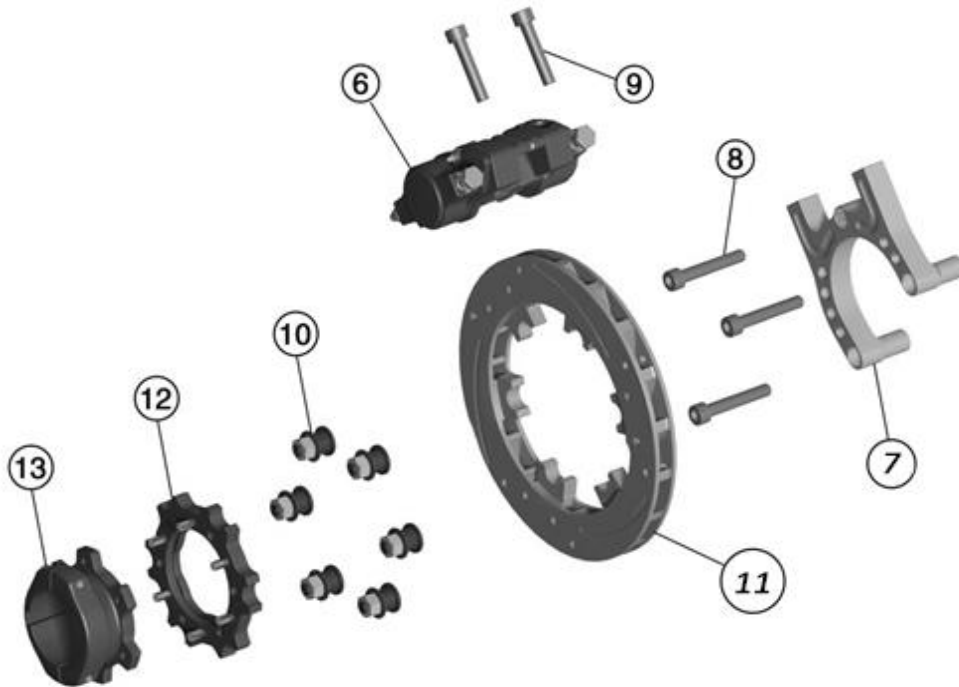

IMPIANTO FRENO POSTERIORE RBS-V3 | REAR BRAKE SYSTEM RBS-V3

Codice <i>code</i>	Descrizione <i>description</i>	Prezzo (IVA escl.) <i>price (excl. VAT)</i>
BRK-RV3RR50SYS	SISTEMA FRENANTE POSTERIORE RBS-V3 (con porta disco 50mm) RBS-V3 REAR BRAKE SYSTEM (with 50mm brake disc support)	$ 1,414.95

BRK-PPRV3	TUBO FRENO POSTERIORE RBS-V3/V2 RBS-V3/V2 REAR BRAKE PIPE	$ 97.95

1	CS-PMP-19OL	POMPA FRENO Ø19MM BRAKE PUMP Ø19MM	$ 225.95
2A	KIT-VT-SC0680CH	VITE TESTA CILINDRICA M6x80MM (50 pezzi) SCREW CYLINDRICAL HEAD M6x80MM (50 pieces)	$ 34.95
2B	KIT-VT-SC0645CH	VITE TESTA CILINDRICA M6x45MM (50 pezzi) SCREW CYLINDRICAL HEAD M6x45MM (50 pieces)	$ 34.95
3	KIT-VT-WS0612	RONDELLA Ø6x12MM (50 pezzi) WASHER Ø6x12MM (50 pieces)	$ 27.95
4	KIT-VT-NT06SL	DADO AUTOBLOCCANTE BASSO M6 (50 pezzi) NUT SELFLOCK LOW M6 (50 pieces)	$ 34.95
5	KIT-VT-SP0518	DISTANZIALE Ø8.5xØ18xH5MM (10 pezzi) SPACER Ø8.5xØ18xH5MM (10 pieces)	$ 64.95

6	CS-BRK-CALRRRV3	PINZA FRENO POSTERIORE RBS-V3/V2 con pastiglie e viteria RBS-V3/V2 REAR BRAKE CALIPER with pads and screws	$ 397.65
7	BRK-CLSP187RV2	SUPPORTO PINZA FRENO POSTERIORE RBS-V3/V2 Ø187mm Ø187mm RBS-V3/V2 REAR BRAKE CALIPER SUPPORT	$ 152.52
8	KIT-VT-SC0845CH	VITE TESTA CILINDRICA M8x45MM (50 pezzi) SCREW CYLINDRICAL HEAD M8x45MM (50 pieces)	$ 34.95
9	KIT-VT-SC0840CH	VITE TESTA CILINDRICA M8x40MM (50 pezzi) SCREW CYLINDRICAL HEAD M8x40MM (50 pieces)	$ 34.95
10	KIT-DSCRBSFIX	VITERIA FISSAGGIO DISCO POSTERIORE RBS-V2 (6 componenti per tipo) RBS-V2 REAR BRAKE DISC MOUNTING SCREWS (6 pieces for each components)	$ 93.51
11	DSC-RR195RV3	DISCO FRENO POSTERIORE RBS-V3 Ø195mm Ø195 RBS-V3 REAR BRAKE DISC	$ 322.30
12	CS-DSC-SUPRRRV1	SUPPORTO DISCO FRENO POSTERIORE RBS-V1 "SUPERLEGGERO" ANODIZZATO NERO "SUPERLEGGERO" RBS-V1 REAR BRAKE DISC SUPPORT BLACK ANODIZED	$ 112.58
13A	CS-DSC-RHS50S	MOZZO SUPPORTO DISCO FRENO POSTERIORE RBS-V2 SLØ50mm COMPLETO RBS-V2 SLØ50mm REAR BRAKE DISC SUPPORT HUB COMPLETE	$ 234.23
13B	CS-DSC-RHS40S	MOZZO SUPPORTO DISCO FRENO POSTERIORE RBS-V2 SLØ40mm COMPLETO RBS-V2 SLØ40mm REAR BRAKE DISC SUPPORT HUB COMPLETE	$ 234.23