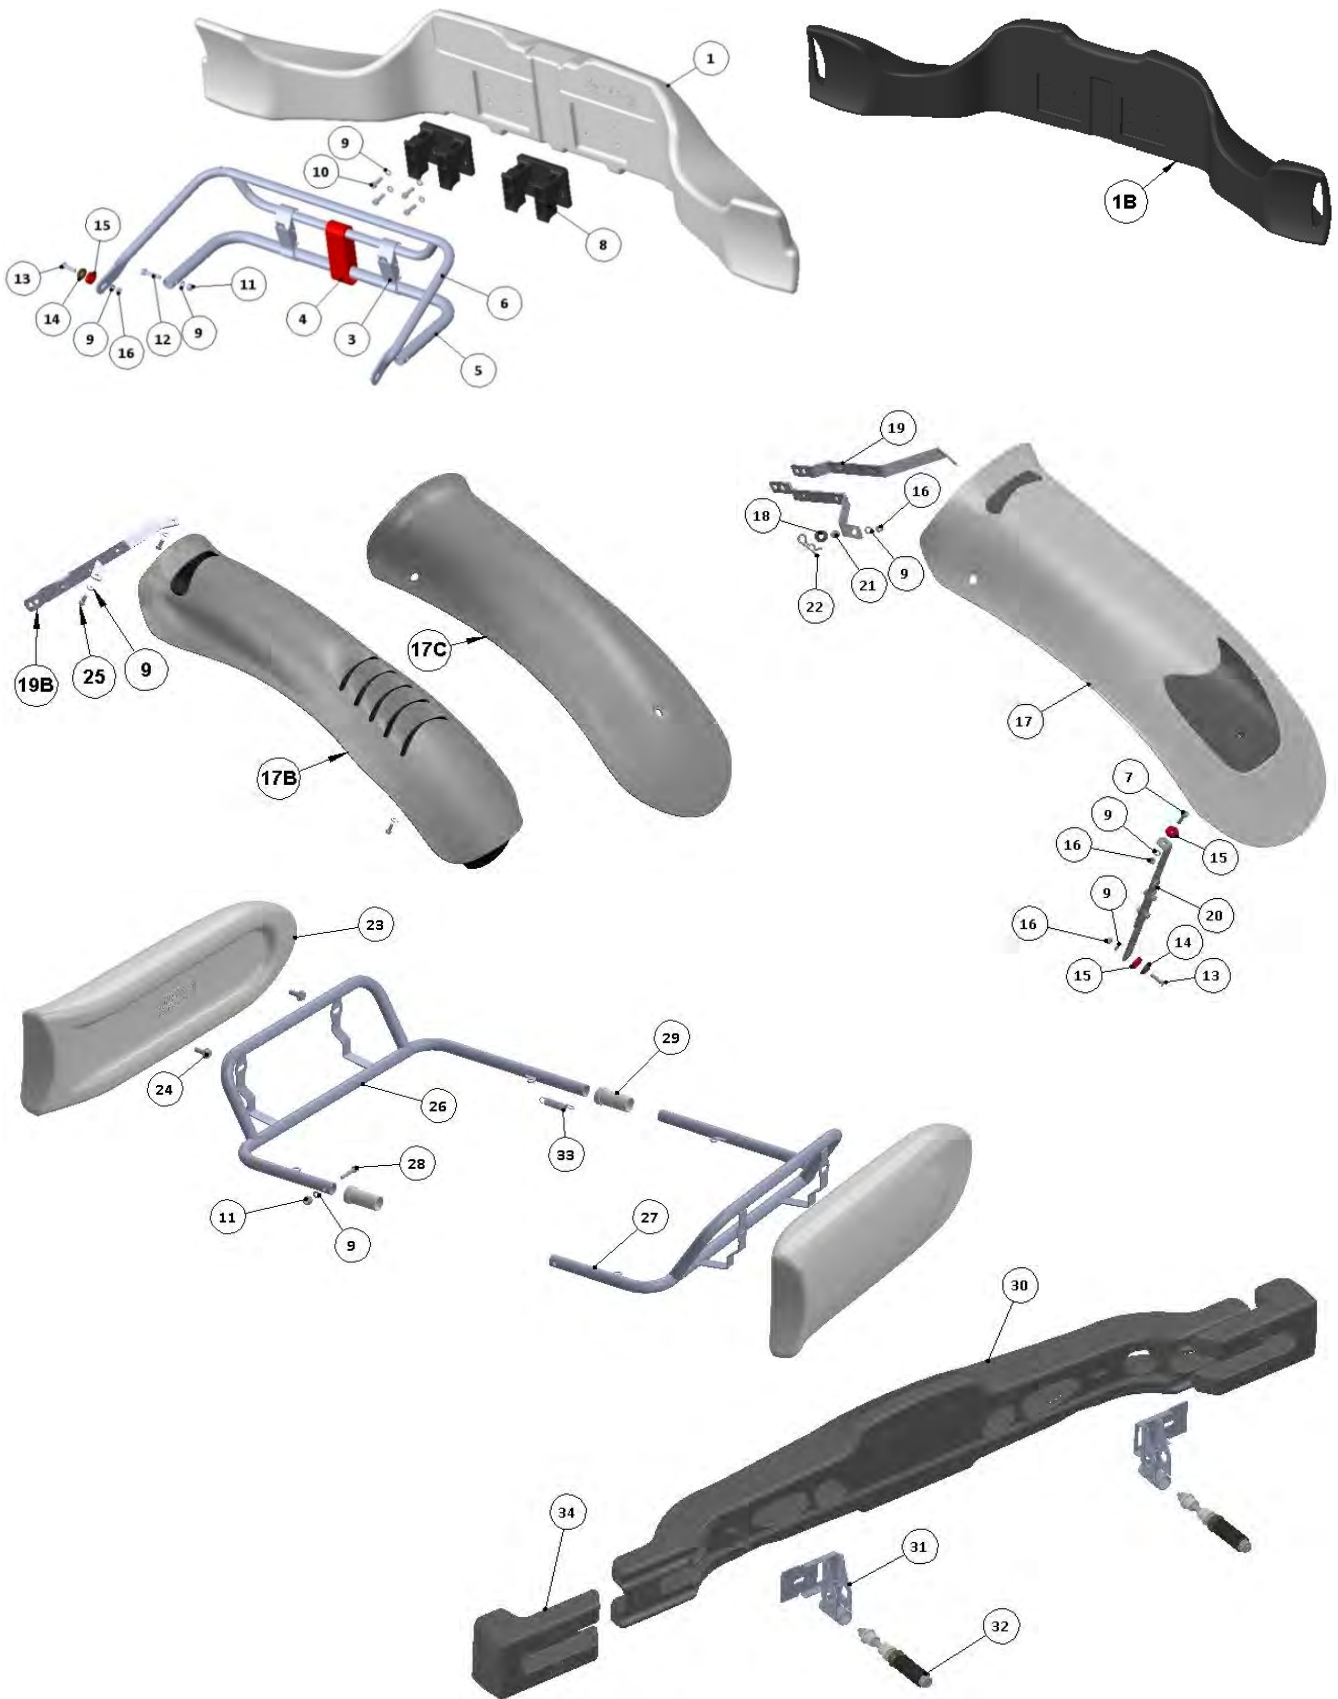

Codice code		Descrizione description	Prezzo (IVA escl.) price (excl. VAT)
1	BDW-FS507	SPOILER ANTERIORE MOD.507 NERO FRONT SPOILER MOD.507 BLACK	$ 149.95
1B	BDW-FS509	SPOILER ANTERIORE MOD.509 NERO FRONT SPOILER MOD.509 BLACK	$ 169.95
3	KIT-BDW-BMPCLP	GANCIO METALLICO PARAURTI ANTERIORE (2 pezzi) FRONT BUMPER CLIP (2 pieces)	$ 49.95
4	BDW-BMPFST	BRIGLIA SPOILER ANTERIORE FRONT SPOILER FASTENING	$ 18.95
5	BDW-LWFRSUP506	SUPPORTO SPOILER ANTERIORE 506/507INFERIORE CROMATO LOW FRONT SPOILER 506/507 SUPPORT CHROMED	$ 39.95
6	BDW-HHFRSUP506	SUPPORTO SPOILER ANTERIORE 506/507 SUPERIORE CROMATO HIGH FRONT SPOILER 506/507 SUPPORT CHROMED	$ 48.95
7	KIT-VT-SC0625CH	VITE TESTA CILINDRICA M6x25MM (50 pezzi) SCREW CYLINDRICAL HEAD M6x25MM (50 pieces)	$ 34.95
8	KIT-BDW-PLTFRT15	PIASTRA SPOILER ANTERIORE CIK-FIA (2 pezzi) CIK-FIA FRONT SPOILER PLATE (2 pieces)	$ 36.95
9	KIT-VT-WS0612	RONDELLA Ø6x12MM (50 pezzi) WASHER Ø6x12MM (50 pieces)	$ 27.95
10	KIT-VT-SC0620CH	VITE TESTA CILINDRICA M6x20MM (50 pezzi) SCREW CYLINDRICAL HEAD M6x20MM (50 pieces)	$ 34.95
11	KIT-VT-NT06SH	DADO AUTOBLOCCANTE ALTO M6 (50 pezzi) NUT SELFLOCK HIGH M6 (50 pieces)	$ 34.95
12	KIT-VT-SC0630CH	VITE TESTA CILINDRICA M6x30MM (50 pezzi) SCREW CYLINDRICAL HEAD M6x30MM (50 pieces)	$ 34.95
13	KIT-VT-SC0625SH	VITE TESTA SVASATA M6x25MM (50 pezzi) SCREW COUNTERSUNK HEAD M6x25MM (50 pieces)	$ 34.95
14	KIT-VT-WS0620CH	RONDELLA SVASATA Ø6x20MM ANODIZZATA (50 pezzi) WASHER COUNTERSUNK Ø6x20MM ANODIZED (50 pieces)	$ 136.95
15	KIT-VT-SB0620	SILENTBLOCK Ø6xØ20xH5MM (50 pezzi) SILENTBLOCK Ø6xØ20xH5MM (50 pieces)	$ 54.95
16	KIT-VT-NT06SL	DADO AUTOBLOCCANTE BASSO M6 (50 pezzi) NUT SELFLOCK LOW M6 (50 pieces)	$ 34.95
17	BDW-NP508	FRONTALINO PORTANUMERO MOD.508 NERO completo NASSAU PANEL MOD.508 BLACK complete	$ 154.95
17B	BDW-NP509	FRONTALINO PORTANUMERO MOD.509 NERO completo NASSAU PANEL MOD.509 BLACK complete	$ 169.95
17C	BDW-NP507	FRONTALINO PORTANUMERO MOD.507 NERO completo NASSAU PANEL MOD.507 BLACK complete	$ 89.95
18	KIT-VT-SBNSPN	KIT GOMMINO ANTIVIBRANTE FRONTALINO (10 pezzi) NASSAU PANEL ANTIVIBRATION RUBBER KIT (10 pieces)	$ 36.95
19	KIT-BDW-H508NPSUP	KIT SUPPORTO SUPERIORE FRONTALINO MOD. 508/507 CROMATO (DX+SX) MOD. 508/507 HIGH NASSAU PANEL SUPPORT KIT CHROMED (R+L)	$ 51.95
19B	KIT-BDW-H509NPSUP	KIT SUPPORTO SUPERIORE FRONTALINO MOD. 509 CROMATO (DX+SX) MOD. 509 HIGH NASSAU PANEL SUPPORT KIT CHROMED (R+L)	$ 51.95
20	KIT-BDW-HLWSUPMK20	SUPPORTO INFERIORE FRONTALINO MK20 CROMATO (2 pezzi) MK20 LOW NASSAU PANEL SUPPORT CHROMED (2 pieces)	$ 39.95
21	KIT-VT-SF0612PN	PERNO SICUREZZA L12MM (10 pezzi) SAFETY PIN L12MM (10 pieces)	$ 63.95
22	KIT-VT-SFSPLNH	COPIGLIA SICUREZZA FRONTALINO (10 pezzi) NASSAU PANEL SAFETY SPLIT PIN (10 pieces)	$ 14.95
23	BDW-SP507	CARENATURA LATERALE MOD.507 NERA SIDE BODYWORK MOD.507 BLACK	$ 70.95
24	KIT-VT-SC0820FL	VITE TESTA ESAGONALE FLANGIATA M8x20MM (50 pezzi) SCREW HEXAGON FLANGED HEAD M8x20MM (50 pieces)	$ 34.95
25	KIT-VT-SC0616CH	VITE TESTA CILINDRICA M6x16MM (50 pezzi) SCREW CYLINDRICAL HEAD M6x16MM (50 pieces)	$ 34.95
26	BDW-LFTSUP507	SUPPORTO CARENATURA 507 EVO SINISTRA CROMATO 507 LEFT BODYWORK SUPPORT CHROMED	$ 79.95
27	BDW-RGHSUP507	SUPPORTO CARENATURA 507 DESTRA CROMATO 507 RIGHT BODYWORK SUPPORT CHROMED	$ 79.95
28	KIT-VT-SC0635CH	VITE TESTA CILINDRICA M6x35MM (50 pezzi) SCREW CYLINDRICAL HEAD M6x35MM (50 pieces)	$ 34.95
29	KIT-BDW-BMPBSH	BOCCOLA PARAURTI LATERALE (10 pezzi) SIDE BUMPER BUSH (10 pieces)	$ 63.95
30	BDW-RRBDWC3	SPOILER POSTERIORE MOD.C3 NERO REAR SPOILER MOD.C3 BLACK	$ 179.95
31	KIT-RRBDWSUP	KIT SUPPORTO SPOILER POSTERIORE REAR SPOILER SUPPORT KIT	$ 120.95
32A	KIT-RRBDW30	KIT VITERIA SPOILER POST. (Ø30MM) (DESTRO + SINISTRO) REAR SPOILER MOUNTING SCREWS KIT (Ø30MM) (RIGHT + LEFT)	$ 86.95
32B	KIT-RRBDW32	KIT VITERIA SPOILER POST. (Ø32MM) (DESTRO + SINISTRO) REAR SPOILER MOUNTING SCREWS KIT (Ø32MM) (RIGHT + LEFT)	$ 86.95
33	KIT-BDW-SPRSBS	MOLLA A TRAZIONE PER SUPPORTI CARENATURE LATERALI (10 pezzi) 2023 TRACTION SPRING SIDE BODYWORK SUPPORTS for 2023 (10 pieces)	$ 63.95
34	BDW-RRBDWC3SP	PARTE ESTERNA SPOILER POSTERIORE C3 C3 REAR SPOILER SIDE PART	$ 27.95
35	BDW-NPLW508	PARTE INFERIORE FRONTALINO PORTANUMERO 508 508 NASSAU PANEL LOWER PART	$ 52.95
	BDW-NPLW509	PARTE INFERIORE FRONTALINO PORTANUMERO 509 509 NASSAU PANEL LOWER PART	$ 53.95
36	BDW-NPUP508	FRONTALINO PORTANUMERO MOD.508 NERO (PARTE SUP.) 508 NASSAU PANEL UPPER PART BLACK	$ 89.95
	BDW-NPUP509	FRONTALINO PORTANUMERO MOD.509 NERO (PARTE SUP.) 509 NASSAU PANEL UPPER PART BLACK	$ 117.95
37	KIT-STK-RRSPSP	KIT ADESIVO UNIVERSALE PARTE ESTERNA SPOILER POST. (10 Pz.) UNIVERSAL REAR SPOILER SIDE PART STICKER KIT (10 Pcs.)	$ 89.95