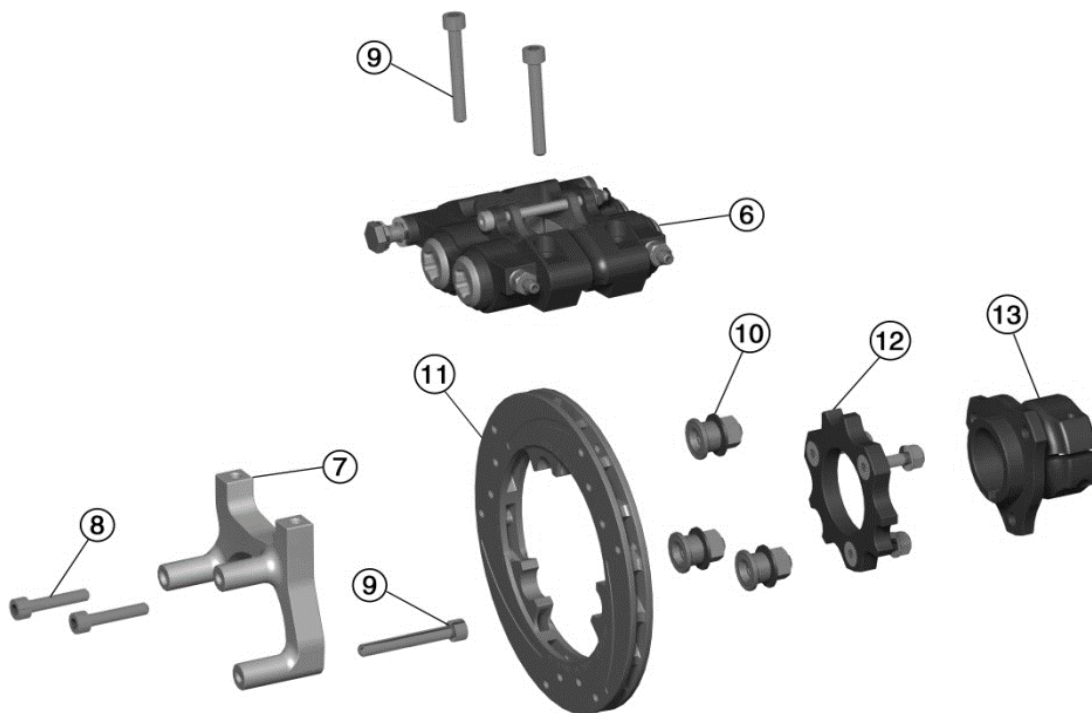

IMPIANTO FRENO POSTERIORE MKB-V2 | MKB-V2 REAR BRAKE SYSTEM

Codice code	Descrizione description	Prezzo (IVA escl.) price (excl. VAT)
BRK-MV2RR30	SISTEMA FRENANTE POSTERIORE MKB-V2 (con porta disco 30mm) MKB-V2 REAR BRAKE SYSTEM (with 30mm brake disc support)	$ 1,268.95

BRK-PPMV3	TUBO FRENO POSTERIORE MKB-V2/V3 MKB-V2/V3 REAR BRAKE PIPE	$ 89.95

1	CS-PMP-19OL	POMPA FRENO Ø19MM BRAKE PUMP Ø19MM	$ 225.95
2	KIT-VT-SC0645CH	VITE TESTA CILINDRICA M6x45MM (50 pezzi) SCREW CYLINDRICAL HEAD M6x45MM (50 pieces)	$ 34.95
3	KIT-VT-WS0612	RONDELLA Ø6x12MM (50 pezzi) WASHER Ø6x12MM (50 pieces)	$ 27.95
4	KIT-VT-NT06SL	DADO AUTOBLOCCANTE BASSO M6 (50 pezzi) NUT SELFLOCK LOW M6 (50 pieces)	$ 34.95
5	KIT-VT-SP0518	DISTANZIALE Ø8.5xØ18xH5MM (10 pezzi) SPACER Ø8.5xØ18xH5MM (10 pieces)	$ 64.95

6	CS-BRK-CALMKBV2	PINZA FRENO POSTERIORE MKB-V2 con pastiglie e viteria MKB-V2 REAR BRAKE CALIPER with pads and screws	$ 338.95
7	BRK-CALSUPMKBV2	SUPPORTO PINZA FRENO POSTERIORE MKB-V2 ANODIZZATO INOX MKB-V2 REAR BRAKE CALIPER SUPPORT ANODIZED INOX	$ 97.95
8	KIT-VT-SC0630CH	VITE TESTA CILINDRICA M6x30MM (50 pezzi) SCREW CYLINDRICAL HEAD M6x30MM (50 pieces)	$ 34.95
9	KIT-VT-SC0645CH	VITE TESTA CILINDRICA M6x45MM (50 pezzi) SCREW CYLINDRICAL HEAD M6x45MM (50 pieces)	$ 34.95
10	KIT-DSCSTRFIX3	VITERIA FISSAGGIO DISCO ANTERIORE STR-V2 - POSTERIORE MKB-V2 (3 componenti per tipo) STR-V2 FRONT BRAKE DISC - MKB-V2 REAR MOUNTING SCREWS (3 pieces for each components)	$93.51
11	DSC-FRTSV2	DISCO FRENO ANTERIORE STR-V2 - POSTERIORE MKB-V2 STR-V2 FRONT BRAKE DISC - MKB-V2 REAR BRAKE DISC	$ 239.95
12	CS-DSC-SUPRRR3	SUPPORTO DISCO FRENO POSTERIORE MKB-V2 ANODIZZATO NERO MKB-V2 REAR BRAKE DISC SUPPORT BLACK ANODIZED	$ 88.95
13A	CS-DSC-RHS30	MOZZO SUPPORTO DISCO FRENO POSTERIORE MKB-V2 Ø30mm COMPLETO MKB-V2 Ø30mm REAR BRAKE DISC HUB SUPPORT COMPLETE	$ 215.95
13B	CS-DSC-RHS25	MOZZO SUPPORTO DISCO FRENO POSTERIORE MKB-V2 Ø25mm COMPLETO MKB-V2 Ø25mm REAR BRAKE DISC HUB SUPPORT COMPLETE	$ 215.95