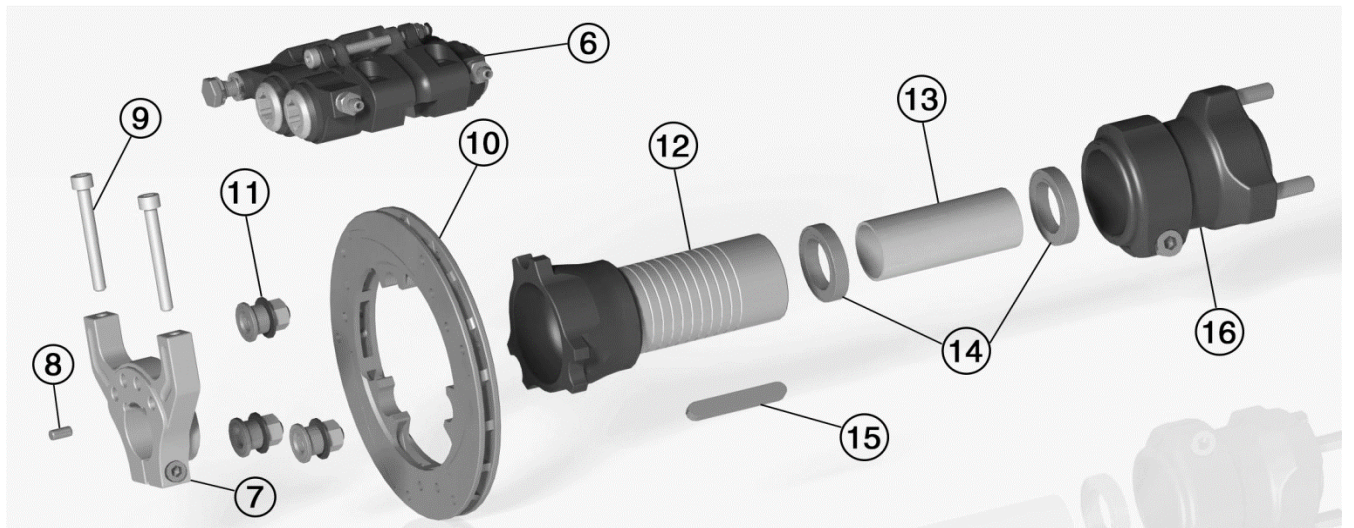

IMPIANTO FRENO ANTERIORE STR-V2 | FRONT BRAKE SYSTEM STR-V2

Codice code	Descrizione description	Prezzo (IVA escl.) price (excl. VAT)
BRK-SV2FRSYS	SISTEMA FRENANTE ANTERIORE STR-V2 STR-V2 FRONT BRAKE SYSTEM	$ 2028.55

BRK-PPSV2	TUBO FRENO ANTERIORE STR-V2 STR-V2 FRONT BRAKE PIPE	$ 89.95

1	CS-PMP-19OL	POMPA FRENO Ø19MM BRAKE PUMP Ø19MM	$ 225.95
2A	KIT-VT-SC0680CH	VITE TESTA CILINDRICA M6x80MM (50 pezzi) SCREW CYLINDRICAL HEAD M6x80MM (50 pieces)	$ 34.95
2B	KIT-VT-SC0645CH	VITE TESTA CILINDRICA M6x45MM (50 pezzi) SCREW CYLINDRICAL HEAD M6x45MM (50 pieces)	$ 34.95
3	KIT-VT-WS0612	RONDELLA Ø6x12MM (50 pezzi) WASHER Ø6x12MM (50 pieces)	$ 27.95
4	KIT-VT-NT06SL	DADO AUTOBLOCCANTE BASSO M6 (50 pezzi) NUT SELFLOCK LOW M6 (50 pieces)	$ 34.95
5	KIT-VT-SP0518	DISTANZIALE Ø8.5xØ18xH5MM (10 pezzi) SPACER Ø8.5xØ18xH5MM (10 pieces)	$ 64.95

6A	CS-BRK-CALSV2LF	PINZA FRENO ANTERIORE SINISTRA STR-V2 - con pastiglie e viteria STR-V2 FRONT LEFT BRAKE CALIPER - with pads and screws	$ 338.95
6B	CS-BRK-CALSV2RG	PINZA FRENO ANTERIORE DESTRA STR-V2 - con pastiglie e viteria STR-V2 FRONT RIGHT BRAKE CALIPER - with pads and screws	$ 338.95
7A	BRK-CLSUSPV2L	SUPPORTO PINZA ANTERIORE STR-V2 SINISTRO con vite STR-V2 FRONT LEFT CALIPER SUPPORT with screw	$ 89.95
7B	BRK-CLSUSPV2R	SUPPORTO PINZA ANTERIORE STR-V2 DESTRO con vite STR-V2 FRONT RIGHT CALIPER SUPPORT with screw	$ 89.95
8	KIT-VT-PN0510	SPINA CILINDRICA Ø5x10MM (50 pezzi) PIN Ø5x10MM (50 pieces)	$ 34.95
9	KIT-VT-SC0640CH	VITE TESTA CILINDRICA M6x40MM (50 pezzi) SCREW CYLINDRICAL HEAD M6x40MM (50 pieces)	$ 34.95
10	DSC-FRTSV2	DISCO FRENO ANTERIORE STR-V2 - POSTERIORE MKB-V2 STR-V2 FRONT BRAKE DISC - MKB-V2 REAR BRAKE DISC	$ 239.95
11	KIT-DSCSTRFIX3	VITERIA FISSAGGIO DISCO ANTERIORE STR-V2 - POSTERIORE MKB-V2 (3 componenti per tipo) STR-V2 FRONT BRAKE DISC - MKB-V2 REAR MOUNTING SCREWS (3 pieces for each components)	$ 93.51
12	CS-DSC-SUPFRTSTR	SUPPORTO DISCO FRENO ANTERIORE STR-V2 con cuscinetti STR-V2 FRONT BRAKE DISC SUPPORT with bearings	$ 149.95
13	KIT-VT-SP2571	DISTANZIALE CUSCINETTI Ø25.5XØ29X71MM (x10 pezzi) BEARINGS SPACER Ø25.5XØ29X71MM (10 pieces)	$ 97.95
14	KIT-CU-2537	CUSCINETTO Ø25xØ37xH7MM (10 pezzi) BEARING Ø25xØ37xH7MM (10 pieces)	$ 149.95
15	KIT-AXL-KEY8550	CHIAVETTA 8x5x50MM (20 pezzi) AXLE KEY 8x5x50MM (20 pieces)	$ 64.95
16	CS-HUB-FRT4270R	MOZZO ANTERIORE Ø42XL70MM MOD. R ANODIZZATO R MODEL FRONT HUB Ø42XL70MM ANODIZED	$ 145.95