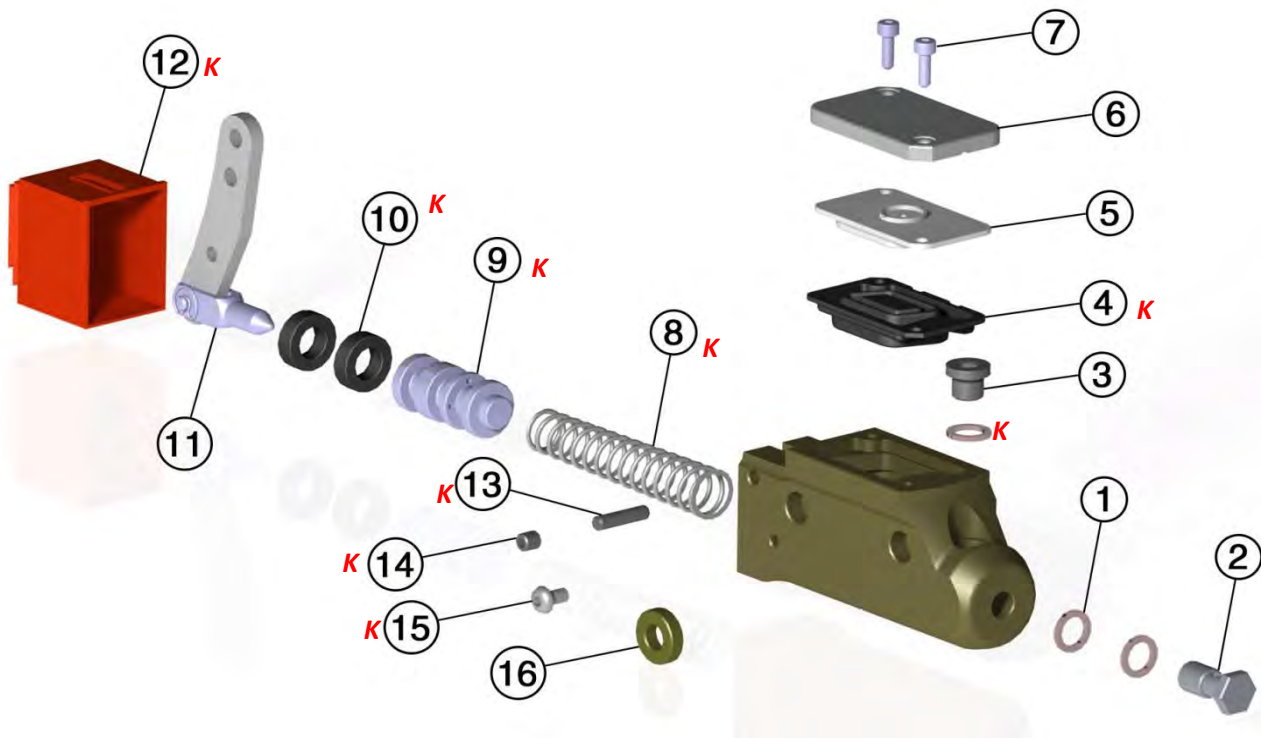

Codice code	Descrizione description	Prezzo (IVA escl.) price (excl. VAT)
/	CS-PMP-19OL POMPA FRENO Ø19MM BRAKE PUMP Ø19MM	$ 225.95
1	KIT-VT-WS1014 RONDELLA RAMATA Ø10x14MM (50 pezzi) COPPER WASHER Ø10x14MM (50 pieces)	$ 54.95
2	KIT-VT-OL10CN VITE TUBO FRENO M10 (10 pezzi) SCREW OIL PIPE CONNECTION M10 (10 pieces)	$ 74.45
3	KIT-VT-OL10CP TAPPO OLIO M10 (10 pezzi) THREADED OIL CAP M10 (10 pieces)	$ 27.95
4	KIT-PMP-19GSK MEMBRANA POMPA FRENO (10 pezzi) BRAKE PUMP INNER GASKET (10 pieces)	$ 74.45
5	PMP-19GSKSUP SUPPORTO MEMBRANA POMPA FRENO BRAKE PUMP INNER GASKET SUPPORT	$ 45.95
6	PMP-19CAP TAPPO POMPA FRENO BRAKE PUMP CAP	$ 34.95
7	KIT-VT-SC0412CH VITE TESTA CILINDRICA M4x12MM (50 pezzi) SCREW CYLINDRICAL HEAD M4x12MM (50 pieces)	$ 34.95
8	KIT-PMP-19SPR MOLLA POMPA FRENO Ø19MM (10 pezzi) BRAKE PUMP SPRING Ø19MM (10 pieces)	$ 36.95
9	KIT-CS-PMP-19PST PISTONE POMPA FRENO Ø19MM (5 pezzi) BRAKE PUMP PISTON Ø19MM (5 pieces)	$ 115.95
10	KIT-PMP-19RBB GOMMINO TENUTA OLIO Ø19MM (50 pezzi) OIL SEAL RUBBER Ø19MM (50 pieces)	$ 70.95
11	CS-PMP-19LVR LEVA POMPA FRENO BRAKE PUMP LEVER	$ 27.95
12	KIT-PMP-19OUTC CUFFIA PARA-POLVERE POMPA FRENO (10 pezzi) BRAKE PUMP OUTSIDE DUSTY CAP (10 pieces)	$ 74.45
13	KIT-VT-PN0520 SPINA CILINDRICA Ø5x20MM (50 pezzi) PIN Ø5x20MM (50 pieces)	$ 34.95
14	KIT-VT-PN0606B GRANO PUNTA PIANA M6x6MM (50 pezzi) FLAT PIN M6x6MM (50 pieces)	$ 34.95
15	KIT-VT-SC0508RH VITE TESTA BOMBATA M5x8MM (50 pezzi) SCREW ROUND HEAD M5x8MM (50 pieces)	$ 34.95
16	KIT-VT-SP0518 DISTANZIALE Ø8.5xØ18xH5MM (10 pezzi) SPACER Ø8.5xØ18xH5MM (10 pieces)	$ 64.95
K	KIT-BRK-PMP19REV Kit revisione pompa freno Ø19mm Ø19mm BRAKE PUMP REVISION KIT	$ 64.95