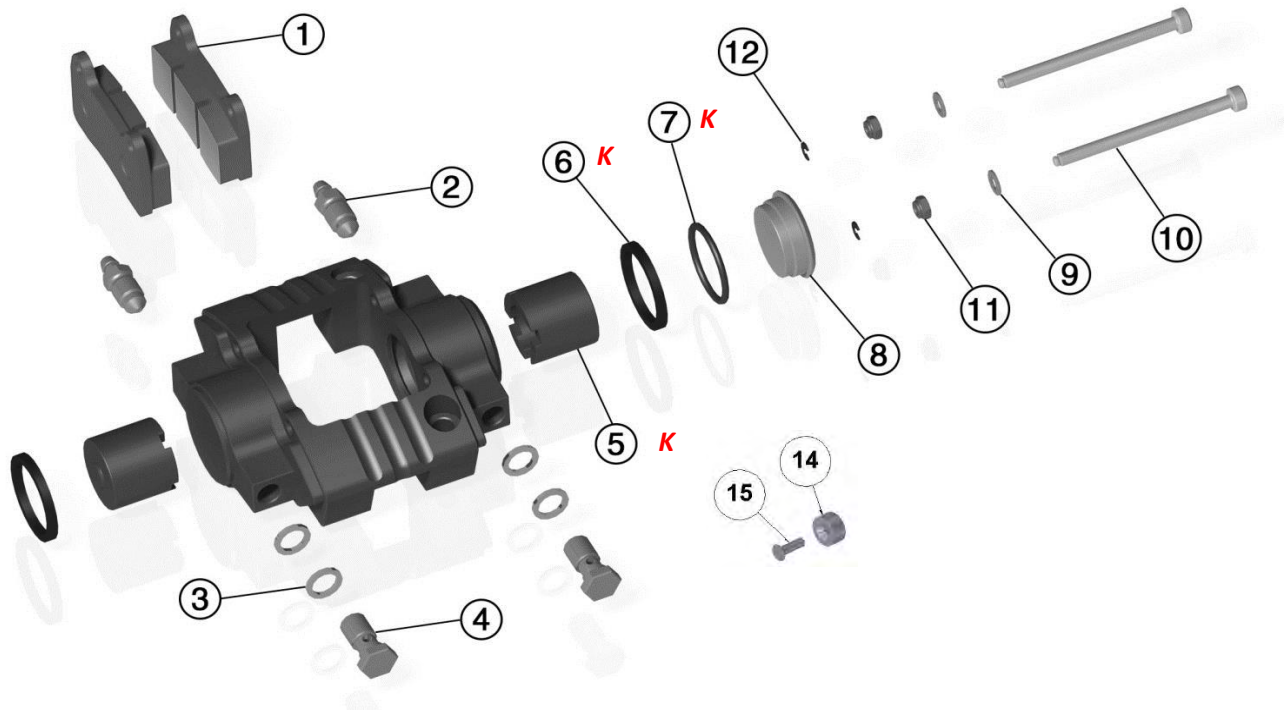

1	KIT-PAD-RBSV3-NR	PASTIGLIA FRENO POSTERIORE RBS-V3 NERA (10 pezzi) RBS-V3 REAR BRAKE PAD BLACK (10 pieces)	$ 372.20
2	KIT-VT-OL10BR	VITE SPURGO FRENO M10 (10 pezzi) SCREW BREATHER M10 (10 pieces)	$ 74.45
3	KIT-VT-WS1014	RONDELLA RAMATA Ø10x14MM (50 pezzi) COPPER WASHER Ø10x14MM (50 pieces)	$ 54.95
4	KIT-VT-OL10CN	VITE TUBO FRENO M10 (10 pezzi) SCREW OIL PIPE CONNECTION M10 (10 pieces)	$ 74.45
5	KIT-BRK-CALPS28V2	PISTONE PINZA FRENO Ø28MM RBS-V2 CON MAGNETE (10 pezzi) RBS-V2 BRAKE CALIPER PISTON Ø28MM WITH MAGNET (10 pieces)	$ 285.95
6	KIT-VT-SQ2834	GUARNIZIONE SEZIONE QUADRA Ø28x34MM (50 pezzi) SQUARE SECTION GASKET Ø28x34MM (50 pieces)	$ 75.95
7	KIT-VT-OR28	O-RING Ø28MM (50 pezzi) O-RING Ø28MM (50 pieces)	$ 34.95
8	KIT-BRK-CALCAP28V2	TAPPO PINZA FRENO Ø28MM RBS-V2 (10 pezzi) RBS-V2 BRAKE CALIPER CAP Ø28MM (10 pieces)	$ 197.95
9	KIT-VT-WS0510	RONDELLA Ø5x10MM (50 pezzi) WASHER Ø5x10MM (50 pieces)	$ 27.95
10	KIT-BRK-RBSV1SFP	VITE SICUREZZA PASTIGLIA FRENO RBS-V1 (10 pezzi) RBS-V1 BRAKE PAD SAFETY PIN (10 pieces)	$ 74.45
11	KIT-VT-NT05SL	DADO AUTOBLOCCANTE BASSO M5 (50 pezzi) NUT SELFLOCK LOW M5 (50 pieces)	$ 34.95
12	KIT-VT-SG3	SEEGER Ø3,2MM (50 pezzi) SEEGER Ø3,2MM (50 pieces)	$ 21.95
14	KIT-BRK-MGN105	MAGNETE Ø10x5MM PER PISTONE PINZA FRENO (10 pezzi) MAGNET Ø10x5MM FOR BRAKE CALIPER PISTON (10 pieces)	$ 36.95
15	KIT-VT-SC0310SHCR	VITE TESTA SVASATA A CROCE M3x10MM (50 pezzi) SCREW COUNTERSUNK HEAD CROSS RECESS M3x10MM (50 pieces)	$ 34.95
K	KIT-BRK-RV23CALREV	Kit revisione pinza freno RBS.V2 / RBS.V3 (per 1 pinza) RBS.V2 / RBS.V3 BRAKE CALIPER REVISION KIT (for 1 caliper)	$ 70.95

PASTIGLIE | PADS

Codice code	Descrizione description	Mescola compound	Prezzo price
KIT-PAD-RBSV3-GR	PASTIGLIA FRENO POSTERIORE RBS-V3 VERDE (10 pezzi) OPTIONAL RBS-V3 REAR BRAKE PAD GREEN (10 pieces) OPTIONAL	SUPER MORBIDA SUPER SOFT	$ 540.19
KIT-PAD-RBSV3-NR	PASTIGLIA FRENO POSTERIORE RBS-V3 NERA (10 pezzi) RBS-V3 REAR BRAKE PAD BLACK (10 pieces)	MEDIA MEDIUM	$ 372.20
KIT-PAD-RBSV3-BL	PASTIGLIA FRENO POSTERIORE RBS-V3 BLU (10 pezzi) OPTIONAL RBS-V3 REAR BRAKE PAD BLU (10 pieces) OPTIONAL	DURA HARD	$ 391.29