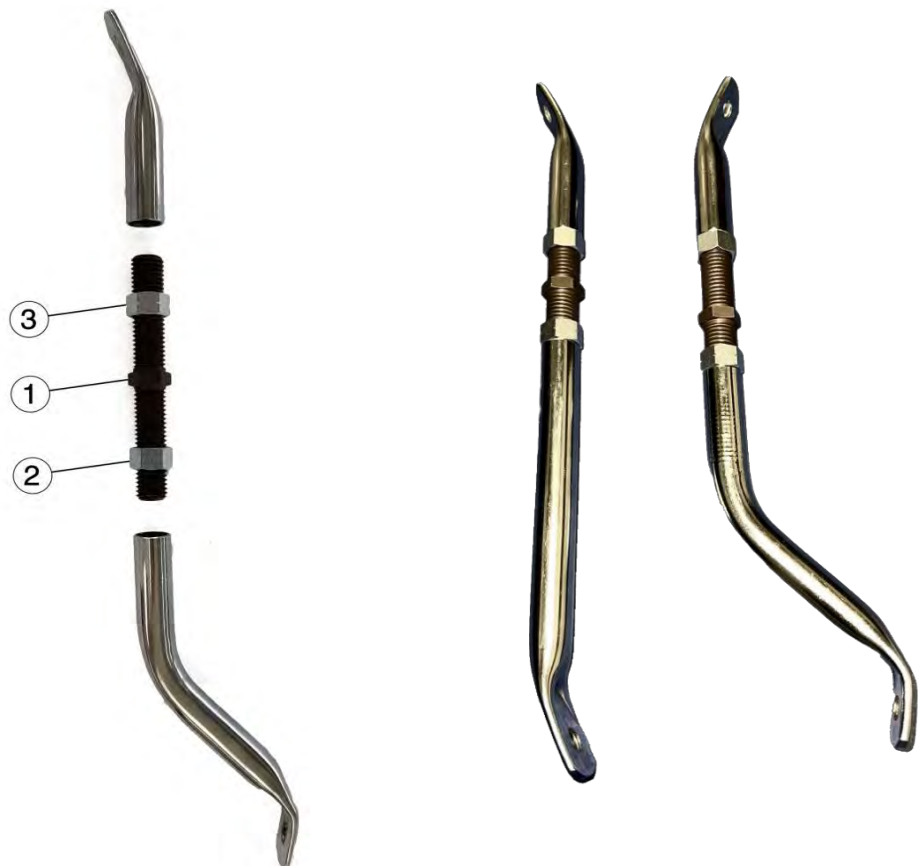

Codice code	Descrizione description	Prezzo (IVA escl.) price (excl. VAT)
/ CS-ST5-SUPADJ	SUPPORTO SEDILE DESTRO CURVO REGISTRABILE COMPLETO <i>RIGHT CURVED ADJUSTABLE SEAT SUPPORT COMPLETE</i>	$ 134.95
/ CS-ST5-ST5UPADJ	SUPPORTO SEDILE DRITTO REGISTRABILE COMPLETO <i>STRAIGHT ADJUSTABLE SEAT SUPPORT COMPLETE</i>	$ 134.95

1	KIT-ST5-ASUPSCR	VITE IN ALLUMINIO PER SUPPORTO SEDILE REGISTRABILE (10 pezzi) <i>ALUMINIUM ADJUSTABLE SEAT SUPPORT SCREW (10 pieces)</i>	$ 299.95
2	KIT-ST5-ASUPNT	DADO DESTRO SUPPORTO SEDILE REGISTRABILE (10 pezzi) <i>ADJUSTABLE SEAT SUPPORT RIGHT NUT (10 pieces)</i>	$ 63.95
3	KIT-ST5-ASUPNTSX	DADO SINISTRO SUPPORTO SEDILE REGISTRABILE (10 pezzi) <i>ADJUSTABLE SEAT SUPPORT LEFT NUT (10 pieces)</i>	$ 63.95

STS-SUP220	SUPPORTO SEDILE L220MM CROMATO <i>SEAT SUPPORT L220MM CHROMED</i>		$ 19.95		
STS-SUP240	SUPPORTO SEDILE L240MM CROMATO <i>SEAT SUPPORT L240MM CHROMED</i>				
STS-SUP260	SUPPORTO SEDILE L260MM CROMATO <i>SEAT SUPPORT L260MM CHROMED</i>				
STS-SUP280	SUPPORTO SEDILE L280MM CROMATO <i>SEAT SUPPORT L280MM CHROMED</i>				
STS-SUP300	SUPPORTO SEDILE L300MM CROMATO <i>SEAT SUPPORT L300MM CHROMED</i>				
STS-SUP320	SUPPORTO SEDILE L320MM CROMATO <i>SEAT SUPPORT L320MM CHROMED</i>				
STS-SUP340	SUPPORTO SEDILE L340MM CROMATO <i>SEAT SUPPORT L340MM CHROMED</i>				
STS-SUP360	SUPPORTO SEDILE L360MM CROMATO <i>SEAT SUPPORT L360MM CHROMED</i>				
STS-SUP400	SUPPORTO SEDILE L400MM CROMATO <i>SEAT SUPPORT L400MM CHROMED</i>				
KIT-ST5-SDPRT	KIT PROTEZIONI LATERALI SEDILE (SINISTRA + DESTRA) <i>SIDE SEAT PROTECTION KIT (LEFT + RIGHT)</i>				$ 34.95