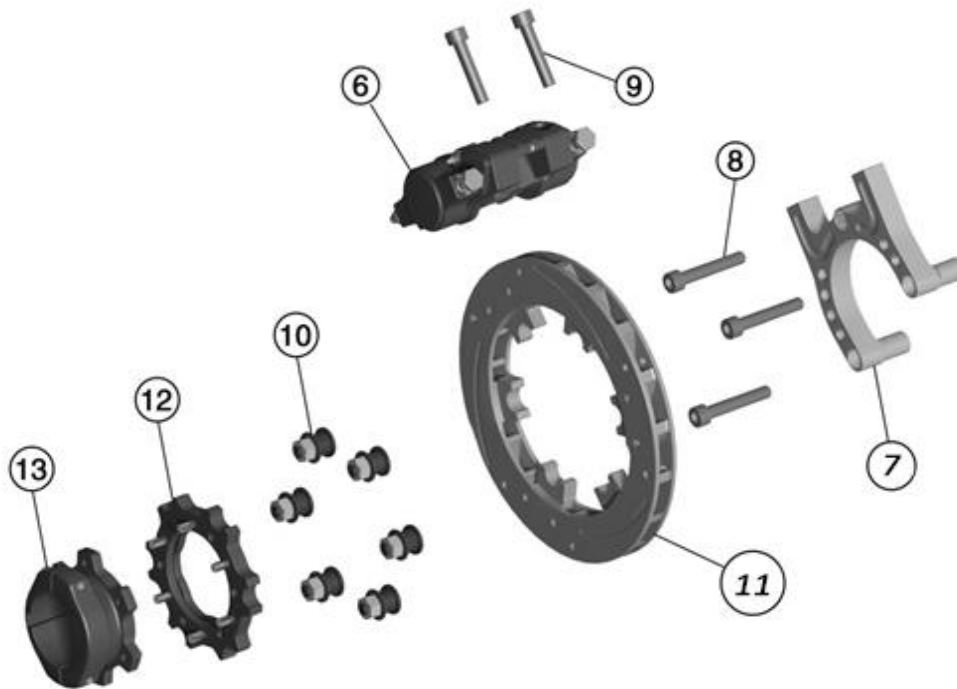

IMPIANTO FRENO POSTERIORE RBS-V2 | REAR BRAKE SYSTEM RBS-V2

Codice <i>code</i>	Descrizione <i>description</i>	Prezzo (IVA escl.) <i>price (excl. VAT)</i>
BRK-RV2RR50SYS	SISTEMA FRENANTE POSTERIORE RBS-V2 (con porta disco 50mm) RBS-V2 REAR BRAKE SYSTEM (with 50mm brake disc support)	$ 1,269.95

BRK-PPRV3	TUBO FRENO POSTERIORE RBS-V3/V2 RBS-V3/V2 REAR BRAKE PIPE	$ 97.95

1	CS-PMP-19OL	POMPA FRENO Ø19MM BRAKE PUMP Ø19MM	$ 225.95
2A	KIT-VT-SC0680CH	VITE TESTA CILINDRICA M6x80MM (50 pezzi) SCREW CYLINDRICAL HEAD M6x80MM (50 pieces)	$ 34.95
2B	KIT-VT-SC0645CH	VITE TESTA CILINDRICA M6x45MM (50 pezzi) SCREW CYLINDRICAL HEAD M6x45MM (50 pieces)	$ 34.95
3	KIT-VT-WS0612	RONDELLA Ø6x12MM (50 pezzi) WASHER Ø6x12MM (50 pieces)	$ 27.95
4	KIT-VT-NT06SL	DADO AUTOBLOCCANTE BASSO M6 (50 pezzi) NUT SELFLOCK LOW M6 (50 pieces)	$ 34.95
5	KIT-VT-SP0518	DISTANZIALE Ø8.5xØ18xH5MM (10 pezzi) SPACER Ø8.5xØ18xH5MM (10 pieces)	$ 64.95

6	CS-BRK-CALRRRV2	PINZA FRENO POSTERIORE RBS-V2 con pastiglie e viteria RBS-V2 REAR BRAKE CALIPER with pads and screws	$ 397.65
7	BRK-CLSP187RV2	SUPPORTO PINZA FRENO POSTERIORE RBS-V2 Ø187mm Ø187mm RBS-V2 REAR BRAKE CALIPER SUPPORT	$ 152.52
8	KIT-VT-SC0845CH	VITE TESTA CILINDRICA M8x45MM (50 pezzi) SCREW CYLINDRICAL HEAD M8x45MM (50 pieces)	$ 34.95
9	KIT-VT-SC0840CH	VITE TESTA CILINDRICA M8x40MM (50 pezzi) SCREW CYLINDRICAL HEAD M8x40MM (50 pieces)	$ 34.95
10	KIT-DSCRBSFIX	VITERIA FISSAGGIO DISCO POSTERIORE RBS-V2 (6 componenti per tipo) RBS-V2 REAR BRAKE DISC MOUNTING SCREWS (6 pieces for each components)	$ 93.51
11	DSC-RR187RV2	DISCO FRENO POSTERIORE RBS-V2 Ø187mm Ø187 RBS-V2 REAR BRAKE DISC	$ 321.95
12	CS-DSC-SUPRRRV1	SUPPORTO DISCO FRENO POSTERIORE RBS-V1 "SUPERLEGGERO" ANODIZZATO NERO "SUPERLEGGERO" RBS-V1 REAR BRAKE DISC SUPPORT BLACK ANODIZED	$ 112.58
13A	CS-DSC-RHS50S	MOZZO SUPPORTO DISCO FRENO POSTERIORE RBS-V2 SLØ50mm COMPLETO RBS-V2 SLØ50mm REAR BRAKE DISC SUPPORT HUB COMPLETE	$ 234.23
13B	CS-DSC-RHS40S	MOZZO SUPPORTO DISCO FRENO POSTERIORE RBS-V2 SLØ40mm COMPLETO RBS-V2 SLØ40mm REAR BRAKE DISC SUPPORT HUB COMPLETE	$ 234.23