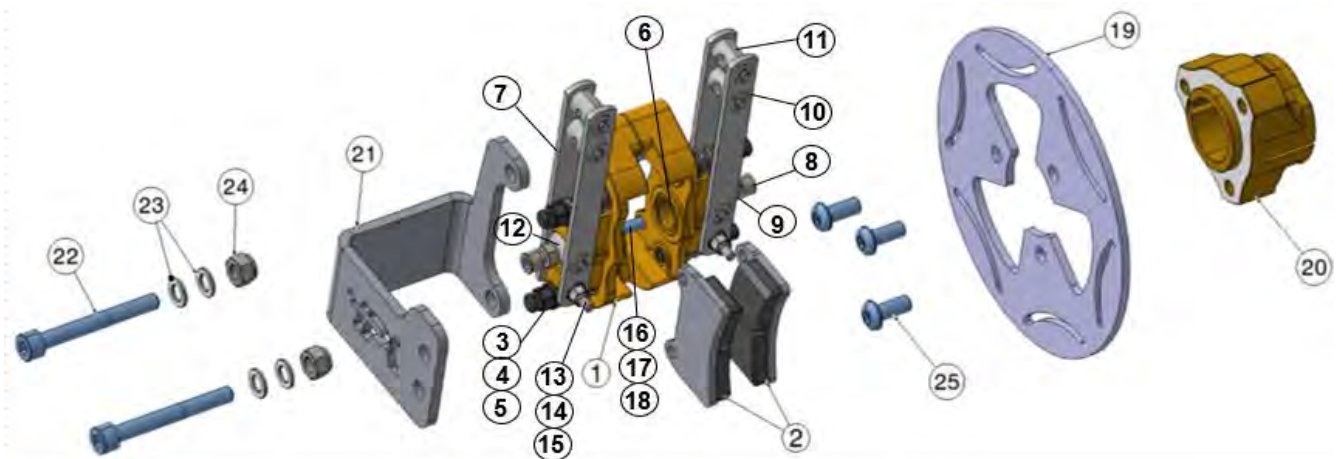

Codice code	Descrizione description	Prezzo (IVA escl.) price (excl. VAT)
BRK-SYSMECBK	SISTEMA FRENANTE MECCANICO BABY KART BABY KART MECHANICAL BRAKE SYSTEM	$ 698.95
1	CS-BRK-CALMECBK PINZA FRENO MECCANICO BABY KART BABY KART MECHANICAL BRAKE CALIPER	$ 384.95
2	KIT-PAD-MECBK PASTIGLIA FRENO MECCANICO BABY KART (10 pezzi) BABY KART MECHANICAL BRAKE PADS (10 pieces)	$397.46
3	KIT-VT-SC0630CH VITE TESTA CILINDRICA M6x30MM (50 pezzi) SCREW CYLINDRICAL HEAD M6x30MM (50 pieces)	$ 34.95
4	KIT-VT-SPCALMEC DISTANZIALE PINZA FRENO MECCANICO (10 pezzi) MECHANICAL BRAKE CALIPER SPACER (10 pieces)	$ 49.95
5	KIT-VT-SPR1223 MOLLA PINZA FRENO MECCANICO (10 pezzi) MECHANICAL BRAKE CALIPER SPRING (10 pieces)	$ 49.95
6	KIT-BRK-CALPS PISTONE PINZA FRENO MECCANICO (10 pezzi) MECHANICAL BRAKE CALIPER PISTON (10 pieces)	$ 154.95
7	KIT-CALBRKMEC LEVA PINZA FRENO MECCANICO (4 pezzi) MECHANICAL BRAKE CALIPER LEVER (4 pieces)	$ 63.95
8	KIT-VT-SC0630CH VITE TESTA CILINDRICA M6x30MM (50 pezzi) SCREW CYLINDRICAL HEAD M6x30MM (50 pieces)	$ 34.95
9	KIT-VT-NT06HX DADO ESAGONALE M6 (50 pezzi) NUT HEXAGON M6 (50 pieces)	$ 34.95
10	KIT-VT-SF03RN ANELLO SICUREZZA PEDALE Ø3.5MM (50 pezzi) PEDAL SAFETY SNAP RING Ø3.5MM (50 pieces)	$ 54.95
11	KIT-BRK-CBLHSG BARILOTTO ANCORAGGIO CAVO FRENO (10 pezzi) MECHANICAL BRAKE CABLE HOUSING (10 pieces)	$ 97.95
12	KIT-BRK-PSPSH BARILOTTO SPINGI PISTONE (10 pezzi) MECHANICAL BRAKE PISTON PUSHER (10 pieces)	$ 98.95
13	KIT-VT-SC0535CH VITE TESTA CILINDRICA MSX35MM (50 pezzi) SCREW CYLINDRICAL HEAD M5x35mm (50 pieces)	$ 34.95
14	KIT-VT-WS0510 RONDELLA Ø5x10MM (50 pezzi) WASHER Ø5x10MM (50 pieces)	$ 27.95
15	KIT-VT-NT05SH DADO AUTOBLOCCANTE ALTO M5 (50 pezzi) NUT SELFLOCK HIGH M5 (50 pieces)	$ 34.95
16	KIT-BRK-STRV1SFP VITE SICUREZZA PASTIGLIA FRENO STR-V1 (10 pezzi) STR-V1 BRAKE PAD SAFETY PIN (10 pieces)	$ 74.45
17	KIT-VT-WS0612 RONDELLA Ø6x12MM (50 pezzi) WASHER Ø6x12MM (50 pieces)	$ 27.95
18	KIT-VT-NT05SL DADO AUTOBLOCCANTE BASSO M5 (50 pezzi) NUT SELFLOCK LOW M5 (50 pieces)	$ 34.95
19	DSC-MECBK DISCO FRENO MECCANICO BABY KART BABY KART MECHANICAL BRAKE DISC	$ 54.95
20	DSC-SUPBK SUPPORTO DISCO FRENO MECCANICO BABY KART BABY KART MECHANICAL BRAKE DISC SUPPORT	$ 97.95
21	BRK-CALMECSUPBK SUPPORTO PINZA FRENO MECCANICO BABY KART BABY KART MECHANICAL BRAKE CALIPER SUPPORT	$ 47.95
22	KIT-VT-SC0870CH VITE TESTA CILINDRICA M8x70MM (50 pezzi) SCREW CYLINDRICAL HEAD M8x70MM (50 pieces)	$ 34.95
23	KIT-VT-WS0814 RONDELLA Ø8x14MM (50 pezzi) WASHER Ø8x14MM (50 pieces)	$ 27.95
24	KIT-VT-NT08SH DADO AUTOBLOCCANTE ALTO M8 (50 pezzi) NUT SELFLOCK HIGH M8 (50 pieces)	$ 34.95
25	KIT-VT-SC0818RH VITE TESTA BOMBATA M8x18MM (50 pezzi) SCREW ROUND HEAD M8x18MM (50 pieces)	$ 34.95
26	VT-WRBRK CAVO FRENO FRIZIONE 1.9x2000MM tipo svedese BRAKE-CLUTCH WIRE 1.9x2000MM swedish type	$ 9.95
27	VT-SHBRK GUAINA NERA CAVO FRENO/FRIZIONE (50 metri) SHEAT BRAKE/CLUTCH WIRE BLACK (50 meters)	$ 143.95