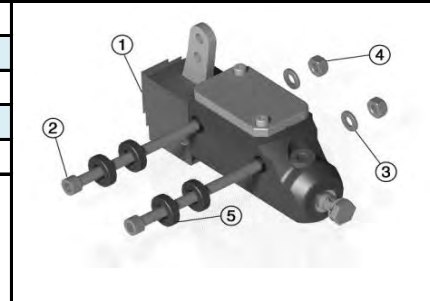

IMPIANTO FRENO POSTERIORE MKB-V2 | MKB-V2 REAR BRAKE SYSTEM

Codice code	Descrizione description	Prezzo (IVA escl.) price (excl. VAT)
BRK-MV2RR30	SISTEMA FRENANTE POSTERIORE MKB-V2 (con porta disco 30mm) MKB-V2 REAR BRAKE SYSTEM (with 30mm brake disc support)	$ 1,268.95

BRK-PPMV3	TUBO FRENO POSTERIORE MKB-V2/V3 MKB-V2/V3 REAR BRAKE PIPE	$ 89.95

1	CS-PMP-19OL	POMPA FRENO Ø19MM BRAKE PUMP Ø19MM	$ 225.95
2	KIT-VT-SC0645CH	VITE TESTA CILINDRICA M6x45MM (50 pezzi) SCREW CYLINDRICAL HEAD M6x45MM (50 pieces)	$ 34.95
3	KIT-VT-WS0612	RONDELLA Ø6x12MM (50 pezzi) WASHER Ø6x12MM (50 pieces)	$ 27.95
4	KIT-VT-NT06SL	DADO AUTOBLOCCANTE BASSO M6 (50 pezzi) NUT SELFLOCK LOW M6 (50 pieces)	$ 34.95
5	KIT-VT-SP0518	DISTANZIALE Ø8.5xØ18xH5MM (10 pezzi) SPACER Ø8.5xØ18xH5MM (10 pieces)	$ 64.95

6	CS-BRK-CALMKBV2	PINZA FRENO POSTERIORE MKB-V2 con pastiglie e viteria MKB-V2 REAR BRAKE CALIPER with pads and screws	$ 338.95
7	BRK-CALSUPMKBV2	SUPPORTO PINZA FRENO POSTERIORE MKB-V2 ANODIZZATO INOX MKB-V2 REAR BRAKE CALIPER SUPPORT ANODIZED INOX	$ 97.95
8	KIT-VT-SC0630CH	VITE TESTA CILINDRICA M6x30MM (50 pezzi) SCREW CYLINDRICAL HEAD M6x30MM (50 pieces)	$ 34.95
9	KIT-VT-SC0645CH	VITE TESTA CILINDRICA M6x45MM (50 pezzi) SCREW CYLINDRICAL HEAD M6x45MM (50 pieces)	$ 34.95
10	KIT-DSCSTRFIX3	VITERIA FISSAGGIO DISCO ANTERIORE STR-V2 - POSTERIORE MKB-V2 (3 componenti per tipo) STR-V2 FRONT BRAKE DISC - MKB-V2 REAR MOUNTING SCREWS (3 pieces for each components)	$93.51
11	DSC-FRTSV2	DISCO FRENO ANTERIORE STR-V2 - POSTERIORE MKB-V2 STR-V2 FRONT BRAKE DISC - MKB-V2 REAR BRAKE DISC	$ 239.95
12	CS-DSC-SUPRRR3	SUPPORTO DISCO FRENO POSTERIORE MKB-V2 ANODIZZATO NERO MKB-V2 REAR BRAKE DISC SUPPORT BLACK ANODIZED	$ 88.95
13A	CS-DSC-RHS30	MOZZO SUPPORTO DISCO FRENO POSTERIORE MKB-V2 Ø30mm COMPLETO MKB-V2 Ø30mm REAR BRAKE DISC HUB SUPPORT COMPLETE	$ 215.95
13B	CS-DSC-RHS25	MOZZO SUPPORTO DISCO FRENO POSTERIORE MKB-V2 Ø25mm COMPLETO MKB-V2 Ø25mm REAR BRAKE DISC HUB SUPPORT COMPLETE	$ 215.95