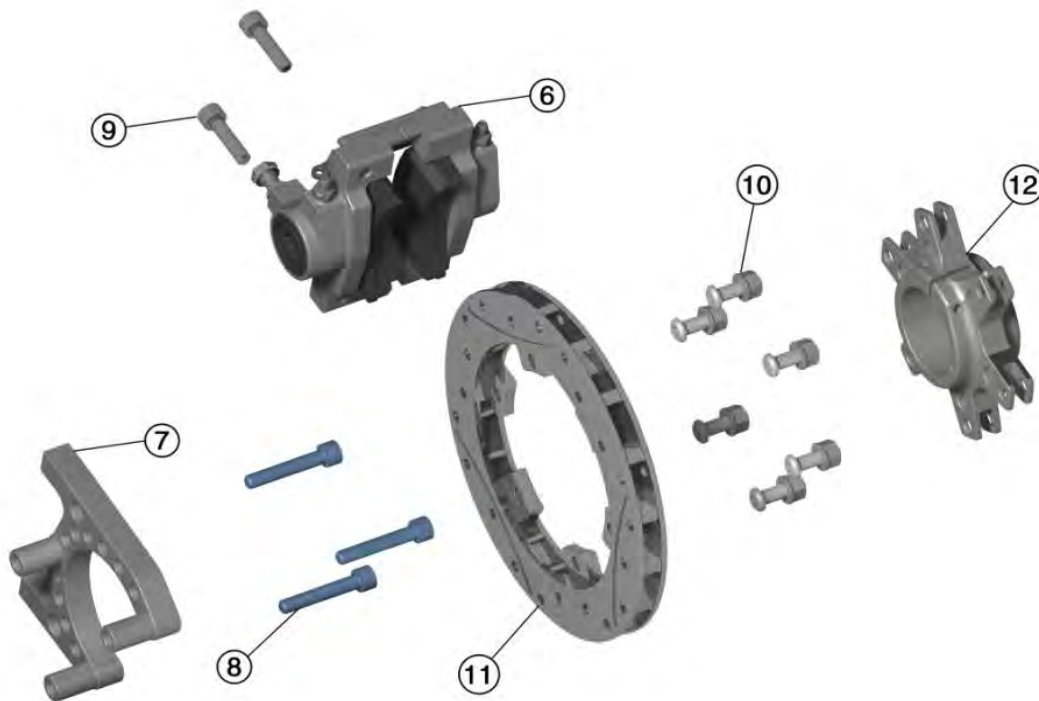

IMPIANTO FRENO POSTERIORE BLACK LINE | BLACK LINE REAR BRAKE SYSTEM

Codice <i>code</i>	Descrizione <i>description</i>	Prezzo (IVA escl.) <i>price (excl. VAT)</i>
BRK-SYSBL50	SISTEMA FRENANTE POSTERIORE BLACK LINE BLACK LINE REAR BRAKE SYSTEM	$ 1,085.95

BRK-PPBL	TUBO FRENO POSTERIORE BLACK LINE REAR BRAKE PIPE BLACK LINE	$ 94.95

1	CS-PMP-19OL-BL	POMPA FRENO Ø19MM BLACK LINE BRAKE PUMP Ø19MM BLACK LINE	$ 225.95
2A	KIT-VT-SC0680CH	VITE TESTA CILINDRICA M6x80MM (50 pezzi) SCREW CYLINDRICAL HEAD M6x80MM (50 pieces)	$ 34.95
2B	KIT-VT-SC0645CH	VITE TESTA CILINDRICA M6x45MM (50 pezzi) SCREW CYLINDRICAL HEAD M6x45MM (50 pieces)	$ 34.95
3	KIT-VT-WS0612	RONDELLA Ø6x12MM (50 pezzi) WASHER Ø6x12MM (50 pieces)	$ 27.95
4	KIT-VT-NT06SL	DADO AUTOBLOCCANTE BASSO M6 (50 pezzi) NUT SELFLOCK LOW M6 (50 pieces)	$ 34.95
5	KIT-VT-SP0518	DISTANZIALE Ø8.5xØ18xH5MM (10 pezzi) SPACER Ø8.5xØ18xH5MM (10 pieces)	$ 64.95

6	CS-BRK-CALBL	PINZA FRENO POSTERIORE BLACK LINE con pastiglie e viteria REAR BRAKE CALIPER BLACK LINE with pads and screws	$ 259.95
7	BRK-CALSUP-BL	SUPPORTO PINZA FRENO POSTERIORE BLACK LINE REAR BRAKE CALIPER SUPPORT BLACK LINE	$ 134.95
8	KIT-VT-SC0845CH	VITE TESTA CILINDRICA M8x45MM (50 pezzi) SCREW CYLINDRICAL HEAD M8x45MM (50 pieces)	$ 34.95
9	KIT-VT-SC0830CH	VITE TESTA CILINDRICA M8x30MM (50 pezzi) SCREW CYLINDRICAL HEAD M8x30MM (50 pieces)	$ 34.95
10	KIT-DSCSUP30BL	VITERIA FISSAGGIO DISCO FRENO BLACK LINE M8x30mm (6 componenti per tipo) BLACK LINE BRAKE DISC MOUNTING SCREWS M8x30mm (6 pieces for each components)	$ 36.95
11	DSC-BL17	DISCO FRENO POSTERIORE BLACK LINE BLACK LINE REAR BRAKE DISC	$ 197.95
12	CS-DSC-SUPRR50-BL	SUPPORTO DISCO FRENO POSTERIORE Ø50MM BLACK LINE REAR DISC SUPPORT Ø50MM BLACK LINE	$ 129.95