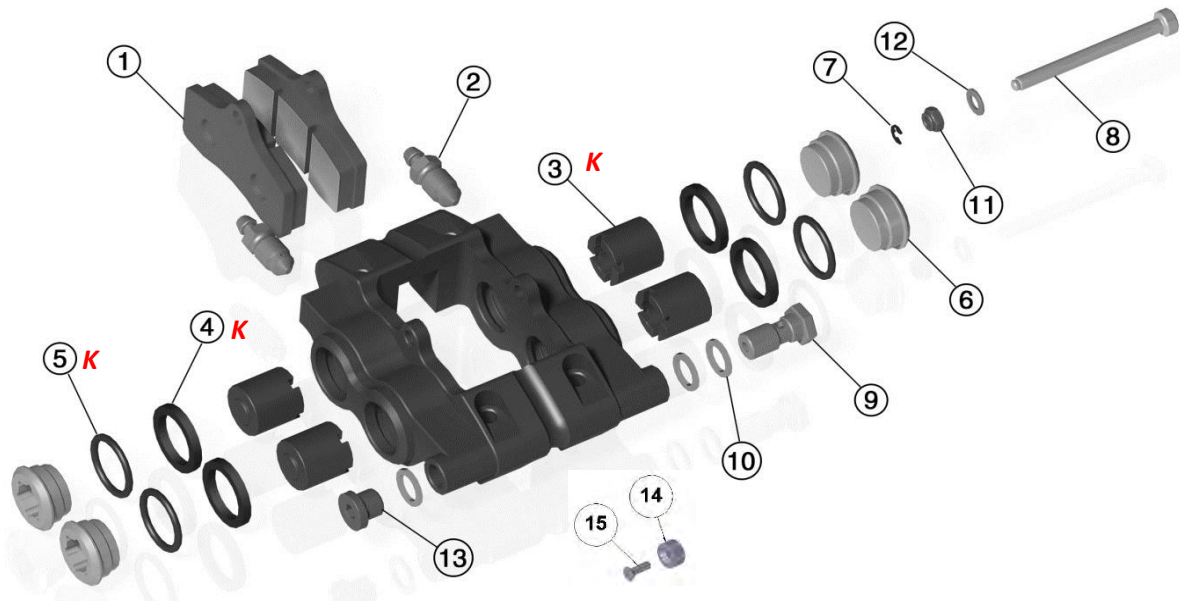

1	KIT-PAD-STRV2-NR	PASTIGLIA FRENO ANTERIORE STR-V2 NERA (10 pezzi) STANDARD STR-V2 FRONT BRAKE PAD BLACK (10 pieces) STANDARD	$ 353.21
2	KIT-VT-OL10BR	VITE SPURGO FRENO M10 (10 pezzi) SCREW BREATHER M10 (10 pieces)	$ 74.45
3	KIT-BRK-CALPS19	PISTONE PINZA FRENO Ø19MM CON MAGNETE (10 pezzi) New BRAKE CALIPER PISTON Ø19MM WITH MAGNET (10 pieces)	$ 234.23
4	KIT-VT-SQ1925	GUARNIZIONE SEZIONE QUADRA Ø19x25MM (50 pezzi) SQUARE SECTION GASKET Ø19x25MM (50 pieces)	$ 70.95
5	KIT-VT-OR19	O-RING Ø19MM (50 pezzi) O-RING Ø19MM (50 pieces)	$ 25.95
6	KIT-BRK-CALCAP19	TAPPO PINZA FRENO Ø19MM (10 pezzi) BRAKE CALIPER CAP Ø19MM (10 pieces)	$ 189.95
7	KIT-VT-SG3	SEEGER Ø3,2MM (50 pezzi) SEEGER Ø3,2MM (50 pieces)	$ 21.95
8	KIT-BRK-STRV1SFP	VITE SICUREZZA PASTIGLIA FRENO STR-V1 (10 pezzi) STR-V1 BRAKE PAD SAFETY PIN (10 pieces)	$ 74.45
9	KIT-VT-OL10CN	VITE TUBO FRENO M10 (10 pezzi) SCREW OIL PIPE CONNECTION M10 (10 pieces)	$ 74.45
10	KIT-VT-WS1014	RONDELLA RAMATA Ø10x14MM (50 pezzi) COPPER WASHER Ø10x14MM (50 pieces)	$ 54.95
11	KIT-VT-NT05SL	DADO AUTOBLOCCANTE BASSO M5 (50 pezzi) NUT SELFLOCK LOW M5 (50 pieces)	$ 34.95
12	KIT-VT-WS0510	RONDELLA Ø5x10MM (50 pezzi) WASHER Ø5x10MM (50 pieces)	$ 27.95
13	KIT-VT-OL10CP	TAPPO OLIO M10 (10 pezzi) THREADED OIL CAP M10 (10 pieces)	$ 27.95
14	KIT-BRK-MGN105	MAGNETE Ø10x5MM PER PISTONE PINZA FRENO (10 pezzi) New MAGNET Ø10x5MM FOR BRAKE CALIPER PISTON (10 pieces)	$ 36.95
15	KIT-VT-SC0310SHCR	VITE TESTA SVASATA A CROCE M3x10MM (50 pezzi) New SCREW COUNTERSUNK HEAD CROSS RECESS M3x10MM (50 pieces)	$ 34.95
K	KIT-BRK-SMV2CALREV	Kit revisione pinza freno STR.V2 / MKB.V2 (per 1 pinza) STR.V2 / MKB.V2 BRAKE CALIPER REVISION KIT (for 1 caliper)	$ 89.95

PASTIGLIE | PADS

Codice code	Descrizione description	Mescola compound	Prezzo price
KIT-PAD-STRV2-GR	PASTIGLIA FRENO ANTERIORE STR-V2 VERDE (10 pezzi) OPTIONAL STR-V2 FRONT BRAKE PAD GREEN (10 pieces) OPTIONAL	SUPER MORBIDA SUPER SOFT	$ 522.03
KIT-PAD-STRV2-NR	PASTIGLIA FRENO ANTERIORE STR-V2 NERA (10 pezzi) STANDARD STR-V2 FRONT BRAKE PAD BLACK (10 pieces) STANDARD	MEDIA MEDIUM	$ 353.21
KIT-PAD-STRV2-BL	PASTIGLIA FRENO ANTERIORE STR-V2 BLU (10 pezzi) OPTIONAL STR-V2 FRONT BRAKE PAD BLU (10 pieces) OPTIONAL	DURA HARD	$ 372.20