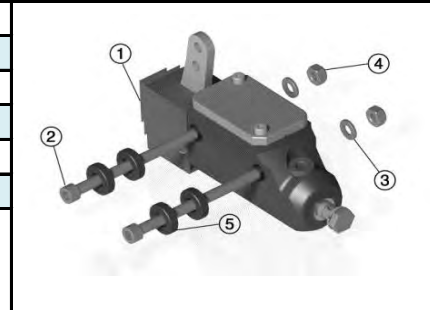

IMPIANTO FRENO POSTERIORE RBS-V2 | REAR BRAKE SYSTEM RBS-V2

Codice <i>code</i>	Descrizione <i>description</i>	Prezzo (IVA escl.) <i>price (excl. VAT)</i>
BRK-RV2RR50SYS	SISTEMA FRENANTE POSTERIORE RBS-V2 (con porta disco 50mm) RBS-V2 REAR BRAKE SYSTEM (with 50mm brake disc support)	$ 1,269.95

BRK-PPRV3	TUBO FRENO POSTERIORE RBS-V3/V2 RBS-V3/V2 REAR BRAKE PIPE	$ 97.95

1	CS-PMP-19OL	POMPA FRENO Ø19MM BRAKE PUMP Ø19MM	$ 225.95
2A	KIT-VT-SC0680CH	VITE TESTA CILINDRICA M6x80MM (50 pezzi) SCREW CYLINDRICAL HEAD M6x80MM (50 pieces)	$ 34.95
2B	KIT-VT-SC0645CH	VITE TESTA CILINDRICA M6x45MM (50 pezzi) SCREW CYLINDRICAL HEAD M6x45MM (50 pieces)	$ 34.95
3	KIT-VT-WS0612	RONDELLA Ø6x12MM (50 pezzi) WASHER Ø6x12MM (50 pieces)	$ 27.95
4	KIT-VT-NT06SL	DADO AUTOBLOCCANTE BASSO M6 (50 pezzi) NUT SELFLOCK LOW M6 (50 pieces)	$ 34.95
5	KIT-VT-SP0518	DISTANZIALE Ø8.5xØ18xH5MM (10 pezzi) SPACER Ø8.5xØ18xH5MM (10 pieces)	$ 64.95

6	CS-BRK-CALRRRV2	PINZA FRENO POSTERIORE RBS-V2 con pastiglie e viteria RBS-V2 REAR BRAKE CALIPER with pads and screws	$ 397.65
7	BRK-CLSP187RV2	SUPPORTO PINZA FRENO POSTERIORE RBS-V2 Ø187mm Ø187mm RBS-V2 REAR BRAKE CALIPER SUPPORT	$ 152.52
8	KIT-VT-SC0845CH	VITE TESTA CILINDRICA M8x45MM (50 pezzi) SCREW CYLINDRICAL HEAD M8x45MM (50 pieces)	$ 34.95
9	KIT-VT-SC0840CH	VITE TESTA CILINDRICA M8x40MM (50 pezzi) SCREW CYLINDRICAL HEAD M8x40MM (50 pieces)	$ 34.95
10	KIT-DSCRBSFIX	VITERIA FISSAGGIO DISCO POSTERIORE RBS-V2 (6 componenti per tipo) RBS-V2 REAR BRAKE DISC MOUNTING SCREWS (6 pieces for each components)	$ 93.51
11	DSC-RR187RV2	DISCO FRENO POSTERIORE RBS-V2 Ø187mm Ø187 RBS-V2 REAR BRAKE DISC	$ 321.95
12	CS-DSC-SUPRRRV1	SUPPORTO DISCO FRENO POSTERIORE RBS-V1 "SUPERLEGGERO" ANODIZZATO NERO "SUPERLEGGERO" RBS-V1 REAR BRAKE DISC SUPPORT BLACK ANODIZED	$ 112.58
13A	CS-DSC-RHS50S	MOZZO SUPPORTO DISCO FRENO POSTERIORE RBS-V2 SLØ50mm COMPLETO RBS-V2 SLØ50mm REAR BRAKE DISC SUPPORT HUB COMPLETE	$ 234.23
13B	CS-DSC-RHS40S	MOZZO SUPPORTO DISCO FRENO POSTERIORE RBS-V2 SLØ40mm COMPLETO RBS-V2 SLØ40mm REAR BRAKE DISC SUPPORT HUB COMPLETE	$ 234.23