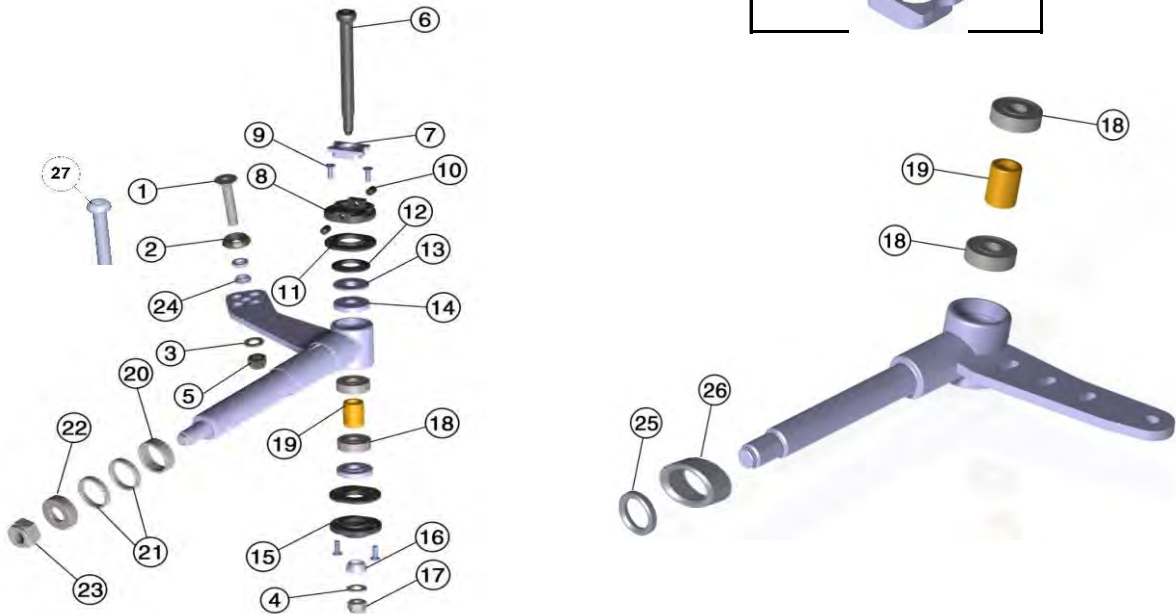

23	KIT-VT-NT14SL	DADO AUTOBLOCCANTE BASSO M14 (50 pezzi) <i>NUT SELFLOCK LOW M14 (50 pieces)</i>	$ 36.95
24	KIT-VT-WS0813CL	KIT RONDELLA CON COLLARE Ø8x13x4mm (50 pezzi) <i>WASHER WITH COLLAR Ø8x13x4mm KIT (50 pieces)</i>	$ 86.95
25	KIT-VT-SP0517	DISTANZIALE FUSELLO Ø17 H5MM ANOD. (10 pezzi) <i>Ø17 SPINDLE SPACER H5MM ANODIZED (10 pieces)</i>	$ 64.95
26	KIT-VT-SP2017	DISTANZIALE FUSELLO Ø17 H20MM ANOD. (10 pezzi) <i>Ø17 SPINDLE SPACER H20MM ANODIZED (10 pieces)</i>	$ 79.95
27	KIT-VT-SC0840RH	VITE TESTA BOMBATA M8x40MM (50 pezzi) - per telai Baby e Dark <i>SCREW ROUND HEAD M8x40MM (50 pieces) - for Baby and Dark chassis</i>	$ 34.95
KIT-SPD-CCSBS510		BOCCOLA 0,5 GRADO 10MM ZINCATA BIANCA (10 pezzi) <i>CCS BUSH 0,5 DEGREE 10MM WHITE GALVANIZED (10 pieces)</i>	$ 144.95
KIT-SPD-CCSBS110		BOCCOLA 1 GRADO 10MM ZINCATA BIANCA (10 pezzi) <i>CCS BUSH 1 DEGREE 10MM WHITE GALVANIZED (10 pieces)</i>	$ 144.95
KIT-SPD-CCSBS210		BOCCOLA 2 GRADI 10MM ZINCATA BIANCA (10 pezzi) <i>CCS BUSH 2 DEGREES 10MM WHITE GALVANIZED (10 pieces)</i>	$ 144.95