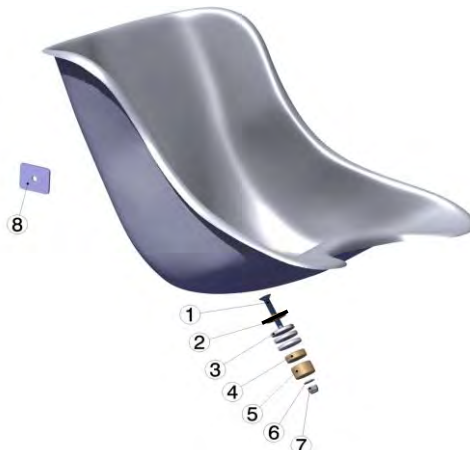

Codice code	Descrizione description	Prezzo (IVA escl.) price (excl. VAT)
STS-RSM25T	SEDILE "RACING" MISURA MINI 25T (25 cm) FONDO PIATTO "RACING" SEAT SIZE MINI 25T (25 cm) FLAT	$ 169.95
STS-RSM27	SEDILE "RACING" MISURA MINI 27 (27 cm) FONDO PIATTO "RACING" SEAT SIZE MINI 27 (27 cm) FLAT	
STS-RS28SB	SEDILE "RACING" MISURA 28SB (28,5 cm) FONDO PIATTO "RACING" SEAT SIZE 28SB (28,5 cm) FLAT	
STS-RS30	SEDILE "RACING" MISURA 30 (30 cm) FONDO PIATTO "RACING" SEAT SIZE 30 (30 cm) FLAT	
STS-RS31	SEDILE "RACING" MISURA 31 (31 cm) FONDO PIATTO "RACING" SEAT SIZE 31 (31 cm) FLAT	
STS-RS32	SEDILE "RACING" MISURA 32 (32 cm) FONDO PIATTO "RACING" SEAT SIZE 32 (32 cm) FLAT	
STS-RS34	SEDILE "RACING" MISURA 34 (34 cm) FONDO PIATTO "RACING" SEAT SIZE 34 (34 cm) FLAT	
STS-RS35	SEDILE "RACING" MISURA 35 (35 cm) FONDO PIATTO "RACING" SEAT SIZE 35 (35 cm) FLAT	
STS-M725T	SEDILE "M7 TRASPARENTE" MISURA MINI 25T (25 cm) FONDO PIATTO "M7 TRASPARENTE" SEAT SIZE MINI 25T (25 cm) FLAT	$ 134.95
STS-M727	SEDILE "M7 TRASPARENTE" MISURA MINI 27 (27 cm) FONDO PIATTO "M7 TRASPARENTE" SEAT SIZE MINI 27 (27 cm) FLAT	
STS-M728SB	SEDILE "M7 TRASPARENTE" MISURA 28SB (28,5 cm) FONDO PIATTO "M7 TRASPARENTE" SEAT SIZE 28SB (28,5 cm) FLAT	
STS-M730	SEDILE "M7 TRASPARENTE" MISURA 30 (30 cm) FONDO PIATTO "M7 TRASPARENTE" SEAT SIZE 30 (30 cm) FLAT	
STS-M731	SEDILE "M7 TRASPARENTE" MISURA 31 (31 cm) FONDO PIATTO "M7 TRASPARENTE" SEAT SIZE 31 (31 cm) FLAT	
STS-M732	SEDILE "M7 TRASPARENTE" MISURA 32 (32 cm) FONDO PIATTO "M7 TRASPARENTE" SEAT SIZE 32 (32 cm) FLAT	
STS-M734	SEDILE "M7 TRASPARENTE" MISURA 34 (34 cm) FONDO PIATTO "M7 TRASPARENTE" SEAT SIZE 34 (34 cm) FLAT	
STS-M735	SEDILE "M7 TRASPARENTE" MISURA 35 (35 cm) FONDO PIATTO "M7 TRASPARENTE" SEAT SIZE 35 (35 cm) FLAT	
STS-M7PUFFO	SEDILE "M7 TRASPARENTE" MISURA PUFFO 23 (23 cm) "M7 TRASPARENTE" SEAT SIZE PUFFO 23 (23 cm)	$ 115.95
KIT-ST5-STPLT	KIT PIASTRA SEDILE IN ACCIAIO (2Pz.) STEEL SEAT PLATE KIT (2Pcs.)	$ 27.95
1	KIT-VT-SC0870SH VITE TESTA SVASATA M8x70MM (50 pezzi) SCREW COUNTERSUNK HEAD M8x70MM (50 pieces)	$ 34.95
2	KIT-VT-WS1428N RONDELLA Ø14x28MM ZINCATA NERA (50 pezzi) WASHER Ø14x28MM BLACK GALVANIZED (50 pieces)	$ 36.95
3	KIT-VT-WS0840TF RONDELLA TEFLON Ø8x40MM (50 pezzi) TEFLON WASHER Ø8x40MM (50 pieces)	$ 89.95
4	KIT-VT-SP1030 DISTANZIALE Ø10xØ30xH10MM (20 pezzi) SPACER Ø10xØ30xH10MM (20 pieces)	$ 89.95
5	KIT-VT-SP1830 DISTANZIALE Ø10xØ30xH18MM ANODIZZATO (20 pezzi) SPACER Ø10xØ30xH18MM ANODIZED (20 pieces)	$ 99.95
6	KIT-VT-WS0816 RONDELLA Ø8x16MM (50 pezzi) WASHER Ø8x16MM (50 pieces)	$ 27.95
7	KIT-VT-NT08SH DADO AUTOBLOCCANTE ALTO M8 (50 pezzi) NUT SELFLOCK HIGH M8 (50 pieces)	$ 34.95
8	KIT-ST5-PLT PIASTRA ATTACCO RINFORZO SEDILE (20 pezzi) REINFORCEMENT SEAT PLATE (20 pieces)	$ 95.95