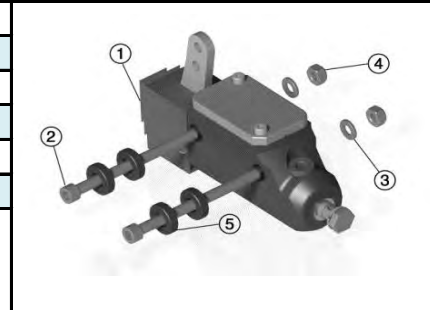

IMPIANTO FRENO POSTERIORE RBS-V3 | REAR BRAKE SYSTEM RBS-V3

Codice <i>code</i>	Descrizione <i>description</i>	Prezzo (IVA escl.) <i>price (excl. VAT)</i>
BRK-RV3RR50SYS	SISTEMA FRENANTE POSTERIORE RBS-V3 (con porta disco 50mm) RBS-V3 REAR BRAKE SYSTEM (with 50mm brake disc support)	$ 1,414.95

BRK-PPRV3	TUBO FRENO POSTERIORE RBS-V3/V2 RBS-V3/V2 REAR BRAKE PIPE	$ 97.95

1	CS-PMP-19OL	POMPA FRENO Ø19MM BRAKE PUMP Ø19MM	$ 225.95
2A	KIT-VT-SC0680CH	VITE TESTA CILINDRICA M6x80MM (50 pezzi) SCREW CYLINDRICAL HEAD M6x80MM (50 pieces)	$ 34.95
2B	KIT-VT-SC0645CH	VITE TESTA CILINDRICA M6x45MM (50 pezzi) SCREW CYLINDRICAL HEAD M6x45MM (50 pieces)	$ 34.95
3	KIT-VT-WS0612	RONDELLA Ø6x12MM (50 pezzi) WASHER Ø6x12MM (50 pieces)	$ 27.95
4	KIT-VT-NT06SL	DADO AUTOBLOCCANTE BASSO M6 (50 pezzi) NUT SELFLOCK LOW M6 (50 pieces)	$ 34.95
5	KIT-VT-SP0518	DISTANZIALE Ø8.5xØ18xH5MM (10 pezzi) SPACER Ø8.5xØ18xH5MM (10 pieces)	$ 64.95

6	CS-BRK-CALRRRV3	PINZA FRENO POSTERIORE RBS-V3/V2 con pastiglie e viteria RBS-V3/V2 REAR BRAKE CALIPER with pads and screws	$ 397.65
7	BRK-CLSP187RV2	SUPPORTO PINZA FRENO POSTERIORE RBS-V3/V2 Ø187mm Ø187mm RBS-V3/V2 REAR BRAKE CALIPER SUPPORT	$ 152.52
8	KIT-VT-SC0845CH	VITE TESTA CILINDRICA M8x45MM (50 pezzi) SCREW CYLINDRICAL HEAD M8x45MM (50 pieces)	$ 34.95
9	KIT-VT-SC0840CH	VITE TESTA CILINDRICA M8x40MM (50 pezzi) SCREW CYLINDRICAL HEAD M8x40MM (50 pieces)	$ 34.95
10	KIT-DSCRBSFIX	VITERIA FISSAGGIO DISCO POSTERIORE RBS-V2 (6 componenti per tipo) RBS-V2 REAR BRAKE DISC MOUNTING SCREWS (6 pieces for each components)	$ 93.51
11	DSC-RR195RV3	DISCO FRENO POSTERIORE RBS-V3 Ø195mm Ø195 RBS-V3 REAR BRAKE DISC	$ 322.30
12	CS-DSC-SUPRRRV1	SUPPORTO DISCO FRENO POSTERIORE RBS-V1 "SUPERLEGGERO" ANODIZZATO NERO "SUPERLEGGERO" RBS-V1 REAR BRAKE DISC SUPPORT BLACK ANODIZED	$ 112.58
13A	CS-DSC-RHS50S	MOZZO SUPPORTO DISCO FRENO POSTERIORE RBS-V2 SLØ50mm COMPLETO RBS-V2 SLØ50mm REAR BRAKE DISC SUPPORT HUB COMPLETE	$ 234.23
13B	CS-DSC-RHS40S	MOZZO SUPPORTO DISCO FRENO POSTERIORE RBS-V2 SLØ40mm COMPLETO RBS-V2 SLØ40mm REAR BRAKE DISC SUPPORT HUB COMPLETE	$ 234.23