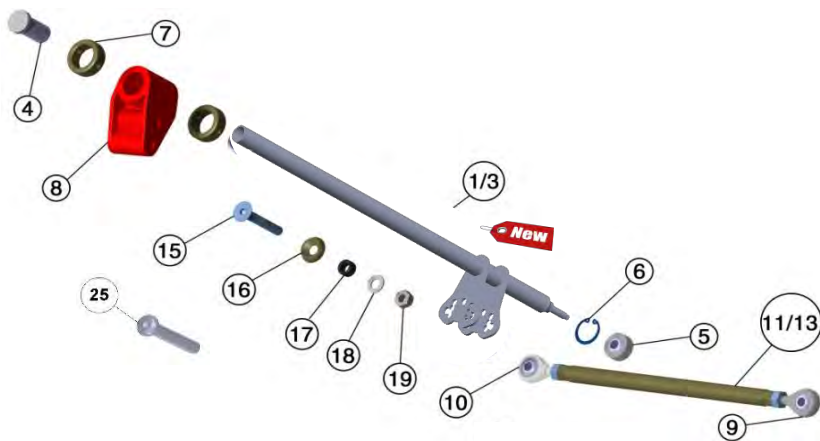

Codice code	Descrizione description	Prezzo (IVA escl.) price (excl. VAT)
1	CS-STR-COL490R PIANTONE STERZO L490MM MOD. R CROMATO <i>R MOD. STEERING COLUMNS L490MM CHROMED</i>	$ 99.95
2	CS-STR-COL420R PIANTONE STERZO L420MM MOD. R CROMATO <i>R MOD. STEERING COLUMNS L420MM CHROMED</i>	$ 99.95
3	CS-STR-COL342 PIANTONE STERZO L342MM CROMATO <i>STEERING COLUMNS L342MM CHROMED</i>	$ 94.95
4	KIT-STR-RNFBSH BOCCOLA RINFORZO PIANTONE STERZO (10 pezzi) <i>STEERING COLUMN REINFORCEMENT BUSH (10 pieces)</i>	$ 43.95
5	KIT-VT-BJ08RD UNIBALL RADIALE Ø8 (5 pezzi) <i>RADIAL UNIBALL Ø8 (5 pieces)</i>	$ 93.51
6	KIT-VT-SG23 SEEGER Ø23.5MM (50 pezzi) <i>SEEGER Ø23.5MM (50 pieces)</i>	$ 49.95
7	KIT-CS-STR-COLBSH BOCCOLA FERMO PIANTONE STERZO ANODIZZATA (10 pezzi) <i>STEERING LOCKING COLUMN BUSH (10 pieces) ANODIZED</i>	$ 75.95
8	STR-COLSUP2H SUPPORTO PIANTONE STERZO 2 FORI <i>STEERING COLUMN SUPPORT 2 HOLES</i>	$ 12.95
9	KIT-VT-BJ08RGH UNIBALL DESTRO M8 (5 pezzi) <i>RIGHT UNIBALL M8 (5 pieces)</i>	$ 93.51
10	KIT-VT-BJ08LFT UNIBALL SINISTRO M8 (5 pezzi) <i>LEFT UNIBALL M8 (5 pieces)</i>	$ 93.51
11A	STR-TRD270 TIRANTE STERZO L270MM ANODIZZATO (DRAGON) <i>TIE ROD L270MM ANODIZED (DRAGON)</i>	$ 38.95
11B	STR-TRD260 TIRANTE STERZO L260MM ANODIZZATO (FIGHTER) <i>TIE ROD L260MM ANODIZED (FIGHTER)</i>	$ 38.95
12	STR-TRD210 TIRANTE STERZO L210MM ANODIZZATO (MONSTER) <i>TIE ROD L210MM ANODIZED (MONSTER)</i>	$ 36.95
13	STR-TRD220 TIRANTE STERZO L220MM ANODIZZATO (BABY) <i>TIE ROD L220MM ANODIZED (BABY)</i>	$ 45.95
14	STR-TRD270-BL2 TIRANTE STERZO L270MM BLACK LINE T2 <i>TIE ROD L270MM BLACK LINE T2</i>	$ 38.95
15	KIT-VT-SC0850SH VITE TESTA SVASATA M8x50MM (50 pezzi) <i>SCREW COUNTERSUNK HEAD M8x50MM (50 pieces)</i>	$ 34.95
16	KIT-VT-WS0822CH RONDELLA SVASATA Ø8x22MM ANODIZZATA (50 pezzi) <i>WASHER COUNTERSUNK Ø8x22MM ANODIZED (50 pieces)</i>	$ 154.95
17	KIT-VT-SP0713 Distanziale Ø8.5xØ13xH7.5MM (50 pezzi) <i>SPACER Ø8.5xØ13xH7.5MM (50 pieces)</i>	$ 64.95
18	KIT-VT-WS0816 RONDELLA Ø8x16MM (50 pezzi) <i>WASHER Ø8x16MM (50 pieces)</i>	$ 27.95
19	KIT-VT-NT08SH DADO AUTOBLOCCANTE ALTO M8 (50 pezzi) <i>NUT SELFLOCK HIGH M8 (50 pieces)</i>	$ 34.95
20	KIT-VT-SC0625SH VITE TESTA SVASATA M6x25MM (50 pezzi) <i>SCREW COUNTERSUNK HEAD M6x25MM (50 pieces)</i>	$ 34.95
20A	KIT-VT-SC0630SH VITE TESTA SVASATA M6x30MM (50 pezzi) <i>SCREW COUNTERSUNK HEAD M6x30MM (50 pieces)</i>	$ 34.95
21	KIT-VT-WS0620CH RONDELLA SVASATA Ø6x20MM ANODIZZATA (50 pezzi) <i>WASHER COUNTERSUNK Ø6x20MM ANODIZED (50 pieces)</i>	$ 136.95
21B	KIT-VT-WS1020N RONDELLA Ø10x20MM NERA (50 pezzi) - per telai Baby e Dark <i>WASHER Ø10x20MM BLACK (50 pieces) - for Baby and Dark chassis</i>	$ 27.95
22	KIT-VT-WS0612 RONDELLA Ø6x12MM (50 pezzi) <i>WASHER Ø6x12MM (50 pieces)</i>	$ 27.95
23	KIT-VT-NT06SL DADO AUTOBLOCCANTE BASSO M6 (50 pezzi) <i>NUT SELFLOCK LOW M6 (50 pieces)</i>	$ 34.95
24	KIT-VT-SC0635CH VITE TESTA CILINDRICA M6x35MM (50 pezzi) <i>SCREW CYLINDRICAL HEAD M6x35MM (50 pieces)</i>	$ 34.95
25	KIT-VT-SC0850RH VITE TESTA BOMBATA M8x50MM (50 pezzi) - per telai Baby e Dark <i>SCREW ROUND HEAD M8x50MM (50 pieces) - for Baby and Dark chassis</i>	$ 34.95