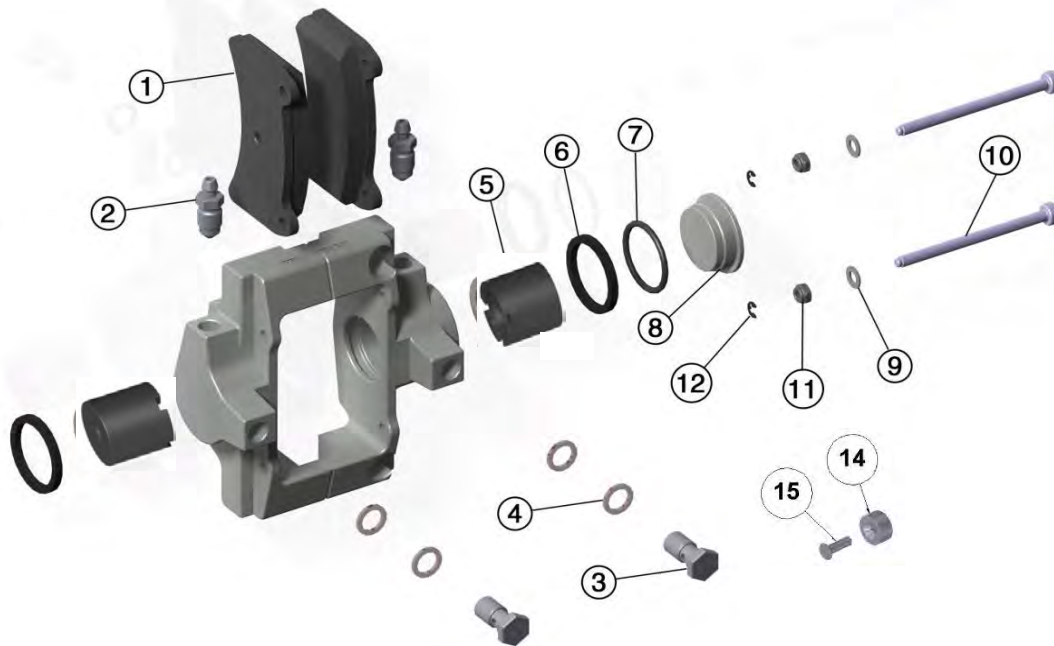

1	KIT-PAD-R1BL	PASTIGLIA FRENO POSTERIORE R1 BLU (10 pezzi) <i>R1 REAR BRAKE PAD BLU (10 pieces)</i>	$ 288.70
2	KIT-VT-OL10BR	VITE SPURGO FRENO M10 (10 pezzi) <i>SCREW BREATHER M10 (10 pieces)</i>	$ 74.45
3	KIT-VT-OL10CN	VITE TUBO FRENO M10 (10 pezzi) <i>SCREW OIL PIPE CONNECTION M10 (10 pieces)</i>	$ 74.45
4	KIT-VT-WS1014	RONDELLA RAMATA Ø10x14MM (50 pezzi) <i>COPPER WASHER Ø10x14MM (50 pieces)</i>	$ 54.95
5	KIT-BRK-CALPS28V2	PISTONE PINZA FRENO Ø28MM RBS-V2 CON MAGNETE (10 pezzi) <i>RBS-V2 BRAKE CALIPER PISTON Ø28MM WITH MAGNET (10 pieces)</i>	$ 285.95 NEW
6	KIT-VT-SQ2834	GUARNIZIONE SEZIONE QUADRA Ø28X34MM (50 pezzi) <i>SQUARE SECTION GASKET Ø28X34MM (50 pieces)</i>	$ 75.95
7	KIT-VT-OR28	O-RING Ø28MM (50 pezzi) <i>O-RING Ø28MM (50 pieces)</i>	$ 34.95
8	KIT-BRK-CALCAP28V2	TAPPO PINZA FRENO Ø28MM RBS-V2 (10 pezzi) <i>RBS-V2 BRAKE CALIPER CAP Ø28MM (10 pieces)</i>	$ 197.95
9	KIT-VT-WS0510	RONDELLA Ø5x10MM (50 pezzi) <i>WASHER Ø5x10MM (50 pieces)</i>	$ 27.95
10	KIT-BRK-R1SFP	VITE SICUREZZA PASTIGLIA FRENO R1 (10 pezzi) <i>R1 BRAKE PAD SAFETY PIN (10 pieces)</i>	$ 74.45
11	KIT-VT-NT05SL	DADO AUTOBLOCCANTE BASSO M5 (50 pezzi) <i>NUT SELFLOCK LOW M5 (50 pieces)</i>	$ 34.95
12	KIT-VT-SG3	SEEGER Ø3,2MM (50 pezzi) <i>SEEGER Ø3,2MM (50 pieces)</i>	$ 21.95
14	KIT-BRK-MGN105	MAGNETE Ø10x5MM PER PISTONE PINZA FRENO (10 pezzi) <i>MAGNET Ø10x5MM FOR BRAKE CALIPER PISTON (10 pieces)</i>	$ 36.95 NEW
15	KIT-VT-SC0310SHCR	VITE TESTA SVASATA A CROCE M3x10MM (50 pezzi) <i>SCREW COUNTERSUNK HEAD CROSS RECESS M3x10MM (50 pieces)</i>	$ 34.95 NEW