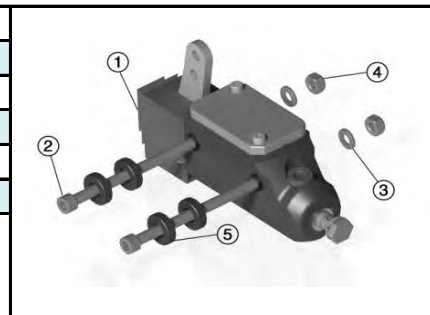

IMPIANTO FRENO POSTERIORE BLACK LINE | BLACK LINE REAR BRAKE SYSTEM

Codice <i>code</i>	Descrizione <i>description</i>	Prezzo (IVA escl.) <i>price (excl. VAT)</i>
BRK-SYSBL50	SISTEMA FRENANTE POSTERIORE BLACK LINE BLACK LINE REAR BRAKE SYSTEM	$ 1,085.95

BRK-PPBL	TUBO FRENO POSTERIORE BLACK LINE REAR BRAKE PIPE BLACK LINE	$ 94.95

1	CS-PMP-19OL-BL	POMPA FRENO Ø19MM BLACK LINE BRAKE PUMP Ø19MM BLACK LINE	$ 225.95
2A	KIT-VT-SC0680CH	VITE TESTA CILINDRICA M6x80MM (50 pezzi) SCREW CYLINDRICAL HEAD M6x80MM (50 pieces)	$ 34.95
2B	KIT-VT-SC0645CH	VITE TESTA CILINDRICA M6x45MM (50 pezzi) SCREW CYLINDRICAL HEAD M6x45MM (50 pieces)	$ 34.95
3	KIT-VT-WS0612	RONDELLA Ø6x12MM (50 pezzi) WASHER Ø6x12MM (50 pieces)	$ 27.95
4	KIT-VT-NT06SL	DADO AUTOBLOCCANTE BASSO M6 (50 pezzi) NUT SELFLOCK LOW M6 (50 pieces)	$ 34.95
5	KIT-VT-SP0518	DISTANZIALE Ø8.5xØ18xH5MM (10 pezzi) SPACER Ø8.5xØ18xH5MM (10 pieces)	$ 64.95

6	CS-BRK-CALBL	PINZA FRENO POSTERIORE BLACK LINE con pastiglie e viteria REAR BRAKE CALIPER BLACK LINE with pads and screws	$ 259.95
7	BRK-CALSUP-BL	SUPPORTO PINZA FRENO POSTERIORE BLACK LINE REAR BRAKE CALIPER SUPPORT BLACK LINE	$ 134.95
8	KIT-VT-SC0845CH	VITE TESTA CILINDRICA M8x45MM (50 pezzi) SCREW CYLINDRICAL HEAD M8x45MM (50 pieces)	$ 34.95
9	KIT-VT-SC0830CH	VITE TESTA CILINDRICA M8x30MM (50 pezzi) SCREW CYLINDRICAL HEAD M8x30MM (50 pieces)	$ 34.95
10	KIT-DSCSUP30BL	VITERIA FISSAGGIO DISCO FRENO BLACK LINE M8x30mm (6 componenti per tipo) BLACK LINE BRAKE DISC MOUNTING SCREWS M8x30mm (6 pieces for each components)	$ 36.95
11	DSC-BL17	DISCO FRENO POSTERIORE BLACK LINE BLACK LINE REAR BRAKE DISC	$ 197.95
12	CS-DSC-SUPRR50-BL	SUPPORTO DISCO FRENO POSTERIORE Ø50MM BLACK LINE REAR DISC SUPPORT Ø50MM BLACK LINE	$ 129.95