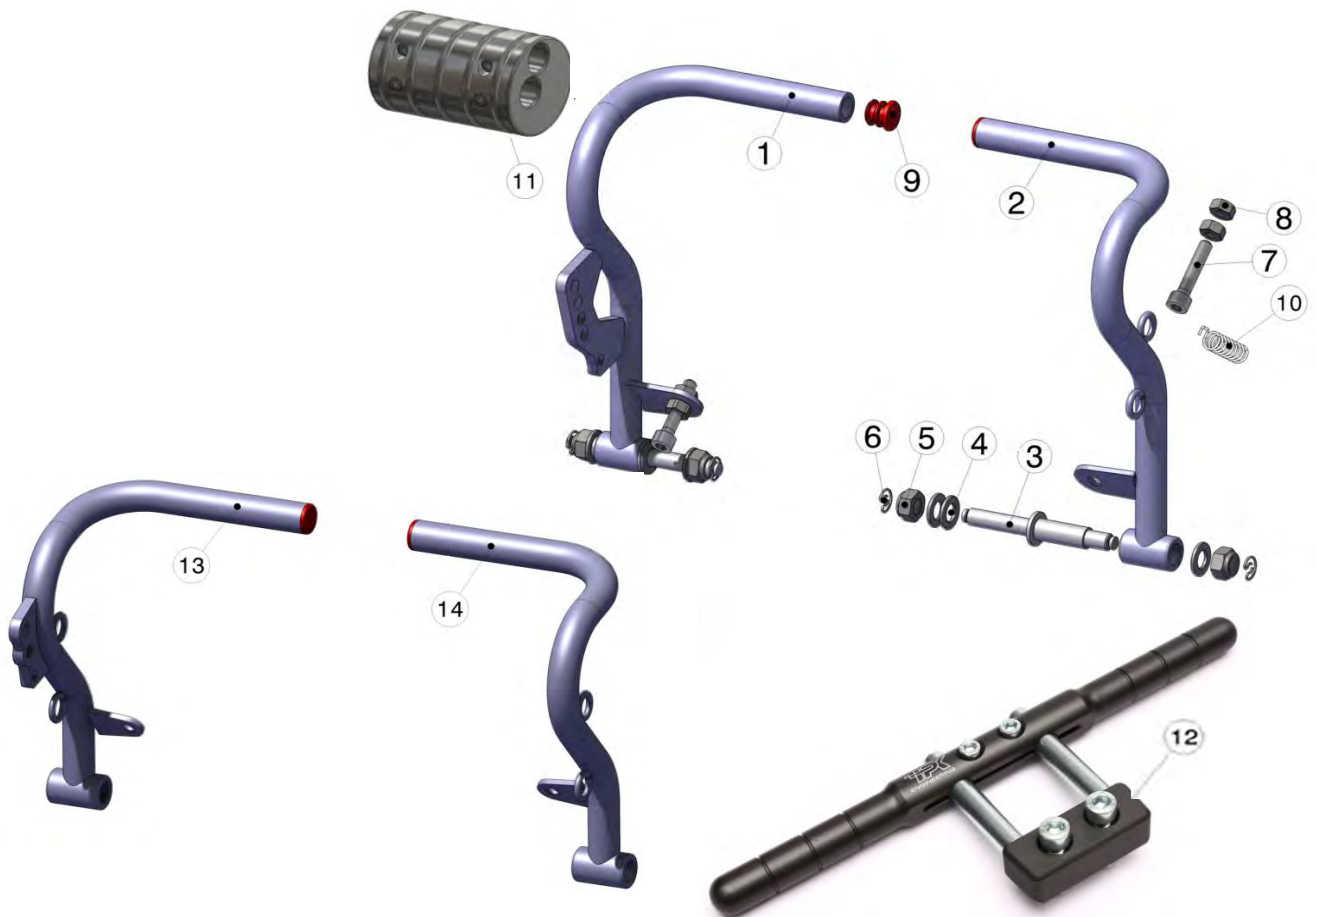

Codice code	Descrizione description	Prezzo (IVA escl.) price (excl. VAT)
1	PEDALE FRENO - CROMATO BRAKE PEDAL - CHROMED	$ 43.95
2	PEDALE ACCELERATORE - CROMATO ACCELERATOR PEDAL - CHROMED	$ 43.95
3	PERNO PEDALE (10 pezzi) PEDAL PIN (10 pieces)	$ 68.95
4	RONDELLA Ø8x16MM (50 pezzi) WASHER Ø8x16MM (50 pieces)	$ 27.95
5	DADO AUTOBLOCCANTE BASSO M8 (50 pezzi) NUT SELFLOCK LOW M8 (50 pieces)	$ 34.95
6	ANELLO SICUREZZA PEDALE Ø3.5MM (50 pezzi) PEDAL SAFETY SNAP RING Ø3.5MM (50 pieces)	$ 54.95
7	VITE TESTA CILINDRICA M6x30MM (50 pezzi) SCREW CYLINDRICAL HEAD M6x30MM (50 pieces)	$ 34.95
8	DADO ESAGONALE M6 (50 pezzi) NUT HEXAGON M6 (50 pieces)	$ 34.95
9	TAPPO PEDALE (50 pezzi) PEDAL CAP (50 pieces)	$ 64.95
10	MOLLA PEDALE (10 pezzi) PEDAL SPRING (10 pieces)	$ 36.95
11	KIT ESTENSIONE PEDALE (dx+sx) PEDAL EXTENSION KIT (left+right)	$ 89.95
12	POGGIAPIEDI REGOLABILE ADJUSTABLE FOOTREST SYSTEM	$ 120.95
13	PEDALE FRENO MINIKART - CROMATO MINIKART BRAKE PEDAL - CHROMED	$ 47.95
14	PEDALE ACCELERATORE MINIKART - CROMATO MINIKART ACCELERATOR PEDAL - CHROMED	$ 47.95
15	PEDALIERA REGISTRABILE UNIVERSALE con tirante 350mm (FORNITO SENZA PEDALI) ADJUSTABLE FOOTREST SYSTEM with brake tie rod 350mm (PROVIDED WITHOUT PEDALS)	$ 348.95
16	POGGIAPIEDI REGOLABILE BABY BABY ADJUSTABLE FOOTREST SYSTEM	$ 248.95
17	PEDALE FRENO BABY CROMATO BABY BRAKE PEDAL CHROMED	$ 47.95
18	PEDALE ACCELERATORE BABY CROMATO BABY ACCELERATOR PEDAL CHROMED	$ 47.95