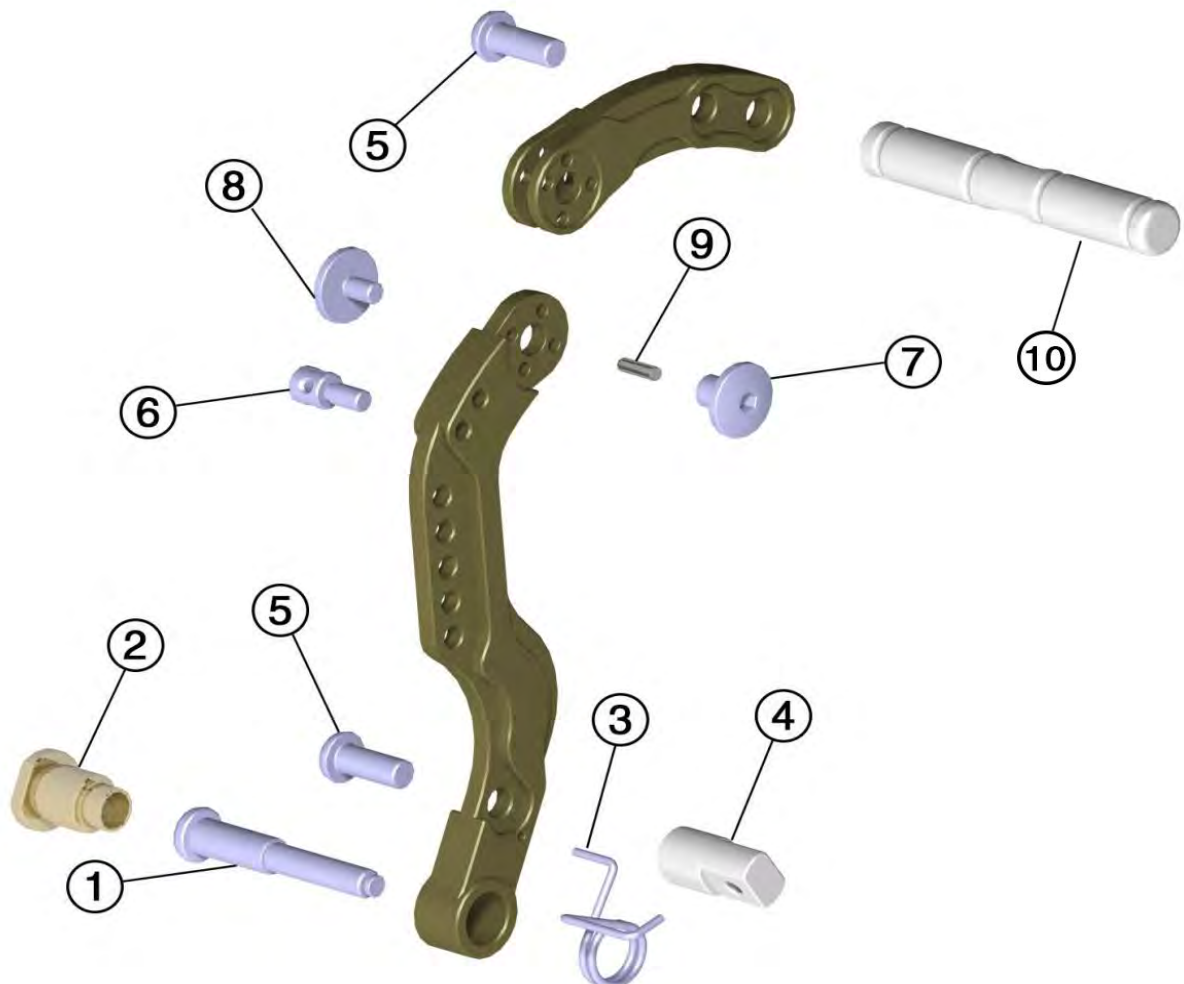

PEDALE REGOLABILE ALLUMINIO | ALUMINIUM ADJUSTABLE PEDAL

Codice code	Descrizione description	Prezzo (IVA escl.) price (excl. VAT)
/ CS-PDL-ALRACC	PEDALE ACCELERATORE REGOLABILE IN ALLUMINIO ALUMINIUM ADJUSTABLE ACCELERATOR PEDAL	$ 191.95
/ CS-PDL-ALRBRK	PEDALE FRENO REGOLABILE IN ALLUMINIO ALUMINIUM ADJUSTABLE BRAKE PEDAL	$ 191.95
1 KIT-PDL-SCRR	VITE PEDALE MOD. R (10 pezzi) R MOD. PEDAL PIN (10 pieces)	$ 89.95
2 KIT-PDL-BSHR	BOCCOLA IN OTTONE PEDALE MOD. R (10 pezzi) BRASS PEDAL BUSH R MOD. (10 pieces)	$ 86.95
3 KIT-VT-SPRTRBRK	MOLLA FRENO A TRAZIONE (10 pezzi) BRAKE TORSION SPRING (10 pieces)	$ 64.95
3A KIT-VT-SPRTRACC	MOLLA ACCELERATORE A TRAZIONE (10 pezzi) ACCELERATOR TORSION SPRING (10 pieces)	$ 64.95
4 KIT-PDL-STPBSHR	FERMO PEDALE MOD. R (10 pezzi) STOP PEDAL BUSH R MOD. (10 pieces)	$ 97.95
5 KIT-VT-SC0820RH	VITE TESTA BOMBATA M8x20MM (50 pezzi) SCREW ROUND HEAD M8x20MM (50 pieces)	$ 34.95
6 KIT-VT-ACCWR	VITE PER CAVO ACCELERATORE (10 pezzi) ACCELERATOR WIRE SCREW (10 pieces)	$ 68.95
7 KIT-PDL-STADBSHR	BOCCOLA FERMO REGOLAZIONE PEDALE MOD. R (10 pezzi) STOPPED R MOD. PEDAL ADJUSTMENT BUSH (10 pieces)	$ 79.95
8 KIT-PDL-STADPINR	PERNO FERMO REGOLAZIONE PEDALE MOD. R (10 pezzi) STOPPED R MOD. PEDAL ADJUSTMENT PIN (10 pieces)	$ 79.95
9 KIT-VT-PN0412	SPINA CILINDRICA Ø4x12MM (50 pezzi) PIN Ø4x12MM (50 pieces)	$ 45.95
10 PDL-FTRR	APPOGGIO PEDALE MOD. R R MOD. PEDAL FOOTREST	$ 34.95