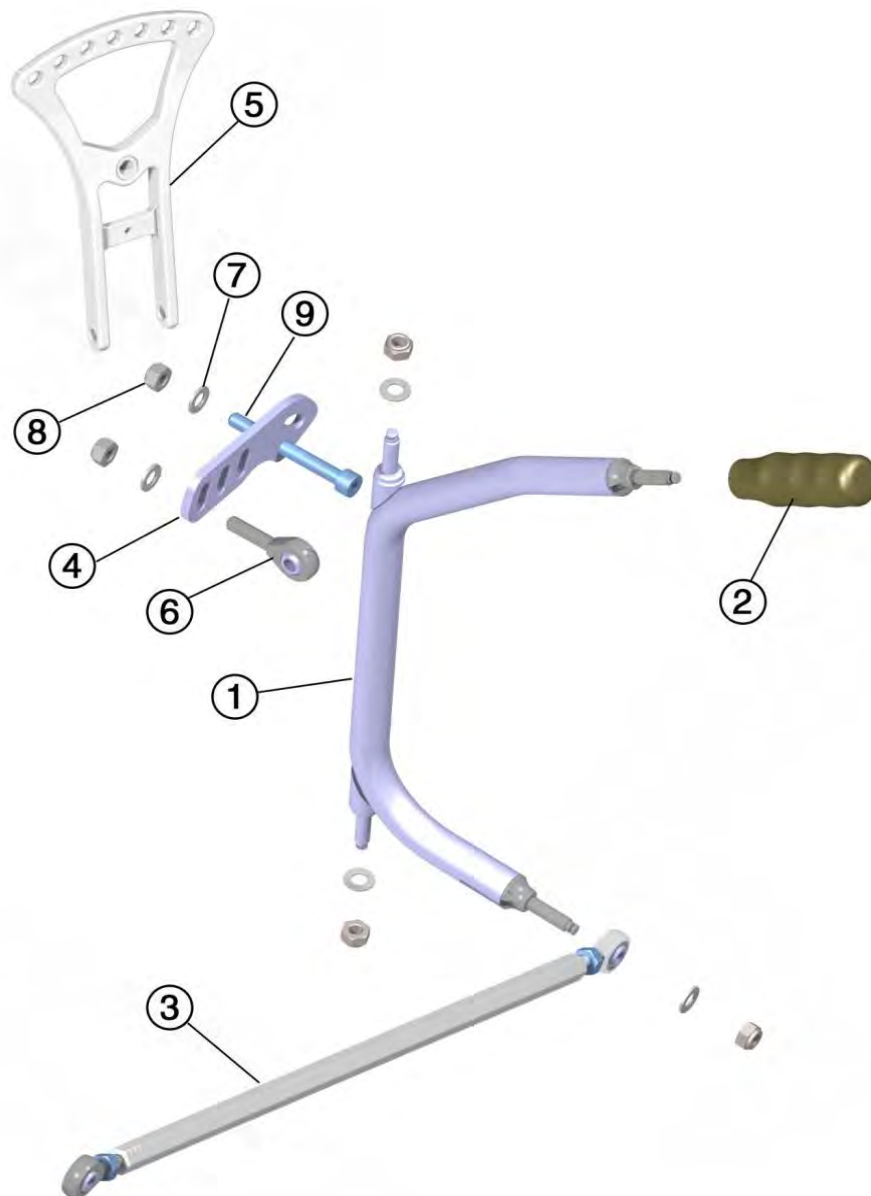

CAMBIO & FRIZIONE | GEAR & CLUTCH

Codice code	Descrizione description	Prezzo (IVA escl.) price (excl. VAT)
1	CS-LVC-GRLVR LEVA CAMBIO CROMATA GEAR LEVER CHROMED	$ 98.95
2	LVC-GRHND POMELLO LEVA CAMBIO ANODIZZATO GEAR LEVER HANDLE ANODIZED	$ 47.95
3	LVC-HXGRRD490 TIRANTE LEVA CAMBIO ESAGONALE L490MM REGOLABILE ANODIZZATO INOX HEXAGONAL GEAR TIE ROD L490MM INOX ANODIZED	$ 44.95
4	LVC-GRPLT PIASTRA LEVA CAMBIO ZINCATA BIANCA GEAR LEVER ADAPTER WHITE GALVANIZED	$ 18.95
5	LVC-CLTLVR LEVA FRIZIONE ANODIZZATA INOX CLUTCH LEVER INOX ANODIZED	$ 115.95
6	KIT-VT-BJ08RGH UNIBALL DESTRO M8 (5 pezzi) RIGHT UNIBALL M8 (5 pieces)	$ 93.51
7	KIT-VT-WS0816 RONDELLA Ø8x16MM (50 pezzi) WASHER Ø8x16MM (50 pieces)	$ 27.95
8	KIT-VT-NT08SL DADO AUTOBLOCCANTE BASSO M8 (50 pezzi) NUT SELFLOCK LOW M8 (50 pieces)	$ 34.95
9	KIT-VT-SC0870CH VITE TESTA CILINDRICA M8x70MM (50 pezzi) SCREW CYLINDRICAL HEAD M8x70MM (50 pieces)	$ 34.95