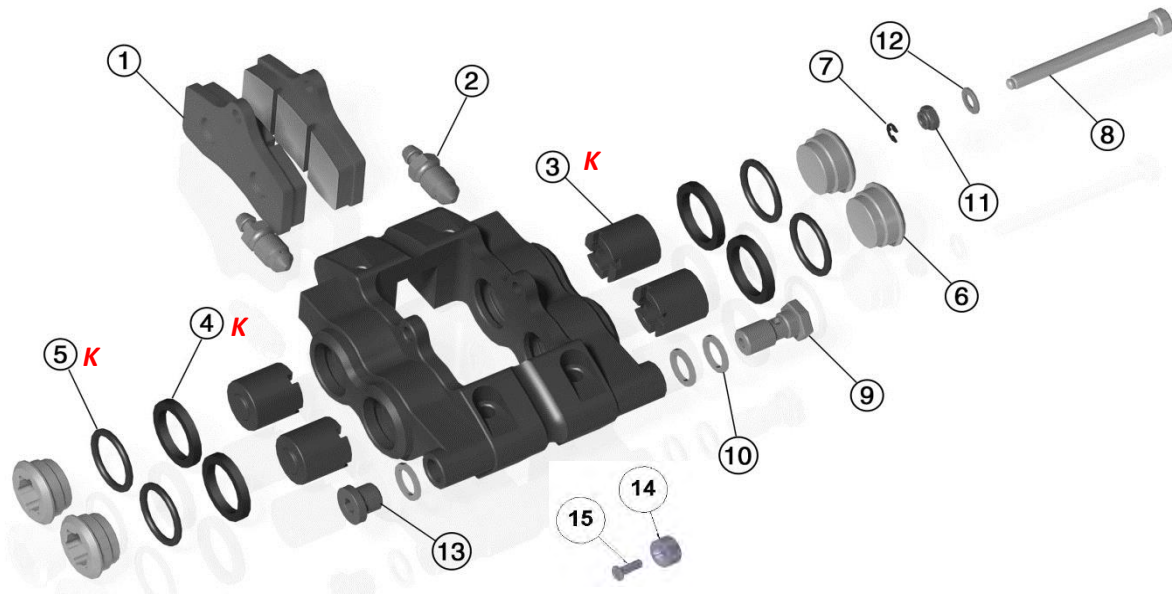

1	KIT-PAD-STRV2-NR	PASTIGLIA FRENO ANTERIORE STR-V2 NERA (10 pezzi) STR-V2 FRONT BRAKE PAD BLACK (10 pieces)	$ 353.21
2	KIT-VT-OL10BR	VITE SPURGO FRENO M10 (10 pezzi) SCREW BREATHER M10 (10 pieces)	$ 74.45
3	KIT-BRK-CALPS19	PISTONE PINZA FRENO Ø19MM CON MAGNETE (10 pezzi) BRAKE CALIPER PISTON Ø19MM WITH MAGNET (10 pieces)	$ 234.23 New
4	KIT-VT-SQ1925	GUARNIZIONE SEZIONE QUADRA Ø19x25MM (50 pezzi) SQUARE SECTION GASKET Ø19x25MM (50 pieces)	$ 70.95
5	KIT-VT-OR19	O-RING Ø19MM (50 pezzi) O-RING Ø19MM (50 pieces)	$ 25.95
6	KIT-BRK-CALCAP19	TAPPO PINZA FRENO Ø19MM (10 pezzi) BRAKE CALIPER CAP Ø19MM (10 pieces)	$ 189.95
7	KIT-VT-SG3	SEEGER Ø3,2MM (50 pezzi) SEEGER Ø3,2MM (50 pieces)	$ 21.95
8	KIT-BRK-STRV1SFP	VITE SICUREZZA PASTIGLIA FRENO STR-V1 (10 pezzi) STR-V1 BRAKE PAD SAFETY PIN (10 pieces)	$ 74.45
9	KIT-VT-OL10CN	VITE TUBO FRENO M10 (10 pezzi) SCREW OIL PIPE CONNECTION M10 (10 pieces)	$ 74.45
10	KIT-VT-WS1014	RONDELLA RAMIATA Ø10x14MM (50 pezzi) COPPER WASHER Ø10x14MM (50 pieces)	$ 54.95
11	KIT-VT-NT05SL	DADO AUTOBLOCCANTE BASSO M5 (50 pezzi) NUT SELFLOCK LOW M5 (50 pieces)	$ 34.95
12	KIT-VT-WS0510	RONDELLA Ø5x10MM (50 pezzi) WASHER Ø5x10MM (50 pieces)	$ 27.95
13	KIT-VT-OL10CP	TAPPO OLIO M10 (10 pezzi) THREADED OIL CAP M10 (10 pieces)	$ 27.95
14	KIT-BRK-MGN105	MAGNETE Ø10x5MM PER PISTONE PINZA FRENO (10 pezzi) MAGNET Ø10x5MM FOR BRAKE CALIPER PISTON (10 pieces)	$ 36.95 New
15	KIT-VT-SC0310SHCR	VITE TESTA SVASATA A CROCE M3x10MM (50 pezzi) SCREW COUNTERSUNK HEAD CROSS RECESS M3x10MM (50 pieces)	$ 34.95 New
K	KIT-BRK-SMV2CALREV	Kit revisione pinza freno STR.V2 / MKB.V2 (per 1 pinza) STR.V2 / MKB.V2 BRAKE CALIPER REVISION KIT (for 1 caliper)	$ 89.95

PASTIGLIE | PADS

Codice code	Descrizione description	Mescola compound	Prezzo price
KIT-PAD-STRV2-GR	PASTIGLIA FRENO ANTERIORE STR-V2 VERDE (10 pezzi) OPTIONAL STR-V2 FRONT BRAKE PAD RED (10 pieces) OPTIONAL	SUPER MORBIDA SUPER SOFT	$ 522.03
KIT-PAD-STRV2-NR	PASTIGLIA FRENO ANTERIORE STR-V2 NERA (10 pezzi) STR-V2 FRONT BRAKE PAD BLACK (10 pieces)	MEDIA MEDIUM	$ 353.21
KIT-PAD-STRV2-BL	PASTIGLIA FRENO ANTERIORE STR-V2 BLU (10 pezzi) OPTIONAL STR-V2 FRONT BRAKE PAD BLU (10 pieces) OPTIONAL	DURA HARD	$ 372.20