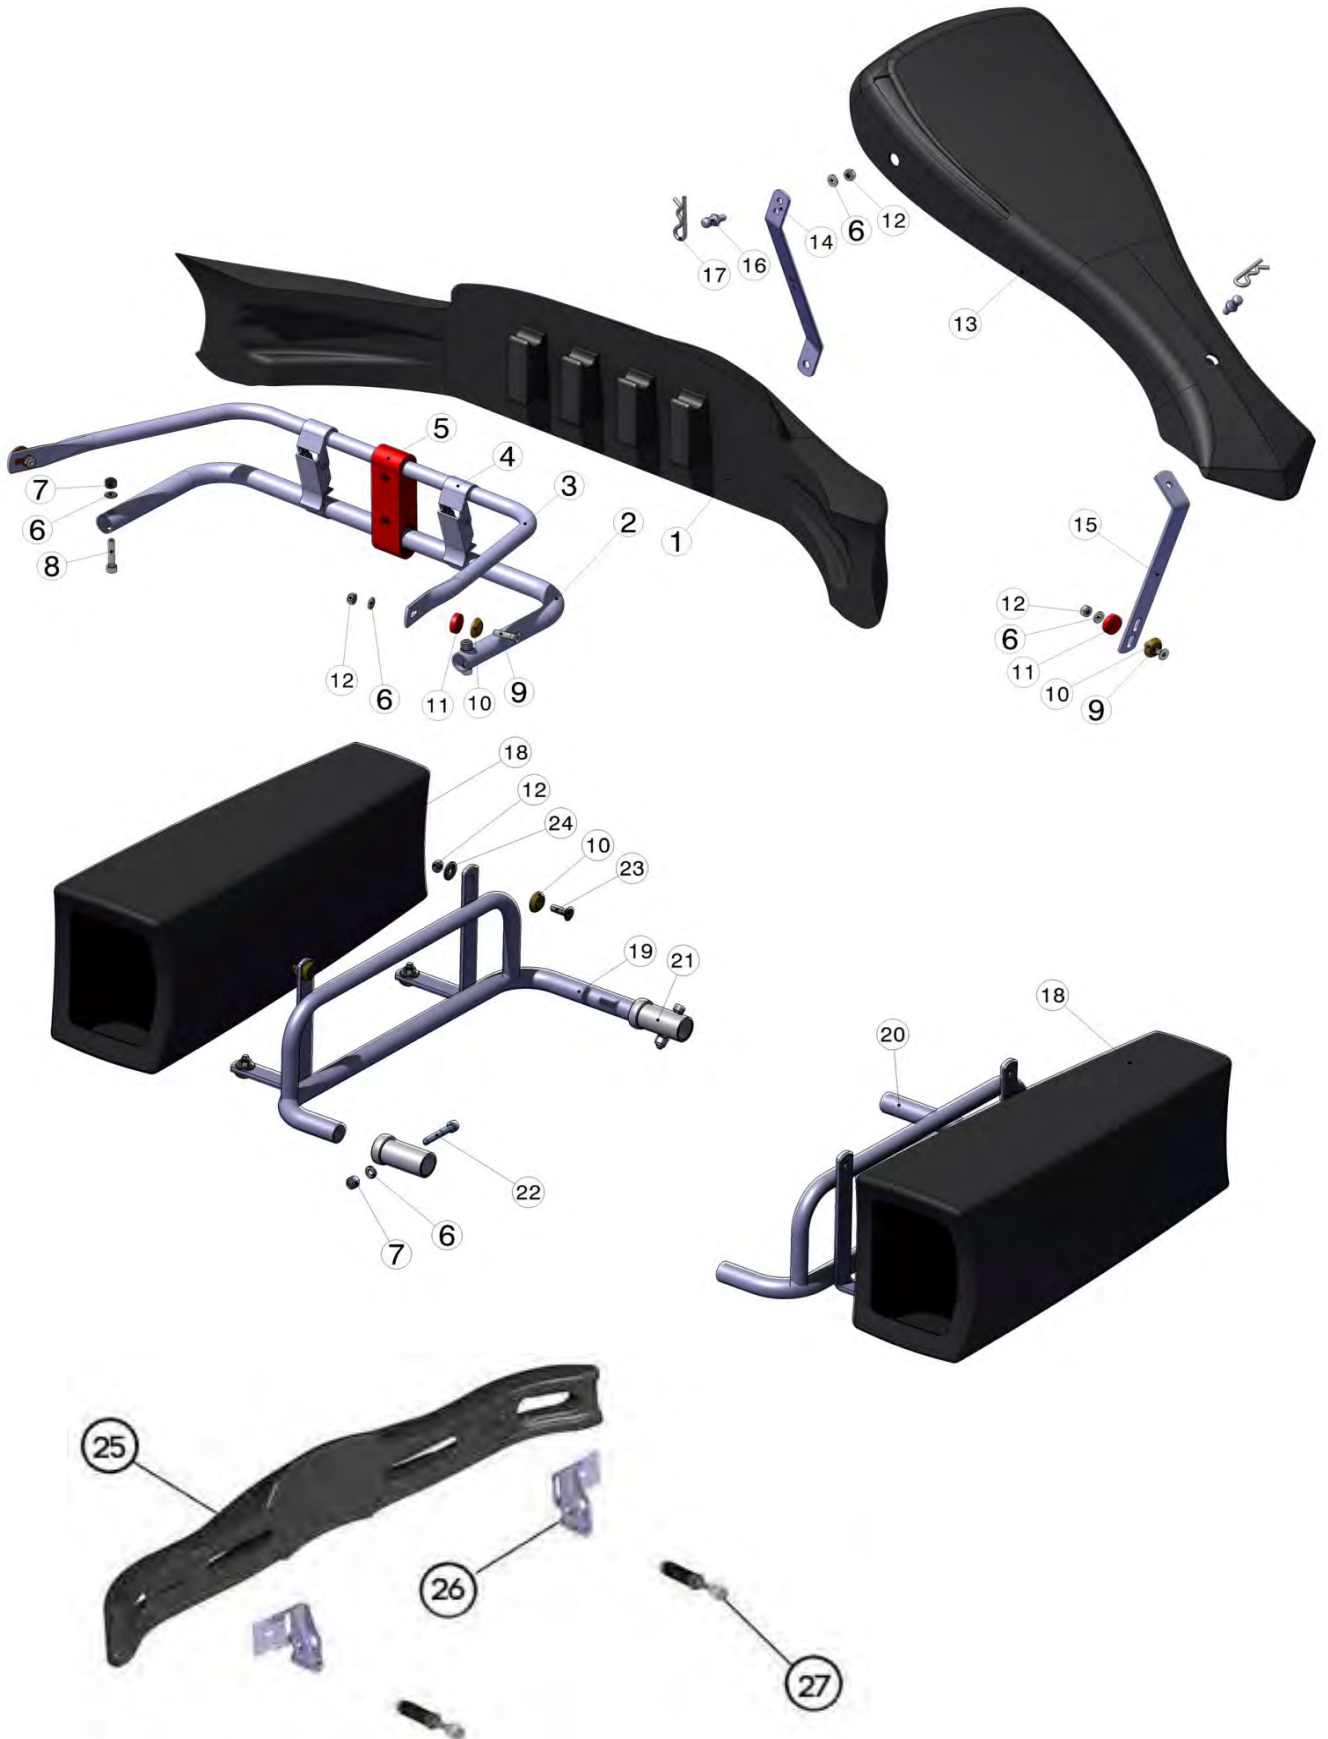

CARENATURE MK14-PUFFO | MK14-PUFFO BODYWORKS

Codice code	Descrizione description	Prezzo (IVA escl.) price (excl. VAT)
1	BDW-FRTSPL14 SPOILER ANTERIORE MOD.MK14 NERO FRONT SPOILER MOD.MK14 BLACK	$ 98.95
2	BDW-LWFRSUP506 SUPPORTO SPOILER ANTERIORE INFERIORE CROMATO LOW FRONT SPOILER SUPPORT CHROMED	$ 39.95
3	BDW-FRTHHSUP20 SUPPORTO SPOILER ANTERIORE SUPERIORE MK20 CROMATO MK20 HIGH FRONT SPOILER SUPPORT CHROMED	$ 54.95
4	KIT-BDW-BMPCLP GANCIO METALLICO PARAURTI ANTERIORE (2 pezzi) FRONT BUMPER CLIP (2 pieces)	$ 49.95
5	BDW-BMPFST BRIGLIA SPOILER ANTERIORE FRONT SPOILER FASTENING	$ 18.95
6	KIT-VT-WS0612 RONDELLA Ø6x12MM (50 pezzi) WASHER Ø6x12MM (50 pieces)	$ 27.95
7	KIT-VT-NT06SH DADO AUTOBLOCCANTE ALTO M6 (50 pezzi) NUT SELFLOCK HIGH M6 (50 pieces)	$ 34.95
8	KIT-VT-SC0630CH VITE TESTA CILINDRICA M6x30MM (50 pezzi) SCREW CYLINDRICAL HEAD M6x30MM (50 pieces)	$ 34.95
9	KIT-VT-SC0625SH VITE TESTA SVASATA M6x25MM (50 pezzi) SCREW COUNTERSUNK HEAD M6x25MM (50 pieces)	$ 34.95
10	KIT-VT-WS0620CH RONDELLA SVASATA Ø6x20MM ANODIZZATA (50 pezzi) WASHER COUNTERSUNK Ø6x20MM ANODIZED (50 pieces)	$ 136.95
11	KIT-VT-SB0620 SILENTBLOCK Ø6xØ20xH5MM (50 pezzi) SILENTBLOCK Ø6xØ20xH5MM (50 pieces)	$ 54.95
12	KIT-VT-NT06SL DADO AUTOBLOCCANTE BASSO M6 (50 pezzi) NUT SELFLOCK LOW M6 (50 pieces)	$ 34.95
13	BDW-NMBHLD14 FRONTALINO PORTANUMERO MOD.MK14 NERO NASSAU PANEL MOD.MK14 BLACK	$ 47.95
14	KIT-BDW-HLDHHSUP SUPPORTO SUPERIORE FRONTALINO CROMATO (2 pezzi) HIGH NASSAU PANEL SUPPORT CHROMED (2 pieces)	$ 36.95
15	BDW-HLDLWSUP SUPPORTO INFERIORE FRONTALINO CROMATO LOW NASSAU PANEL SUPPORT CHROMED	$ 19.95
16	KIT-VT-SF0612PN PERNO SICUREZZA L12MM (10 pezzi) SAFETY PIN L12MM (10 pieces)	$ 63.95
17	KIT-VT-SFSPLNH COPIGLIA SICUREZZA FRONTALINO (10 pezzi) NASSAU PANEL SAFETY SPLIT PIN (10 pieces)	$ 14.95
18	BDW-SDBDWKND CARENATURA LATERALE MOD. PUFFO NERA SIDE BODYWORK MOD. PUFFO BLACK	$ 89.95
19	BDW-LFTSUPMK20 SUPPORTO CARENATURA SINISTRA MK20 CROMATO MK20 LEFT BODYWORK SUPPORT CHROMED	$ 74.45
20	BDW-RGHSUPMK20 SUPPORTO CARENATURA DESTRA MK20 CROMATO MK20 RIGHT BODYWORK SUPPORT CHROMED	$ 74.45
21	KIT-BDW-BMPBSH BOCCOLA PARAURTI LATERALE (10 pezzi) SIDE BUMPER BUSH (10 pieces)	$ 63.95
22	KIT-VT-SC0640CH VITE TESTA CILINDRICA M6x40MM (50 pezzi) SCREW CYLINDRICAL HEAD M6x40MM (50 pieces)	$ 34.95
23	KIT-VT-SC0620SH VITE TESTA SVASATA M6x20MM (50 pezzi) SCREW COUNTERSUNK HEAD M6x20MM (50 pieces)	$ 34.95
24	KIT-VT-WS0618 RONDELLA Ø6x18MM (50 pezzi) WASHER Ø6x18MM (50 pieces)	$ 27.95
25	BDW-RRBDWHK SPOILER POSTERIORE HULK NERO HULK REAR SPOILER BLACK	$ 115.95
26	KIT-RRBDWSUPHK KIT SUPPORTO SPOILER POSTERIORE HULK HULK REAR SPOILER SUPPORT KIT	$ 112.58
27	KIT-RRBDW28HK KIT VITERIA SPOILER POST. HULK (Ø28MM) (DESTRO + SINISTRO) HULK REAR SPOILER MOUNTING SCREWS KIT (Ø28MM) (RIGHT + LEFT)	$ 71.95