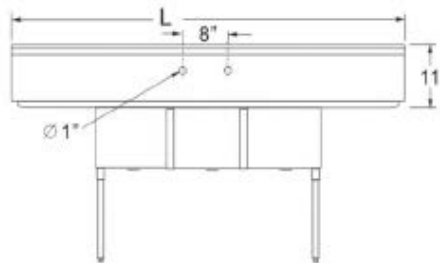

(D)

Product Number	Ga	DBRD Side	DBRD length	Bowl Size (Inch)			Overall Size (Inch)		
				W	L	D	W	L	H
WE 1014-3D	18	L&R	12	14	14	10	21	54 1/4	41
WE 1515-3D	18	L&R	15	15	15	12	21	78	45
WE 16203-D18	18	L&R	18	20	16	12	26	84 1/2	45
WE 16203 -D24	18	L&R	24	20	16	12	26	96 1/4	45
WE 1818-3D	18	L&R	18	18	18	12	24	90	45
WE 18183 -D24	18	L&R	24	18	18	12	24	102	45
WH 1824-3D	16	L&R	18	24	18	14	30	90 1/4	45
WH 2020-3D	16	L&R	20	20	20	12	26	100 1/4	45
WH 2024-3D	16	L&R	20	24	20	14	30	100 1/4	45
WH 2028-3D	16	L&R	20	28	20	14	34	100 1/4	45
WH 2424-3D	16	L&R	24	24	24	14	30	120	45
WH 1619D-3D	16	L&R	18	19	16	14	26	84 3/4	45
WH 1824-3D24	16	L&R	24	24	18	14	30	102 3/4	45

Wicketts Stainless, LLC.
2618 San Miguel Dr. Bldg. # 376
Newport Beach, CA 92660
Tel: 951-858-2548
Fax: 951-638-9059
sales@wickettsstainless.com
www.wickettsstainless.com

ENGINEERING
CITY OF LOS ANGELES

Approved for Manufacturing
Company: _____
Signature: _____
Print: _____ Date: ___/___/___