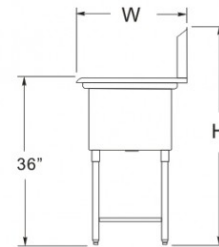

Product Number	Ga	DBRD Side	DBRD length	Bowl Size (Inch)			Overall Size (Inch)		
				W	L	D	W	L	H
WE 1014-3D	18	L&R	12	14	14	10	21	54 1/4	41
WE 1515-3D	18	L&R	15	15	15	12	21	78	45
WE 16203-D18	18	L&R	18	20	16	12	26	84 1/2	45
WE 16203 -D24	18	L&R	24	20	16	12	26	96 1/4	45
WE 1818-3D	18	L&R	18	18	18	12	24	90	45
WE 18183 -D24	18	L&R	24	18	18	12	24	102	45
WH 1824-3D	16	L&R	18	24	18	14	30	90 1/4	45
WH 2020-3D	16	L&R	20	20	20	12	26	100 1/4	45
WH 2024-3D	16	L&R	20	24	20	14	30	100 1/4	45
WH 2028-3D	16	L&R	20	28	20	14	34	100 1/4	45
WH 2424-3D	16	L&R	24	24	24	14	30	120	45
WH 1619D-3D	16	L&R	18	19	16	14	26	84 3/4	45
WH 1824-3D24	16	L&R	24	24	18	14	30	102 3/4	45

Wicketts Stainless, LLC.
2618 San Miguel Dr. Bldg. # 376
Newport Beach, CA 92660
Tel: 951-858-2548
Fax: 951-638-9059
sales@wickettsstainless.com
www.wickettsstainless.com