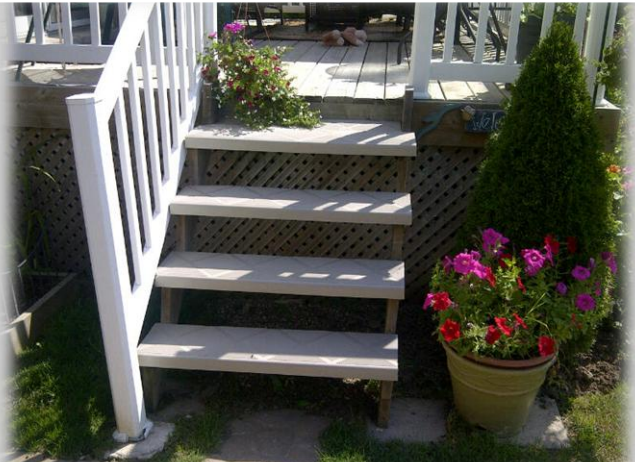

Faites-le vous-même: recouvrez vos marches d'escalier de couvre-marches en ComposiGrip

Vous démarrez un nouveau projet?

Vous remplacez des marches usées devenues glissantes?

Utilisez les couvre-marches ComposiGrip

La meilleure solution pour vous. À l'intérieur comme à l'extérieur !

Les couvre-marches ComposiGrip représentent la solution rêvée pour vos marches en bois, en béton ou en acier devenues glissantes quand vous ne devez pas remplacer la totalité de l'escalier.

Posez simplement les couvre-marches sur les marches existantes* et vos marches deviennent esthétiquement agréables à l'œil, extrêmement robustes, vraiment antidérapantes et nécessitent très peu d'entretien!

Couvre-marches ComposiGrip

Ils peuvent être découpés et posés à l'aide d'outils à bois standard, comme s'il s'agissait de bois de sciage traditionnel.

VOUS bénéficiez d'un excellent rapport qualité-prix!

Appelez sans frais: 855-277-0306

Remarque :

*les couvre-marches ComposiGrip ne sont pas des éléments porteurs. Ils sont conçus pour être posés sur des marches d'escalier existantes dont la force portante est intacte.

Désormais disponibles en ligne sur les sites HomeDepot.ca et HomeDepot.com

"Votre prochain pas le plus sécuritaire"