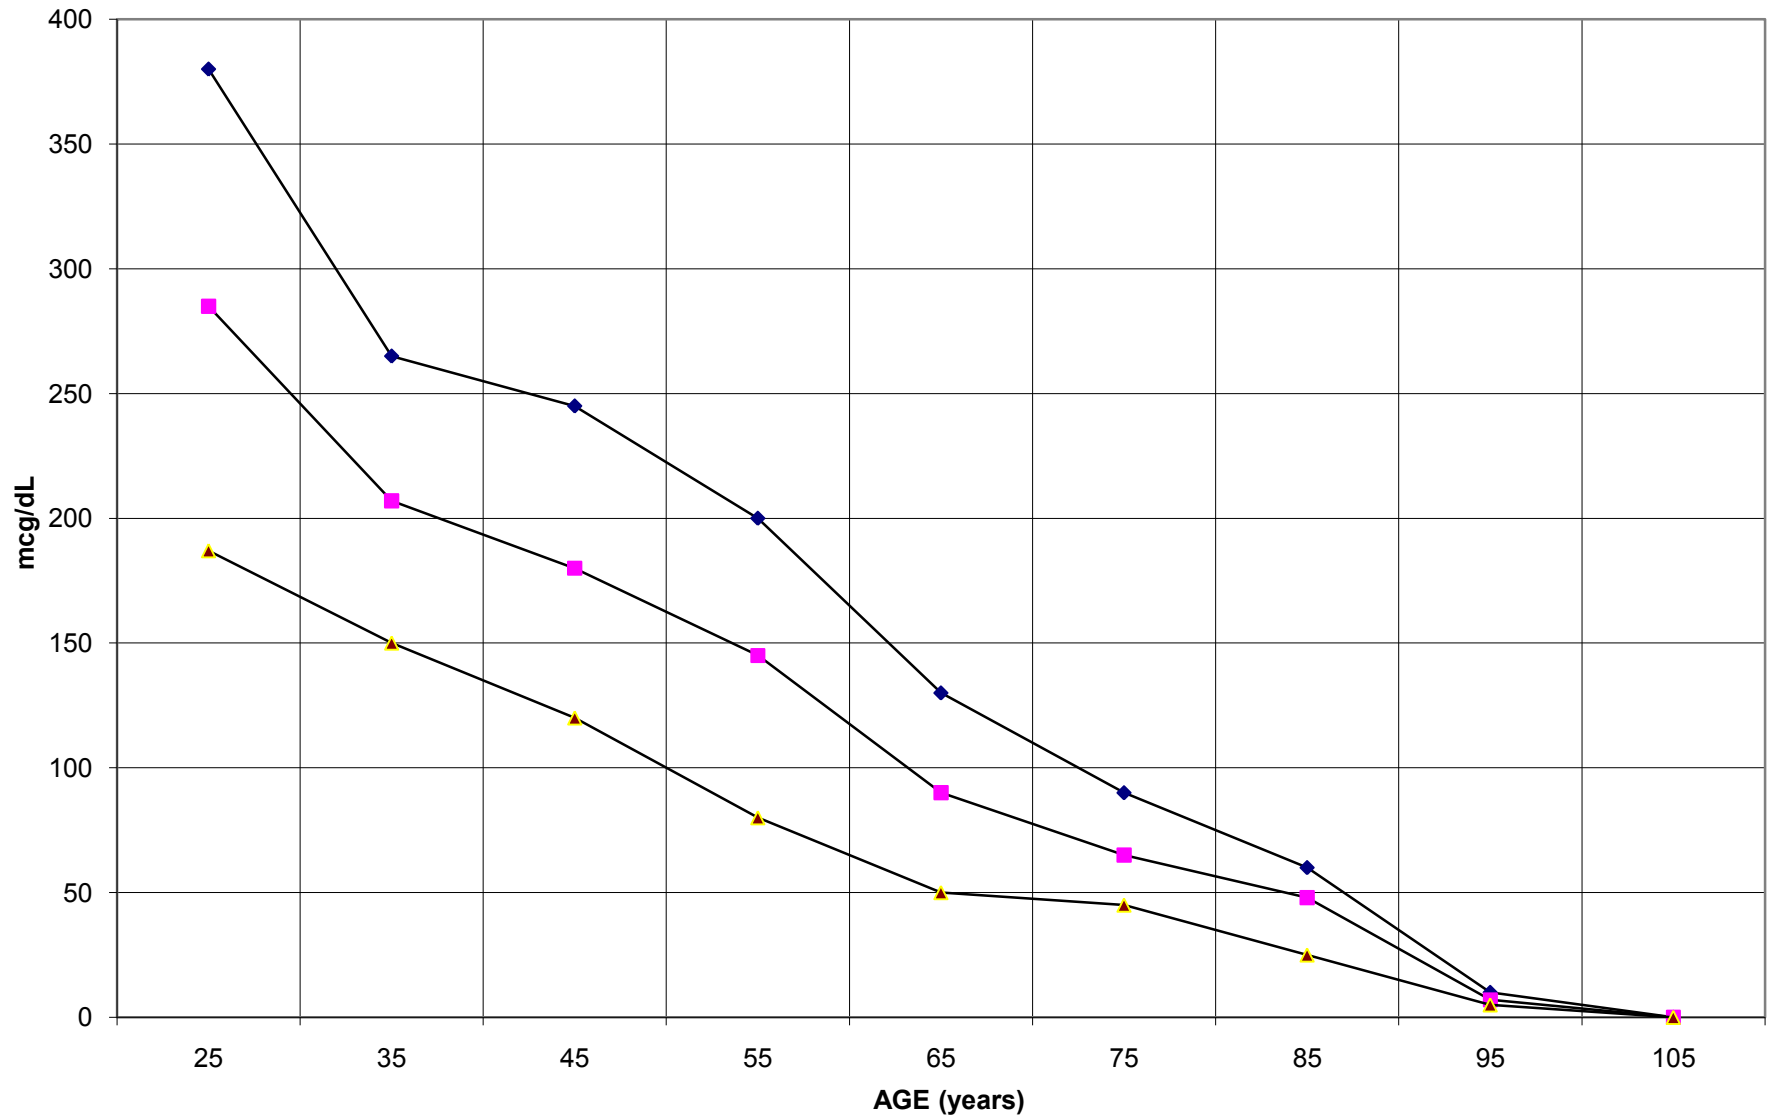

DHEA-S Female Chart

—◆— 95 %-ile —■— MEAN —▲— 50 %-ile