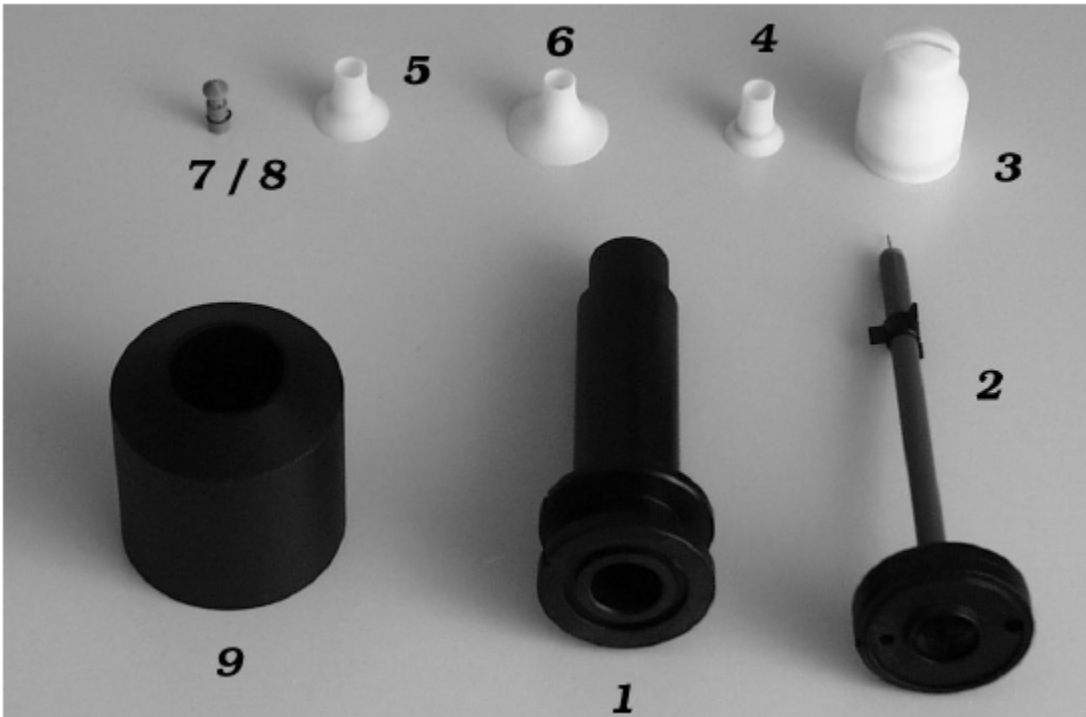

PHONE 214-477-134 FAX972-317-6889
 WWW.EICGROUPUSA.COM

INSA MUZZLE ASSEMBLY PARTS

<i>Pos.</i>	<i>OrderNo.</i>	<i>Description</i>
1	200.104.01	Muzzle 100mm
2	200.101.01	Electrode Holder 110mm
3	200.106.01	Flat Spray Nozzle
4	200.110.01	Deflector Dia 13mm
5	200.111.01	Deflector Dia 18mm
6	200.112.01	Deflector Dia 24mm
7	200.102.01	Air Deflector Dia 6mm
8	200.102.02	Air Deflector Dia 10mm
9	200.105.01	Union Nut