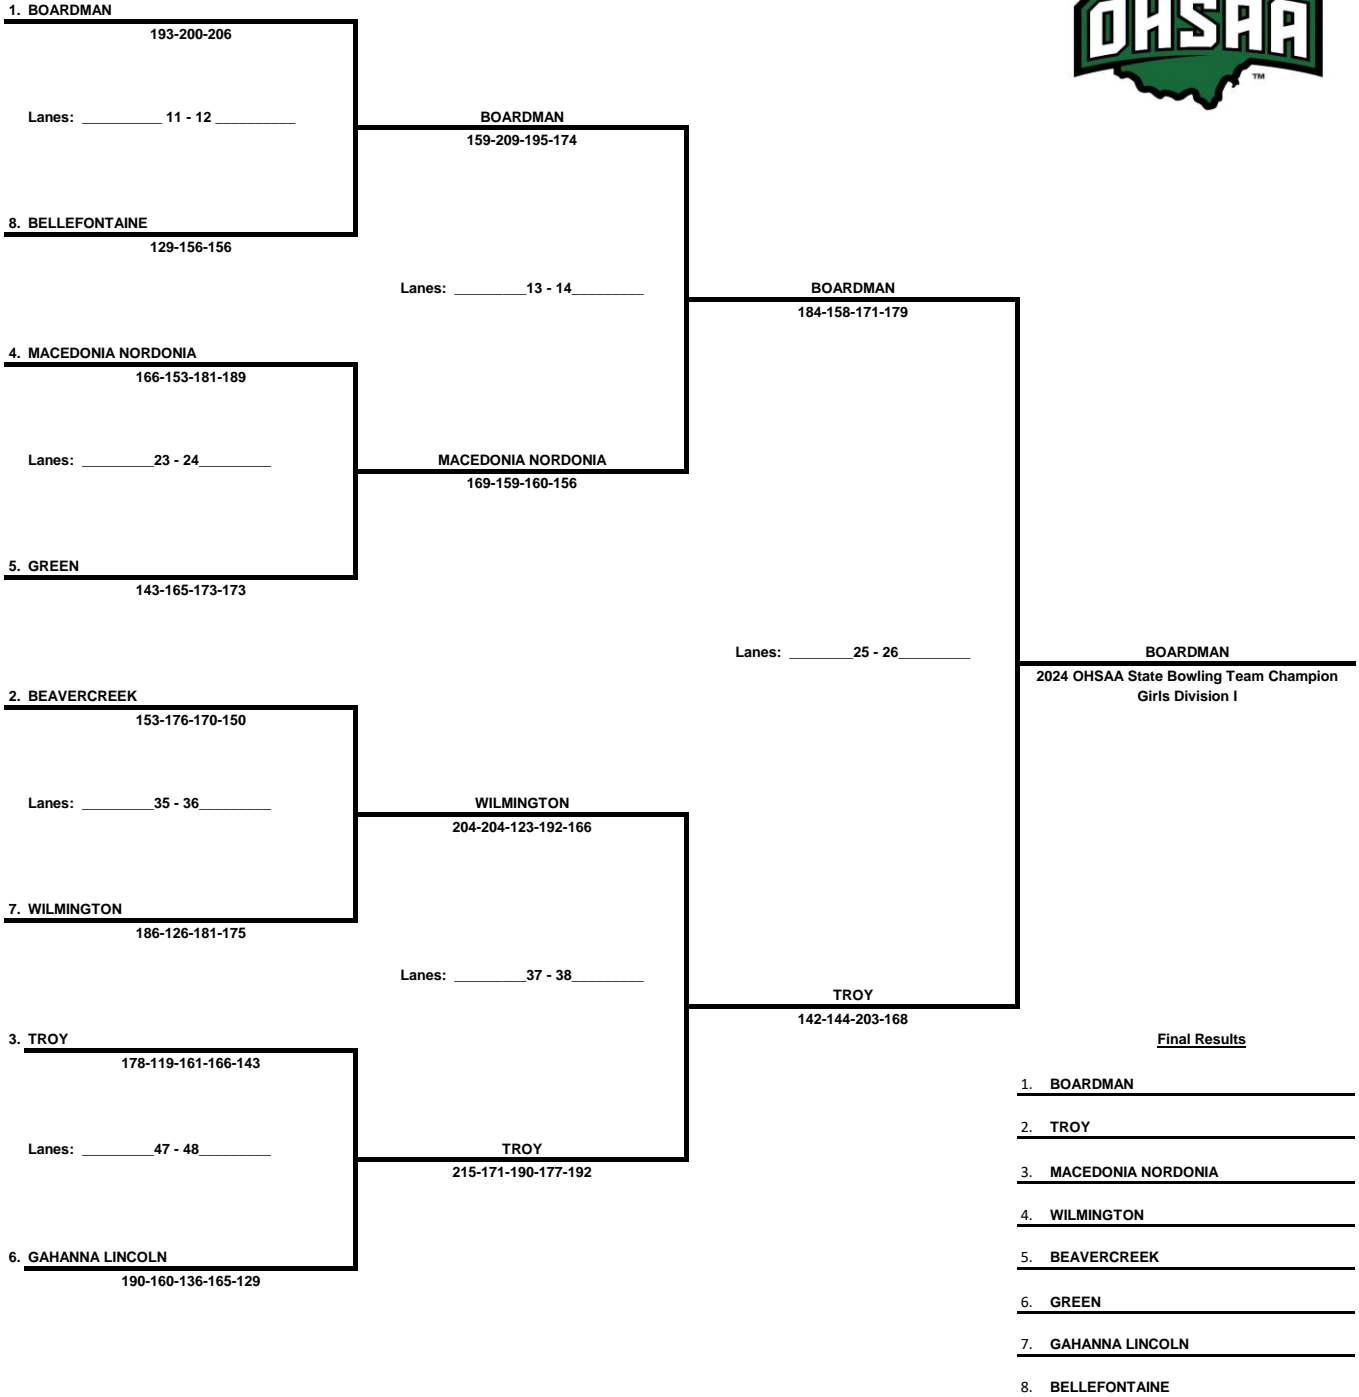

# 2024 OHSAA State Bowling Team Championships

HP Lanes March 9, 2024 Columbus, OH

## Girls Division I Championship Round

**2024 OHSAA State Bowling Tournament - HP Lanes  
Girls Division I Team Results - Qualifying Rounds - March 9, 2024**

Place	School	Regulation				Baker 1	Baker 2	Baker 3	Baker	Team	Out of
		Game 1	Game 2	Game 3	Total				Total	Total	Cut
1	BOARDMAN	929	869	930	2728	157	165	179	501	3229	
2	BEAVERCREEK	934	856	917	2707	210	148	159	517	3224	
3	TROY	942	827	797	2566	174	188	201	563	3129	
4	MACEDONIA NORDONIA	785	903	897	2585	164	171	161	496	3081	
5	GREEN	819	829	937	2585	147	167	147	461	3046	
6	GAHANNA LINCOLN	814	791	833	2438	178	194	207	579	3017	
7	WILMINGTON	869	858	856	2583	143	151	127	421	3004	
8	BELLEFONTAINE	877	824	807	2508	150	177	148	475	2983	
9	AMHERST STEELE	890	836	788	2514	180	138	143	461	2975	-8
10	MASSILLON PERRY	867	822	763	2452	139	175	198	512	2964	-19
11	CELINA	830	873	801	2504	145	141	166	452	2956	-27
12	VANDALIA BUTLER	744	828	848	2420	180	147	173	500	2920	-63
13	HILLIARD BRADLEY	857	801	759	2417	156	145	148	449	2866	-117
13	NEWARK	746	818	839	2403	182	139	142	463	2866	-117
15	LONDON	746	809	791	2346	171	169	162	502	2848	-135
16	UNIONTOWN LAKE	803	704	749	2256	180	173	138	491	2747	-236
	Total Pins:	13452	13248	13312	40012	2656	2588	2599	7843	47855	
	Field Average:	840.75	828.00	832.00	833.58	166.00	161.75	162.44	490.19	2990.94	