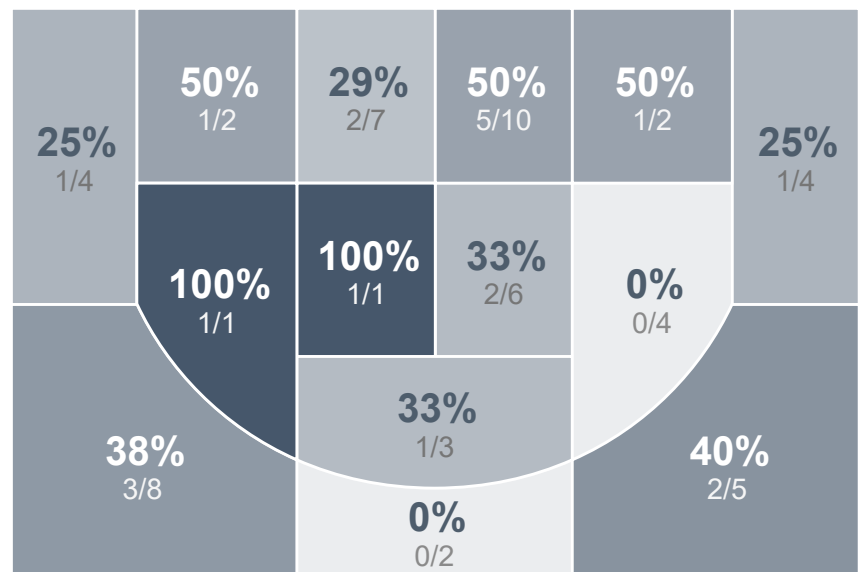

Bismarck High School