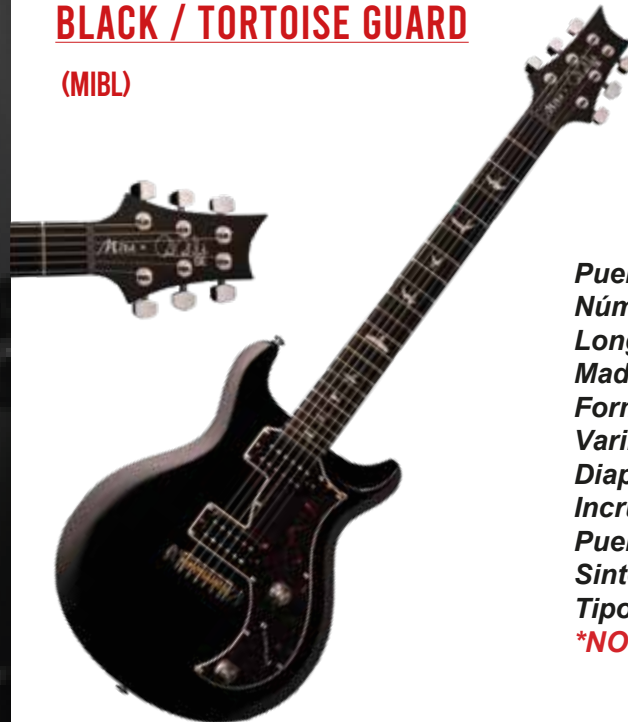

(MIMB)

Puente / Madera del cuerpo: Caoba
Número de trastes: 22
Longitud de la escala: 25 "
Madera del cuello: Caoba
Forma del cuello: Ancho fino
Varilla de armadura: Mira
Diapasón de madera: Palo de rosa
Incrustación de diapasón: Aves
Puente Stoptail ajustable PRS
Sintonizadores diseñados por PRS
Tipo de hardware Níquel
***NO INCLUYE ESTUCHE**

★
USD: \$ 1.188

PARA VER EL VIDEO CLICK EN EL LINK
[HTTPS://BIT.LY/2ZTXQKO](https://bit.ly/2ZTXQKO)

PRS SE MIRA
BLACK / TORTOISE GUARD

(MIBL)

Puente / Madera del cuerpo: Caoba
Número de trastes: 22
Longitud de la escala: 25 "
Madera del cuello: Caoba
Forma del cuello: Ancho fino
Varilla de armadura: Mira
Diapasón de madera: Palo de rosa
Incrustación de diapasón: Aves
Puente Stoptail ajustable PRS
Sintonizadores diseñados por PRS
Tipo de hardware Níquel
***NO INCLUYE ESTUCHE**