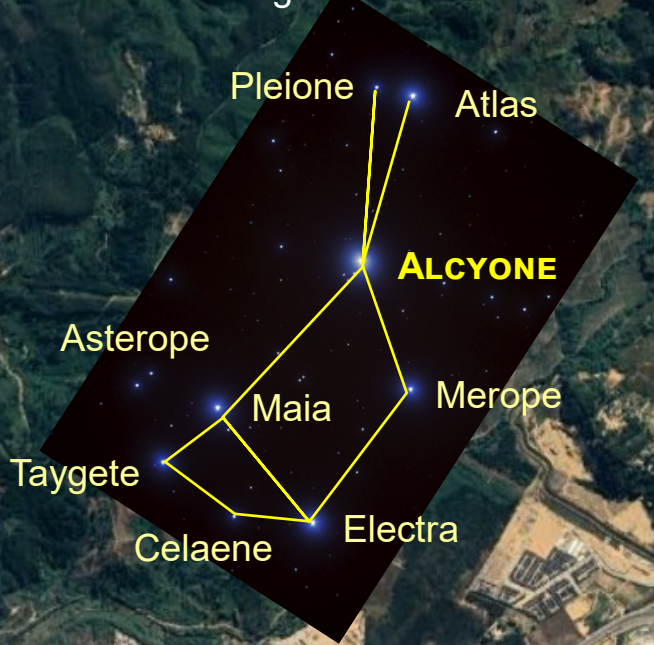

CONCEPCION STAR MAP

CHILE CYDONIA MARS TRIANGULATION PATTERN

MARTIAN PATTERN
CYDONIA, MARS
40°44'33.60N 09°27'40.29W

D&M PYRAMID
Hipódromo

FACE OF ALA-LU
Estadio Ester Roa

PLEIADES CITY
Centro Financiero

PLEIADES STAR CLUSTER
7 Daughters of Atlas

Imagery Date: 4/15/2023 36°49'20.58" S 73°02'23.89" W elev 0 ft eye alt 40568 ft

1985