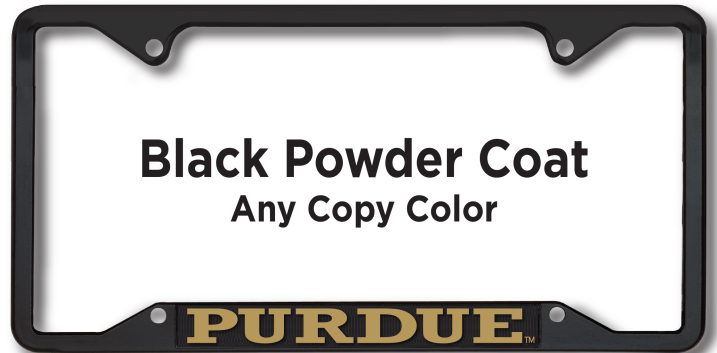

PRODUCT LINE FOR 2025

SIMPLICITY METAL FRAME

Free Digital Proofs - Free PMS Color Match
No Additional Fees For Supplied Custom Logos or Fonts

Production Time 9 Weeks

	50	100	250	500	1,000
Standard Chrome	\$13.92 _R	\$11.00 _R	\$10.34 _R	\$10.17 _R	\$10.00 _R
Black Powder Coat	\$13.92 _R	\$11.00 _R	\$10.34 _R	\$10.17 _R	\$10.00 _R
Polished Chrome	\$15.25 _R	\$12.34 _R	\$11.50 _R	\$11.34 _R	\$11.17 _R
Antique Pewter	\$15.25 _R	\$12.34 _R	\$11.50 _R	\$11.34 _R	\$11.17 _R
One Time Die	\$80 _V	\$80 _V	NC	NC	NC
Additional Colors	\$1.00 _R	\$1.00 _R	\$1.00 _R	\$1.00 _R	\$1.00 _R