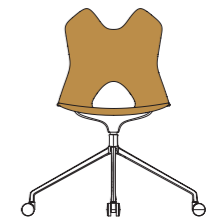

## SIZE

**NT-831C**

**NT-831A**

**NT-831D**

**NT-831E**

**NT-831F**

**NT-831G**

**NT-831H**

## BACK FRAME COLOR

White

Gray

Yellow

Blue

Orange