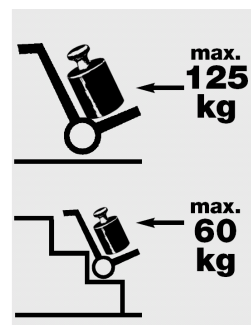

RUXXAC by SECO

Transportgeräte

Exclusive - 2234-81

RuXXAC by SECO

Transportgeräte

Simon, Evers & Co. GmbH

P.O.B. 10 56 29

D-20038 Hamburg