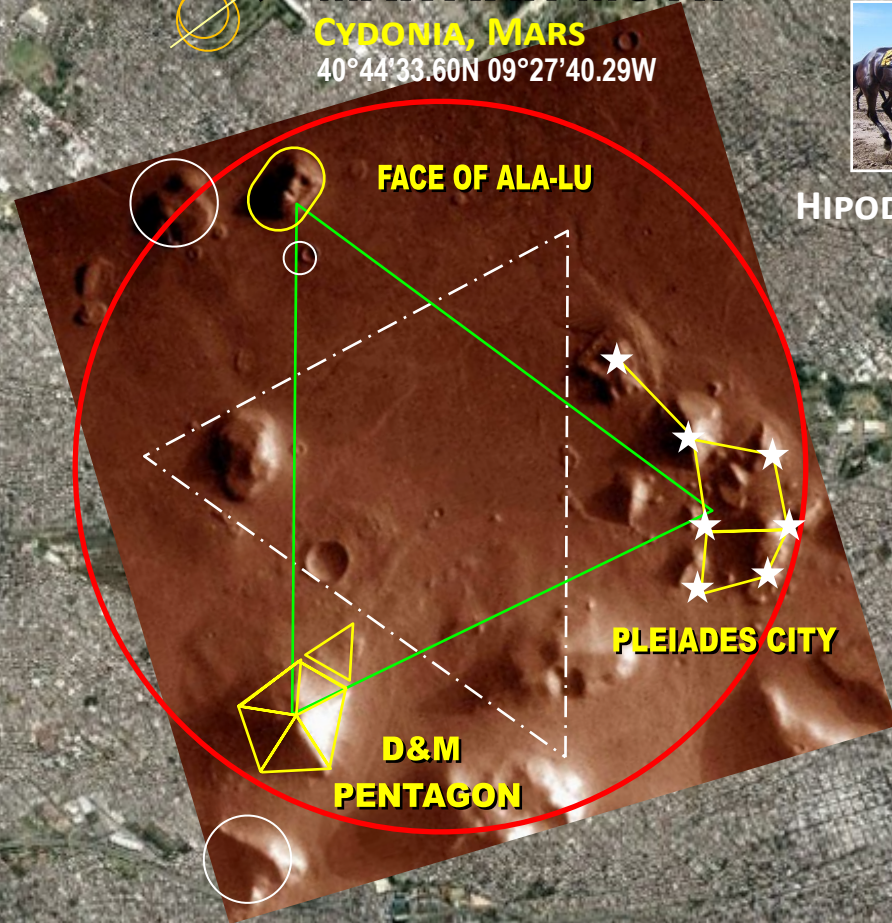

# BUENOS AIRES CYDONIA STAR MAP

## MARTIAN MOTIF TRIANGULATION PATTERN

**MARTIAN MOTIF**  
**CYDONIA, MARS**  
 40°44'33.60N 09°27'40.29W

**FACE OF ALA-LU**

**HIPODROMO PALERMO**

**IGLESIA DE LA VIRGIN**  
**MEDALLA MILAGROSA**

**D&M PENTAGON**  
**PARQUE CHACABUCO**

6.66 km  
 3.60 nautical miles

**Torre de los Ingleses**

**Congreso Nacional**

**Torre Standard Bank**

**Torre**

**Torre**

**CENTRO FINANCIERO**

**PLEIADES CITY**

Image © 2019 Maxar Technologies  
 Data SIO, NOAA, U.S. Navy, NGA, GEBCO

Imagery Date: 8/5/2019 34°36'31.41" S 58°22'54.48" W elev 0 ft eye alt 16.07 mi