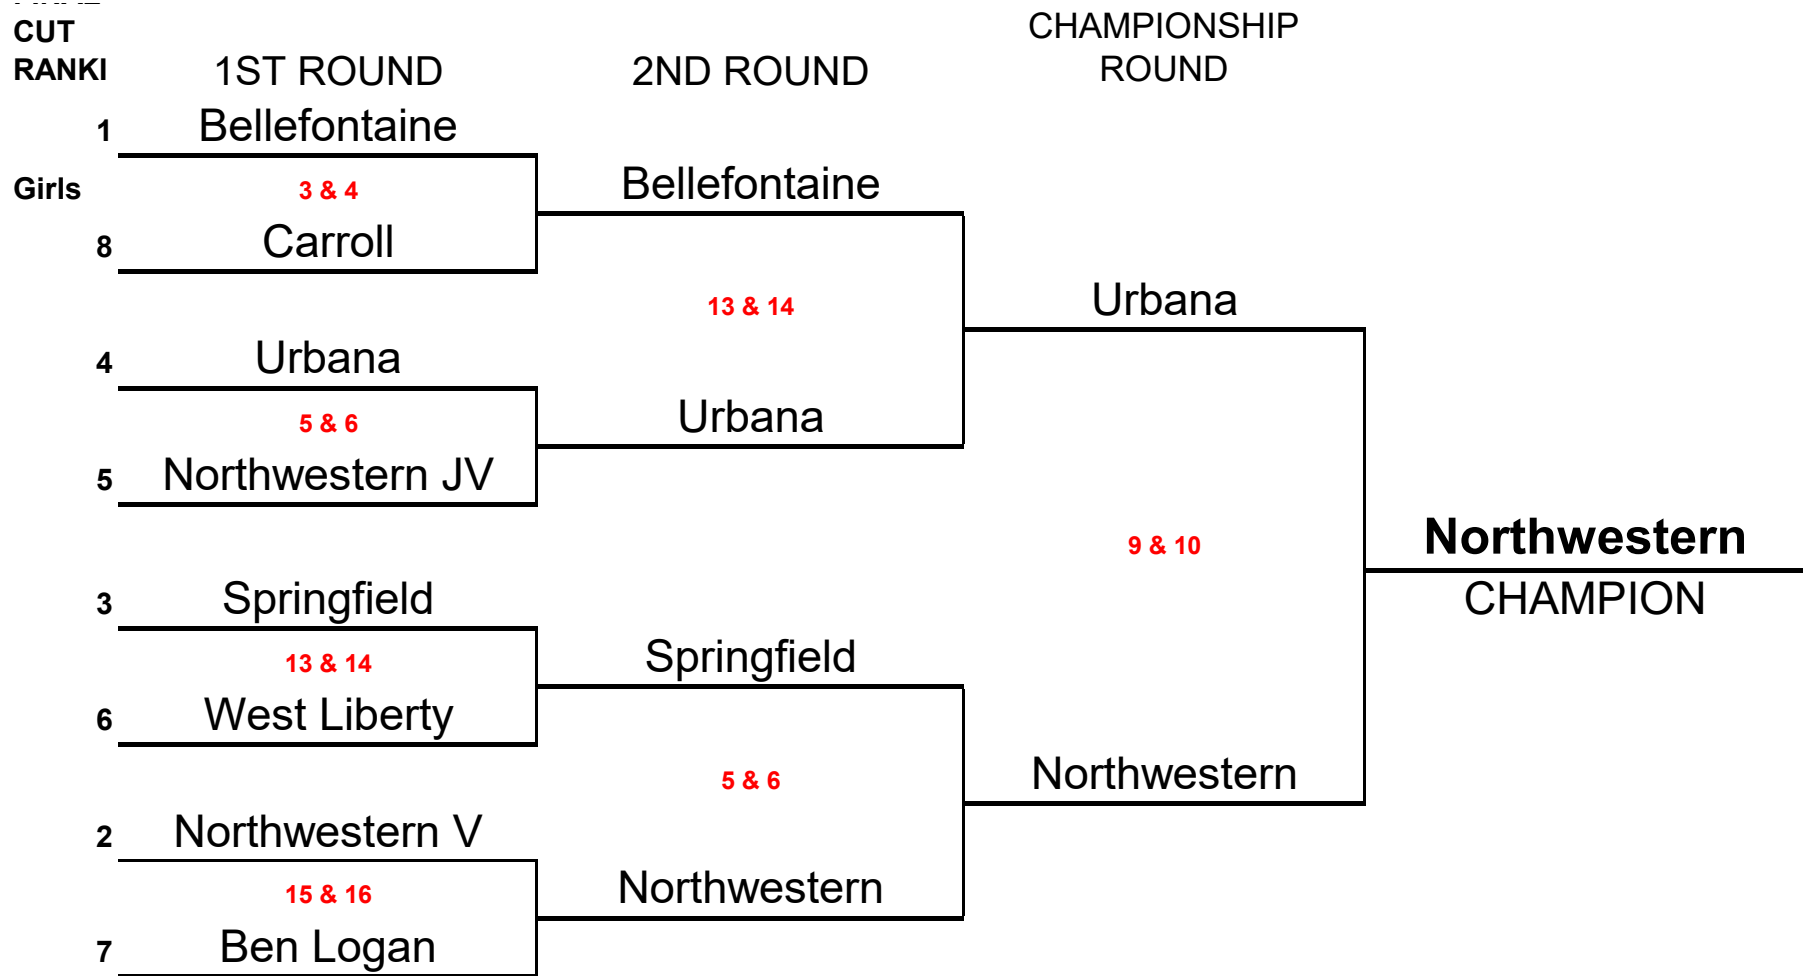

CUT
RANKIN

1ST ROUND

2ND ROUND

CHAMPIONSHIP
ROUND

Boys

1 Urbana

3 & 4

8 Carroll

Urbana

11 & 12

4 Bellefontaine

5 & 6

5 Shawnee

Bellefontaine

Urbana

9 & 10

3 Springfield

11 & 12

6 Ben Logan

Springfield

5 & 6

Springfield

2 Emmanuel Christian

13 & 14

7 Riverside

Emmanuel Christian

Urbana
CHAMPION

	<u>TEAM</u>	<u>GAME 1</u>	<u>GAME 2</u>	<u>GAME 3</u>	<u>GAME 4</u>	<u>GAME 5</u>	<u>GAME 6</u>	<u>GAME 7</u>	<u>GAME 8</u>	<u>TOTAL</u>	
1	Urbana	236	161	270	234	194	155	227	193	1670	
2	Emmanual Christian	212	232	145	223	244	254	202	156	1668	
3	Springfield	170	214	168	213	172	244	210	161	1552	
4	Bellefontaine	173	168	173	188	192	236	144	155	1429	
5	Shawnee	171	188	165	177	192	152	158	193	1396	
6	Ben Logan	151	183	234	148	148	123	144	187	1318	
7	Riverside	143	153	151	181	163	210	153	138	1292	
8	Carroll	126	204	133	158	174	158	166	170	1289	
9	Northeastern	156	163	129	147	194	168	149	159	1265	-24
10	Northwestern V	156	115	143	182	181	143	147	146	1213	
11	Northwestern JV	123	95	107	145	125	153	122	142	1012	
12	West Liberty Salem	111	99	171	112	126	104	142	133	998	