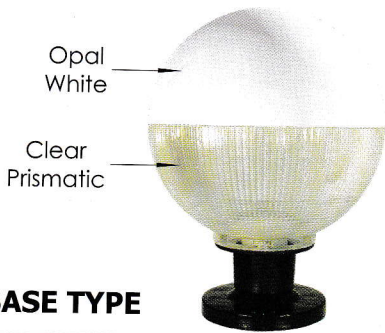

# AMCO CLEAR ACRYLIC PRISMATIC GLOBE W/ HALF OPAL WHITE, BASE, POST & ACCESSORIES

**BASE TYPE**

**COUPLING TYPE**

**WALL TYPE**

MODEL NO.	DIAMETER	MODEL NO.	DIAMETER	MODEL NO.	DIAMETER
<b>AP-1007-S-PR</b>	6" (152.4mm)	<b>AP-1007-PR</b>	6" (152.4mm)	<b>AP-1007-W-PR</b>	6" (152.4mm)
<b>AP-1003-GS-PR</b>	8" (203.2mm)	<b>AP-1003-CS-PR</b>	8" (203.2mm)	<b>AP-1006-GS-PR</b>	8" (203.2mm)
<b>AP-1003-G-PR</b>	10" (254.0mm)	<b>AP-1003-C-PR</b>	10" (254.0mm)	<b>AP-1006-G-PR</b>	10" (254.0mm)
<b>AP-C-67-B-PR</b>	12" (304.8mm)	<b>AP-C-67-TC-PR</b>	12" (304.8mm)	<b>AP-C-67-W-PR</b>	12" (304.8mm)
<b>AP-C-63-B-PR</b>	14" (355.6mm)	<b>AP-C-63-TC-PR</b>	14" (355.6mm)	<b>AP-C-63-W-PR</b>	14" (355.6mm)
<b>AP-C-68-B-PR</b>	16" (406.4mm)	<b>AP-C-68-TC-PR</b>	16" (406.4mm)	<b>AP-C-68-W-PR</b>	16" (406.4mm)
<b>AP-C-62-B-PR</b>	18" (457.2mm)	<b>AP-C-62-TC-PR</b>	18" (457.2mm)	<b>AP-C-62-W-PR</b>	18" (457.2mm)
<b>AP-C-60-B-PR</b>	21" (533.4mm)	<b>AP-C-60-TC-PR</b>	21" (533.4mm)	<b>AP-C-60-W-PR</b>	21" (533.4mm)
<b>AP-C-59-B-PR</b>	24" (609.6mm)	<b>AP-C-59-TC-PR</b>	24" (609.6mm)	<b>AP-C-59-W-PR</b>	24" (609.6mm)

MODEL NO.

**2 PR**

MODEL NO.

**3 PR**

MODEL NO.

**5 PR**

**STRAIGHT POST**

**TAPERED POST**

MODEL NO.	GLOBE DIA.	POST	MODEL NO.	GLOBE DIA.	POST
<b>1003-SP-PR</b>	8"(203.2mm)	2"x5"	<b>C-67-PR</b>	12"(304.8mm)	2"x4"x10"
<b>1003-P-PR</b>	10"(254.0mm)	2"x5"	<b>C-63-PR</b>	14"(355.6mm)	2"x4"x10"
<b>C-67-P-PR</b>	12"(304.8mm)	2"x5"	<b>C-68-PR</b>	16"(406.4mm)	2"x4"x10"
<b>C-63-P-PR</b>	14"(355.6mm)	2"x5"	<b>C-62-PR</b>	18"(457.2mm)	2"x4"x10"
<b>C-68-P-PR</b>	16"(406.4mm)	2"x5"	<b>C-60-PR</b>	21"(533.4mm)	2"x4"x10"
			<b>C-59-PR</b>	24"(609.6mm)	2"x4"x10"