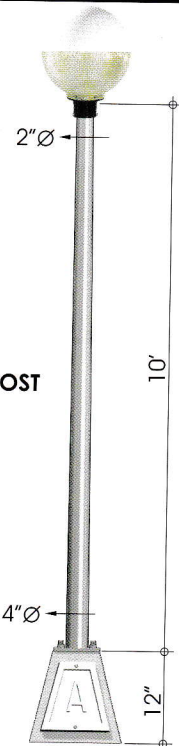

# AMCO CLEAR ACRYLIC PRISMATIC GLOBE W/ HALF OPAL WHITE, BASE, POST & ACCESSORIES

**BASE TYPE**

**COUPLING TYPE**

**WALL TYPE**

MODEL NO.	DIAMETER	MODEL NO.	DIAMETER	MODEL NO.	DIAMETER
<b>AP-1007-S-PR</b>	6" (152.4mm)	<b>AP-1007-PR</b>	6" (152.4mm)	<b>AP-1007-W-PR</b>	6" (152.4mm)
<b>AP-1003-GS-PR</b>	8" (203.2mm)	<b>AP-1003-CS-PR</b>	8" (203.2mm)	<b>AP-1006-GS-PR</b>	8" (203.2mm)
<b>AP-1003-G-PR</b>	10" (254.0mm)	<b>AP-1003-C-PR</b>	10" (254.0mm)	<b>AP-1006-G-PR</b>	10" (254.0mm)
<b>AP-C-67-B-PR</b>	12" (304.8mm)	<b>AP-C-67-TC-PR</b>	12" (304.8mm)	<b>AP-C-67-W-PR</b>	12" (304.8mm)
<b>AP-C-63-B-PR</b>	14" (355.6mm)	<b>AP-C-63-TC-PR</b>	14" (355.6mm)	<b>AP-C-63-W-PR</b>	14" (355.6mm)
<b>AP-C-68-B-PR</b>	16" (406.4mm)	<b>AP-C-68-TC-PR</b>	16" (406.4mm)	<b>AP-C-68-W-PR</b>	16" (406.4mm)
<b>AP-C-62-B-PR</b>	18" (457.2mm)	<b>AP-C-62-TC-PR</b>	18" (457.2mm)	<b>AP-C-62-W-PR</b>	18" (457.2mm)
<b>AP-C-60-B-PR</b>	21" (533.4mm)	<b>AP-C-60-TC-PR</b>	21" (533.4mm)	<b>AP-C-60-W-PR</b>	21" (533.4mm)
<b>AP-C-59-B-PR</b>	24" (609.6mm)	<b>AP-C-59-TC-PR</b>	24" (609.6mm)	<b>AP-C-59-W-PR</b>	24" (609.6mm)

MODEL NO.

**2 PR**

MODEL NO.

**3 PR**

MODEL NO.

**5 PR**

**STRAIGHT POST**

**TAPERED POST**

MODEL NO.	GLOBE DIA.	POST	MODEL NO.	GLOBE DIA.	POST
<b>1003-SP-PR</b>	8"(203.2mm)	2"x5"	<b>C-67-PR</b>	12"(304.8mm)	2"x4"x10"
<b>1003-P-PR</b>	10"(254.0mm)	2"x5"	<b>C-63-PR</b>	14"(355.6mm)	2"x4"x10"
<b>C-67-P-PR</b>	12"(304.8mm)	2"x5"	<b>C-68-PR</b>	16"(406.4mm)	2"x4"x10"
<b>C-63-P-PR</b>	14"(355.6mm)	2"x5"	<b>C-62-PR</b>	18"(457.2mm)	2"x4"x10"
<b>C-68-P-PR</b>	16"(406.4mm)	2"x5"	<b>C-60-PR</b>	21"(533.4mm)	2"x4"x10"
			<b>C-59-PR</b>	24"(609.6mm)	2"x4"x10"