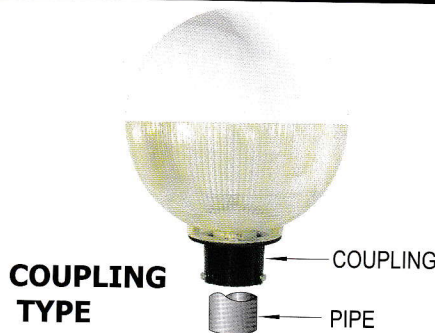

# AMCO CLEAR ACRYLIC PRISMATIC GLOBE W/ HALF OPAL WHITE, BASE, POST & ACCESSORIES

**BASE TYPE**

**COUPLING TYPE**

**WALL TYPE**

MODEL NO.	DIAMETER	MODEL NO.	DIAMETER	MODEL NO.	DIAMETER
<b>AP-1007-S-PR</b>	6" (152.4mm)	<b>AP-1007-PR</b>	6" (152.4mm)	<b>AP-1007-W-PR</b>	6" (152.4mm)
<b>AP-1003-GS-PR</b>	8" (203.2mm)	<b>AP-1003-CS-PR</b>	8" (203.2mm)	<b>AP-1006-GS-PR</b>	8" (203.2mm)
<b>AP-1003-G-PR</b>	10" (254.0mm)	<b>AP-1003-C-PR</b>	10" (254.0mm)	<b>AP-1006-G-PR</b>	10" (254.0mm)
<b>AP-C-67-B-PR</b>	12" (304.8mm)	<b>AP-C-67-TC-PR</b>	12" (304.8mm)	<b>AP-C-67-W-PR</b>	12" (304.8mm)
<b>AP-C-63-B-PR</b>	14" (355.6mm)	<b>AP-C-63-TC-PR</b>	14" (355.6mm)	<b>AP-C-63-W-PR</b>	14" (355.6mm)
<b>AP-C-68-B-PR</b>	16" (406.4mm)	<b>AP-C-68-TC-PR</b>	16" (406.4mm)	<b>AP-C-68-W-PR</b>	16" (406.4mm)
<b>AP-C-62-B-PR</b>	18" (457.2mm)	<b>AP-C-62-TC-PR</b>	18" (457.2mm)	<b>AP-C-62-W-PR</b>	18" (457.2mm)
<b>AP-C-60-B-PR</b>	21" (533.4mm)	<b>AP-C-60-TC-PR</b>	21" (533.4mm)	<b>AP-C-60-W-PR</b>	21" (533.4mm)
<b>AP-C-59-B-PR</b>	24" (609.6mm)	<b>AP-C-59-TC-PR</b>	24" (609.6mm)	<b>AP-C-59-W-PR</b>	24" (609.6mm)

MODEL NO.

**2 PR**

MODEL NO.

**3 PR**

MODEL NO.

**5 PR**

**STRAIGHT POST**

**TAPERED POST**

MODEL NO.	GLOBE DIA.	POST	MODEL NO.	GLOBE DIA.	POST
<b>1003-SP-PR</b>	8"(203.2mm)	2"x5"	<b>C-67-PR</b>	12"(304.8mm)	2"x4"x10"
<b>1003-P-PR</b>	10"(254.0mm)	2"x5"	<b>C-63-PR</b>	14"(355.6mm)	2"x4"x10"
<b>C-67-P-PR</b>	12"(304.8mm)	2"x5"	<b>C-68-PR</b>	16"(406.4mm)	2"x4"x10"
<b>C-63-P-PR</b>	14"(355.6mm)	2"x5"	<b>C-62-PR</b>	18"(457.2mm)	2"x4"x10"
<b>C-68-P-PR</b>	16"(406.4mm)	2"x5"	<b>C-60-PR</b>	21"(533.4mm)	2"x4"x10"
			<b>C-59-PR</b>	24"(609.6mm)	2"x4"x10"