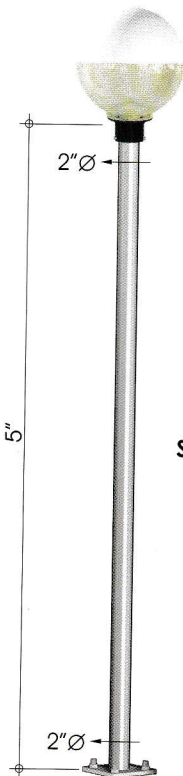

# AMCO CLEAR ACRYLIC PRISMATIC GLOBE W/ HALF OPAL WHITE, BASE, POST & ACCESSORIES

**BASE TYPE**

**COUPLING TYPE**

**WALL TYPE**

MODEL NO.	DIAMETER	MODEL NO.	DIAMETER	MODEL NO.	DIAMETER
<b>AP-1007-S-PR</b>	6" (152.4mm)	<b>AP-1007-PR</b>	6" (152.4mm)	<b>AP-1007-W-PR</b>	6" (152.4mm)
<b>AP-1003-GS-PR</b>	8" (203.2mm)	<b>AP-1003-CS-PR</b>	8" (203.2mm)	<b>AP-1006-GS-PR</b>	8" (203.2mm)
<b>AP-1003-G-PR</b>	10" (254.0mm)	<b>AP-1003-C-PR</b>	10" (254.0mm)	<b>AP-1006-G-PR</b>	10" (254.0mm)
<b>AP-C-67-B-PR</b>	12" (304.8mm)	<b>AP-C-67-TC-PR</b>	12" (304.8mm)	<b>AP-C-67-W-PR</b>	12" (304.8mm)
<b>AP-C-63-B-PR</b>	14" (355.6mm)	<b>AP-C-63-TC-PR</b>	14" (355.6mm)	<b>AP-C-63-W-PR</b>	14" (355.6mm)
<b>AP-C-68-B-PR</b>	16" (406.4mm)	<b>AP-C-68-TC-PR</b>	16" (406.4mm)	<b>AP-C-68-W-PR</b>	16" (406.4mm)
<b>AP-C-62-B-PR</b>	18" (457.2mm)	<b>AP-C-62-TC-PR</b>	18" (457.2mm)	<b>AP-C-62-W-PR</b>	18" (457.2mm)
<b>AP-C-60-B-PR</b>	21" (533.4mm)	<b>AP-C-60-TC-PR</b>	21" (533.4mm)	<b>AP-C-60-W-PR</b>	21" (533.4mm)
<b>AP-C-59-B-PR</b>	24" (609.6mm)	<b>AP-C-59-TC-PR</b>	24" (609.6mm)	<b>AP-C-59-W-PR</b>	24" (609.6mm)

MODEL NO.

**2 PR**

MODEL NO.

**3 PR**

MODEL NO.

**5 PR**

**STRAIGHT POST**

**TAPERED POST**

MODEL NO.	GLOBE DIA.	POST	MODEL NO.	GLOBE DIA.	POST
<b>1003-SP-PR</b>	8"(203.2mm)	2"x5"	<b>C-67-PR</b>	12"(304.8mm)	2"x4"x10"
<b>1003-P-PR</b>	10"(254.0mm)	2"x5"	<b>C-63-PR</b>	14"(355.6mm)	2"x4"x10"
<b>C-67-P-PR</b>	12"(304.8mm)	2"x5"	<b>C-68-PR</b>	16"(406.4mm)	2"x4"x10"
<b>C-63-P-PR</b>	14"(355.6mm)	2"x5"	<b>C-62-PR</b>	18"(457.2mm)	2"x4"x10"
<b>C-68-P-PR</b>	16"(406.4mm)	2"x5"	<b>C-60-PR</b>	21"(533.4mm)	2"x4"x10"
			<b>C-59-PR</b>	24"(609.6mm)	2"x4"x10"