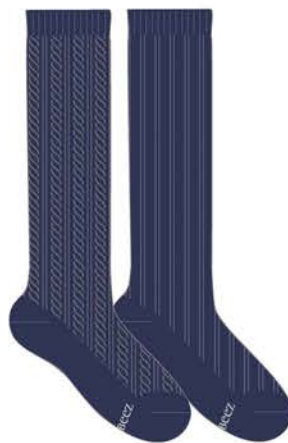

ROBEEZ®

ROBEEZ® DRESS SOCKS

2 PACK: US WS \$5.50 | MSRP \$11 // CA WS \$7 | MSRP \$14

3 PACK: US WS \$4.75 | MSRP \$9.50 // CA WS \$6 | MSRP \$12

SIZES: 6-7.5, 7-8.5, 8-9.5, 9-11

BOYS

new!

MAXWELL CRW
cotton rich | RBB20013
**rib top*

GIRLS

DEMI DUO KH
cotton rich | RBG20220
**cable top*
**rib top*

DEMI DUO KH
cotton rich | RBG20221
**cable top*
**rib top*

ROBEEZ® BOYS 3PK SOCKS

3 PACK: US WS \$4.75 | MSRP \$9.50 // CA WS \$6 | MSRP \$12