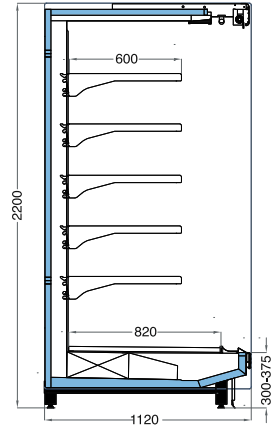

FV +4/+6 °C
Meyve & Sebze / Fruit & Vegetable

ONIX SLIM 2200/DL/75/30	
ONIX SLIM 2200/DL/75/37	
Uzunluk mm Length mm	1250 1875 2500 3750
Teşhir Alanı m ² Display Area m ²	2,85 4,27 5,70 8,54
Yan panel Kalınlığı mm End Panel Thickness mm	50

ONIX 2200/DL/95/30	
ONIX 2200/DL/95/37	
Uzunluk mm Length mm	1250 1875 2500 3750
Teşhir Alanı m ² Display Area m ²	3,43 5,14 6,86 10,28
Yan panel Kalınlığı mm End Panel Thickness mm	50

ONIX 2200/DL/100/30	
ONIX 2200/DL/100/37	
Uzunluk mm Length mm	1250 1875 2500 3750
Teşhir Alanı m ² Display Area m ²	4,03 6,04 8,06 12,08
Yan panel Kalınlığı mm End Panel Thickness mm	50

ONIX 2200/DL/110/30	
ONIX 2200/DL/110/37	
Uzunluk mm Length mm	1250 1875 2500 3750
Teşhir Alanı m ² Display Area m ²	4,78 7,16 9,56 14,32
Yan panel Kalınlığı mm End Panel Thickness mm	50

ONIX SLIM 2200/MT/75/30	
ONIX SLIM 2200/MT/75/37	
Uzunluk mm Length mm	1250 1875 2500 3750
Teşhir Alanı m ² Display Area m ²	2,39 3,58 4,78 7,16
Yan panel Kalınlığı mm End Panel Thickness mm	50