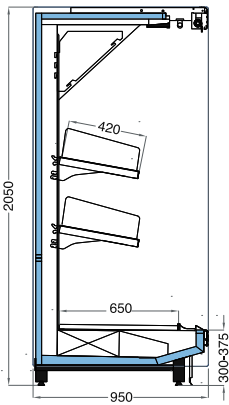

ONIX 2050/MT/95/30

Uzunluk mm Length mm	1250 1875 2500 3750
Teşhir Alanı m ² Display Area m ²	2,38 3,56 4,76 7,12
Yan panel Kalınlığı mm End Panel Thickness mm	50

ONIX 2050/MT/100/30

Uzunluk mm Length mm	1250 1875 2500 3750
Teşhir Alanı m ² Display Area m ²	2,78 4,16 5,56 8,32
Yan panel Kalınlığı mm End Panel Thickness mm	50

ONIX 2050/MT/110/30

Uzunluk mm Length mm	1250 1875 2500 3750
Teşhir Alanı m ² Display Area m ²	3,28 4,92 6,56 9,84
Yan panel Kalınlığı mm End Panel Thickness mm	50

FV +4/+6 °C

ONIX SLIM 2050/FV/75/30

Uzunluk mm Length mm	1250 1875 2500 3750
Teşhir Alanı m ² Display Area m ²	1,46 2,19 2,92 4,38
Yan panel Kalınlığı mm End Panel Thickness mm	50

ONIX 2050/FV/95/30

Uzunluk mm Length mm	1250 1875 2500 3750
Teşhir Alanı m ² Display Area m ²	1,85 2,77 3,70 5,54
Yan panel Kalınlığı mm End Panel Thickness mm	50

ONIX 2050/FV/100/30

Uzunluk mm Length mm	1250 1875 2500 3750
Teşhir Alanı m ² Display Area m ²	2,16 3,22 4,32 6,44
Yan panel Kalınlığı mm End Panel Thickness mm	50

FV +4/+6 °C
Meyve & Sebze / Fruit & Vegetable

ONIX SLIM 2200/DL/75/30	
ONIX SLIM 2200/DL/75/37	
Uzunluk mm Length mm	1250 1875 2500 3750
Teşhir Alanı m ² Display Area m ²	2,85 4,27 5,70 8,54
Yan panel Kalınlığı mm End Panel Thickness mm	50