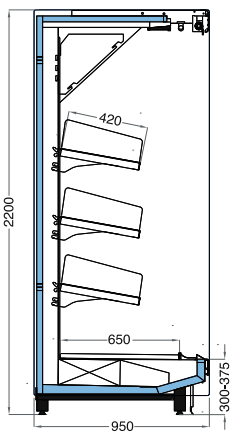

ONIX 2200/DL/110/30	
ONIX 2200/DL/110/37	
Uzunluk mm Length mm	1250 1875 2500 3750
Teşhir Alanı m ² Display Area m ²	4,78 7,16 9,56 14,32
Yan panel Kalınlığı mm End Panel Thickness mm	50

ONIX SLIM 2200/MT/75/30	
ONIX SLIM 2200/MT/75/37	
Uzunluk mm Length mm	1250 1875 2500 3750
Teşhir Alanı m ² Display Area m ²	2,39 3,58 4,78 7,16
Yan panel Kalınlığı mm End Panel Thickness mm	50

ONIX 2200/MT/95/30	
ONIX 2200/MT/95/37	
Uzunluk mm Length mm	1250 1875 2500 3750
Teşhir Alanı m ² Display Area m ²	2,90 4,35 5,80 8,70
Yan panel Kalınlığı mm End Panel Thickness mm	50

ONIX 2200/MT/100/30	
ONIX 2200/MT/100/37	
Uzunluk mm Length mm	1250 1875 2500 3750
Teşhir Alanı m ² Display Area m ²	3,40 5,10 6,80 10,20
Yan panel Kalınlığı mm End Panel Thickness mm	50

ONIX 2200/MT/110/30	
ONIX 2200/MT/110/37	
Uzunluk mm Length mm	1250 1875 2500 3750
Teşhir Alanı m ² Display Area m ²	4,03 6,04 8,06 12,08
Yan panel Kalınlığı mm End Panel Thickness mm	50

ONIX SLIM 2200/FV/75/30	
ONIX SLIM 2200/FV/75/37	
Uzunluk mm Length mm	1250 1875 2500 3750
Teşhir Alanı m ² Display Area m ²	1,92 2,88 3,84 5,76
Yan panel Kalınlığı mm End Panel Thickness mm	50

ONIX 2200/FV/95/30	
ONIX 2200/FV/95/37	
Uzunluk mm Length mm	1250 1875 2500 3750
Teşhir Alanı m ² Display Area m ²	2,38 3,56 4,76 7,12
Yan panel Kalınlığı mm End Panel Thickness mm	50

ONIX 2200/FV/100/30	
ONIX 2200/FV/100/37	
Uzunluk mm Length mm	1250 1875 2500 3750
Teşhir Alanı m ² Display Area m ²	2,78 4,16 5,56 8,32
Yan panel Kalınlığı mm End Panel Thickness mm	50