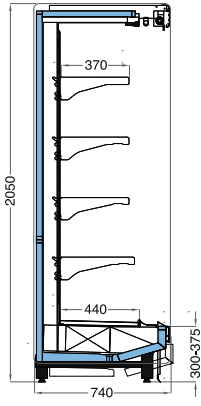

Tel taban bölücü
Grid shelf divider

Tel sepet
Wire basket

Ön panel ısı camı
Front thermopane glass

Raf aydınlatma
Shelf lighting

Kancalı raf sistemi
Hook bar

DL +2/+4 °C

ONIX SLIM 2050/DL/75/30

Uzunluk mm Length mm	1250 1875 2500 3750
Teşhir Alanı m ² Display Area m ²	2,39 3,58 4,78 7,16
Yan panel Kalınlığı mm End Panel Thickness mm	50

ONIX 2050/DL/95/30

Uzunluk mm Length mm	1250 1875 2500 3750
Teşhir Alanı m ² Display Area m ²	2,90 4,35 5,80 8,70
Yan panel Kalınlığı mm End Panel Thickness mm	50

ONIX 2050/DL/100/30

Uzunluk mm Length mm	1250 1875 2500 3750
Teşhir Alanı m ² Display Area m ²	3,40 5,10 6,80 10,20
Yan panel Kalınlığı mm End Panel Thickness mm	50