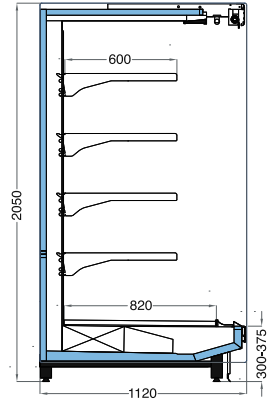

Tel taban bölücü
Grid shelf divider

Tel sepet
Wire basket

Ön panel ısı camı
Front thermopane glass

Raf aydınlatma
Shelf lighting

Kancalı raf sistemi
Hook bar

DL +2/+4 °C

ONIX SLIM 2050/DL/75/30

Uzunluk mm Length mm	1250 1875 2500 3750
Teşhir Alanı m ² Display Area m ²	2,39 3,58 4,78 7,16
Yan panel Kalınlığı mm End Panel Thickness mm	50

ONIX 2050/DL/95/30

Uzunluk mm Length mm	1250 1875 2500 3750
Teşhir Alanı m ² Display Area m ²	2,90 4,35 5,80 8,70
Yan panel Kalınlığı mm End Panel Thickness mm	50

ONIX 2050/DL/100/30

Uzunluk mm Length mm	1250 1875 2500 3750
Teşhir Alanı m ² Display Area m ²	3,40 5,10 6,80 10,20
Yan panel Kalınlığı mm End Panel Thickness mm	50