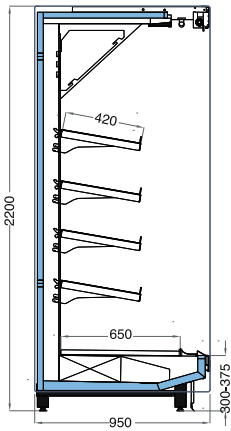

FV +4/+6 °C
Meyve & Sebze / Fruit & Vegetable

ONIX SLIM 2200/DL/75/30	
ONIX SLIM 2200/DL/75/37	
Uzunluk mm Length mm	1250 1875 2500 3750
Teşhir Alanı m ² Display Area m ²	2,85 4,27 5,70 8,54
Yan panel Kalınlığı mm End Panel Thickness mm	50

ONIX 2200/DL/95/30	
ONIX 2200/DL/95/37	
Uzunluk mm Length mm	1250 1875 2500 3750
Teşhir Alanı m ² Display Area m ²	3,43 5,14 6,86 10,28
Yan panel Kalınlığı mm End Panel Thickness mm	50

ONIX 2200/DL/100/30	
ONIX 2200/DL/100/37	
Uzunluk mm Length mm	1250 1875 2500 3750
Teşhir Alanı m ² Display Area m ²	4,03 6,04 8,06 12,08
Yan panel Kalınlığı mm End Panel Thickness mm	50

ONIX 2200/DL/110/30	
ONIX 2200/DL/110/37	
Uzunluk mm Length mm	1250 1875 2500 3750
Teşhir Alanı m ² Display Area m ²	4,78 7,16 9,56 14,32
Yan panel Kalınlığı mm End Panel Thickness mm	50

ONIX SLIM 2200/MT/75/30	
ONIX SLIM 2200/MT/75/37	
Uzunluk mm Length mm	1250 1875 2500 3750
Teşhir Alanı m ² Display Area m ²	2,39 3,58 4,78 7,16
Yan panel Kalınlığı mm End Panel Thickness mm	50

ONIX 2200/MT/95/30	
ONIX 2200/MT/95/37	
Uzunluk mm Length mm	1250 1875 2500 3750
Teşhir Alanı m ² Display Area m ²	2,90 4,35 5,80 8,70
Yan panel Kalınlığı mm End Panel Thickness mm	50

ONIX 2200/MT/100/30	
ONIX 2200/MT/100/37	
Uzunluk mm Length mm	1250 1875 2500 3750
Teşhir Alanı m ² Display Area m ²	3,40 5,10 6,80 10,20
Yan panel Kalınlığı mm End Panel Thickness mm	50