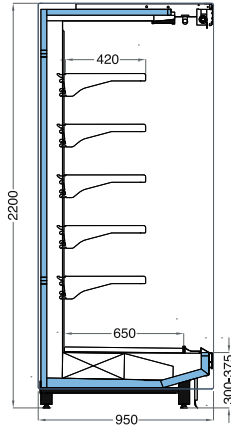

ONIX 2050/FV/95/30

Uzunluk mm Length mm	1250 1875 2500 3750
Teşhir Alanı m ² Display Area m ²	1,85 2,77 3,70 5,54
Yan panel Kalınlığı mm End Panel Thickness mm	50

ONIX 2050/FV/100/30

Uzunluk mm Length mm	1250 1875 2500 3750
Teşhir Alanı m ² Display Area m ²	2,16 3,22 4,32 6,44
Yan panel Kalınlığı mm End Panel Thickness mm	50

ONIX 2050/FV/110/30

Uzunluk mm Length mm	1250 1875 2500 3750
Teşhir Alanı m ² Display Area m ²	2,53 3,79 5,06 7,58
Yan panel Kalınlığı mm End Panel Thickness mm	50

DL +2/+4 °C
Şarküteri / Delicatessen

MT 0/+2 °C
Paket Et / Packed Meat

FV +4/+6 °C
Meyve & Sebze / Fruit & Vegetable

ONIX SLIM 2200/DL/75/30	
ONIX SLIM 2200/DL/75/37	
Uzunluk mm Length mm	1250 1875 2500 3750
Teşhir Alanı m ² Display Area m ²	2,85 4,27 5,70 8,54
Yan panel Kalınlığı mm End Panel Thickness mm	50

ONIX 2200/DL/95/30	
ONIX 2200/DL/95/37	
Uzunluk mm Length mm	1250 1875 2500 3750
Teşhir Alanı m ² Display Area m ²	3,43 5,14 6,86 10,28
Yan panel Kalınlığı mm End Panel Thickness mm	50

ONIX 2200/DL/100/30	
ONIX 2200/DL/100/37	
Uzunluk mm Length mm	1250 1875 2500 3750
Teşhir Alanı m ² Display Area m ²	4,03 6,04 8,06 12,08
Yan panel Kalınlığı mm End Panel Thickness mm	50