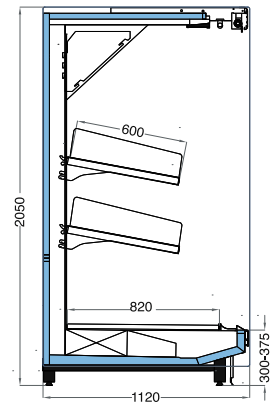

ONIX 2050/MT/110/30

Uzunluk mm Length mm	1250 1875 2500 3750
Teşhir Alanı m ² Display Area m ²	3,28 4,92 6,56 9,84
Yan panel Kalınlığı mm End Panel Thickness mm	50

FV +4/+6 °C

ONIX SLIM 2050/FV/75/30

Uzunluk mm Length mm	1250 1875 2500 3750
Teşhir Alanı m ² Display Area m ²	1,46 2,19 2,92 4,38
Yan panel Kalınlığı mm End Panel Thickness mm	50

ONIX 2050/FV/95/30

Uzunluk mm Length mm	1250 1875 2500 3750
Teşhir Alanı m ² Display Area m ²	1,85 2,77 3,70 5,54
Yan panel Kalınlığı mm End Panel Thickness mm	50

ONIX 2050/FV/100/30

Uzunluk mm Length mm	1250 1875 2500 3750
Teşhir Alanı m ² Display Area m ²	2,16 3,22 4,32 6,44
Yan panel Kalınlığı mm End Panel Thickness mm	50