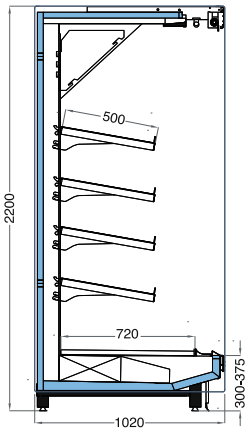

FV +4/+6 °C
Meyve & Sebze / Fruit & Vegetable

ONIX SLIM 2200/DL/75/30	
ONIX SLIM 2200/DL/75/37	
Uzunluk mm Length mm	1250 1875 2500 3750
Teşhir Alanı m ² Display Area m ²	2,85 4,27 5,70 8,54
Yan panel Kalınlığı mm End Panel Thickness mm	50

ONIX 2200/DL/95/30	
ONIX 2200/DL/95/37	
Uzunluk mm Length mm	1250 1875 2500 3750
Teşhir Alanı m ² Display Area m ²	3,43 5,14 6,86 10,28
Yan panel Kalınlığı mm End Panel Thickness mm	50

ONIX 2200/DL/100/30	
ONIX 2200/DL/100/37	
Uzunluk mm Length mm	1250 1875 2500 3750
Teşhir Alanı m ² Display Area m ²	4,03 6,04 8,06 12,08
Yan panel Kalınlığı mm End Panel Thickness mm	50

ONIX 2200/DL/110/30	
ONIX 2200/DL/110/37	
Uzunluk mm Length mm	1250 1875 2500 3750
Teşhir Alanı m ² Display Area m ²	4,78 7,16 9,56 14,32
Yan panel Kalınlığı mm End Panel Thickness mm	50

ONIX SLIM 2200/MT/75/30	
ONIX SLIM 2200/MT/75/37	
Uzunluk mm Length mm	1250 1875 2500 3750
Teşhir Alanı m ² Display Area m ²	2,39 3,58 4,78 7,16
Yan panel Kalınlığı mm End Panel Thickness mm	50

ONIX 2200/MT/95/30	
ONIX 2200/MT/95/37	
Uzunluk mm Length mm	1250 1875 2500 3750
Teşhir Alanı m ² Display Area m ²	2,90 4,35 5,80 8,70
Yan panel Kalınlığı mm End Panel Thickness mm	50

ONIX 2200/MT/100/30	
ONIX 2200/MT/100/37	
Uzunluk mm Length mm	1250 1875 2500 3750
Teşhir Alanı m ² Display Area m ²	3,40 5,10 6,80 10,20
Yan panel Kalınlığı mm End Panel Thickness mm	50