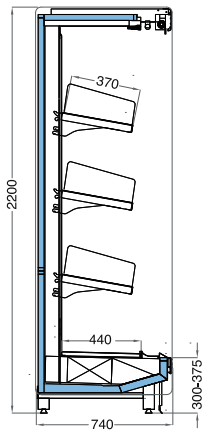

ONIX SLIM 2200/FV/75/30	
ONIX SLIM 2200/FV/75/37	
Uzunluk mm Length mm	1250 | 1875 | 2500 | 3750
Teşhir Alanı m² Display Area m²	1,92 | 2,88 | 3,84 | 5,76
Yan panel Kalınlığı mm End Panel Thickness mm	50