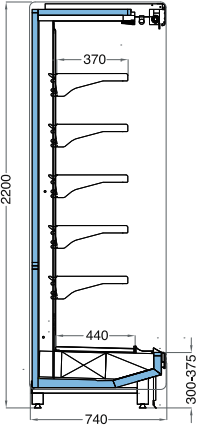

ONIX 2050/MT/110/30

Uzunluk mm Length mm	1250 1875 2500 3750
Teşhir Alanı m ² Display Area m ²	3,28 4,92 6,56 9,84
Yan panel Kalınlığı mm End Panel Thickness mm	50

FV +4/+6 °C

ONIX SLIM 2050/FV/75/30

Uzunluk mm Length mm	1250 1875 2500 3750
Teşhir Alanı m ² Display Area m ²	1,46 2,19 2,92 4,38
Yan panel Kalınlığı mm End Panel Thickness mm	50

ONIX 2050/FV/95/30

Uzunluk mm Length mm	1250 1875 2500 3750
Teşhir Alanı m ² Display Area m ²	1,85 2,77 3,70 5,54
Yan panel Kalınlığı mm End Panel Thickness mm	50

ONIX 2050/FV/100/30

Uzunluk mm Length mm	1250 1875 2500 3750
Teşhir Alanı m ² Display Area m ²	2,16 3,22 4,32 6,44
Yan panel Kalınlığı mm End Panel Thickness mm	50

ONIX 2050/FV/110/30

Uzunluk mm Length mm	1250 1875 2500 3750
Teşhir Alanı m ² Display Area m ²	2,53 3,79 5,06 7,58
Yan panel Kalınlığı mm End Panel Thickness mm	50

DL +2/+4 °C
Şarküteri / Delicatessen

MT 0/+2 °C
Paket Et / Packed Meat

FV +4/+6 °C
Meyve & Sebze / Fruit & Vegetable

ONIX SLIM 2200/DL/75/30	
ONIX SLIM 2200/DL/75/37	
Uzunluk mm Length mm	1250 1875 2500 3750
Teşhir Alanı m ² Display Area m ²	2,85 4,27 5,70 8,54
Yan panel Kalınlığı mm End Panel Thickness mm	50