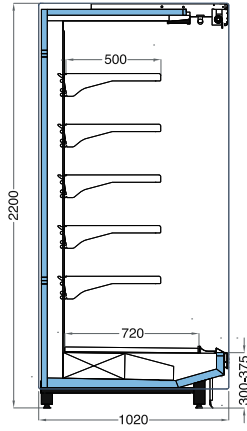

ONIX 2050/FV/95/30

Uzunluk mm Length mm	1250 1875 2500 3750
Teşhir Alanı m ² Display Area m ²	1,85 2,77 3,70 5,54
Yan panel Kalınlığı mm End Panel Thickness mm	50

ONIX 2050/FV/100/30

Uzunluk mm Length mm	1250 1875 2500 3750
Teşhir Alanı m ² Display Area m ²	2,16 3,22 4,32 6,44
Yan panel Kalınlığı mm End Panel Thickness mm	50

ONIX 2050/FV/110/30

Uzunluk mm Length mm	1250 1875 2500 3750
Teşhir Alanı m ² Display Area m ²	2,53 3,79 5,06 7,58
Yan panel Kalınlığı mm End Panel Thickness mm	50

DL +2/+4 °C
Şarküteri / Delicatessen

MT 0/+2 °C
Paket Et / Packed Meat

FV +4/+6 °C
Meyve & Sebze / Fruit & Vegetable

ONIX SLIM 2200/DL/75/30	
ONIX SLIM 2200/DL/75/37	
Uzunluk mm Length mm	1250 1875 2500 3750
Teşhir Alanı m ² Display Area m ²	2,85 4,27 5,70 8,54
Yan panel Kalınlığı mm End Panel Thickness mm	50

ONIX 2200/DL/95/30	
ONIX 2200/DL/95/37	
Uzunluk mm Length mm	1250 1875 2500 3750
Teşhir Alanı m ² Display Area m ²	3,43 5,14 6,86 10,28
Yan panel Kalınlığı mm End Panel Thickness mm	50

ONIX 2200/DL/100/30	
ONIX 2200/DL/100/37	
Uzunluk mm Length mm	1250 1875 2500 3750
Teşhir Alanı m ² Display Area m ²	4,03 6,04 8,06 12,08
Yan panel Kalınlığı mm End Panel Thickness mm	50