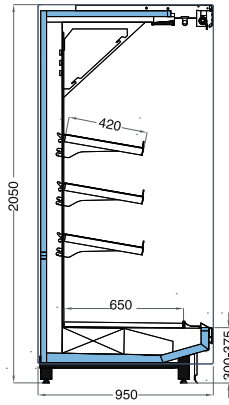

Tel taban bölücü
Grid shelf divider

Tel sepet
Wire basket

Ön panel ısı camı
Front thermopane glass

Raf aydınlatma
Shelf lighting

Kancalı raf sistemi
Hook bar

DL +2/+4 °C

ONIX SLIM 2050/DL/75/30

Uzunluk mm Length mm	1250 1875 2500 3750
Teşhir Alanı m ² Display Area m ²	2,39 3,58 4,78 7,16
Yan panel Kalınlığı mm End Panel Thickness mm	50

ONIX 2050/DL/95/30

Uzunluk mm Length mm	1250 1875 2500 3750
Teşhir Alanı m ² Display Area m ²	2,90 4,35 5,80 8,70
Yan panel Kalınlığı mm End Panel Thickness mm	50

ONIX 2050/DL/100/30

Uzunluk mm Length mm	1250 1875 2500 3750
Teşhir Alanı m ² Display Area m ²	3,40 5,10 6,80 10,20
Yan panel Kalınlığı mm End Panel Thickness mm	50

ONIX 2050/DL/110/30

Uzunluk mm Length mm	1250 1875 2500 3750
Teşhir Alanı m ² Display Area m ²	4,03 6,04 8,06 12,08
Yan panel Kalınlığı mm End Panel Thickness mm	50

MT 0/+2 °C

ONIX SLIM 2050/MT/75/30

Uzunluk mm Length mm	1250 1875 2500 3750
Teşhir Alanı m ² Display Area m ²	1,92 2,88 3,84 5,76
Yan panel Kalınlığı mm End Panel Thickness mm	50

ONIX 2050/MT/95/30

Uzunluk mm Length mm	1250 1875 2500 3750
Teşhir Alanı m ² Display Area m ²	2,38 3,56 4,76 7,12
Yan panel Kalınlığı mm End Panel Thickness mm	50

ONIX 2050/MT/100/30

Uzunluk mm Length mm	1250 1875 2500 3750
Teşhir Alanı m ² Display Area m ²	2,78 4,16 5,56 8,32
Yan panel Kalınlığı mm End Panel Thickness mm	50