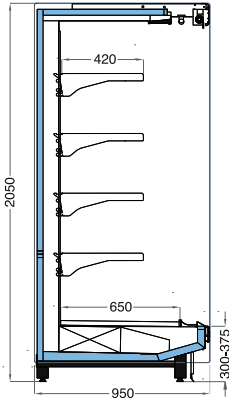

Tel taban bölücü
Grid shelf divider

Tel sepet
Wire basket

Ön panel ısı camı
Front thermopane glass

Raf aydınlatma
Shelf lighting

Kancalı raf sistemi
Hook bar

DL +2/+4 °C

ONIX SLIM 2050/DL/75/30

Uzunluk mm Length mm	1250 1875 2500 3750
Teşhir Alanı m ² Display Area m ²	2,39 3,58 4,78 7,16
Yan panel Kalınlığı mm End Panel Thickness mm	50

ONIX 2050/DL/95/30

Uzunluk mm Length mm	1250 1875 2500 3750
Teşhir Alanı m ² Display Area m ²	2,90 4,35 5,80 8,70
Yan panel Kalınlığı mm End Panel Thickness mm	50

ONIX 2050/DL/100/30

Uzunluk mm Length mm	1250 1875 2500 3750
Teşhir Alanı m ² Display Area m ²	3,40 5,10 6,80 10,20
Yan panel Kalınlığı mm End Panel Thickness mm	50