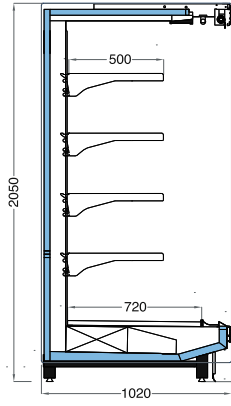

Tel taban bölücü
Grid shelf divider

Tel sepet
Wire basket

Ön panel ısı camı
Front thermopane glass

Raf aydınlatma
Shelf lighting

Kancalı raf sistemi
Hook bar

DL +2/+4 °C

ONIX SLIM 2050/DL/75/30

Uzunluk mm Length mm	1250 1875 2500 3750
Teşhir Alanı m ² Display Area m ²	2,39 3,58 4,78 7,16
Yan panel Kalınlığı mm End Panel Thickness mm	50

ONIX 2050/DL/95/30

Uzunluk mm Length mm	1250 1875 2500 3750
Teşhir Alanı m ² Display Area m ²	2,90 4,35 5,80 8,70
Yan panel Kalınlığı mm End Panel Thickness mm	50

ONIX 2050/DL/100/30

Uzunluk mm Length mm	1250 1875 2500 3750
Teşhir Alanı m ² Display Area m ²	3,40 5,10 6,80 10,20
Yan panel Kalınlığı mm End Panel Thickness mm	50

ONIX 2050/DL/110/30

Uzunluk mm Length mm	1250 1875 2500 3750
Teşhir Alanı m ² Display Area m ²	4,03 6,04 8,06 12,08
Yan panel Kalınlığı mm End Panel Thickness mm	50

MT 0/+2 °C

ONIX SLIM 2050/MT/75/30

Uzunluk mm Length mm	1250 1875 2500 3750
Teşhir Alanı m ² Display Area m ²	1,92 2,88 3,84 5,76
Yan panel Kalınlığı mm End Panel Thickness mm	50