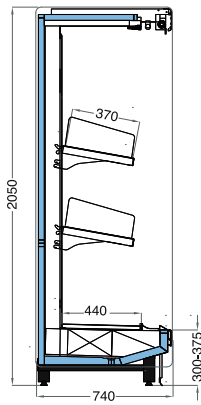

ONIX 2050/DL/110/30

Uzunluk mm Length mm	1250 1875 2500 3750
Teşhir Alanı m ² Display Area m ²	4,03 6,04 8,06 12,08
Yan panel Kalınlığı mm End Panel Thickness mm	50

MT 0/+2 °C

ONIX SLIM 2050/MT/75/30

Uzunluk mm Length mm	1250 1875 2500 3750
Teşhir Alanı m ² Display Area m ²	1,92 2,88 3,84 5,76
Yan panel Kalınlığı mm End Panel Thickness mm	50

ONIX 2050/MT/95/30

Uzunluk mm Length mm	1250 1875 2500 3750
Teşhir Alanı m ² Display Area m ²	2,38 3,56 4,76 7,12
Yan panel Kalınlığı mm End Panel Thickness mm	50

ONIX 2050/MT/100/30

Uzunluk mm Length mm	1250 1875 2500 3750
Teşhir Alanı m ² Display Area m ²	2,78 4,16 5,56 8,32
Yan panel Kalınlığı mm End Panel Thickness mm	50

ONIX 2050/MT/110/30

Uzunluk mm Length mm	1250 1875 2500 3750
Teşhir Alanı m ² Display Area m ²	3,28 4,92 6,56 9,84
Yan panel Kalınlığı mm End Panel Thickness mm	50

FV +4/+6 °C

ONIX SLIM 2050/FV/75/30

Uzunluk mm Length mm	1250 1875 2500 3750
Teşhir Alanı m ² Display Area m ²	1,46 2,19 2,92 4,38
Yan panel Kalınlığı mm End Panel Thickness mm	50

ONIX 2050/FV/95/30

Uzunluk mm Length mm	1250 1875 2500 3750
Teşhir Alanı m ² Display Area m ²	1,85 2,77 3,70 5,54
Yan panel Kalınlığı mm End Panel Thickness mm	50

ONIX 2050/FV/100/30

Uzunluk mm Length mm	1250 1875 2500 3750
Teşhir Alanı m ² Display Area m ²	2,16 3,22 4,32 6,44
Yan panel Kalınlığı mm End Panel Thickness mm	50