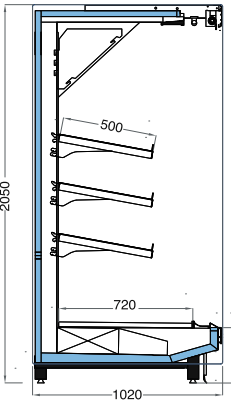

Tel taban bölücü
Grid shelf divider

Tel sepet
Wire basket

Ön panel ısı camı
Front thermopane glass

Raf aydınlatma
Shelf lighting

Kancalı raf sistemi
Hook bar

DL +2/+4 °C

ONIX SLIM 2050/DL/75/30

Uzunluk mm Length mm	1250 1875 2500 3750
Teşhir Alanı m ² Display Area m ²	2,39 3,58 4,78 7,16
Yan panel Kalınlığı mm End Panel Thickness mm	50

ONIX 2050/DL/95/30

Uzunluk mm Length mm	1250 1875 2500 3750
Teşhir Alanı m ² Display Area m ²	2,90 4,35 5,80 8,70
Yan panel Kalınlığı mm End Panel Thickness mm	50

ONIX 2050/DL/100/30

Uzunluk mm Length mm	1250 1875 2500 3750
Teşhir Alanı m ² Display Area m ²	3,40 5,10 6,80 10,20
Yan panel Kalınlığı mm End Panel Thickness mm	50

ONIX 2050/DL/110/30

Uzunluk mm Length mm	1250 1875 2500 3750
Teşhir Alanı m ² Display Area m ²	4,03 6,04 8,06 12,08
Yan panel Kalınlığı mm End Panel Thickness mm	50

MT 0/+2 °C

ONIX SLIM 2050/MT/75/30

Uzunluk mm Length mm	1250 1875 2500 3750
Teşhir Alanı m ² Display Area m ²	1,92 2,88 3,84 5,76
Yan panel Kalınlığı mm End Panel Thickness mm	50

ONIX 2050/MT/95/30

Uzunluk mm Length mm	1250 1875 2500 3750
Teşhir Alanı m ² Display Area m ²	2,38 3,56 4,76 7,12
Yan panel Kalınlığı mm End Panel Thickness mm	50

ONIX 2050/MT/100/30

Uzunluk mm Length mm	1250 1875 2500 3750
Teşhir Alanı m ² Display Area m ²	2,78 4,16 5,56 8,32
Yan panel Kalınlığı mm End Panel Thickness mm	50