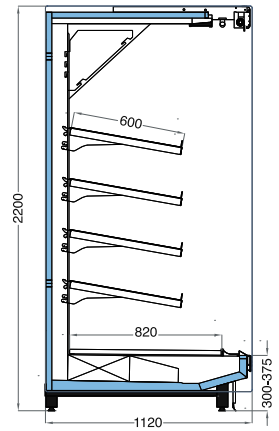

ONIX 2200/DL/95/30	
ONIX 2200/DL/95/37	
Uzunluk mm Length mm	1250 1875 2500 3750
Teşhir Alanı m ² Display Area m ²	3,43 5,14 6,86 10,28
Yan panel Kalınlığı mm End Panel Thickness mm	50

ONIX 2200/DL/100/30	
ONIX 2200/DL/100/37	
Uzunluk mm Length mm	1250 1875 2500 3750
Teşhir Alanı m ² Display Area m ²	4,03 6,04 8,06 12,08
Yan panel Kalınlığı mm End Panel Thickness mm	50

ONIX 2200/DL/110/30	
ONIX 2200/DL/110/37	
Uzunluk mm Length mm	1250 1875 2500 3750
Teşhir Alanı m ² Display Area m ²	4,78 7,16 9,56 14,32
Yan panel Kalınlığı mm End Panel Thickness mm	50

ONIX SLIM 2200/MT/75/30	
ONIX SLIM 2200/MT/75/37	
Uzunluk mm Length mm	1250 1875 2500 3750
Teşhir Alanı m ² Display Area m ²	2,39 3,58 4,78 7,16
Yan panel Kalınlığı mm End Panel Thickness mm	50

ONIX 2200/MT/95/30	
ONIX 2200/MT/95/37	
Uzunluk mm Length mm	1250 1875 2500 3750
Teşhir Alanı m ² Display Area m ²	2,90 4,35 5,80 8,70
Yan panel Kalınlığı mm End Panel Thickness mm	50

ONIX 2200/MT/100/30	
ONIX 2200/MT/100/37	
Uzunluk mm Length mm	1250 1875 2500 3750
Teşhir Alanı m ² Display Area m ²	3,40 5,10 6,80 10,20
Yan panel Kalınlığı mm End Panel Thickness mm	50

ONIX 2200/MT/110/30	
ONIX 2200/MT/110/37	
Uzunluk mm Length mm	1250 1875 2500 3750
Teşhir Alanı m ² Display Area m ²	4,03 6,04 8,06 12,08
Yan panel Kalınlığı mm End Panel Thickness mm	50

ONIX SLIM 2200/FV/75/30	
ONIX SLIM 2200/FV/75/37	
Uzunluk mm Length mm	1250 1875 2500 3750
Teşhir Alanı m ² Display Area m ²	1,92 2,88 3,84 5,76
Yan panel Kalınlığı mm End Panel Thickness mm	50