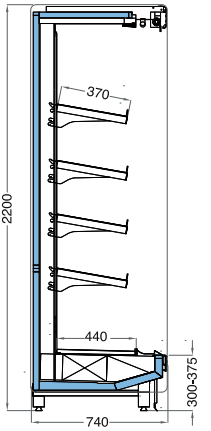

ONIX 2050/FV/110/30

Uzunluk mm Length mm	1250 1875 2500 3750
Teşhir Alanı m ² Display Area m ²	2,53 3,79 5,06 7,58
Yan panel Kalınlığı mm End Panel Thickness mm	50

DL +2/+4 °C
Şarküteri / Delicatessen

MT 0/+2 °C
Paket Et / Packed Meat

FV +4/+6 °C
Meyve & Sebze / Fruit & Vegetable

ONIX SLIM 2200/DL/75/30	
ONIX SLIM 2200/DL/75/37	
Uzunluk mm Length mm	1250 1875 2500 3750
Teşhir Alanı m ² Display Area m ²	2,85 4,27 5,70 8,54
Yan panel Kalınlığı mm End Panel Thickness mm	50

ONIX 2200/DL/95/30	
ONIX 2200/DL/95/37	
Uzunluk mm Length mm	1250 1875 2500 3750
Teşhir Alanı m ² Display Area m ²	3,43 5,14 6,86 10,28
Yan panel Kalınlığı mm End Panel Thickness mm	50

ONIX 2200/DL/100/30	
ONIX 2200/DL/100/37	
Uzunluk mm Length mm	1250 1875 2500 3750
Teşhir Alanı m ² Display Area m ²	4,03 6,04 8,06 12,08
Yan panel Kalınlığı mm End Panel Thickness mm	50

ONIX 2200/DL/110/30	
ONIX 2200/DL/110/37	
Uzunluk mm Length mm	1250 1875 2500 3750
Teşhir Alanı m ² Display Area m ²	4,78 7,16 9,56 14,32
Yan panel Kalınlığı mm End Panel Thickness mm	50

ONIX SLIM 2200/MT/75/30	
ONIX SLIM 2200/MT/75/37	
Uzunluk mm Length mm	1250 1875 2500 3750
Teşhir Alanı m ² Display Area m ²	2,39 3,58 4,78 7,16
Yan panel Kalınlığı mm End Panel Thickness mm	50