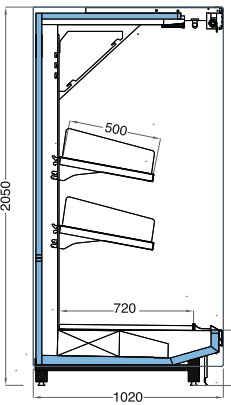

ONIX 2050/MT/95/30

Uzunluk mm Length mm	1250 1875 2500 3750
Teşhir Alanı m ² Display Area m ²	2,38 3,56 4,76 7,12
Yan panel Kalınlığı mm End Panel Thickness mm	50

ONIX 2050/MT/100/30

Uzunluk mm Length mm	1250 1875 2500 3750
Teşhir Alanı m ² Display Area m ²	2,78 4,16 5,56 8,32
Yan panel Kalınlığı mm End Panel Thickness mm	50

ONIX 2050/MT/110/30

Uzunluk mm Length mm	1250 1875 2500 3750
Teşhir Alanı m ² Display Area m ²	3,28 4,92 6,56 9,84
Yan panel Kalınlığı mm End Panel Thickness mm	50

FV +4/+6 °C

ONIX SLIM 2050/FV/75/30

Uzunluk mm Length mm	1250 1875 2500 3750
Teşhir Alanı m ² Display Area m ²	1,46 2,19 2,92 4,38
Yan panel Kalınlığı mm End Panel Thickness mm	50

ONIX 2050/FV/95/30

Uzunluk mm Length mm	1250 1875 2500 3750
Teşhir Alanı m ² Display Area m ²	1,85 2,77 3,70 5,54
Yan panel Kalınlığı mm End Panel Thickness mm	50

ONIX 2050/FV/100/30

Uzunluk mm Length mm	1250 1875 2500 3750
Teşhir Alanı m ² Display Area m ²	2,16 3,22 4,32 6,44
Yan panel Kalınlığı mm End Panel Thickness mm	50

FV +4/+6 °C
Meyve & Sebze / Fruit & Vegetable

ONIX SLIM 2200/DL/75/30	
ONIX SLIM 2200/DL/75/37	
Uzunluk mm Length mm	1250 1875 2500 3750
Teşhir Alanı m ² Display Area m ²	2,85 4,27 5,70 8,54
Yan panel Kalınlığı mm End Panel Thickness mm	50