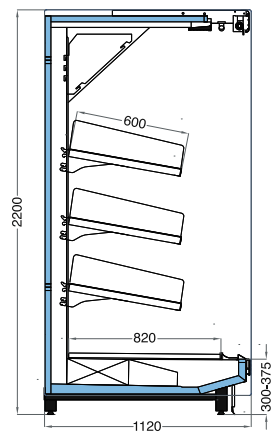

ONIX 2200/DL/110/30	
ONIX 2200/DL/110/37	
Uzunluk mm Length mm	1250 1875 2500 3750
Teşhir Alanı m ² Display Area m ²	4,78 7,16 9,56 14,32
Yan panel Kalınlığı mm End Panel Thickness mm	50

ONIX SLIM 2200/MT/75/30	
ONIX SLIM 2200/MT/75/37	
Uzunluk mm Length mm	1250 1875 2500 3750
Teşhir Alanı m ² Display Area m ²	2,39 3,58 4,78 7,16
Yan panel Kalınlığı mm End Panel Thickness mm	50

ONIX 2200/MT/95/30	
ONIX 2200/MT/95/37	
Uzunluk mm Length mm	1250 1875 2500 3750
Teşhir Alanı m ² Display Area m ²	2,90 4,35 5,80 8,70
Yan panel Kalınlığı mm End Panel Thickness mm	50

ONIX 2200/MT/100/30	
ONIX 2200/MT/100/37	
Uzunluk mm Length mm	1250 1875 2500 3750
Teşhir Alanı m ² Display Area m ²	3,40 5,10 6,80 10,20
Yan panel Kalınlığı mm End Panel Thickness mm	50

ONIX 2200/MT/110/30	
ONIX 2200/MT/110/37	
Uzunluk mm Length mm	1250 1875 2500 3750
Teşhir Alanı m ² Display Area m ²	4,03 6,04 8,06 12,08
Yan panel Kalınlığı mm End Panel Thickness mm	50

ONIX SLIM 2200/FV/75/30	
ONIX SLIM 2200/FV/75/37	
Uzunluk mm Length mm	1250 1875 2500 3750
Teşhir Alanı m ² Display Area m ²	1,92 2,88 3,84 5,76
Yan panel Kalınlığı mm End Panel Thickness mm	50

ONIX 2200/FV/95/30	
ONIX 2200/FV/95/37	
Uzunluk mm Length mm	1250 1875 2500 3750
Teşhir Alanı m ² Display Area m ²	2,38 3,56 4,76 7,12
Yan panel Kalınlığı mm End Panel Thickness mm	50

ONIX 2200/FV/100/30	
ONIX 2200/FV/100/37	
Uzunluk mm Length mm	1250 1875 2500 3750
Teşhir Alanı m ² Display Area m ²	2,78 4,16 5,56 8,32
Yan panel Kalınlığı mm End Panel Thickness mm	50