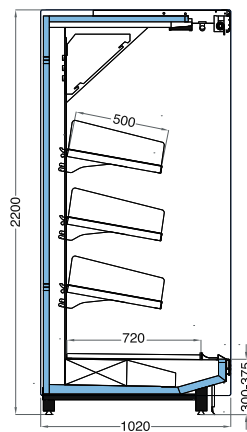

ONIX 2200/DL/110/30	
ONIX 2200/DL/110/37	
Uzunluk mm Length mm	1250 1875 2500 3750
Teşhir Alanı m ² Display Area m ²	4,78 7,16 9,56 14,32
Yan panel Kalınlığı mm End Panel Thickness mm	50

ONIX SLIM 2200/MT/75/30	
ONIX SLIM 2200/MT/75/37	
Uzunluk mm Length mm	1250 1875 2500 3750
Teşhir Alanı m ² Display Area m ²	2,39 3,58 4,78 7,16
Yan panel Kalınlığı mm End Panel Thickness mm	50

ONIX 2200/MT/95/30	
ONIX 2200/MT/95/37	
Uzunluk mm Length mm	1250 1875 2500 3750
Teşhir Alanı m ² Display Area m ²	2,90 4,35 5,80 8,70
Yan panel Kalınlığı mm End Panel Thickness mm	50

ONIX 2200/MT/100/30	
ONIX 2200/MT/100/37	
Uzunluk mm Length mm	1250 1875 2500 3750
Teşhir Alanı m ² Display Area m ²	3,40 5,10 6,80 10,20
Yan panel Kalınlığı mm End Panel Thickness mm	50

ONIX 2200/MT/110/30	
ONIX 2200/MT/110/37	
Uzunluk mm Length mm	1250 1875 2500 3750
Teşhir Alanı m ² Display Area m ²	4,03 6,04 8,06 12,08
Yan panel Kalınlığı mm End Panel Thickness mm	50

ONIX SLIM 2200/FV/75/30	
ONIX SLIM 2200/FV/75/37	
Uzunluk mm Length mm	1250 1875 2500 3750
Teşhir Alanı m ² Display Area m ²	1,92 2,88 3,84 5,76
Yan panel Kalınlığı mm End Panel Thickness mm	50

ONIX 2200/FV/95/30	
ONIX 2200/FV/95/37	
Uzunluk mm Length mm	1250 1875 2500 3750
Teşhir Alanı m ² Display Area m ²	2,38 3,56 4,76 7,12
Yan panel Kalınlığı mm End Panel Thickness mm	50

ONIX 2200/FV/100/30	
ONIX 2200/FV/100/37	
Uzunluk mm Length mm	1250 1875 2500 3750
Teşhir Alanı m ² Display Area m ²	2,78 4,16 5,56 8,32
Yan panel Kalınlığı mm End Panel Thickness mm	50