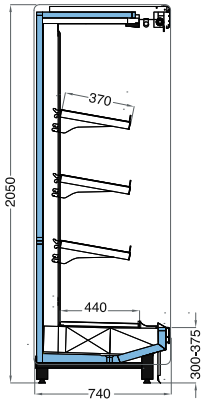

Tel taban bölücü
Grid shelf divider

Tel sepet
Wire basket

Ön panel ısı camı
Front thermopane glass

Raf aydınlatma
Shelf lighting

Kancalı raf sistemi
Hook bar

DL +2/+4 °C

ONIX SLIM 2050/DL/75/30

Uzunluk mm Length mm	1250 1875 2500 3750
Teşhir Alanı m ² Display Area m ²	2,39 3,58 4,78 7,16
Yan panel Kalınlığı mm End Panel Thickness mm	50

ONIX 2050/DL/95/30

Uzunluk mm Length mm	1250 1875 2500 3750
Teşhir Alanı m ² Display Area m ²	2,90 4,35 5,80 8,70
Yan panel Kalınlığı mm End Panel Thickness mm	50

ONIX 2050/DL/100/30

Uzunluk mm Length mm	1250 1875 2500 3750
Teşhir Alanı m ² Display Area m ²	3,40 5,10 6,80 10,20
Yan panel Kalınlığı mm End Panel Thickness mm	50

ONIX 2050/DL/110/30

Uzunluk mm Length mm	1250 1875 2500 3750
Teşhir Alanı m ² Display Area m ²	4,03 6,04 8,06 12,08
Yan panel Kalınlığı mm End Panel Thickness mm	50

MT 0/+2 °C

ONIX SLIM 2050/MT/75/30

Uzunluk mm Length mm	1250 1875 2500 3750
Teşhir Alanı m ² Display Area m ²	1,92 2,88 3,84 5,76
Yan panel Kalınlığı mm End Panel Thickness mm	50

ONIX 2050/MT/95/30

Uzunluk mm Length mm	1250 1875 2500 3750
Teşhir Alanı m ² Display Area m ²	2,38 3,56 4,76 7,12
Yan panel Kalınlığı mm End Panel Thickness mm	50

ONIX 2050/MT/100/30

Uzunluk mm Length mm	1250 1875 2500 3750
Teşhir Alanı m ² Display Area m ²	2,78 4,16 5,56 8,32
Yan panel Kalınlığı mm End Panel Thickness mm	50