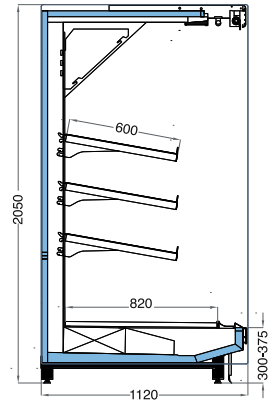

ONIX 2050/DL/95/30

Uzunluk mm Length mm	1250 1875 2500 3750
Teşhir Alanı m ² Display Area m ²	2,90 4,35 5,80 8,70
Yan panel Kalınlığı mm End Panel Thickness mm	50

ONIX 2050/DL/100/30

Uzunluk mm Length mm	1250 1875 2500 3750
Teşhir Alanı m ² Display Area m ²	3,40 5,10 6,80 10,20
Yan panel Kalınlığı mm End Panel Thickness mm	50

ONIX 2050/DL/110/30

Uzunluk mm Length mm	1250 1875 2500 3750
Teşhir Alanı m ² Display Area m ²	4,03 6,04 8,06 12,08
Yan panel Kalınlığı mm End Panel Thickness mm	50

MT 0/+2 °C

ONIX SLIM 2050/MT/75/30

Uzunluk mm Length mm	1250 1875 2500 3750
Teşhir Alanı m ² Display Area m ²	1,92 2,88 3,84 5,76
Yan panel Kalınlığı mm End Panel Thickness mm	50

ONIX 2050/MT/95/30

Uzunluk mm Length mm	1250 1875 2500 3750
Teşhir Alanı m ² Display Area m ²	2,38 3,56 4,76 7,12
Yan panel Kalınlığı mm End Panel Thickness mm	50

ONIX 2050/MT/100/30

Uzunluk mm Length mm	1250 1875 2500 3750
Teşhir Alanı m ² Display Area m ²	2,78 4,16 5,56 8,32
Yan panel Kalınlığı mm End Panel Thickness mm	50