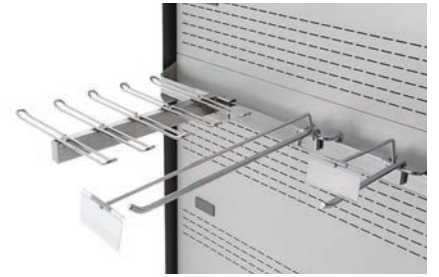

Tel taban bölücü
Grid shelf divider

Tel sepet
Wire basket

Ön panel ısı camı
Front thermopane glass

Raf aydınlatma
Shelf lighting

Kancalı raf sistemi
Hook bar

DL +2/+4 °C

ONIX SLIM 2050/DL/75/30

Uzunluk mm Length mm	1250 1875 2500 3750
Teşhir Alanı m ² Display Area m ²	2,39 3,58 4,78 7,16
Yan panel Kalınlığı mm End Panel Thickness mm	50