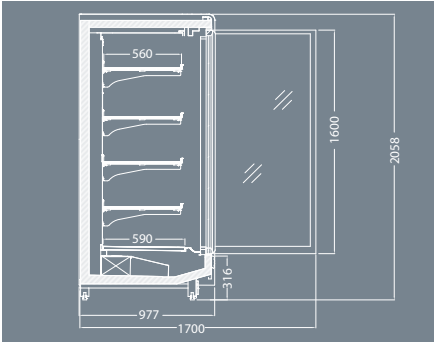

### DONDURULMUŞ GIDA / FROZEN FOOD

AMATIS LT 2050

UZUNLUK LENGTH mm	1562	2343	3124	3905
TEŞİR ALANI DISPLAY AREA m <sup>2</sup>	4,43	6,65	8,86	11,05
YAN PANEL KALINLIĞI END PANEL THICKNESS mm	50			
KAPI SAYISI DOORS	2	3	4	5