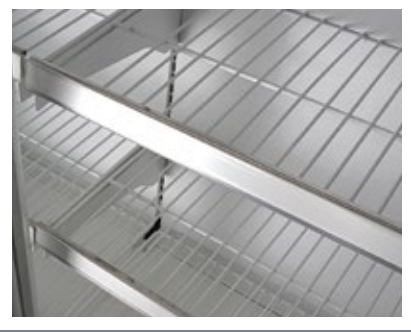

AKSESUARLAR / ACCESSORIES

TEL RAF
WIRE SHELVES