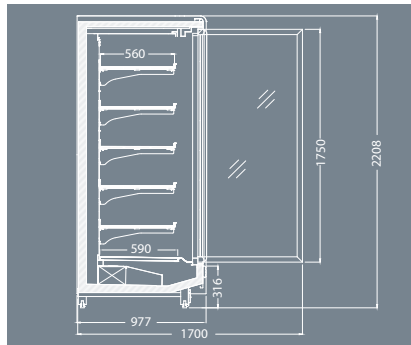

### DONDURULMUŞ GIDA / FROZEN FOOD

AMATIS LT 2050

UZUNLUK LENGTH mm	1562	2343	3124	3905
TEŞİR ALANI DISPLAY AREA m <sup>2</sup>	4,43	6,65	8,86	11,05
YAN PANEL KALINLIĞI END PANEL THICKNESS mm	50			
KAPI SAYISI DOORS	2	3	4	5