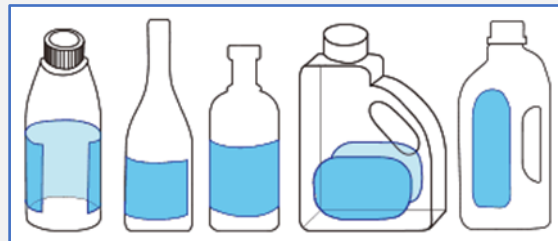

CWL – 150 FBL LABELLING STATION

EES

8020.net
260-248-8030