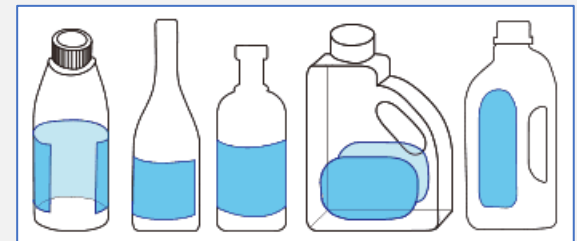

CWL – 150 FBL LABELLING STATION

EES

8020.net
260-248-8030