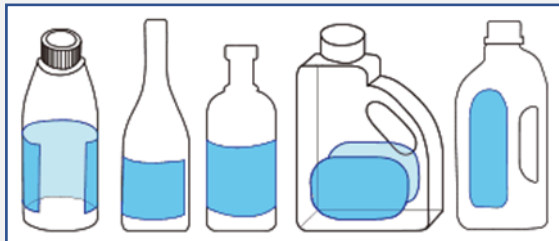

CWL – 150 FBL LABELLING STATION

EES

8020.net
260-248-8030