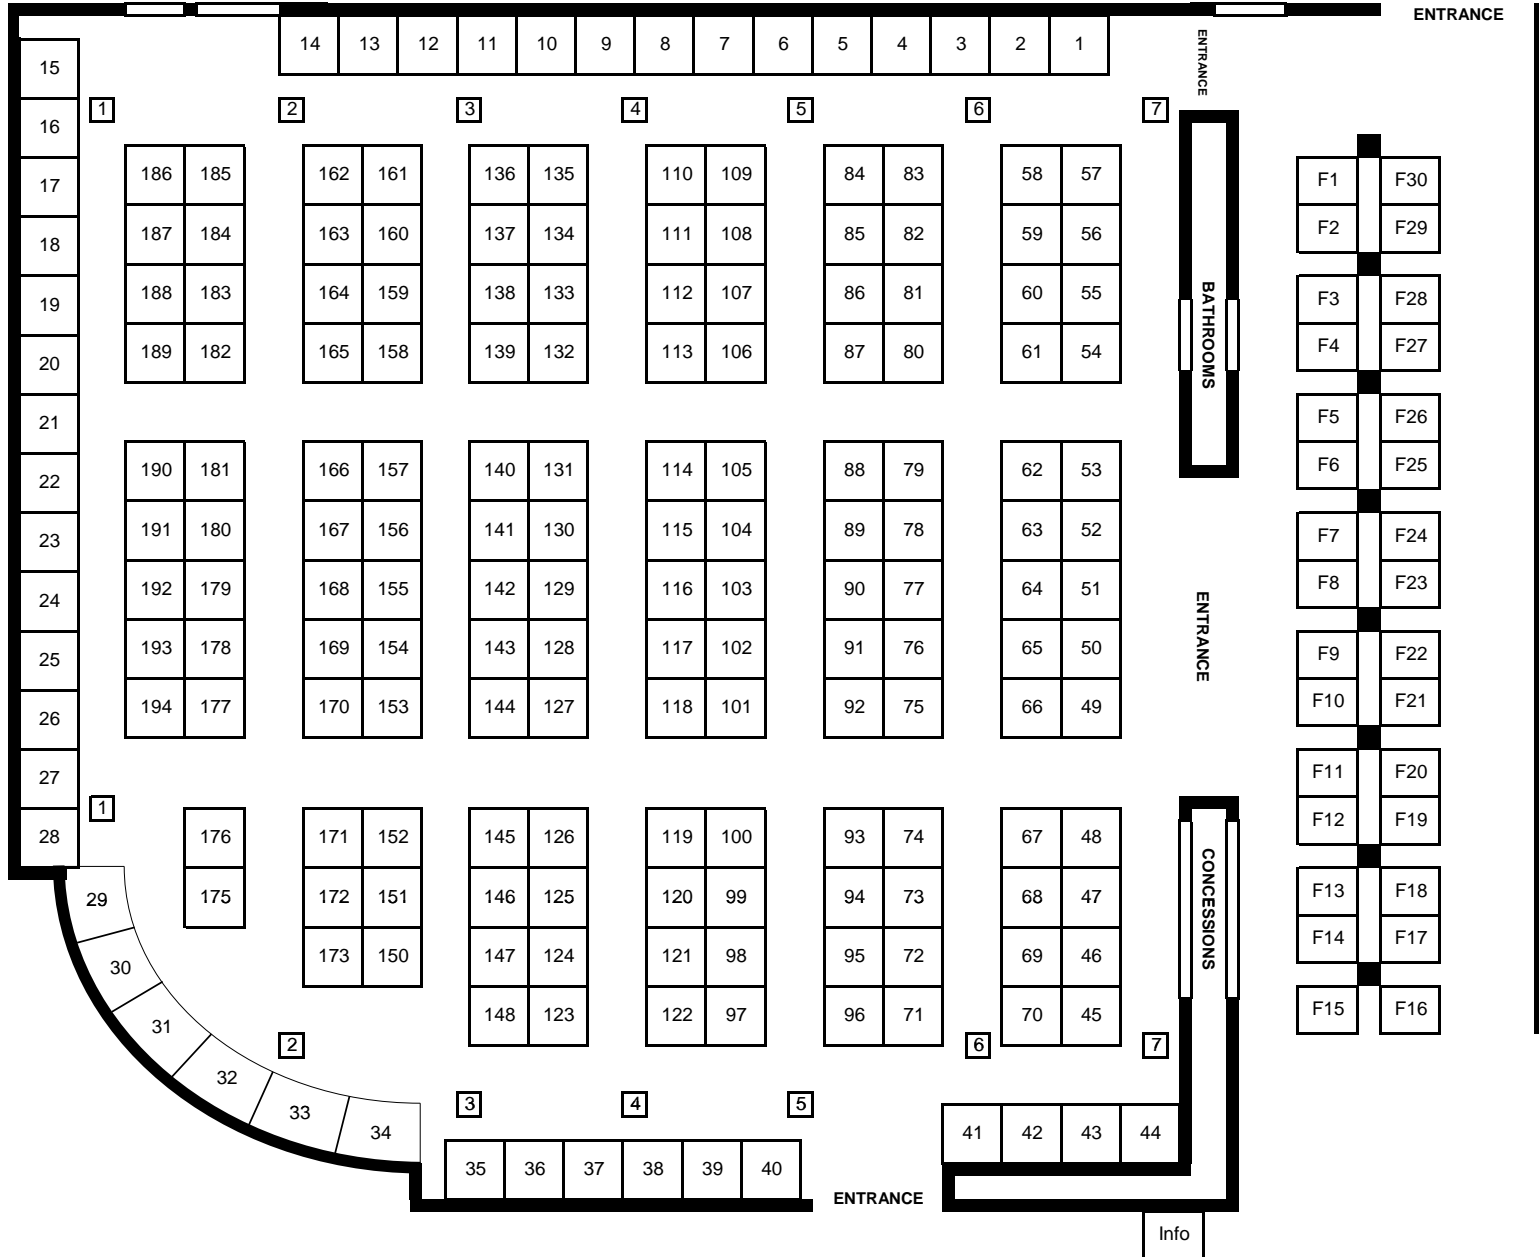

MAGIC ROOM

4H Hall