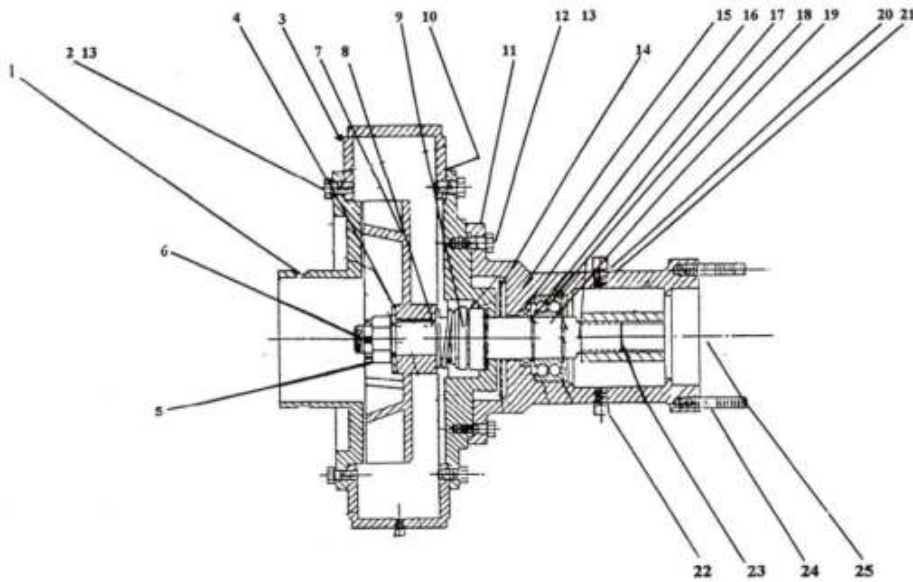

Centrifugal 4 X 3 Pumps 31028640

ITEM	QTY	DESCRIPTION	REBUILD KIT ITEMS	PART NUMBER
1	1	SUCTION HEAD		31025391
2	16	HEX HEAD CAP SCREW		15031859
3	1	VOLUTE		31028782
4	1	WASHER	*	15024129
5	1	IMPELLER NUT	*	15024127
6	1	COTTER PIN	*	29024164
7	1	IMPELLER	*	31025399
8	1	IMPELLER KEY	*	29024598
9	1	SEAL ASSEMBLY	*	33011197
10	2	GASKET	*	33015120
11	1	ADAPTER PLATE		31025390
12	4	HEX HEAD CAP SCREW		15030861
13	20	WASHER		15031160
14	1	SLINGER	*	31011199
15	1	BEARING HOUSING		31032147
16	1	OIL SEAL	*	33025458
17	2	SNAP RING	*	15025457
18	1	BEARING	*	04028538
19	1	SHAFT	*	31028542
20	1	VENT		16014839
21	1	BUSHING		18030569
22	3	PLUG		18030530
23	1	COUPLING	*	10015365
24	6	STUD		15026388
25	1	GASKET 6 BOLT	*	33033079
26	1	SNAP RING	*	15028537