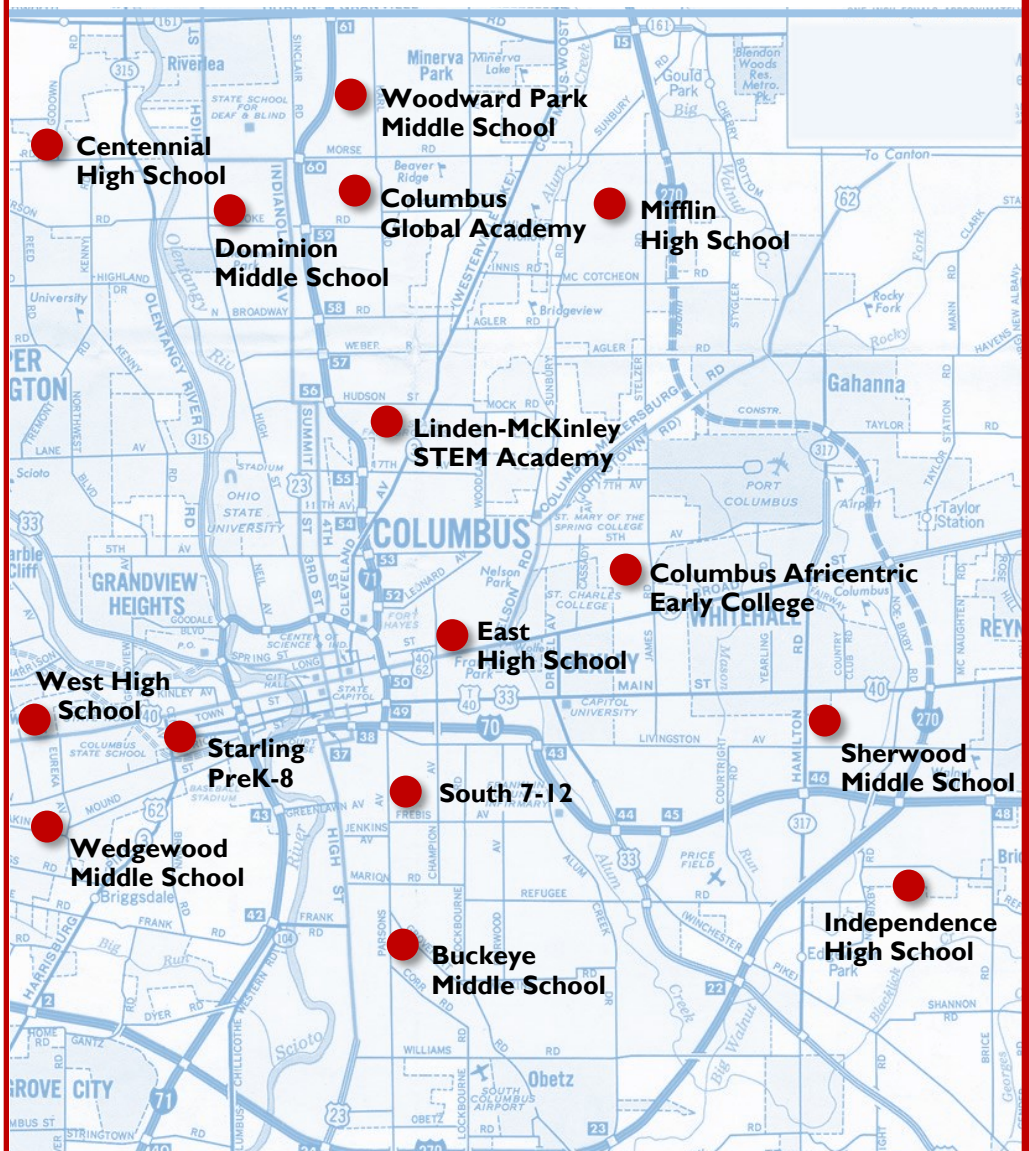

**COLUMBUS
CITY SCHOOLS**

CARTE

Petit déjeuner & Déjeuner Gratuit

Pour tous les enfants, les élèves de 18 ans et moins

CENTRE

East High School
1500 East Broad Street, 43205
Linden-McKinley STEM Academy
1320 Duxberry Ave., 43211

SUD

South 7-12
1160 Ann St., 43206
Buckeye Middle School
2950 S. Parsons Ave., 43207

EST

Independence High School
5175 E. Refugee Rd., 43232
Columbus Africentric Early College
3223 Allegheny Ave., 43209
Sherwood Middle School
1400 Shady Lane Rd., 43227

NORD

Centennial High School
1441 Bethel Rd., 43220
Columbus Global Academy
4077 Karl Rd., 43224
Dominion Middle School
330 E. Dominion Blvd., 43214
Mifflin High School
3245 Oak Spring St., 43219
Woodward Park Middle School
5151 Karl Rd., 43229

OUEST

West High School
179 S. Powell Ave., 43204
Starling PreK-8
145 S. Central Ave., 43222
Wedgewood Middle School
3800 Briggs Rd, 43228

REPAS GRATUITS SERVIS PENDANT CETTE FERMETURE PROLONGÉE

PETIT DÉJEUNER ▶ 8:00 - 9:00

DÉJEUNER ▶ 11:00 - 13:00

(Du Lundi au Vendredi à ces endroits jusqu'à nouvel ordre.)

Transportation **GRATUIT** vers et
depuis tous les sites par **COTA**.

StaySafeCCS.org