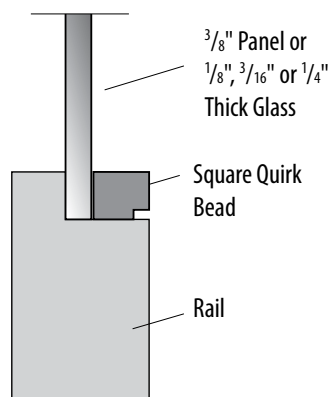

MODERN QUIRK #8601

SPECIES

Premium Primed
Douglas Fir†