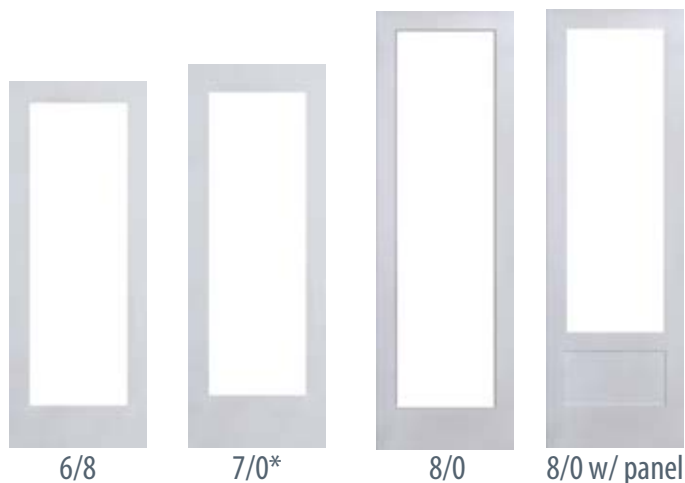

MODERN QUIRK #8601

SPECIES

Premium Primed
Douglas Fir†