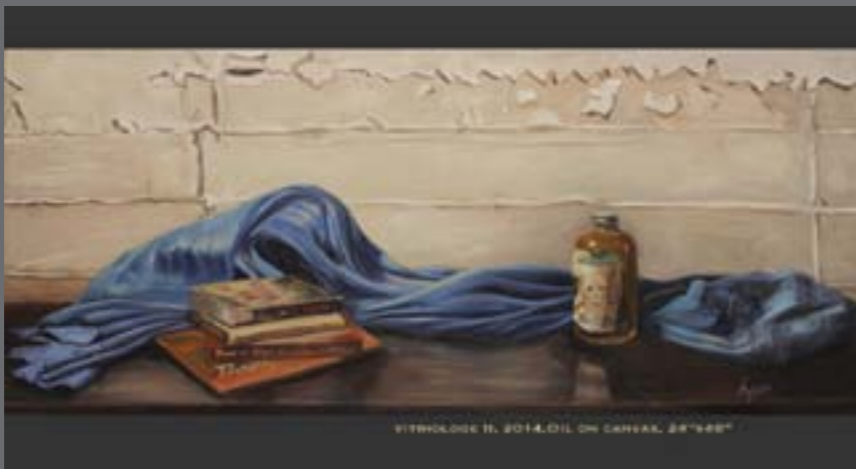

Business Card Front - 2015