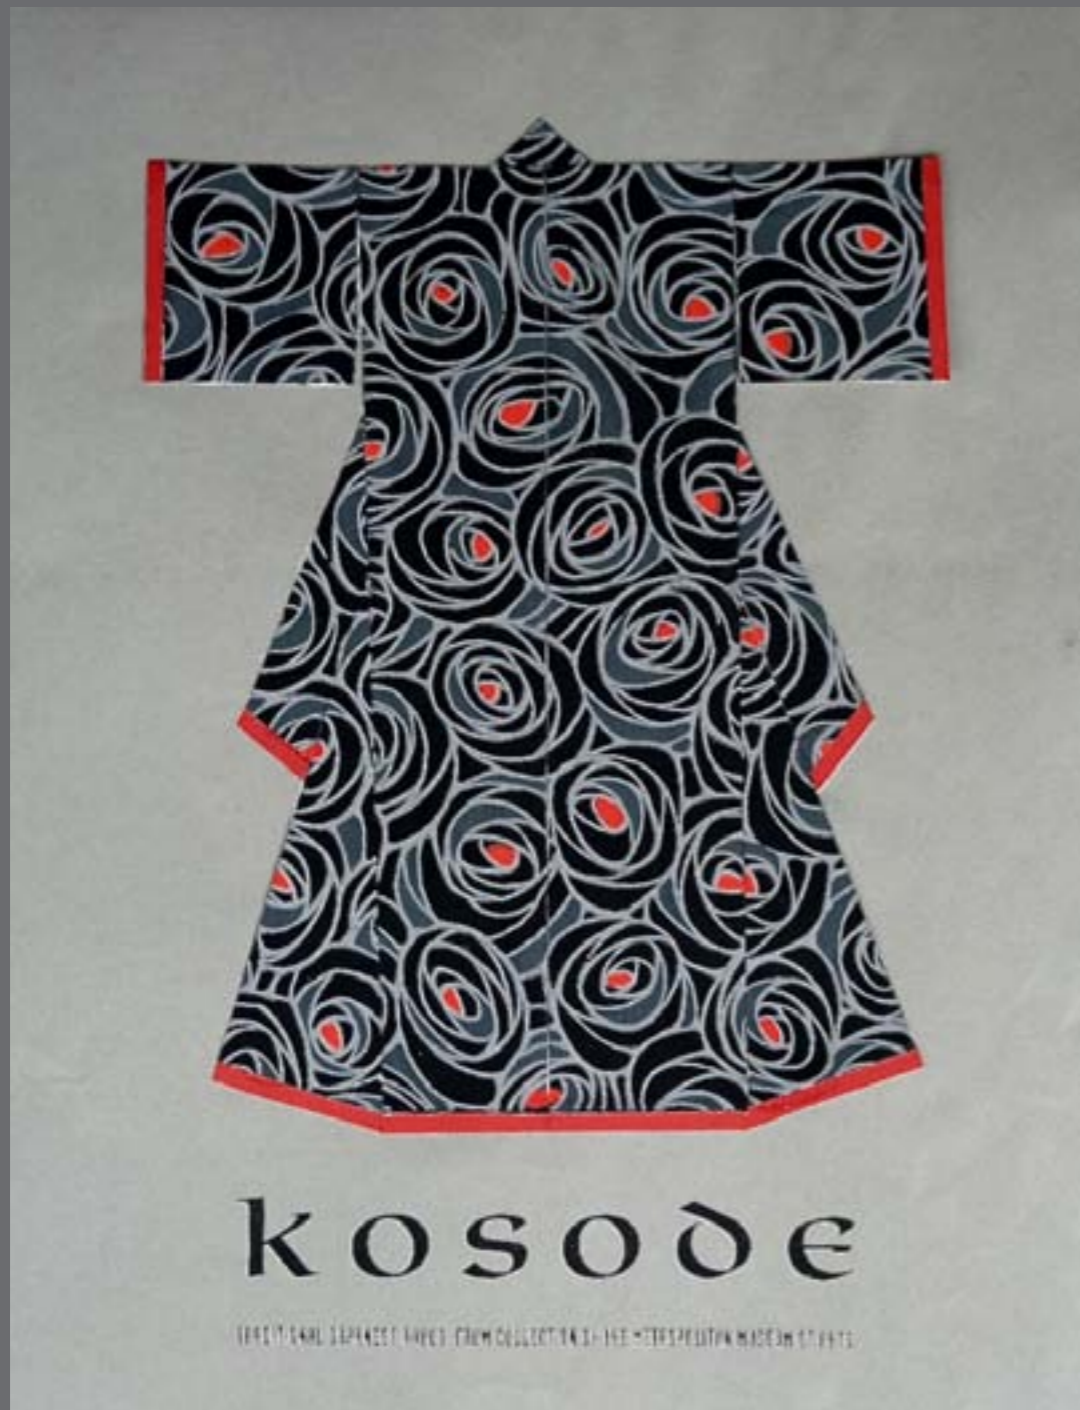

Layout and Design
Poster - 1999