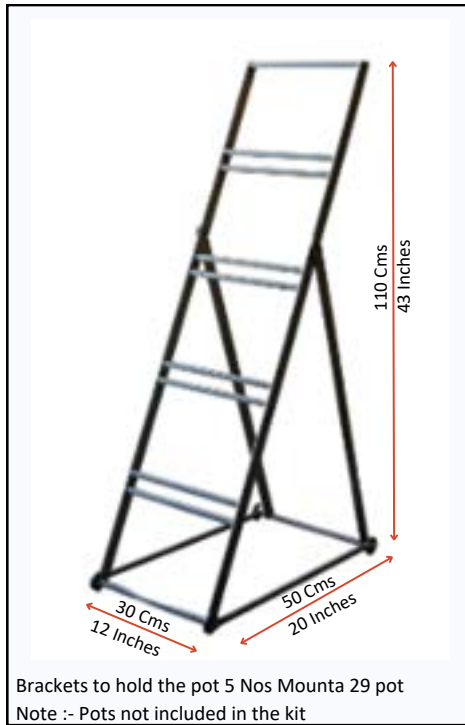

Mini Krishi Home Gardening Kit