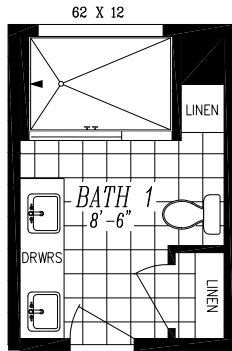

MAJESTIC

9590-S

26'-8" x 52'-0" APPROX. 1,382 SQ. FT.

OPT. 48 X 72 SHWR.

OPT. WINDOWS

OPT. PORCH

OPTIONAL DEN I.P.O. BEDROOM