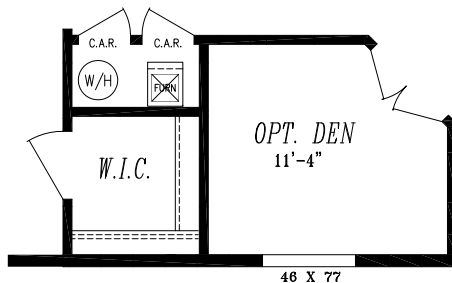

MAJESTIC

9590-S

26'-8" x 52'-0" APPROX. 1,382 SQ. FT.

OPT. 48 X 72 SHWR.

OPT. WINDOWS

OPT. PORCH

OPTIONAL DEN I.P.O. BEDROOM