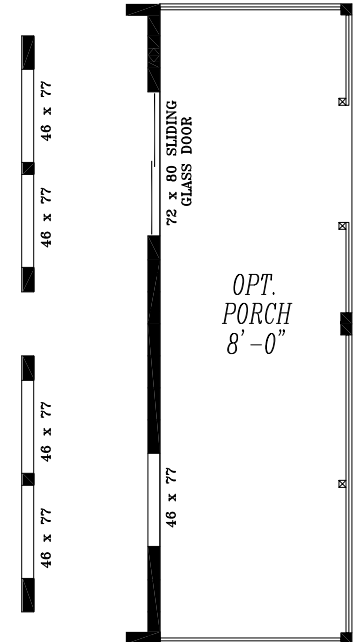

MAJESTIC

9590-S

26'-8" x 52'-0" APPROX. 1,382 SQ. FT.

OPT. 48 X 72 SHWR.

OPT. WINDOWS

OPT. PORCH

OPTIONAL DEN I.P.O. BEDROOM