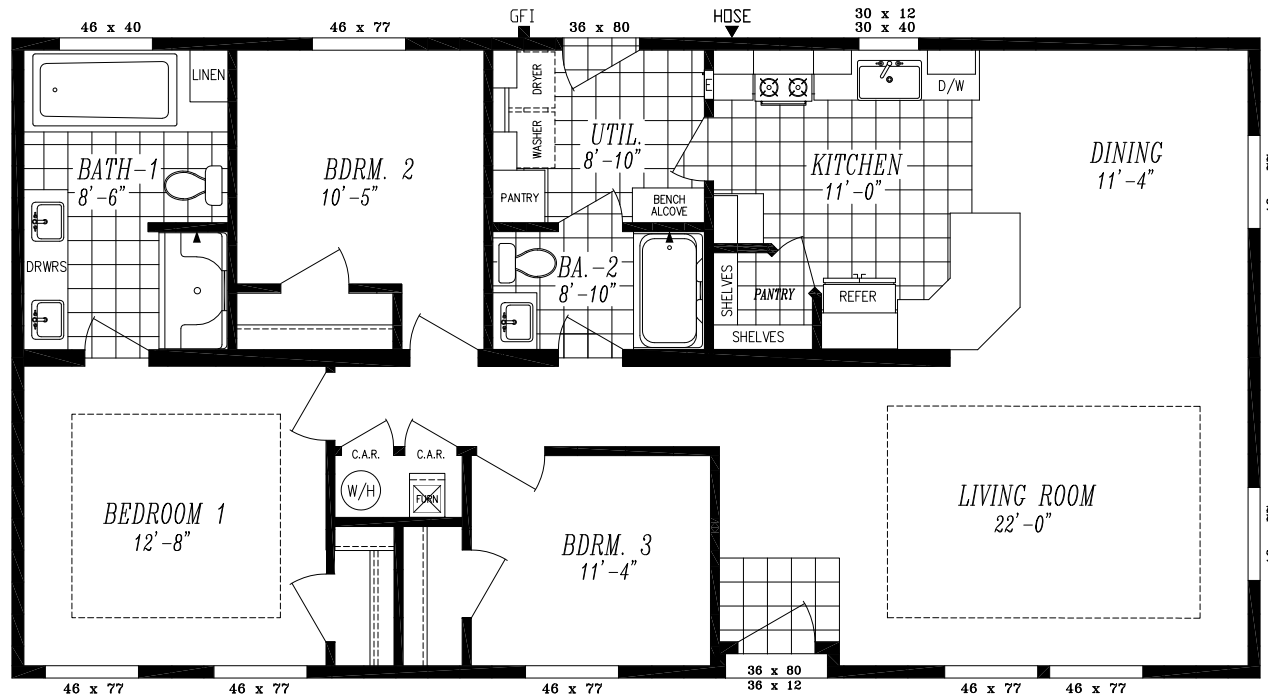

MAJESTIC

9590-S

26'-8" x 52'-0" APPROX. 1,382 SQ. FT.

OPT. 48 X 72 SHWR.

OPT. WINDOWS

OPT. PORCH

OPTIONAL DEN I.P.O. BEDROOM