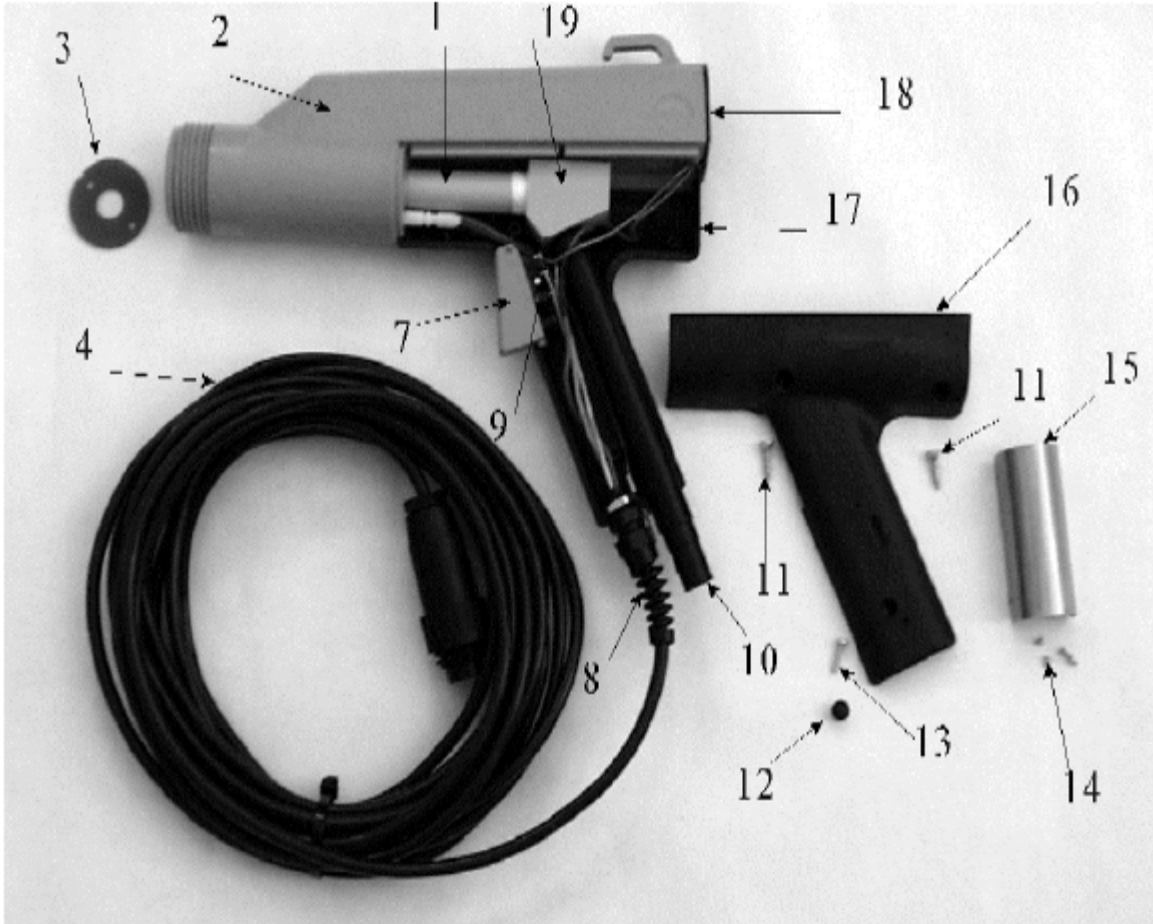

**INSA SPARE PARTS FOR MG800 HAND GUN**

<i>Pos.</i>	<i>Order.No.</i>	<i>Description</i>
1	200.051.01	Powder Tube
2	201.001.01	HT-Generator Green Negative
	201.001.02	HT-Generator Red Positive
	201.001.03	HT-Generator Grey 9V Negative
3	200.100.01	Rubber Sealing
4	200.001.01	Gun Cable With Plug To Drawer
7	200.058.01	Gun rigger
8	200.059.01	Cable Camp

PHONE 214-477-1344 FAX 972-317-6889  
PO BOX 294488 LEWISVILLE, TX 75029

<i>Pos.</i>	<i>Order.No.</i>	<i>Description</i>
9	200.060.01	Gunswitch
10	200.061.01	Powder Tube With Hose Connector
11	200.062.01	Handle Screw
12	200.063.01	Plasticcap
13	200.064.01	Handle Screw
14	200.065.01	Screw For Cover Plate
15	200.066.01	Coverplate
16	200.067.01	Upper Handle Body
17	200.068.01	Lower Handle Body
18	201.002.01	Cover Plate For Cascade
19	200.069.02	Powder Diverter