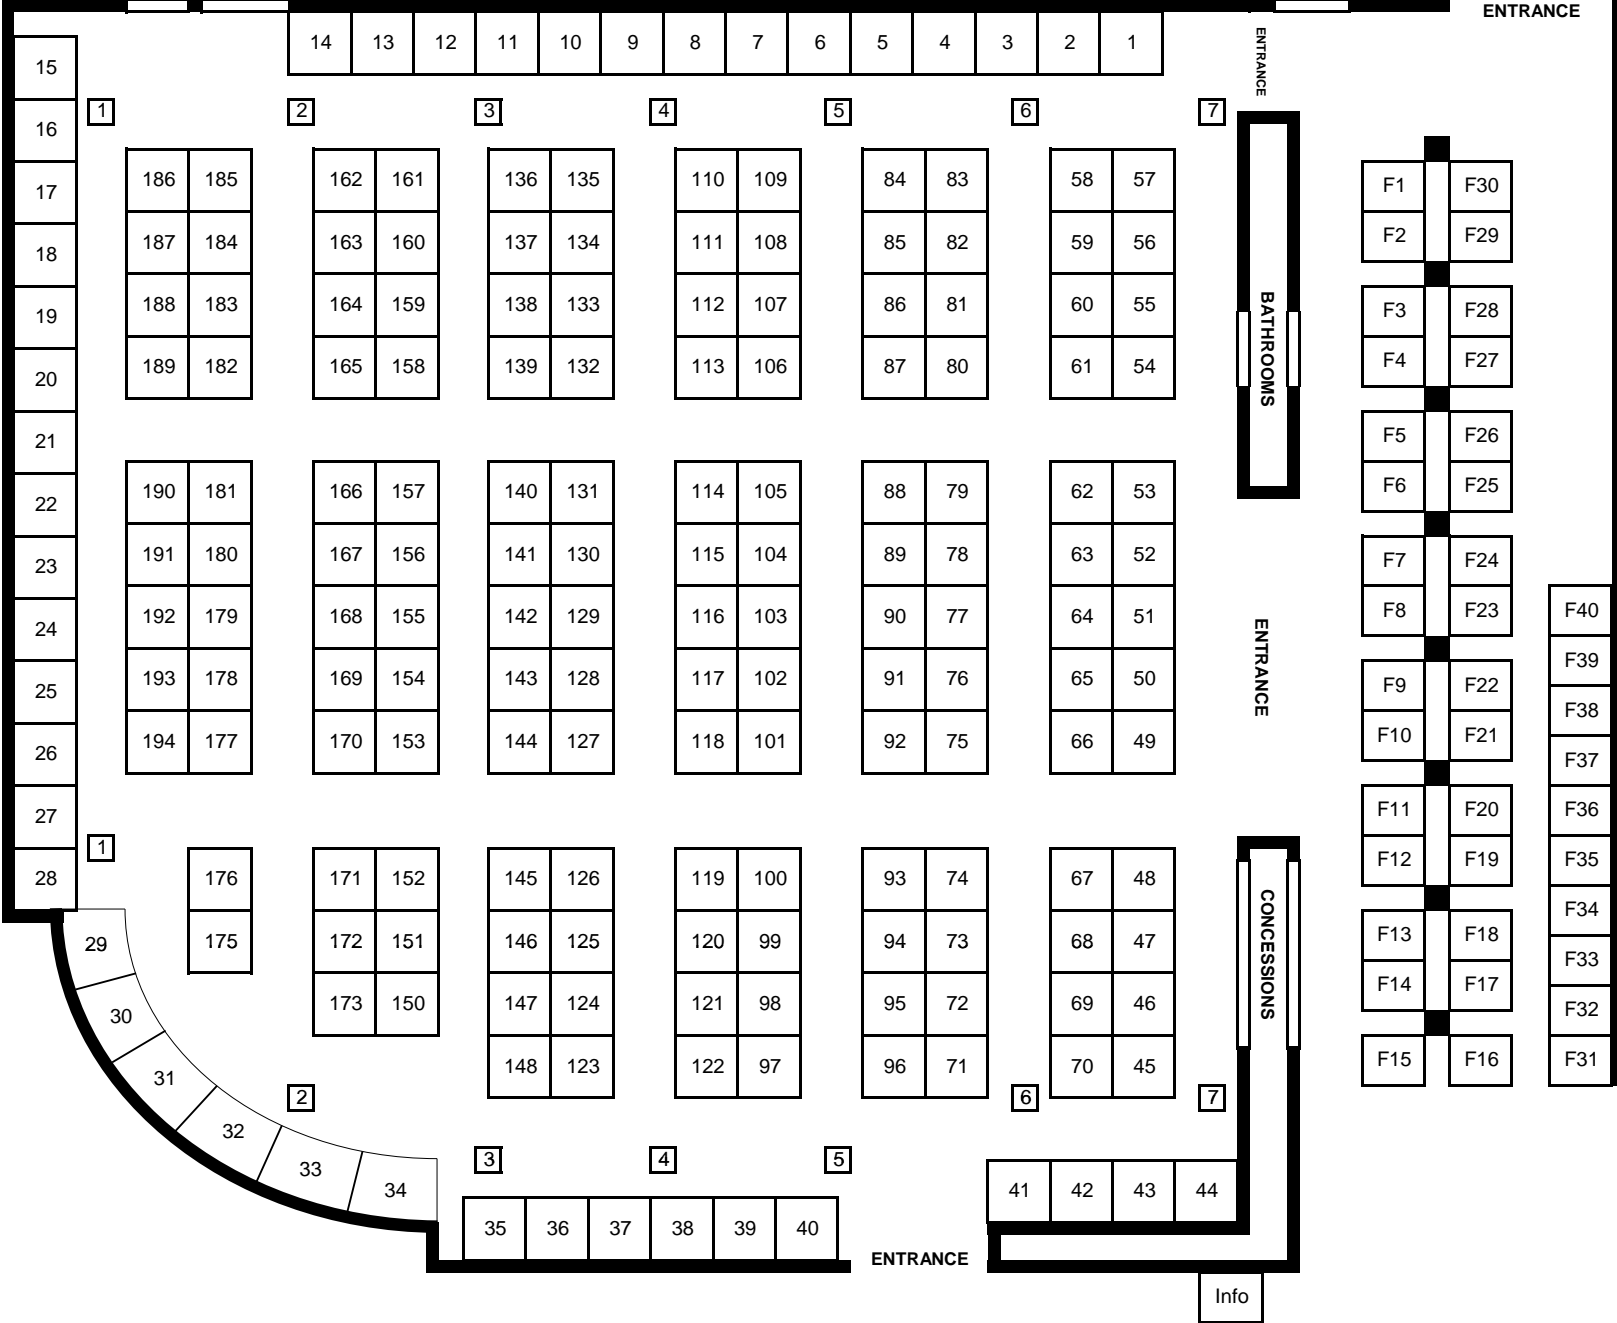

MAGIC ROOM

4H Hall