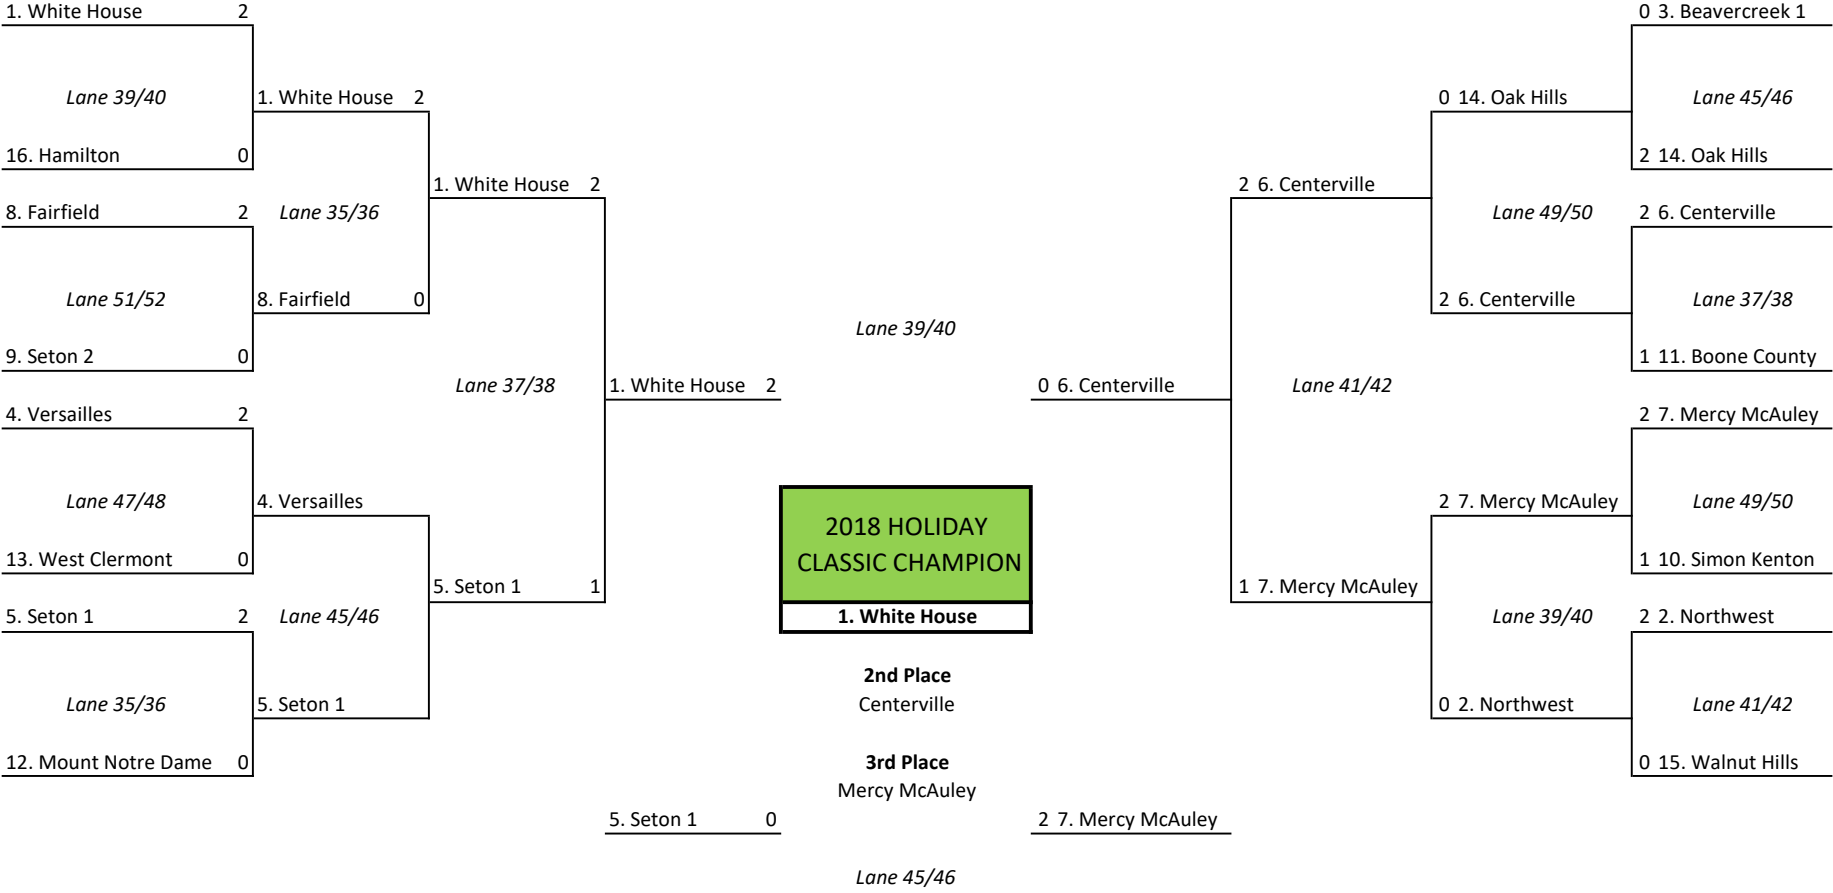

Holiday Classic Championship Bracket - Girls

Holiday Classic Consolation Bracket - Girls

Holiday Classic Regulation Standings - Girls

Team Name	Game 1	Game 2	Regular Game Total	Baker 1	Baker 2	Baker 3	Baker 4	Baker Total	Team Total
White House	960	950	1910	205	187	182	177	751	2661
Northwest	880	926	1806	192	199	180	183	754	2560
Beavercreek 1	827	932	1759	205	143	219	179	746	2505
Versailles	841	804	1645	181	187	207	168	743	2388
Seton 1	888	758	1646	235	127	176	203	741	2387
Centerville	836	923	1759	162	180	114	161	617	2376
Mercy McAuley	854	920	1774	168	123	153	155	599	2373
Fairfield	849	786	1635	148	160	201	221	730	2365
Seton 2	802	909	1711	150	212	141	146	649	2360
Simon Kenton	829	727	1556	187	173	178	166	704	2260
Boone County	667	893	1560	147	167	166	211	691	2251
Mount Notre Dame	781	746	1527	155	152	164	159	630	2157
West Clermont	750	679	1429	157	180	151	217	705	2134
Oak Hills	779	774	1553	169	133	152	123	577	2130
Walnut Hills	729	752	1481	184	161	148	150	643	2124
Hamilton	773	698	1471	154	148	166	145	613	2084
Milford	701	780	1481	162	148	129	144	583	2064
Roger Bacon	792	698	1490	125	157	143	142	567	2057
Beavercreek 2	675	708	1383	167	149	170	169	655	2038
Colerain	741	741	1482	152	120	118	157	547	2029
Notre Dame Academy	773	672	1445	134	145	170	120	569	2014
Turpin	718	737	1455	118	127	151	155	551	2006
Harrison	675	715	1390	159	130	120	176	585	1975
Loveland	666	718	1384	159	134	142	127	562	1946
Princeton	732	643	1375	116	114	144	116	490	1865
Mason	652	647	1299	120	121	131	146	518	1817
Ursuline	575	642	1217	145	125	147	159	576	1793
Deer Park	634	685	1319	106	98	158	88	450	1769
Little Miami	575	605	1180	111	117	134	159	521	1701
Anderson	625	613	1238	113	103	120	121	457	1695
Taylor	529	595	1124	122	103	128	108	461	1585