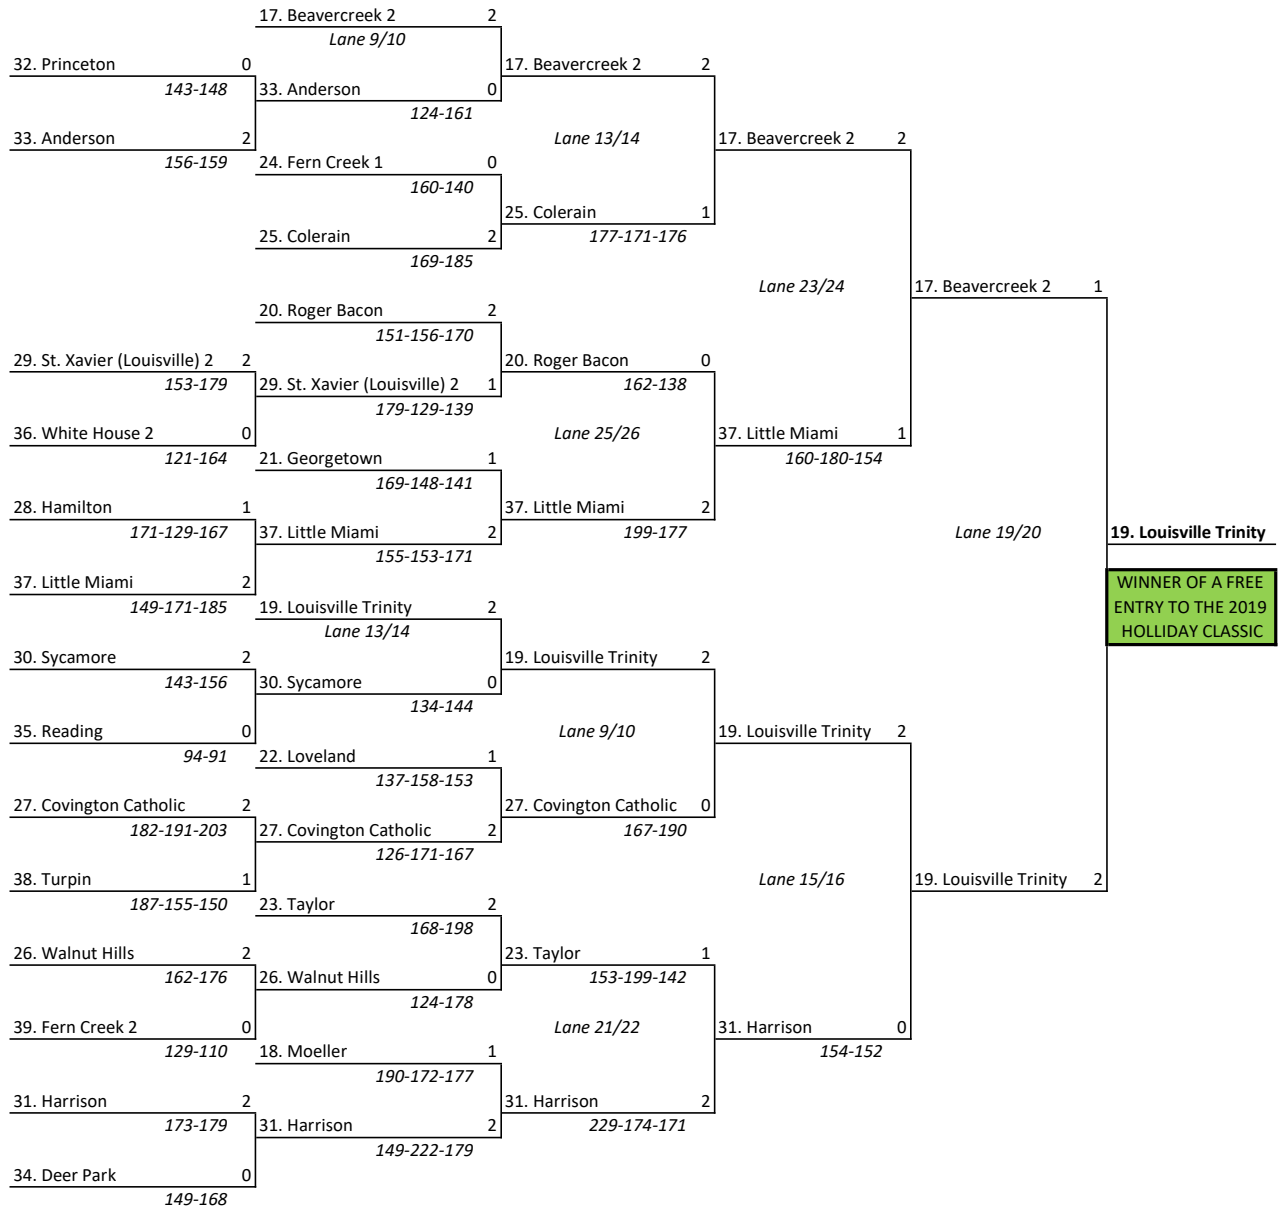

Holiday Classic Consolation Bracket - Boys

Holiday Classic Regulation Standings - Boys

Team Name	Game 1	Game 2	Regular Game Total	Baker 1	Baker 2	Baker 3	Baker 4	Baker Total	Team Total
Oak Hills	1057	1033	2090	210	248	200	202	860	2950
Mason	1022	1030	2052	177	237	201	256	871	2923
Centerville	965	905	1870	276	219	183	289	967	2837
Northwest	1097	952	2049	191	190	212	170	763	2812
White House 1	943	1097	2040	168	205	186	190	749	2789
LaSalle	988	939	1927	179	224	243	213	859	2786
Beavercreek 1	1006	894	1900	214	225	220	226	885	2785
St. Mary's	952	1036	1988	225	179	224	157	785	2773
West Clermont	914	1023	1937	233	204	194	170	801	2738
St. Xavier (Louisville) 1	1055	925	1980	181	194	205	168	748	2728
Elder 1	873	1002	1875	258	177	152	219	806	2681
Elder 2	976	878	1854	191	233	192	187	803	2657
Simon Kenton	948	954	1902	213	222	149	150	734	2636
St. Xavier (Cincinnati)	922	991	1913	154	176	143	193	666	2579
Milford	928	937	1865	184	150	200	149	683	2548
Fairfield	861	934	1795	188	182	179	171	720	2515
Beavercreek 2	881	936	1817	177	142	203	146	668	2485
Moeller	862	892	1754	168	198	203	158	727	2481
Louisville Trinity	818	905	1723	190	187	183	197	757	2480
Roger Bacon	843	950	1793	139	192	126	179	636	2429
Georgetown	847	826	1673	189	180	178	184	731	2404
Loveland	878	770	1648	150	171	221	181	723	2371
Taylor	870	843	1713	154	177	129	198	658	2371
Fern Creek 1	999	728	1727	163	142	161	162	628	2355
Colerain	848	809	1657	165	211	167	146	689	2346
Walnut Hills	871	814	1685	159	151	174	149	633	2318
Covington Catholic	784	835	1619	146	176	193	169	684	2303
Hamilton	819	860	1679	136	180	132	168	616	2295
St. Xavier (Louisville) 2	842	821	1663	166	165	156	145	632	2295
Sycamore	790	853	1643	121	194	150	182	647	2290
Harrison	757	761	1518	181	202	190	150	723	2241
Princeton	803	770	1573	162	151	155	195	663	2236
Anderson	803	795	1598	133	164	150	168	615	2213
Deer Park	755	808	1563	136	177	158	168	639	2202
Reading	763	769	1532	203	126	185	146	660	2192
White House 2	773	711	1484	144	156	142	187	629	2113
Little Miami	729	782	1511	157	128	170	136	591	2102
Turpin	690	768	1458	148	136	158	169	611	2069
Fern Creek 2	710	575	1285	125	156	117	108	506	1791