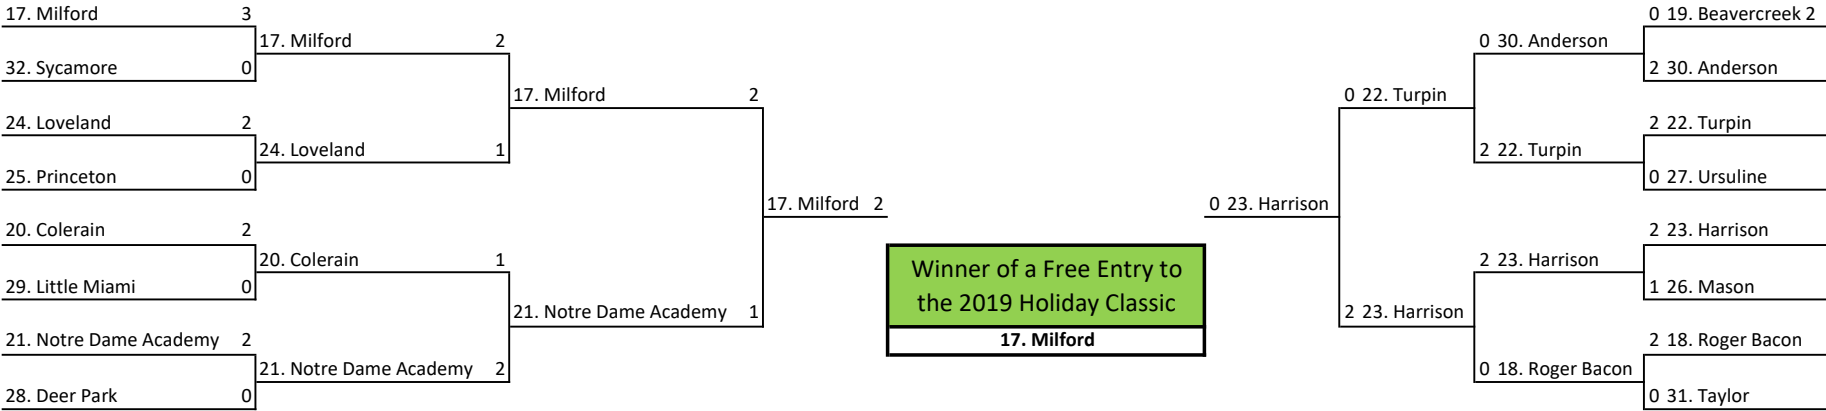

Holiday Classic Championship Bracket - Girls

Holiday Classic Consolation Bracket - Girls

Holiday Classic Regulation Standings - Girls

Team Name	Game 1	Game 2	Regular Game Total	Baker 1	Baker 2	Baker 3	Baker 4	Baker Total	Team Total
White House	960	950	1910	205	187	182	177	751	2661
Northwest	880	926	1806	192	199	180	183	754	2560
Beavercreek 1	827	932	1759	205	143	219	179	746	2505
Versailles	841	804	1645	181	187	207	168	743	2388
Seton 1	888	758	1646	235	127	176	203	741	2387
Centerville	836	923	1759	162	180	114	161	617	2376
Mercy McAuley	854	920	1774	168	123	153	155	599	2373
Fairfield	849	786	1635	148	160	201	221	730	2365
Seton 2	802	909	1711	150	212	141	146	649	2360
Simon Kenton	829	727	1556	187	173	178	166	704	2260
Boone County	667	893	1560	147	167	166	211	691	2251
Mount Notre Dame	781	746	1527	155	152	164	159	630	2157
West Clermont	750	679	1429	157	180	151	217	705	2134
Oak Hills	779	774	1553	169	133	152	123	577	2130
Walnut Hills	729	752	1481	184	161	148	150	643	2124
Hamilton	773	698	1471	154	148	166	145	613	2084
Milford	701	780	1481	162	148	129	144	583	2064
Roger Bacon	792	698	1490	125	157	143	142	567	2057
Beavercreek 2	675	708	1383	167	149	170	169	655	2038
Colerain	741	741	1482	152	120	118	157	547	2029
Notre Dame Academy	773	672	1445	134	145	170	120	569	2014
Turpin	718	737	1455	118	127	151	155	551	2006
Harrison	675	715	1390	159	130	120	176	585	1975
Loveland	666	718	1384	159	134	142	127	562	1946
Princeton	732	643	1375	116	114	144	116	490	1865
Mason	652	647	1299	120	121	131	146	518	1817
Ursuline	575	642	1217	145	125	147	159	576	1793
Deer Park	634	685	1319	106	98	158	88	450	1769
Little Miami	575	605	1180	111	117	134	159	521	1701
Anderson	625	613	1238	113	103	120	121	457	1695
Taylor	529	595	1124	122	103	128	108	461	1585