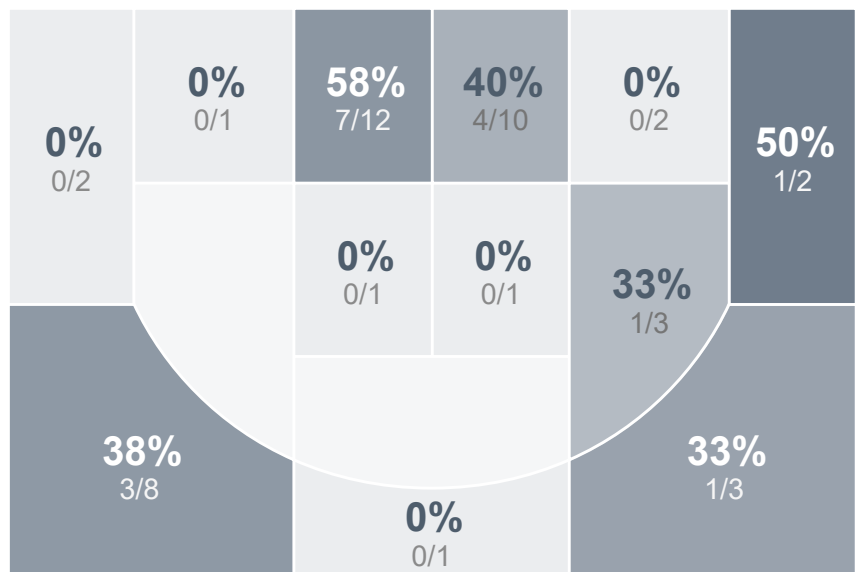

Dickinson High School