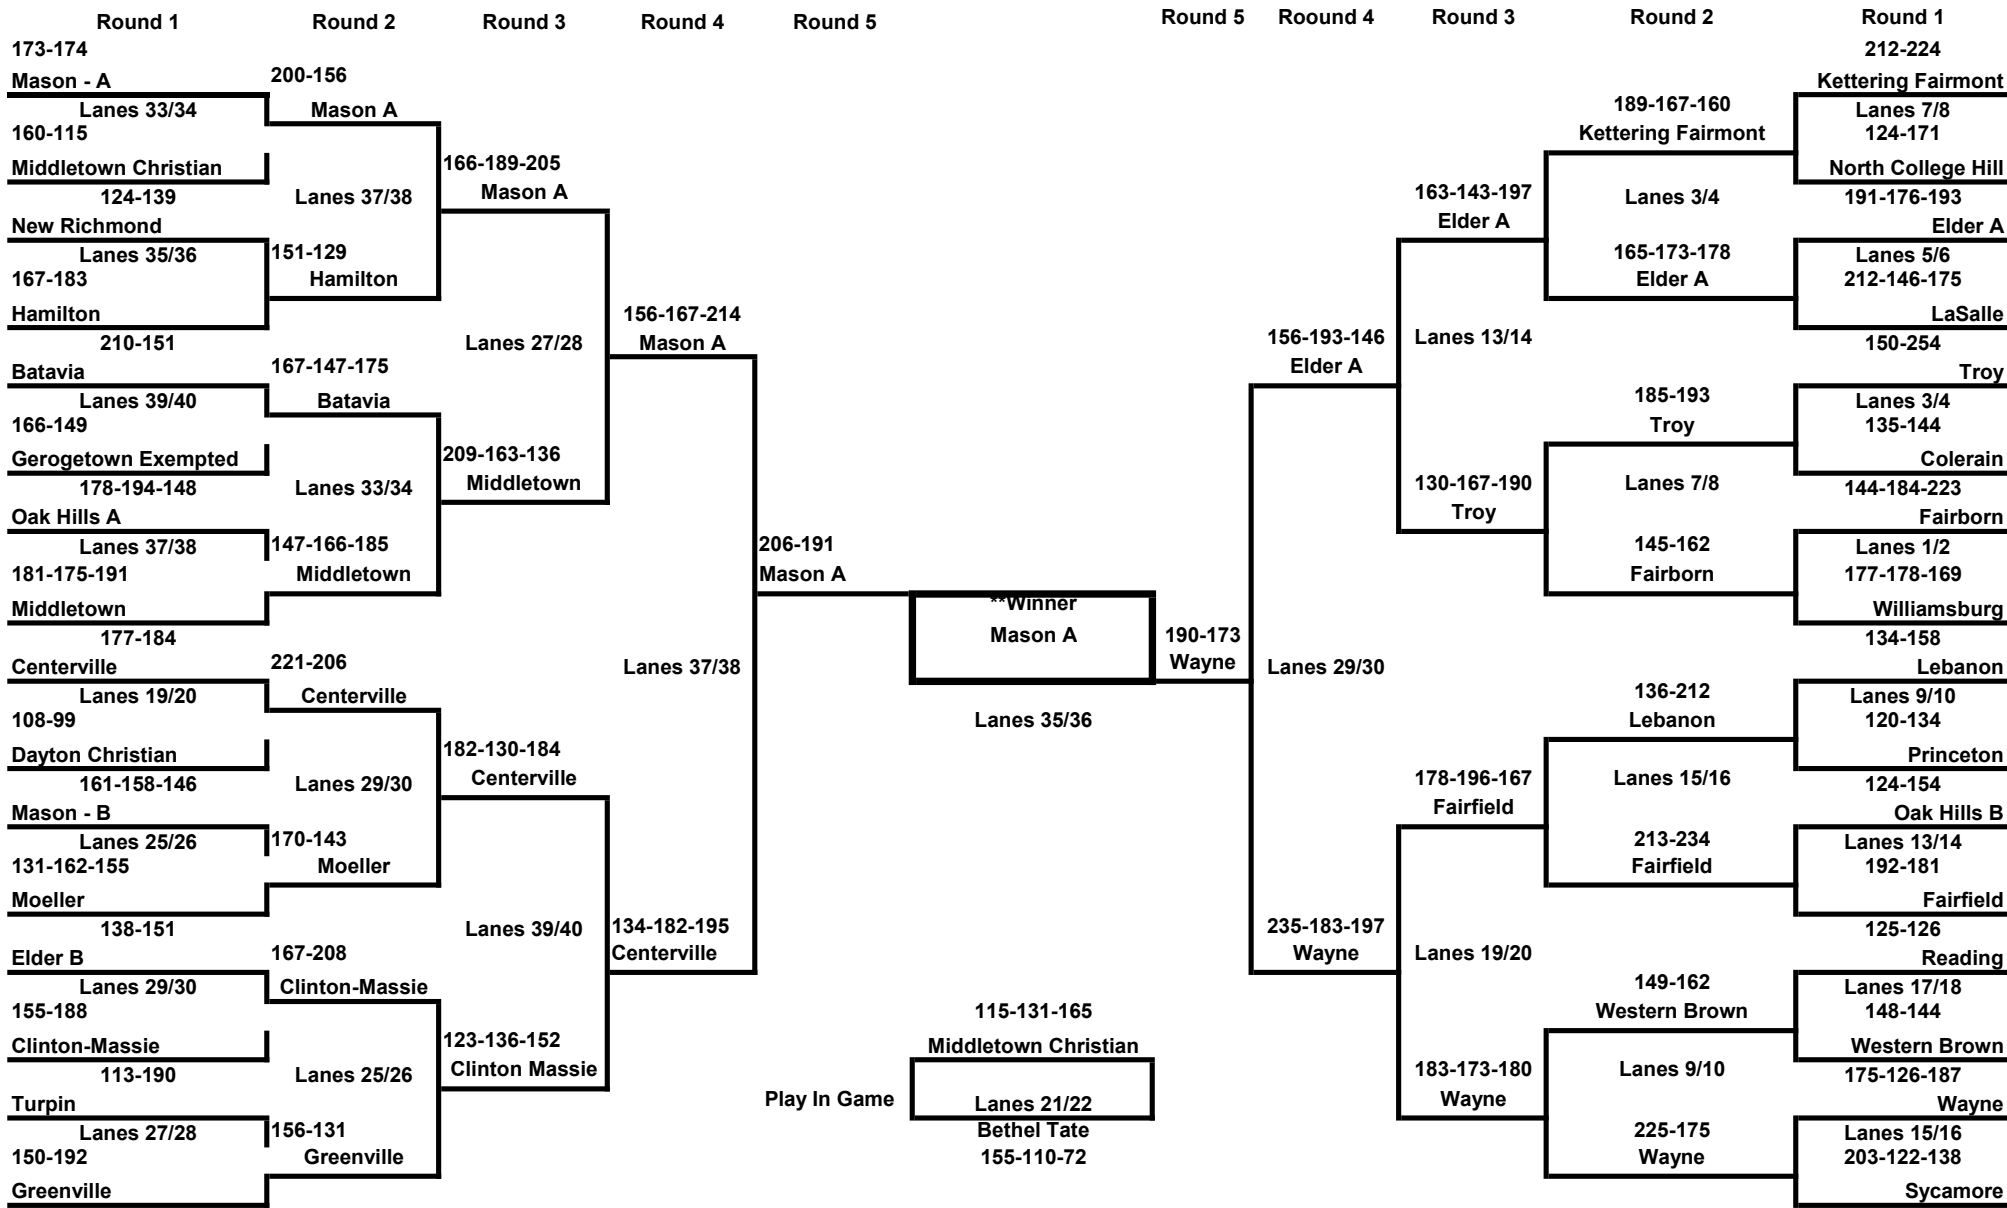

166	Sub 2	LaSalle	0	147	147
167	Will Hauck	Mason - B	147	0	147
168	Sub 2	Oak Hills A	0	147	147
169	River Vineyard	Western Brown	0	147	147
170	Cooper Huddleson	Clinton-Massie	0	146	146
171	Timothy Moore	Oak Hills B	146	0	146
172	Jonah Rettig	Turpin	0	146	146
173	Sub 1	Batavia	143	0	143
174	Caleb Ratliff	Middletown	0	143	143
175	Sub 2	Williamsburg	0	143	143
176	Joe Shaw	Middletown	0	142	142
177	Thomas Sharp	Hamilton	141	0	141
178	Jack Reynolds	Princeton	141	0	141
179	Sub 1	Lebanon	0	139	139
180	Sub 2	Batavia	0	138	138
181	Landon Klapper	Hamilton	0	133	133
182	Tyler Richmond	LaSalle	133	0	133
183	Trevor Coppess	Greenville	133	0	133
184	Sam Massie	Clinton-Massie	131	0	131
185	Dom Kwiatkowski	Moeller	131	0	131
186	Sub 2	Western Brown	131	0	131
187	Brenden Smith	Elder B	128	0	128
188	Sub 2	Middletown	128	0	128
189	Sub 2	Reading	128	0	128
190	Dalton Schotmiller	Moeller	0	127	127