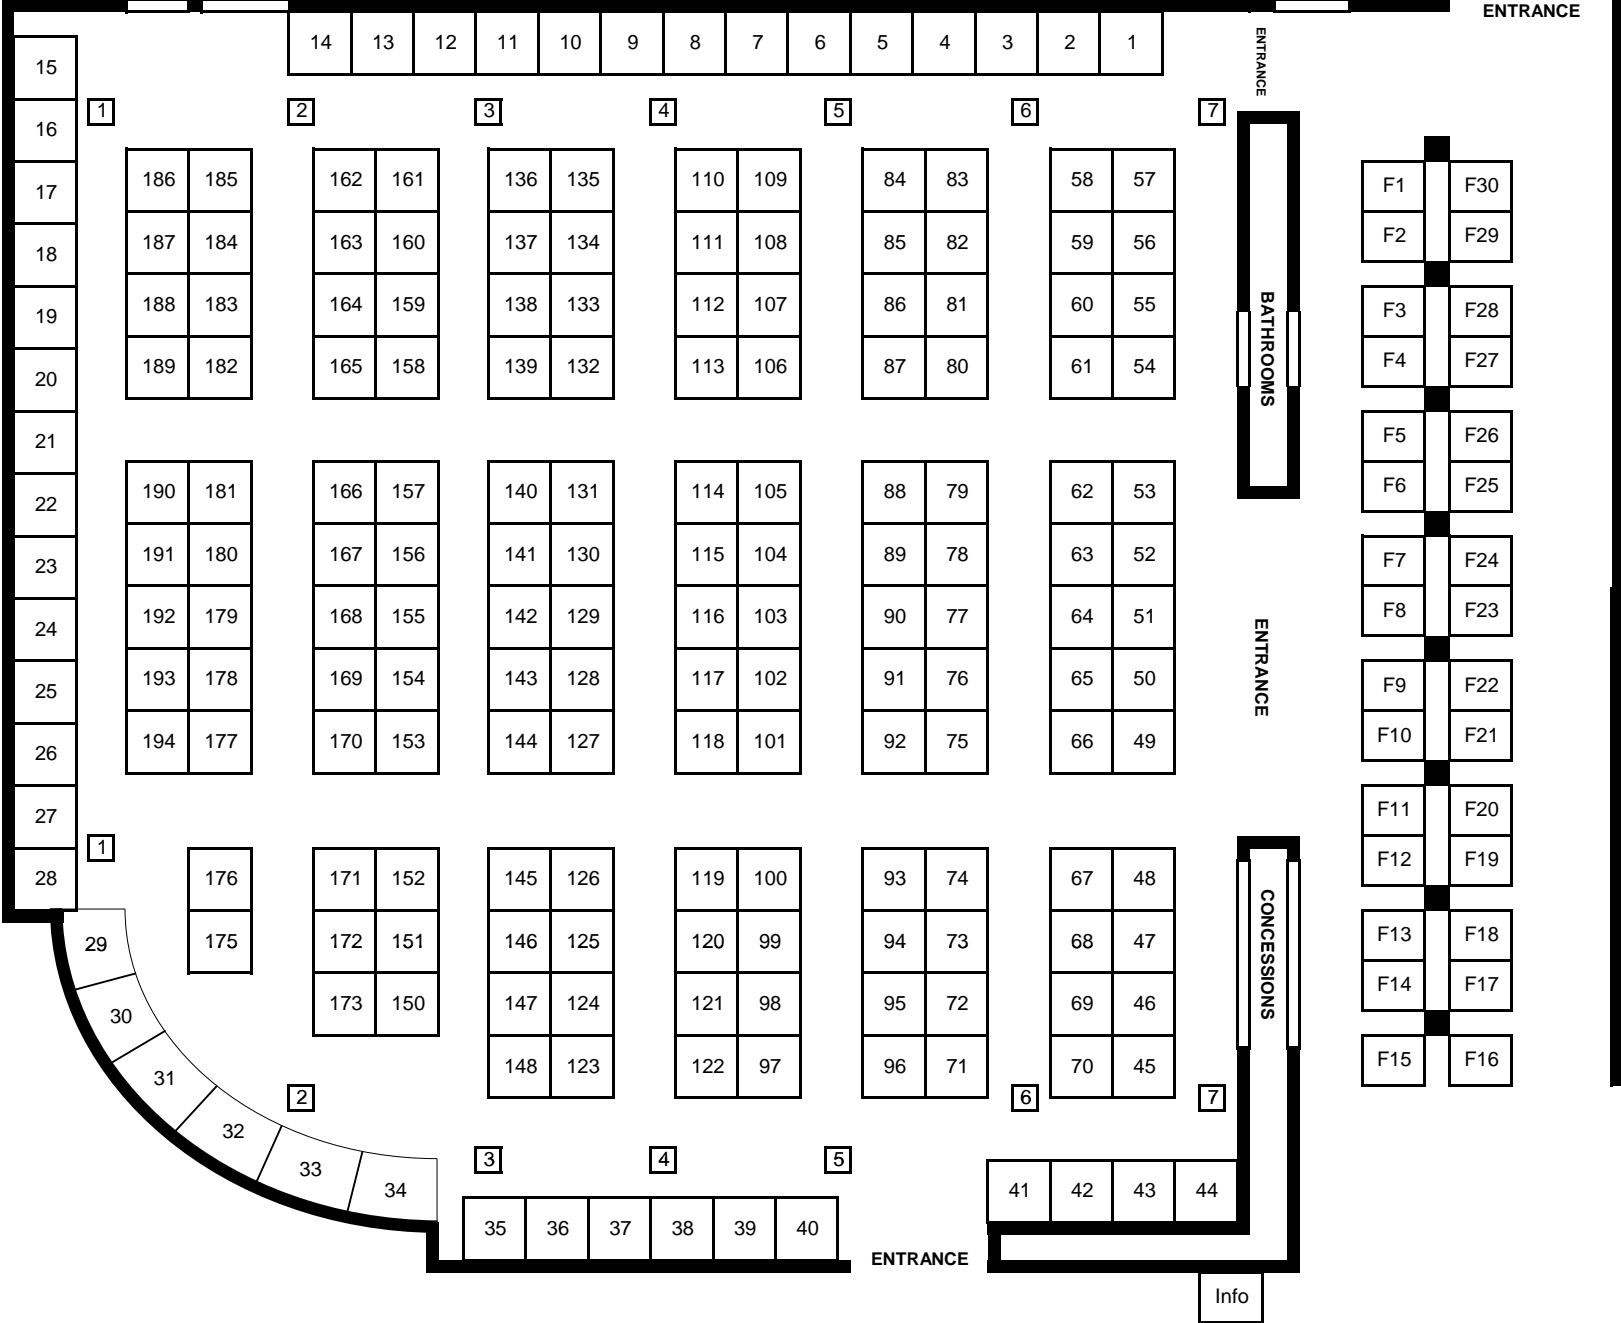

MAGIC ROOM

4H Hall