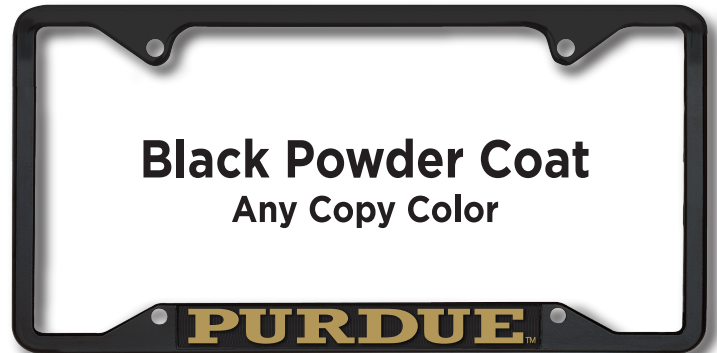

# SIMPLICITY METAL FRAME

Free Digital Proofs - Free PMS Color Match  
No Additional Fees For Supplied Custom Logos or Fonts

**Production Time 4 to 5 Weeks**

	50	100	250	500	1,000
Standard Chrome	\$11.00 <sub>R</sub>	\$8.09 <sub>R</sub>	\$7.42 <sub>R</sub>	\$7.25 <sub>R</sub>	\$7.09 <sub>R</sub>
Black Powder Coat	\$11.00 <sub>R</sub>	\$8.09 <sub>R</sub>	\$7.42 <sub>R</sub>	\$7.25 <sub>R</sub>	\$7.09 <sub>R</sub>
Polished Chrome	\$12.34 <sub>R</sub>	\$9.42 <sub>R</sub>	\$8.59 <sub>R</sub>	\$8.42 <sub>R</sub>	\$8.25 <sub>R</sub>
Antique Pewter	\$12.34 <sub>R</sub>	\$9.42 <sub>R</sub>	\$8.59 <sub>R</sub>	\$8.42 <sub>R</sub>	\$8.25 <sub>R</sub>
Antique Brass	\$12.34 <sub>R</sub>	\$9.42 <sub>R</sub>	\$8.59 <sub>R</sub>	\$8.42 <sub>R</sub>	\$8.25 <sub>R</sub>
One Time Die	\$80 <sub>V</sub>	\$80 <sub>V</sub>	NC	NC	NC
Additional Colors	\$0.84 <sub>R</sub>	\$0.84 <sub>R</sub>	\$0.84 <sub>R</sub>	\$0.84 <sub>R</sub>	\$0.67 <sub>R</sub>