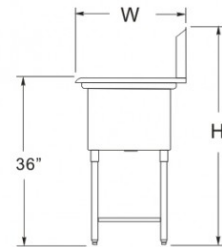

# WICKETTS STAINLESS SPECIFICATION

Stainless Steel Sink  
3-TUB 2-DB

- ALL MADE OF TYPE 304 STAINLESS STEEL
- STAINLESS STEEL LEGS WITH CROSS BRACING FOR FIRM SUPPORT
- EXTRA WELDING UNDER TUBS FOR LONGEVITY.

(D)

D  
(Left & Right Boards)

Product Number	Ga	DBRD Side	DBRD length	Bowl Size (Inch)			Overall Size (Inch)		
				W	L	D	W	L	H
WE 1014-3D	18	L&R	12	14	14	10	21	54 1/4	41
WE 1515-3D	18	L&R	15	15	15	12	21	78	45
WE 16203-D18	18	L&R	18	20	16	12	26	84 1/2	45
WE 16203 -D24	18	L&R	24	20	16	12	26	96 1/4	45
WE 1818-3D	18	L&R	18	18	18	12	24	90	45
WE 18183 -D24	18	L&R	24	18	18	12	24	102	45
WH 1824-3D	16	L&R	18	24	18	14	30	90 1/4	45
WH 2020-3D	16	L&R	20	20	20	12	26	100 1/4	45
WH 2024-3D	16	L&R	20	24	20	14	30	100 1/4	45
WH 2028-3D	16	L&R	20	28	20	14	34	100 1/4	45
WH 2424-3D	16	L&R	24	24	24	14	30	120	45
WH 1619D-3D	16	L&R	18	19	16	14	26	84 3/4	45
WH 1824-3D24	16	L&R	24	24	18	14	30	102 3/4	45