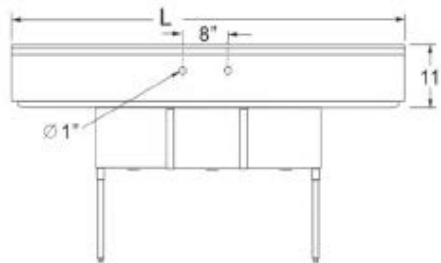

# WICKETTS STAINLESS SPECIFICATION

Stainless Steel Sink  
3-TUB 2-DB

- ALL MADE OF TYPE 304 STAINLESS STEEL
- STAINLESS STEEL LEGS WITH CROSS BRACING FOR FIRM SUPPORT
- EXTRA WELDING UNDER TUBS FOR LONGEVITY.

(D)

D  
(Left & Right Boards)

Product Number	Ga	DBRD Side	DBRD length	Bowl Size (Inch)			Overall Size (Inch)		
				W	L	D	W	L	H
WE 1014-3D	18	L&R	12	14	14	10	21	54 1/4	41
WE 1515-3D	18	L&R	15	15	15	12	21	78	45
WE 16203-D18	18	L&R	18	20	16	12	26	84 1/2	45
WE 16203 -D24	18	L&R	24	20	16	12	26	96 1/4	45
WE 1818-3D	18	L&R	18	18	18	12	24	90	45
WE 18183 -D24	18	L&R	24	18	18	12	24	102	45
WH 1824-3D	16	L&R	18	24	18	14	30	90 1/4	45
WH 2020-3D	16	L&R	20	20	20	12	26	100 1/4	45
WH 2024-3D	16	L&R	20	24	20	14	30	100 1/4	45
WH 2028-3D	16	L&R	20	28	20	14	34	100 1/4	45
WH 2424-3D	16	L&R	24	24	24	14	30	120	45
WH 1619D-3D	16	L&R	18	19	16	14	26	84 3/4	45
WH 1824-3D24	16	L&R	24	24	18	14	30	102 3/4	45