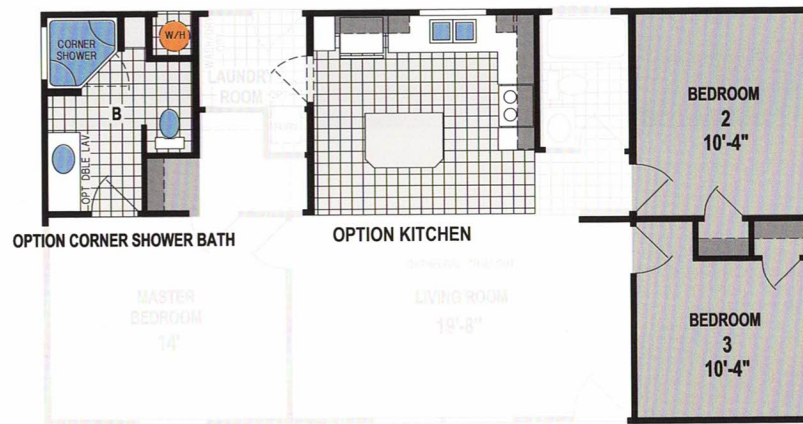

2406CT

3 BED-2 BATH
1041 SQ.FT.

OPTION DEN

OPTION BEDROOMS

OPTION PORCH