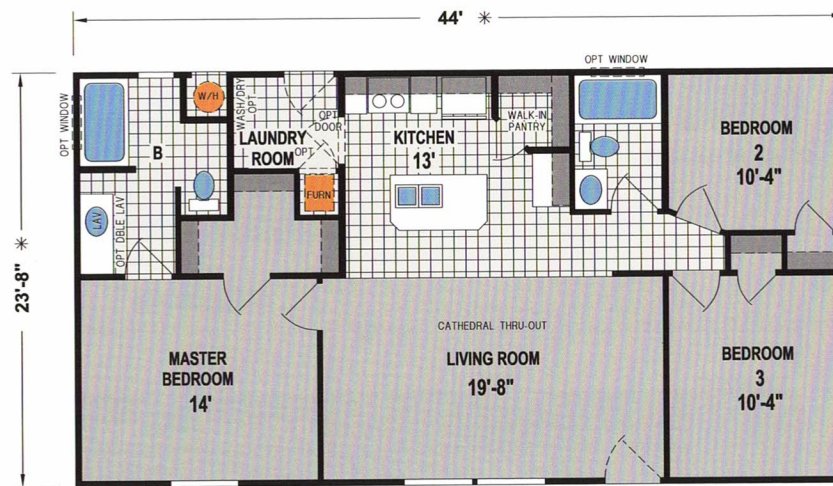

2406CT

3 BED-2 BATH
1041 SQ.FT.

OPTION DEN

OPTION BEDROOMS

OPTION PORCH