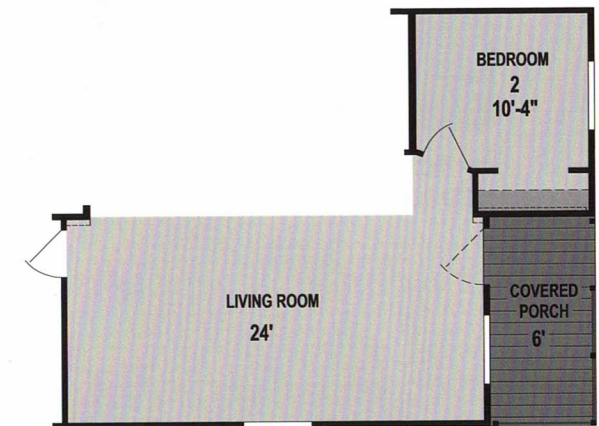

2406CT

3 BED-2 BATH
1041 SQ.FT.

OPTION DEN

OPTION BEDROOMS

OPTION PORCH