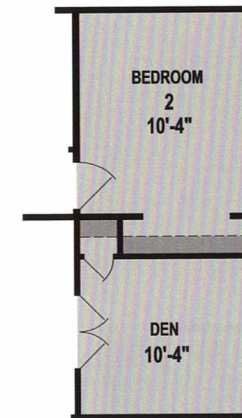

2406CT

3 BED-2 BATH
1041 SQ.FT.

OPTION DEN

OPTION BEDROOMS

OPTION PORCH