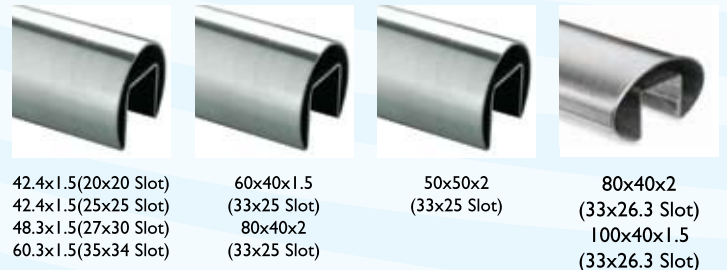

089.00.316.SF

Slotted Tube Fittings

080.42.316
080.48.316
080.48.316 MP
080.60.316

081.42.316 - D:90 H:30
081.48.316 - D:95 H:35
081.48.316MP-D:95
H:35

082.42.316
082.48.316
082.48.316 MP
082.60.316

Slotted Tube Fittings continued

083.42.316 H:30
083.48.316 H:35
083.48.316MP H:35
083.60.316 H:40

084.42.316 H:30
084.48.316 H:35

085.42.316 H:30
085.48.316 H:35

086.42.316 H:30
086.48.316 H:35

Stainless Steel Slotted Handrail

42.4x1.5(20x20 Slot)
42.4x1.5(25x25 Slot)
48.3x1.5(27x30 Slot)
60.3x1.5(35x34 Slot)